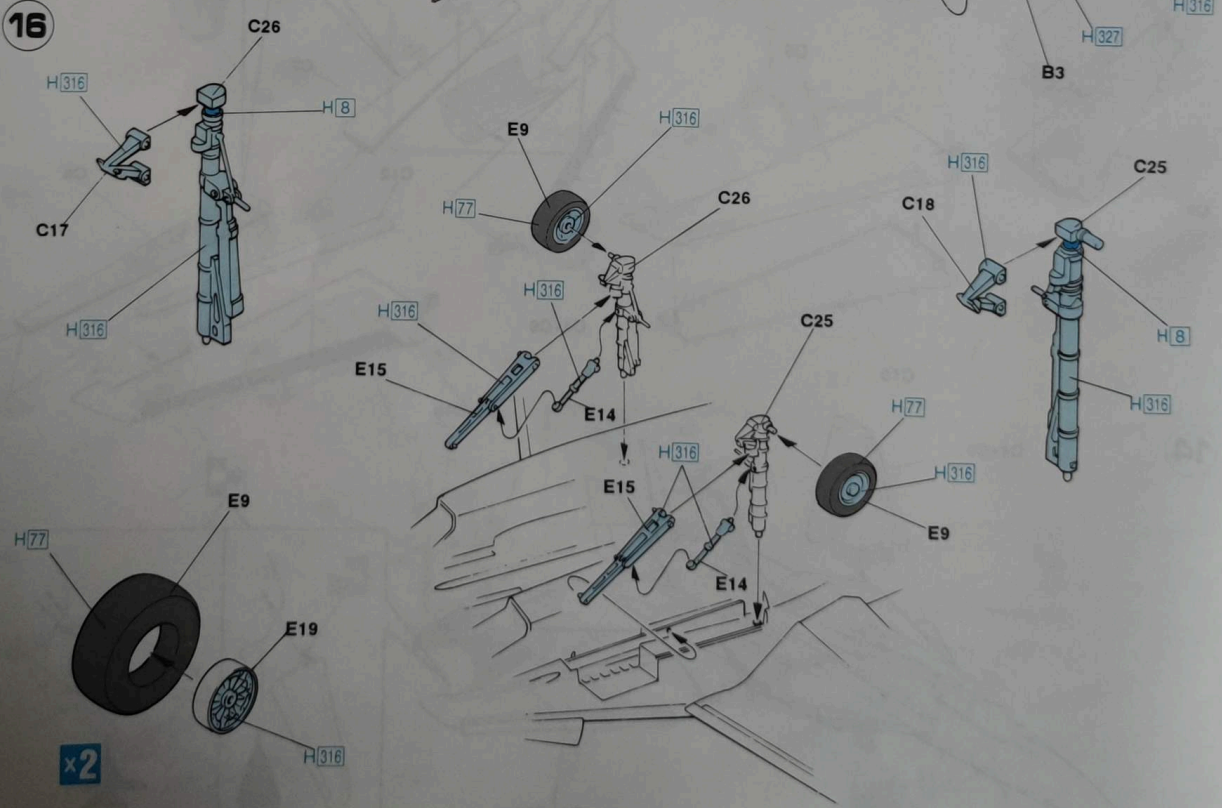

★ デカールをはってください
APPLY DECAL
HIER ABZIEHBILD
APPLIQUER DECALCOMANIE

APPLICARE DECALCOMANIE
PONER CALCOMANIA
貼上水印紙

どちらかを選んでください
OPTIONAL
NACH BELIEBEN
FACULTATIV

FACOLTATIVO
OPCIONAL
可以選擇採用