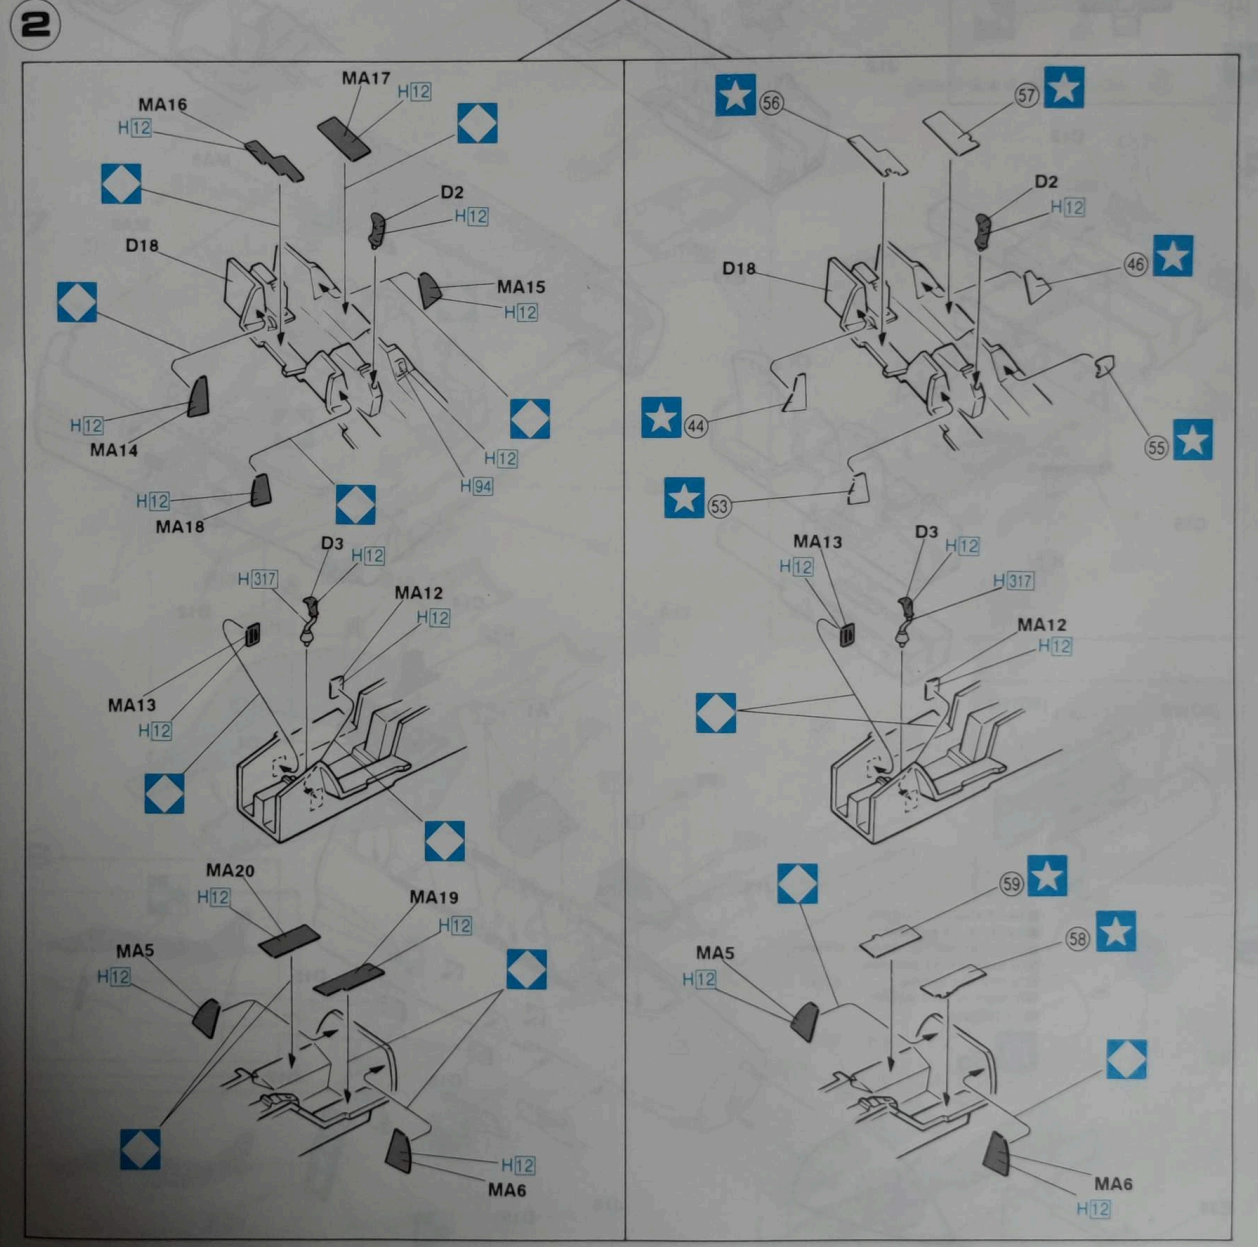

新鮮空氣流通 模型膠水
遠離或避免受陽光直射
油都含有揮發性物質，吸
塵袋此等揮發性物質
下，再用模型刀或小鉸制

calcomanie
n panno umido.
decalcomanie e immerge-

no è allentato sulla base
illa esatta posizione sul
e di carta.
one mediante il polpast-
eccesso e le bolle d'aria
panno soffice di cotone.
e, togliere con un panno
decalcomania stessa.

calcomanias
do.
ania y meterlos ne agua
do.
si las calcomanias han
an hecho, colocarlas en
lizar el papel base fuera.

a con los dedos mojados
ua y burbujas de aire de
suave prenda de algodón.
mpiar con un trapo hum-
quede sobre las calcoma-

水之中約20秒
去。如果膠水
底紙移去。把標貼留在模
用柔軟的綿質布料擦標貼
表面，以洗去可能殘留在

産業・水性ホビーカラー。
このキットには接着剤は
お求めください。

tion is the number of
Hobby Color, while 1 is
is not included in this kit.

weisen ist die Nummer
or von Gunze Sangyo,
der Farbserie Mr. Color
kein Klebstoff enthalten.

re, H12 correspond au
NZE SANGYO AQUEOUS
ue 1 correspond à Mr.
pas fournie dans ce kit.

della pittura è il numero
el colore ad acqua per
ello di Mr. Color. La colla
ola di montaggio.

de pintado. Esto es el
go Aqueous Hobby Color,
r. Color. El pegamento
kit.

都是出品水性模型漆的編
的樹脂系模型漆的編號。

x2
2組つくってください
2 SETS NEEDED
WIRD DOPELT BENÖTIGT
DEUX SETS NÉCESSAIRES

NECESSARIE 2 SERIE
SE NECESITAN DOS PIEZAS
同樣的製作二組

◆ 瞬間接着剤 金属用
INSTANT GLUE FOR METAL
METALLKLEBER
COLLE A METAL INSTANTANEE

COLLA Istantanea PER METALLI
UTILIZAR PEGAMENTO INSTANTANEO
瞬間粘合膠，金屬用

◆ どちらかを選んでください
FACOLTATIVO
OPCIONAL
NACH BELIEBEN
FACULTATIV

★ テカールをはってください
APPLY DECAL
HIER ABZIEHBILD
APPLIQUER DECALCOMANIE

APPLICARE DECALCOMANIE
PONER CALCOMANIA
貼上水印紙