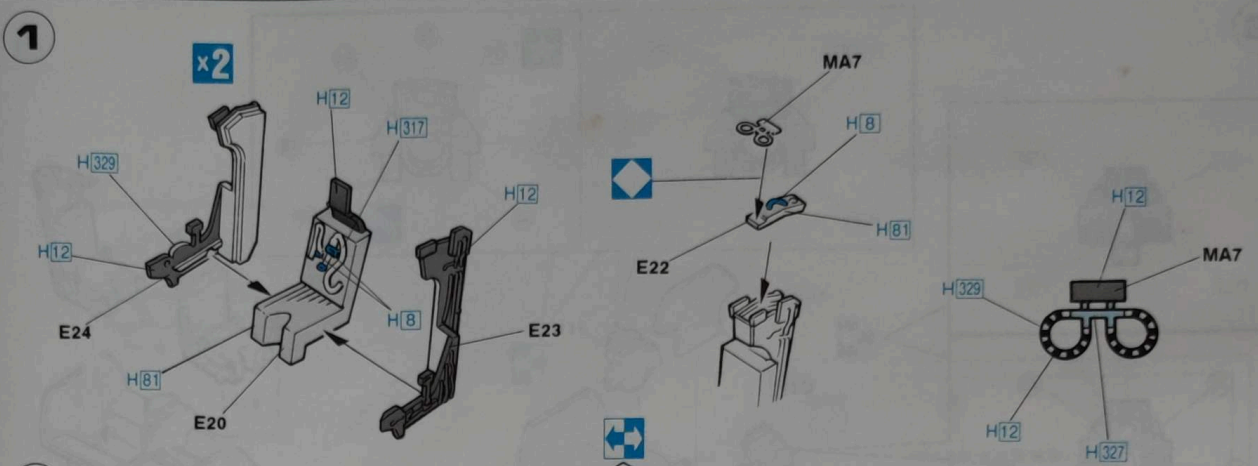

新鮮空氣流通 模型膠水
遠離或避免受陽光直射
油都含有揮發性物質，吸
塵袋此等揮發性物質
下，再用模型刀或小鉸制

calcomanie
n panno umido.
decalcomanie e immerge-

no è allentato sulla base
illa esatta posizione sul
e di carta.
one mediante il polpast-
eccesso e le bolle d'aria
panno soffice di cotone.
e, togliere con un panno
decalcomania stessa.

calcomanias
do.
ania y meterlos ne agua
do.
si las calcomanias han
an hecho, colocarlas en
lizar el papel base fuera.

a con los dedos mojados
ua y burbujas de aire de
suave prenda de algodón.
mpiar con un trapo hum-
quede sobre las calcoma-

水之中約20秒
去。如果膠水
底紙移去。把標貼留在模
用柔軟的綿質布料擦標貼
表面，以洗去可能殘留在

産業・水性ホビーカラー。
このキットには接着剤は
お求めください。

tion is the number of
Hobby Color, while 1 is
is not included in this kit.

weisen ist die Nummer
or von Gunze Sangyo,
der Farbserie Mr. Color
kein Klebstoff enthalten.

re, H12 correspond au
NZE SANGYO AQUEOUS
ue 1 correspond à Mr.
pas fournie dans ce kit.

della pittura è il numero
el colore ad acqua per
ello di Mr. Color. La colla
ola di montaggio.

de pintado. Esto es el
go Aqueous Hobby Color,
r. Color. El pegamento
kit.

都是出品水性模型漆的編
的樹脂系模型漆的編號。

x2
2組つくってください
2 SETS NEEDED
WIRD DOPELT BENÖTIGT
DEUX SETS NÉCESSAIRES

NECESSARIE 2 SERIE
SE NECESITAN DOS PIEZAS
同樣的製作二組

◆ 瞬間接着剤 金属用
INSTANT GLUE FOR METAL
METALLKLEBER
COLLE A METAL INSTANTANEE

COLLA Istantanea PER METALLI
UTILIZAR PEGAMENTO INSTANTANEO
瞬間粘合膠，金屬用

◆ どちらかを選んでください
FACOLTATIVO
OPCIONAL
NACH BELIEBEN
FACULTATIV

★ テカールをはってください
APPLY DECAL
HIER ABZIEHBILD
APPLIQUER DECALCOMANIE

APPLICARE DECALCOMANIE
PONER CALCOMANIA
貼上水印紙