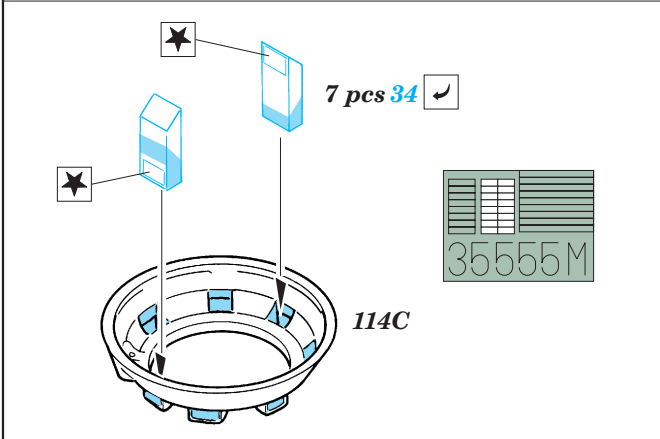

## 35 555

- APPLY EXPRESS MASK AND PAINT BEFORE GLUING  
POUŽÍTE EXPRESNÍ MASKU NABARVIT PŘED SLEPENÍM
- SYMMETRICAL ASSEMBLY  
SYMETRICKÁ MONTÁŽ
- REMOVE  
ODSTRANIT
- GRIND  
OBROUSIT
- DRILL HOLE  
VRTAT OTVOR
- BEND  
OHNOUT
- OPTION  
VOLBA
- REPLACE  
NAHRADIT

Mask

ORIGINAL KIT PARTS  
PŮVODNÍ DÍLY STAVEBNICE

PHOTO-ETCHED PARTS  
LEPTANÉ DÍLY

PARTS TO BE REMOVED  
DÍLY K ODSTRANĚNÍ

FILL  
TMELIT

References -Achtung Panzer:Panther  
 -AJ Press:Panther vol.1-4  
 -Panzers in Saumur No.2  
 -Verlinden Publ. Armor in det. No.2 Panther A

**For futher detail sets look for eduard 35 561, 35 562 and 35 563  
 for Pz.V Panther Ausf.A  
 (not included in this set)**