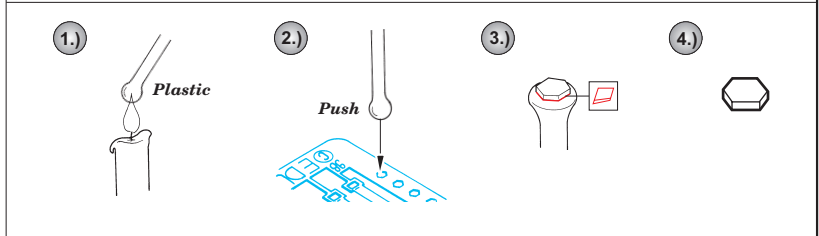

## 35 555

- APPLY EXPRESS MASK AND PAINT BEFORE GLUING  
POUŽÍTE EXPRESNÍ MASKU NABARVIT PŘED SLEPENÍM
- SYMMETRICAL ASSEMBLY  
SYMETRICKÁ MONTÁŽ
- REMOVE  
ODSTRANIT
- GRIND  
OBROUSIT
- DRILL HOLE  
VRTAT OTVOR
- BEND  
OHNOUT
- OPTION  
VOLBA
- REPLACE  
NAHRADIT

Mask

ORIGINAL KIT PARTS  
PŮVODNÍ DÍLY STAVEBNICE

PHOTO-ETCHED PARTS  
LEPTANÉ DÍLY

PARTS TO BE REMOVED  
DÍLY K ODSTRANĚNÍ

FILL  
TMELIT

References -Achtung Panzer:Panther  
 -AJ Press:Panther vol.1-4  
 -Panzers in Saumur No.2  
 -Verlinden Publ. Armor in det. No.2 Panther A