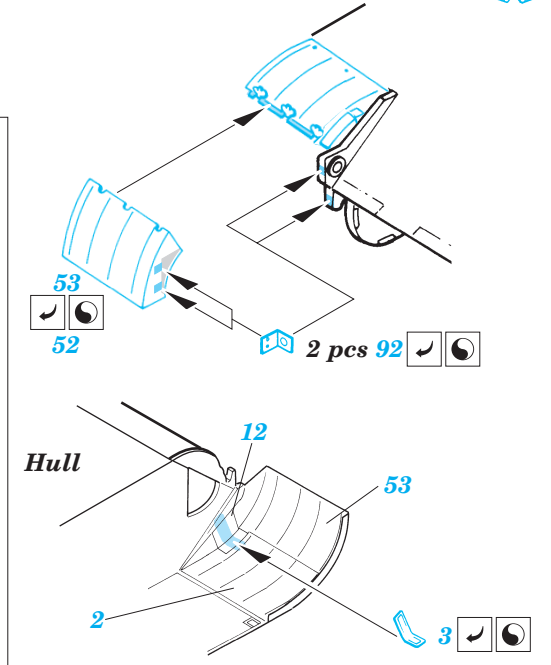

Panther A

eduard

1/35 scale detail set for Italeri kit No.270 • sada detailů pro model 1/35 Italeri No.270

35 555

- APPLY EXPRESS MASK AND PAINT BEFORE GLUING
  POUŽÍTE EXPRESNÍ MASKU NABARVIT PŘED SLEPENÍM
- SYMMETRICAL ASSEMBLY
  SYMETRICKÁ MONTÁŽ
- REMOVE
  ODSTRANIT
- GRIND
  OBROUSIT
- DRILL HOLE
  VRTAT OTVOR
- BEND
  OHNOUT
- OPTION
  VOLBA
- REPLACE
  NAHRADIT

Mask

ORIGINAL KIT PARTS
PŮVODNÍ DÍLY STAVEBNICE

PHOTO-ETCHED PARTS
LEPTANÉ DÍLY

PARTS TO BE REMOVED
DÍLY K ODSTRANĚNÍ

FILL
TMELIT