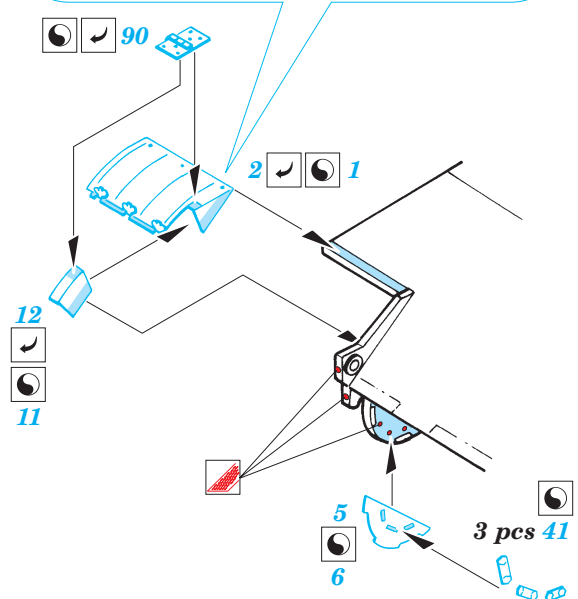

## 35 555

- APPLY EXPRESS MASK AND PAINT BEFORE GLUING  
POUŽÍTE EXPRESNÍ MASKU NABARVIT PŘED SLEPENÍM
- SYMMETRICAL ASSEMBLY  
SYMETRICKÁ MONTÁŽ
- REMOVE  
ODSTRANIT
- GRIND  
OBROUSIT
- DRILL HOLE  
VRTAT OTVOR
- BEND  
OHNOUT
- OPTION  
VOLBA
- REPLACE  
NAHRADIT

Mask

ORIGINAL KIT PARTS  
PŮVODNÍ DÍLY STAVEBNICE

PHOTO-ETCHED PARTS  
LEPTANÉ DÍLY

PARTS TO BE REMOVED  
DÍLY K ODSTRANĚNÍ

FILL  
TMELIT

References -Achtung Panzer:Panther  
 -AJ Press:Panther vol.1-4  
 -Panzers in Saumur No.2  
 -Verlinden Publ. Armor in det. No.2 Panther A