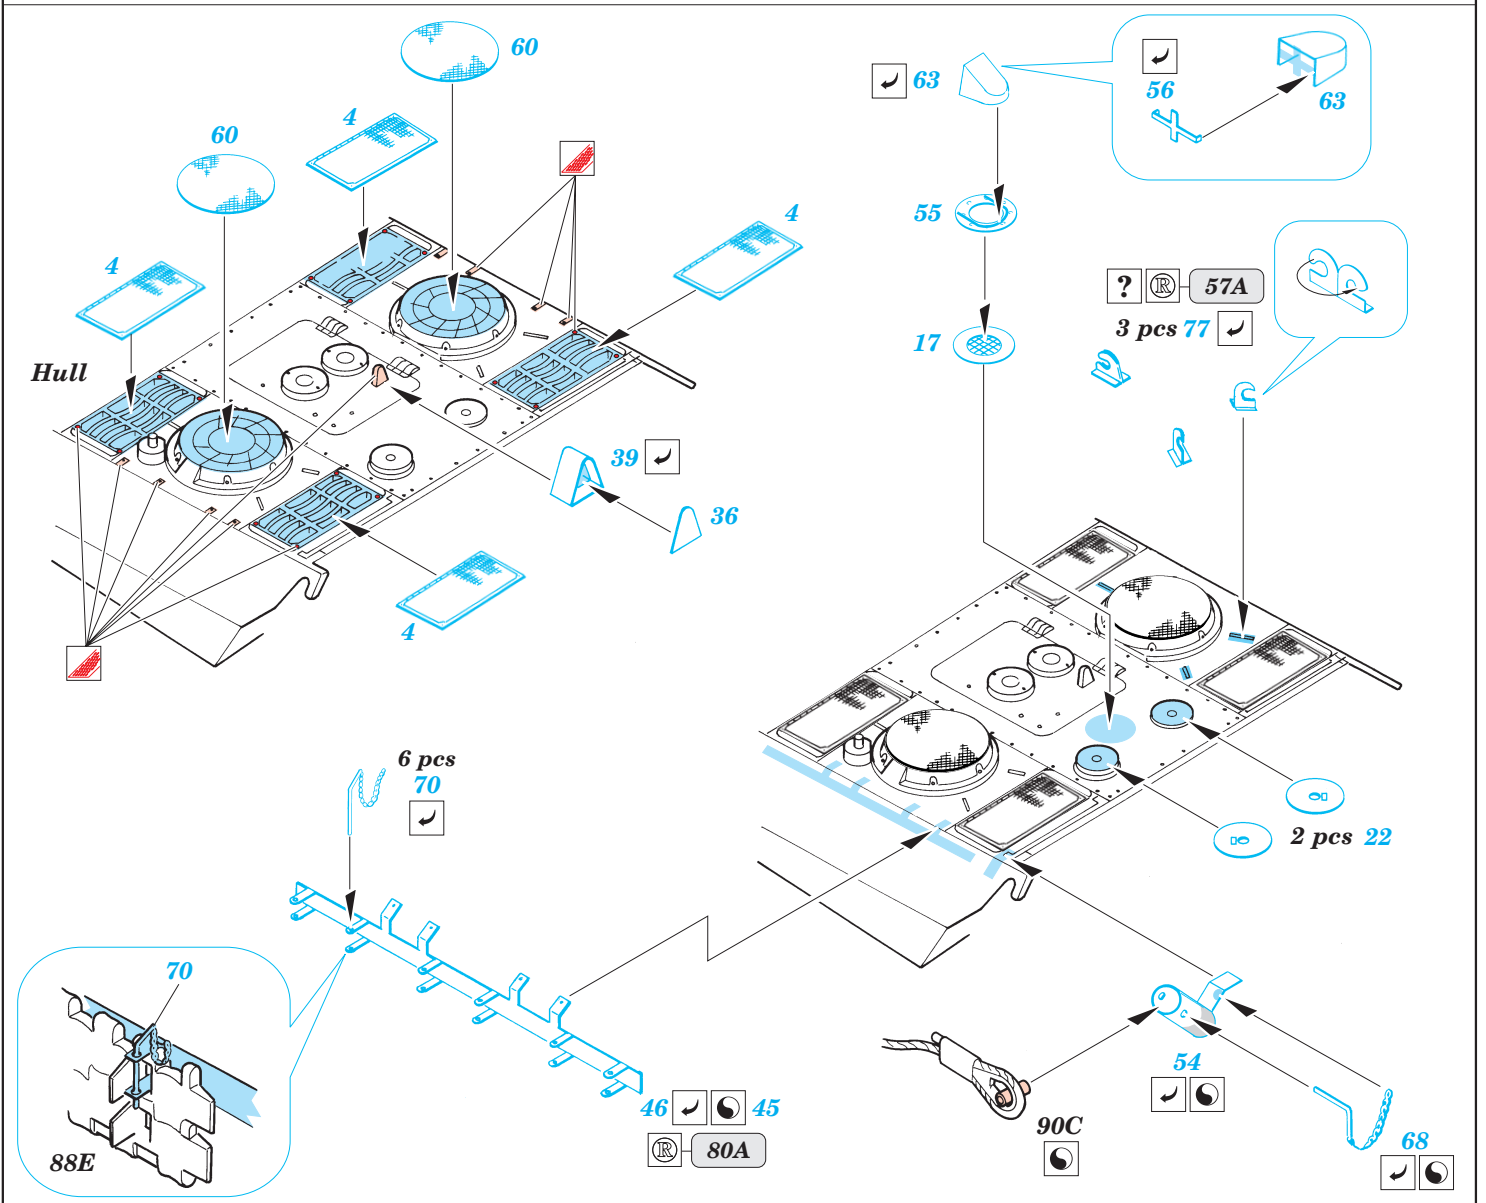

## 35 555

- APPLY EXPRESS MASK AND PAINT BEFORE GLUING  
POUŽÍTE EXPRESNÍ MASKU NABARVIT PŘED SLEPENÍM
- SYMMETRICAL ASSEMBLY  
SYMETRICKÁ MONTÁŽ
- REMOVE  
ODSTRANIT
- GRIND  
OBROUSIT
- DRILL HOLE  
VRTAT OTVOR
- BEND  
OHNOUT
- OPTION  
VOLBA
- REPLACE  
NAHRADIT

Mask

ORIGINAL KIT PARTS  
PŮVODNÍ DÍLY STAVEBNICE

PHOTO-ETCHED PARTS  
LEPTANÉ DÍLY

PARTS TO BE REMOVED  
DÍLY K ODSTRANĚNÍ

FILL  
TMELIT

References -Achtung Panzer:Panther  
 -AJ Press:Panther vol.1-4  
 -Panzers in Saumur No.2  
 -Verlinden Publ. Armor in det. No.2 Panther A