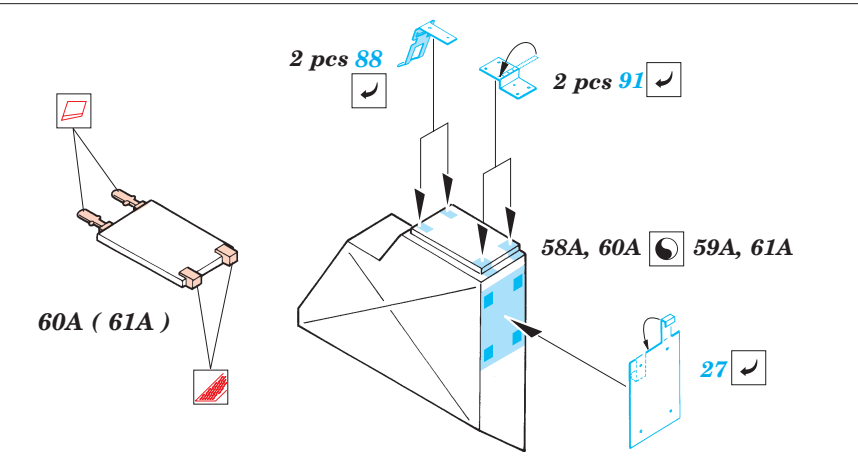

Panther A

eduard

1/35 scale detail set for Italeri kit No.270 • sada detailů pro model 1/35 Italeri No.270

35 555

- APPLY EXPRESS MASK AND PAINT BEFORE GLUING
  POUŽÍTE EXPRESNÍ MASKU NABARVIT PŘED SLEPENÍM
- SYMMETRICAL ASSEMBLY
  SYMETRICKÁ MONTÁŽ
- REMOVE
  ODSTRANIT
- GRIND
  OBROUSIT
- DRILL HOLE
  VRTAT OTVOR
- BEND
  OHNOUT
- OPTION
  VOLBA
- REPLACE
  NAHRADIT

Mask

ORIGINAL KIT PARTS
PŮVODNÍ DÍLY STAVEBNICE

PHOTO-ETCHED PARTS
LEPTANÉ DÍLY

PARTS TO BE REMOVED
DÍLY K ODSTRANĚNÍ

FILL
TMELIT