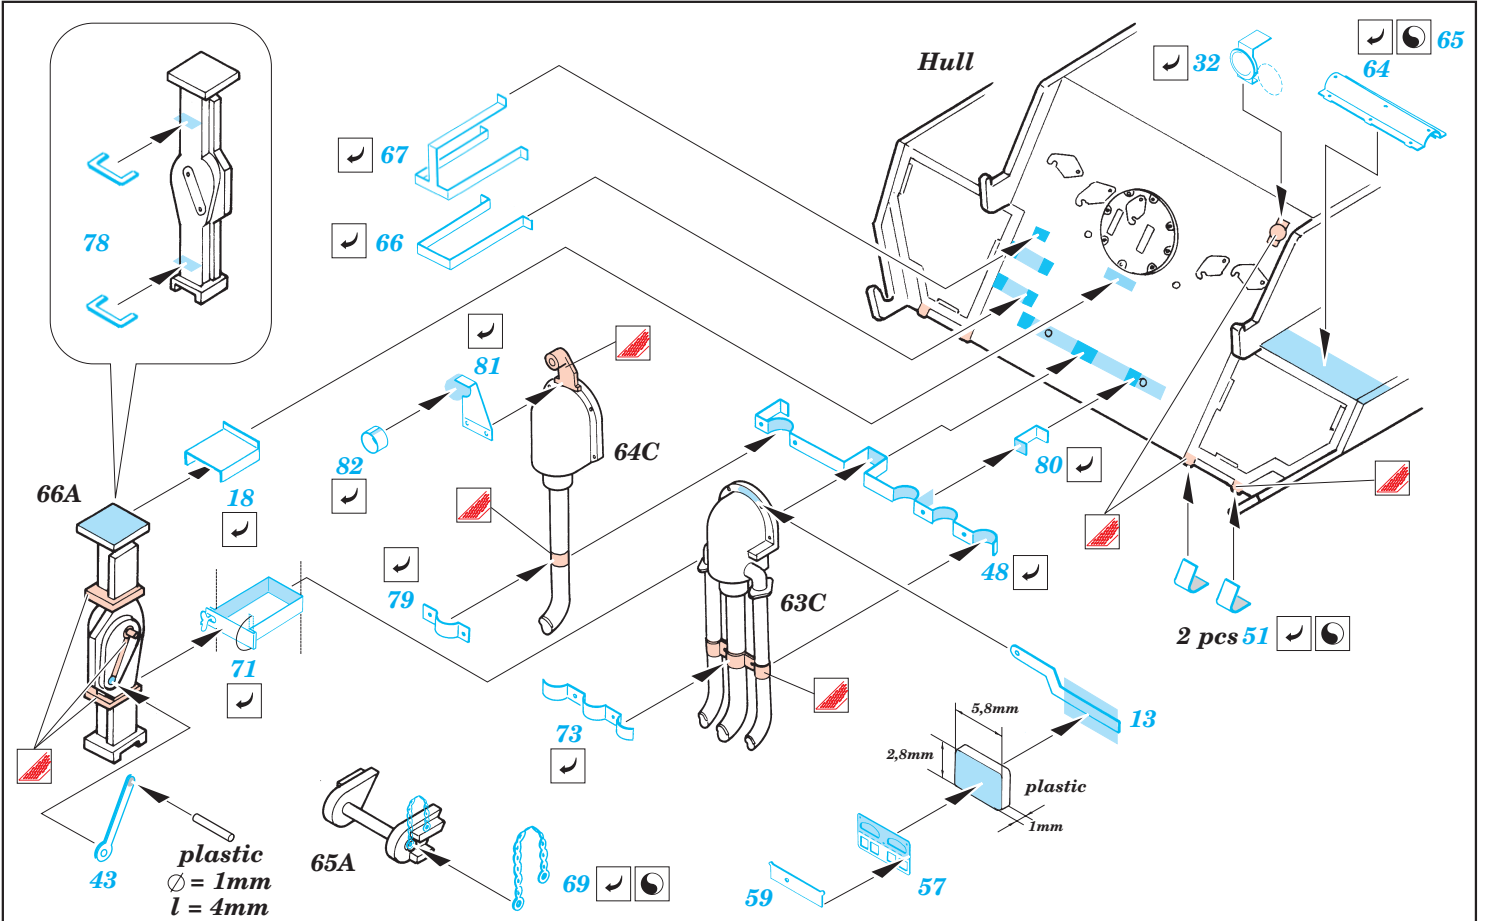

## 35 555

- APPLY EXPRESS MASK AND PAINT BEFORE GLUING  
POUŽÍTE EXPRESNÍ MASKU NABARVIT PŘED SLEPENÍM
- SYMMETRICAL ASSEMBLY  
SYMETRICKÁ MONTÁŽ
- REMOVE  
ODSTRANIT
- GRIND  
OBROUSIT
- DRILL HOLE  
VRTAT OTVOR
- BEND  
OHNOUT
- OPTION  
VOLBA
- REPLACE  
NAHRADIT

Mask

ORIGINAL KIT PARTS  
PŮVODNÍ DÍLY STAVEBNICE

PHOTO-ETCHED PARTS  
LEPTANÉ DÍLY

PARTS TO BE REMOVED  
DÍLY K ODSTRANĚNÍ

FILL  
TMELIT

References -Achtung Panzer:Panther  
 -AJ Press:Panther vol.1-4  
 -Panzers in Saumur No.2  
 -Verlinden Publ. Armor in det. No.2 Panther A