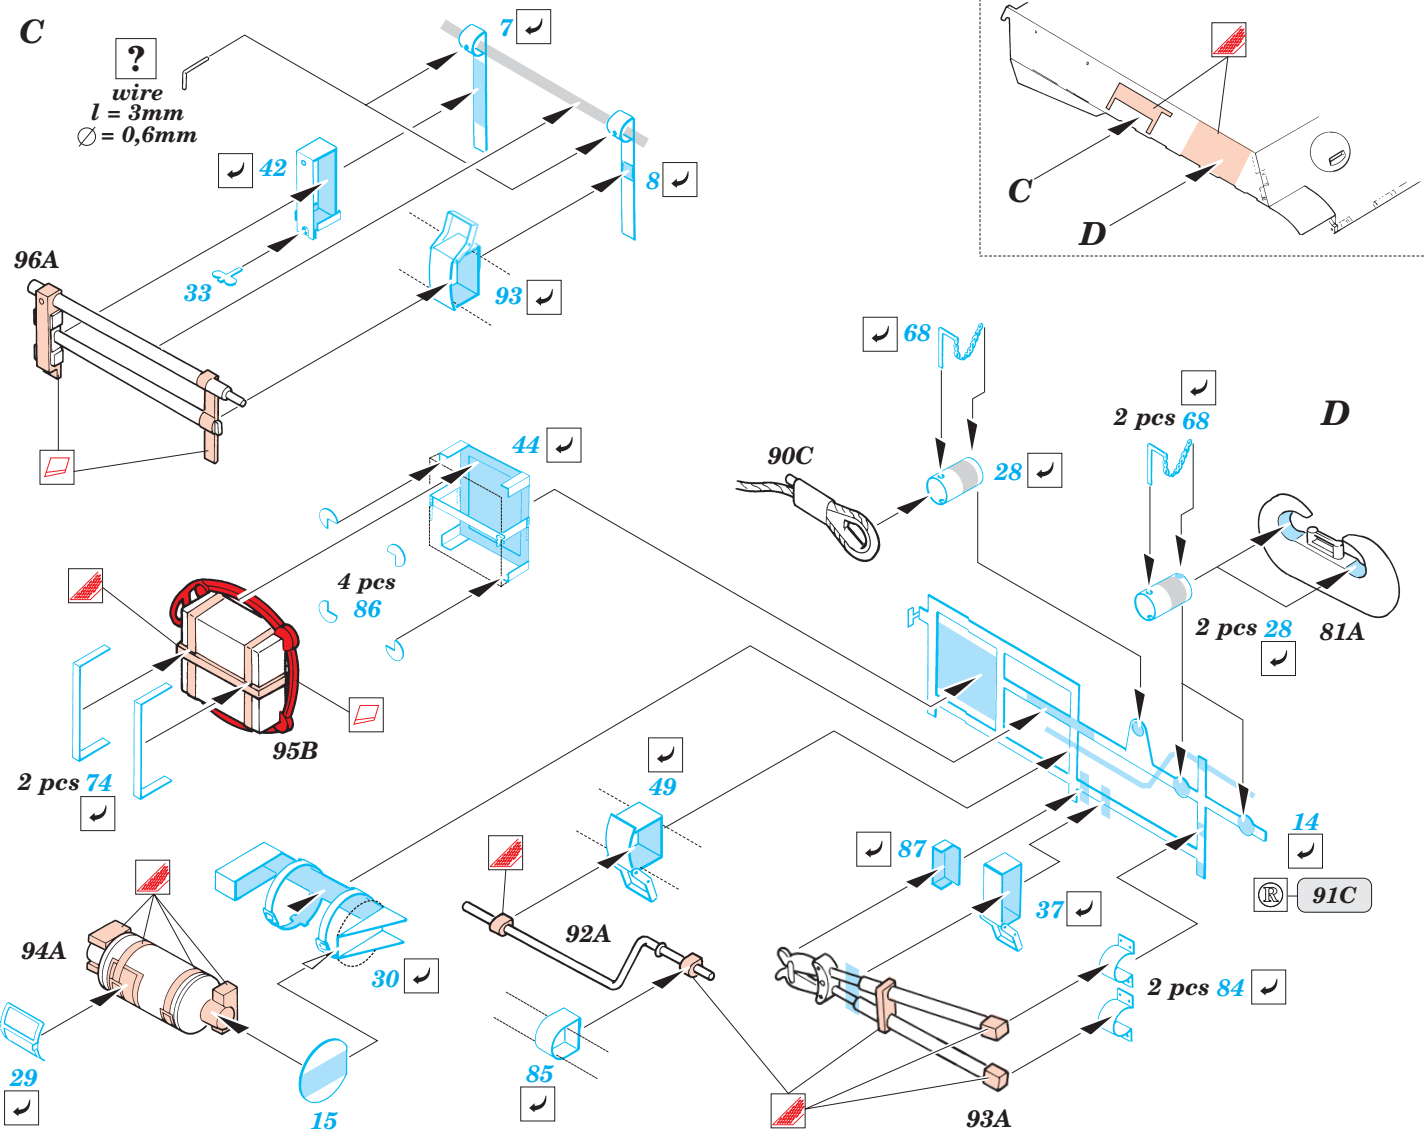

## 35 555

- APPLY EXPRESS MASK AND PAINT BEFORE GLUING  
POUŽÍTE EXPRESNÍ MASKU NABARVIT PŘED SLEPENÍM
- SYMMETRICAL ASSEMBLY  
SYMETRICKÁ MONTÁŽ
- REMOVE  
ODSTRANIT
- GRIND  
OBROUSIT
- DRILL HOLE  
VRTAT OTVOR
- BEND  
OHNOUT
- OPTION  
VOLBA
- REPLACE  
NAHRADIT

Mask

ORIGINAL KIT PARTS  
PŮVODNÍ DÍLY STAVEBNICE

PHOTO-ETCHED PARTS  
LEPTANÉ DÍLY

PARTS TO BE REMOVED  
DÍLY K ODSTRANĚNÍ

FILL  
TMELIT

References -Achtung Panzer:Panther  
 -AJ Press:Panther vol.1-4  
 -Panzers in Saumur No.2  
 -Verlinden Publ. Armor in det. No.2 Panther A