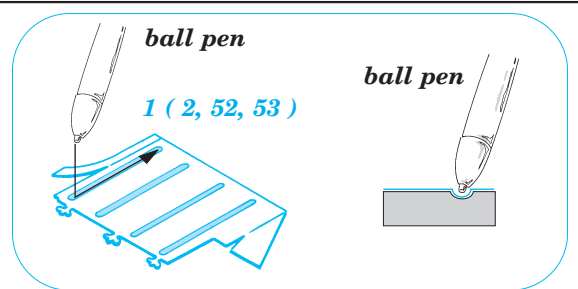

Panther A

eduard

1/35 scale detail set for Italeri kit No.270 • sada detailů pro model 1/35 Italeri No.270

35 555

- APPLY EXPRESS MASK AND PAINT BEFORE GLUING
  POUŽÍTE EXPRESNÍ MASKU NABARVIT PŘED SLEPENÍM
- SYMMETRICAL ASSEMBLY
  SYMETRICKÁ MONTÁŽ
- REMOVE
  ODSTRANIT
- GRIND
  OBROUSIT
- DRILL HOLE
  VRTAT OTVOR
- BEND
  OHNOUT
- OPTION
  VOLBA
- REPLACE
  NAHRADIT

Mask

ORIGINAL KIT PARTS
PŮVODNÍ DÍLY STAVEBNICE

PHOTO-ETCHED PARTS
LEPTANÉ DÍLY

PARTS TO BE REMOVED
DÍLY K ODSTRANĚNÍ

FILL
TMELIT