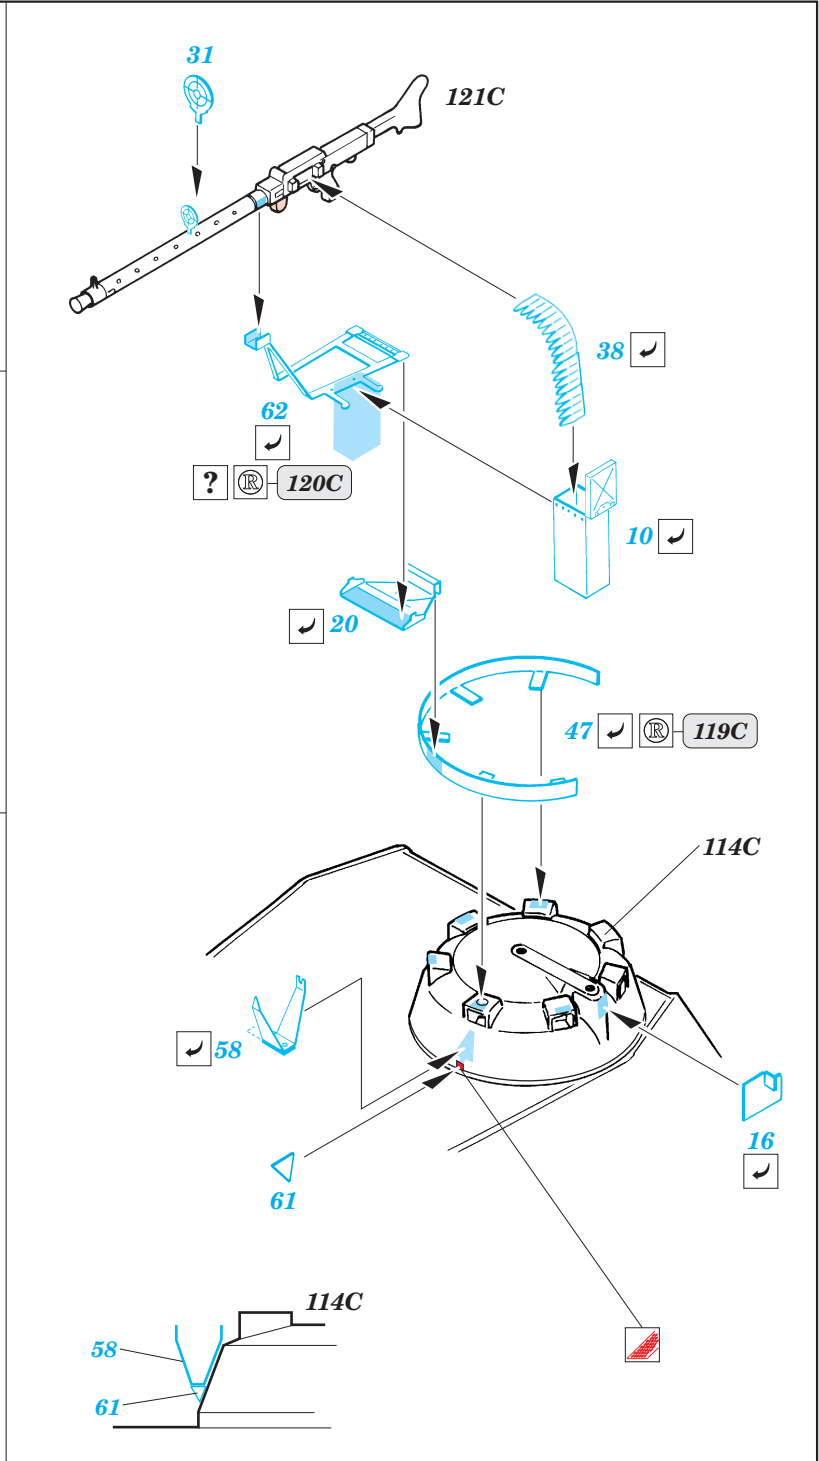

## 35 555

- APPLY EXPRESS MASK AND PAINT BEFORE GLUING  
POUŽÍTE EXPRESNÍ MASKU NABARVIT PŘED SLEPENÍM
- SYMMETRICAL ASSEMBLY  
SYMETRICKÁ MONTÁŽ
- REMOVE  
ODSTRANIT
- GRIND  
OBROUSIT
- DRILL HOLE  
VRTAT OTVOR
- BEND  
OHNOUT
- OPTION  
VOLBA
- REPLACE  
NAHRADIT

Mask

ORIGINAL KIT PARTS  
PŮVODNÍ DÍLY STAVEBNICE

PHOTO-ETCHED PARTS  
LEPTANÉ DÍLY

PARTS TO BE REMOVED  
DÍLY K ODSTRANĚNÍ

FILL  
TMELIT

References -Achtung Panzer:Panther  
 -AJ Press:Panther vol.1-4  
 -Panzers in Saumur No.2  
 -Verlinden Publ. Armor in det. No.2 Panther A