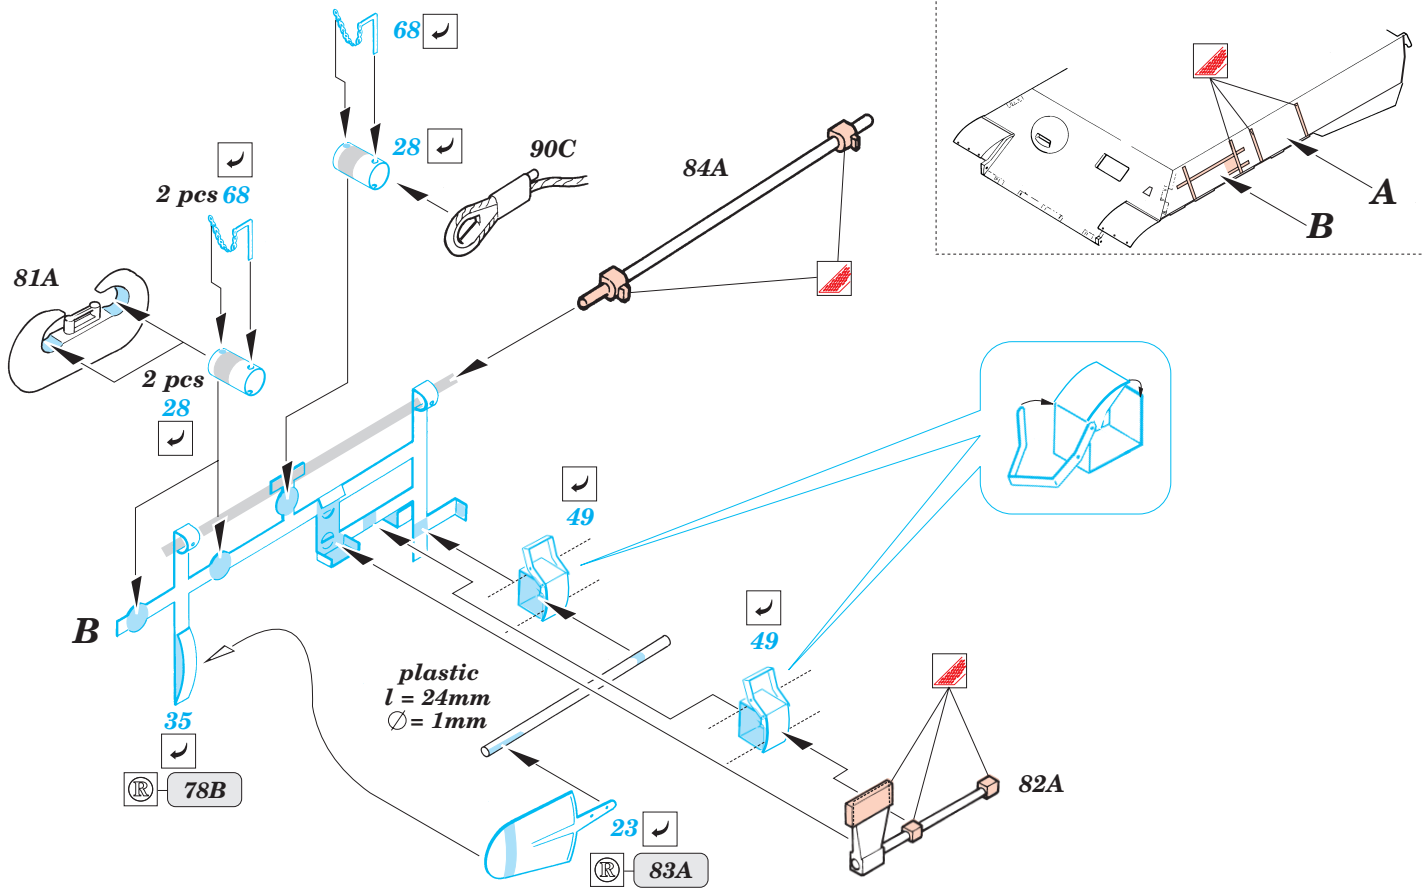

## 35 555

- APPLY EXPRESS MASK AND PAINT BEFORE GLUING  
POUŽÍTE EXPRESNÍ MASKU NABARVIT PŘED SLEPENÍM
- SYMMETRICAL ASSEMBLY  
SYMETRICKÁ MONTÁŽ
- REMOVE  
ODSTRANIT
- GRIND  
OBROUSIT
- DRILL HOLE  
VRTAT OTVOR
- BEND  
OHNOUT
- OPTION  
VOLBA
- REPLACE  
NAHRADIT

Mask

ORIGINAL KIT PARTS  
PŮVODNÍ DÍLY STAVEBNICE

PHOTO-ETCHED PARTS  
LEPTANÉ DÍLY

PARTS TO BE REMOVED  
DÍLY K ODSTRANĚNÍ

FILL  
TMELIT

References -Achtung Panzer:Panther  
 -AJ Press:Panther vol.1-4  
 -Panzers in Saumur No.2  
 -Verlinden Publ. Armor in det. No.2 Panther A