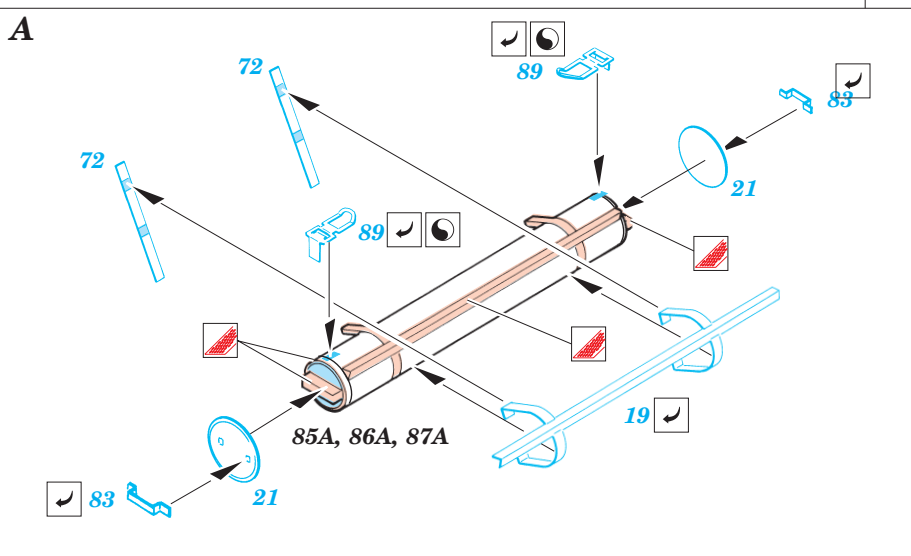

Panther A

eduard

1/35 scale detail set for Italeri kit No.270 • sada detailů pro model 1/35 Italeri No.270

35 555

- APPLY EXPRESS MASK AND PAINT BEFORE GLUING
  POUŽÍTE EXPRESNÍ MASKU NABARVIT PŘED SLEPENÍM
- SYMMETRICAL ASSEMBLY
  SYMETRICKÁ MONTÁŽ
- REMOVE
  ODSTRANIT
- GRIND
  OBROUSIT
- DRILL HOLE
  VRTAT OTVOR
- BEND
  OHNOUT
- OPTION
  VOLBA
- REPLACE
  NAHRADIT

Mask

ORIGINAL KIT PARTS
PŮVODNÍ DÍLY STAVEBNICE

PHOTO-ETCHED PARTS
LEPTANÉ DÍLY

PARTS TO BE REMOVED
DÍLY K ODSTRANĚNÍ

FILL
TMELIT