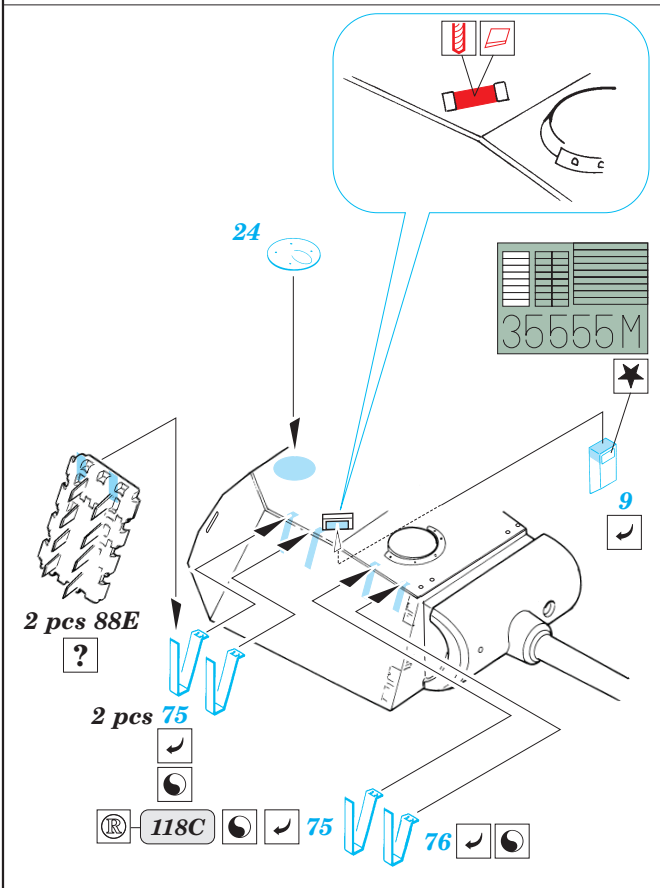

## 35 555

- APPLY EXPRESS MASK AND PAINT BEFORE GLUING  
POUŽÍTE EXPRESNÍ MASKU NABARVIT PŘED SLEPENÍM
- SYMMETRICAL ASSEMBLY  
SYMETRICKÁ MONTÁŽ
- REMOVE  
ODSTRANIT
- GRIND  
OBROUSIT
- DRILL HOLE  
VRTAT OTVOR
- BEND  
OHNOUT
- OPTION  
VOLBA
- REPLACE  
NAHRADIT

Mask

ORIGINAL KIT PARTS  
PŮVODNÍ DÍLY STAVEBNICE

PHOTO-ETCHED PARTS  
LEPTANÉ DÍLY

PARTS TO BE REMOVED  
DÍLY K ODSTRANĚNÍ

FILL  
TMELIT

References -Achtung Panzer:Panther  
 -AJ Press:Panther vol.1-4  
 -Panzers in Saumur No.2  
 -Verlinden Publ. Armor in det. No.2 Panther A