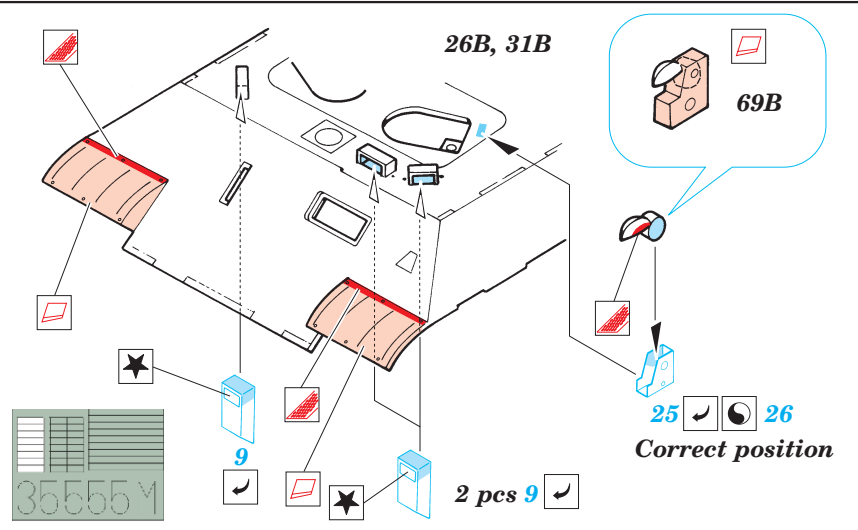

Panther A

eduard

1/35 scale detail set for Italeri kit No.270 • sada detailů pro model 1/35 Italeri No.270

35 555

- APPLY EXPRESS MASK AND PAINT BEFORE GLUING
  POUŽÍTE EXPRESNÍ MASKU NABARVIT PŘED SLEPENÍM
- SYMMETRICAL ASSEMBLY
  SYMETRICKÁ MONTÁŽ
- REMOVE
  ODSTRANIT
- GRIND
  OBROUSIT
- DRILL HOLE
  VRTAT OTVOR
- BEND
  OHNOUT
- OPTION
  VOLBA
- REPLACE
  NAHRADIT

Mask

ORIGINAL KIT PARTS
PŮVODNÍ DÍLY STAVEBNICE

PHOTO-ETCHED PARTS
LEPTANÉ DÍLY

PARTS TO BE REMOVED
DÍLY K ODSTRANĚNÍ

FILL
TMELIT