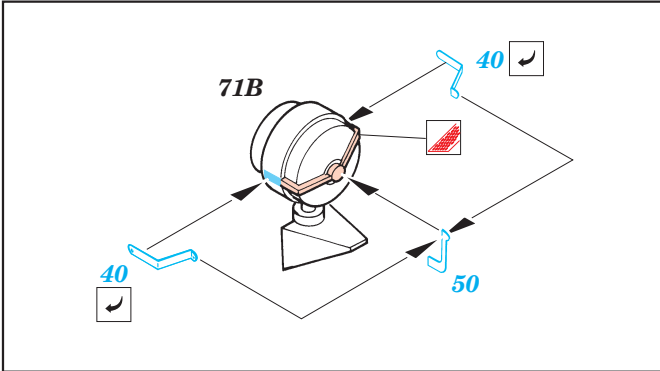

## 35 555

- APPLY EXPRESS MASK AND PAINT BEFORE GLUING  
POUŽÍTE EXPRESNÍ MASKU NABARVIT PŘED SLEPENÍM
- SYMMETRICAL ASSEMBLY  
SYMETRICKÁ MONTÁŽ
- REMOVE  
ODSTRANIT
- GRIND  
OBROUSIT
- DRILL HOLE  
VRTAT OTVOR
- BEND  
OHNOUT
- OPTION  
VOLBA
- REPLACE  
NAHRADIT

Mask

ORIGINAL KIT PARTS  
PŮVODNÍ DÍLY STAVEBNICE

PHOTO-ETCHED PARTS  
LEPTANÉ DÍLY

PARTS TO BE REMOVED  
DÍLY K ODSTRANĚNÍ

FILL  
TMELIT

References -Achtung Panzer:Panther  
 -AJ Press:Panther vol.1-4  
 -Panzers in Saumur No.2  
 -Verlinden Publ. Armor in det. No.2 Panther A