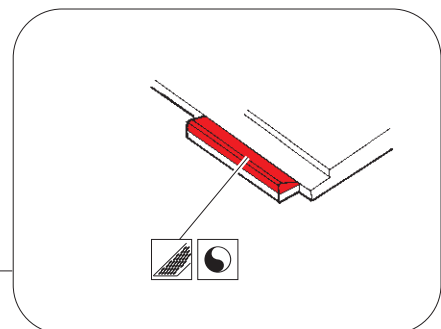

Blenheim Mk.IV landing flaps

eduard

72 670

1/72

detail set for 1/72 AIRFIX kit • sada detailů pro stavebnici 1/72 AIRFIX

- APPLY EXPRESS MASK AND PAINT BEFORE GLUING
POUŽIT EXPRESS MASK NABARVIT PŘED SLEPENÍM
 - SYMMETRICAL ASSEMBLY
SYMETRICKÁ MONTÁŽ
 - REMOVE
ODSTRANIT
 - GRIND
OBROUSIT
 - DRILL HOLE
VRTAT OTVOR
 - COLORED ETCHED PARTS
LEPTANÉ BAREVNÉ DÍLY
 - ETCHED PARTS
LEPTANÉ NEBAREVNÉ DÍLY
 - ORIGINAL KIT PARTS
PŮVODNÍ DÍLY STAVEBNICE
- BEND
OHNOUT
 - OPTION
VOLBA
 - REPLACE
NAHRADIT

ORIGINAL KIT PARTS
PŮVODNÍ DÍLY STAVEBNICE

PHOTO-ETCHED PARTS
LEPTANÉ DÍLY

PARTS TO BE REMOVED
DÍLY K ODSTRANĚNÍ

FILL
TMELIT

B

C

B1

12
7 pcs.