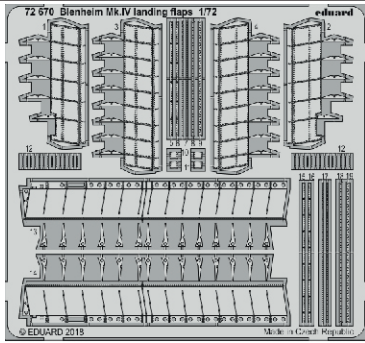

Blenheim Mk.IV landing flaps

eduard

72 670

1/72

detail set for 1/72 AIRFIX kit • sada detailů pro stavebnici 1/72 AIRFIX

- APPLY EXPRESS MASK AND PAINT BEFORE GLUING
POUŽIT EXPRESS MASK NABARVIT PŘED SLEPENÍM
 - SYMMETRICAL ASSEMBLY
SYMETRICKÁ MONTÁŽ
 - REMOVE
ODSTRANIT
 - GRIND
OBROUSIT
 - DRILL HOLE
VRTAT OTVOR
 - COLORED ETCHED PARTS
LEPTANÉ BAREVNÉ DÍLY
 - ETCHED PARTS
LEPTANÉ NEBAREVNÉ DÍLY
 - ORIGINAL KIT PARTS
PŮVODNÍ DÍLY STAVEBNICE
- BEND
OHNOUT
 - OPTION
VOLBA
 - REPLACE
NAHRADIT

ORIGINAL KIT PARTS
PŮVODNÍ DÍLY STAVEBNICE

PHOTO-ETCHED PARTS
LEPTANÉ DÍLY

PARTS TO BE REMOVED
DÍLY K ODSTRANĚNÍ

FILL
TMELIT

B

C

B1

12
7 pcs.