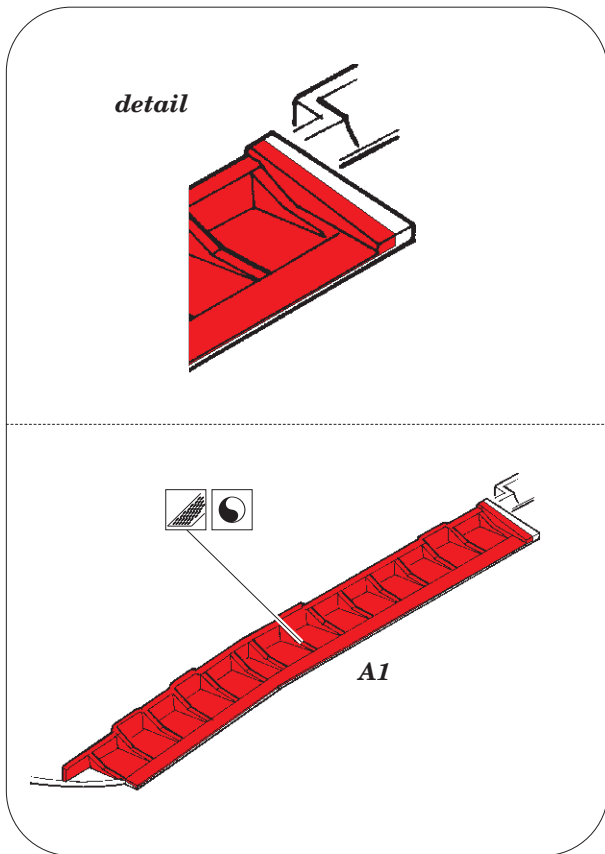

Blenheim Mk.IV landing flaps

eduard

72 670

1/72

detail set for 1/72 AIRFIX kit • sada detailů pro stavebnici 1/72 AIRFIX

- APPLY EXPRESS MASK AND PAINT BEFORE GLUING
POUŽIT EXPRESS MASK NABARVIT PŘED SLEPENÍM
 - SYMMETRICAL ASSEMBLY
SYMETRICKÁ MONTÁŽ
 - REMOVE
ODSTRANIT
 - GRIND
OBROUSIT
 - DRILL HOLE
VRTAT OTVOR
 - COLORED ETCHED PARTS
LEPTANÉ BAREVNÉ DÍLY
 - ETCHED PARTS
LEPTANÉ NEBAREVNÉ DÍLY
 - ORIGINAL KIT PARTS
PŮVODNÍ DÍLY STAVEBNICE
- BEND
OHNOUT
 - OPTION
VOLBA
 - REPLACE
NAHRADIT

ORIGINAL KIT PARTS
PŮVODNÍ DÍLY STAVEBNICE

PHOTO-ETCHED PARTS
LEPTANÉ DÍLY

PARTS TO BE REMOVED
DÍLY K ODSTRANĚNÍ

FILL
TMELIT

B

C

B1

12
7 pcs.