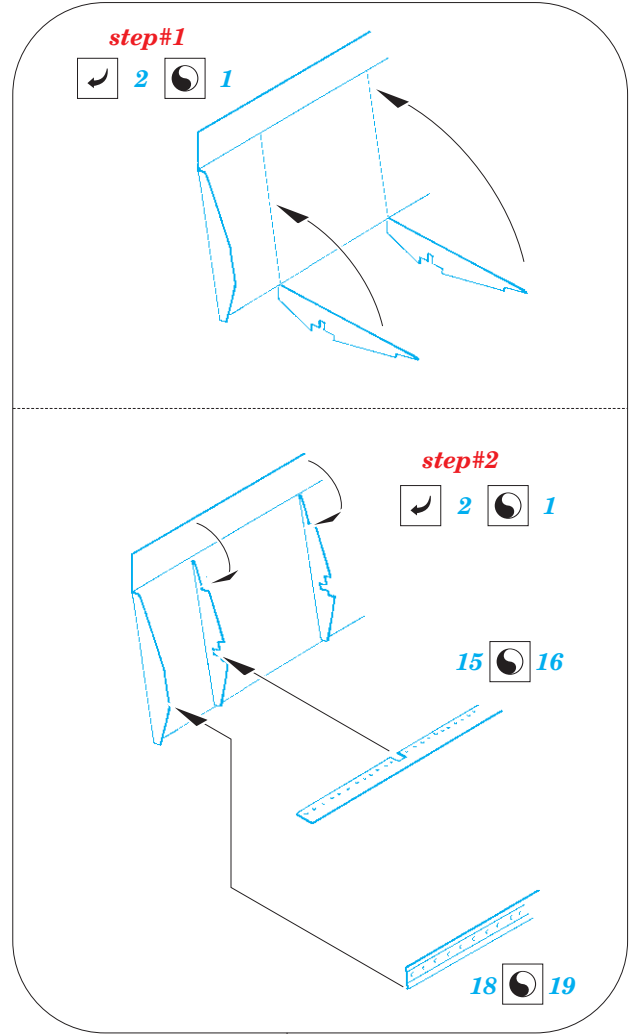

ORIGINAL KIT PARTS
PŮVODNÍ DÍLY STAVEBNICE

PHOTO-ETCHED PARTS
LEPTANÉ DÍLY

PARTS TO BE REMOVED
DÍLY K ODSTRANĚNÍ

FILL
TMELIT

B

C

B1

12
7 pcs.