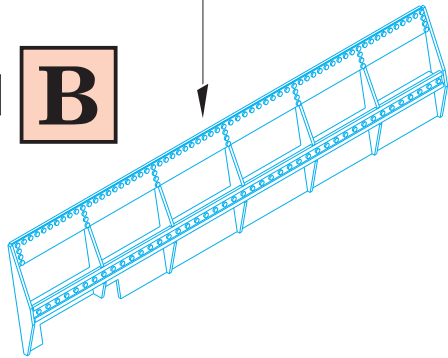

ORIGINAL KIT PARTS
PŮVODNÍ DÍLY STAVEBNICE

PHOTO-ETCHED PARTS
LEPTANÉ DÍLY

PARTS TO BE REMOVED
DÍLY K ODSTRANĚNÍ

FILL
TMELIT

B

C

B1

12
7 pcs.