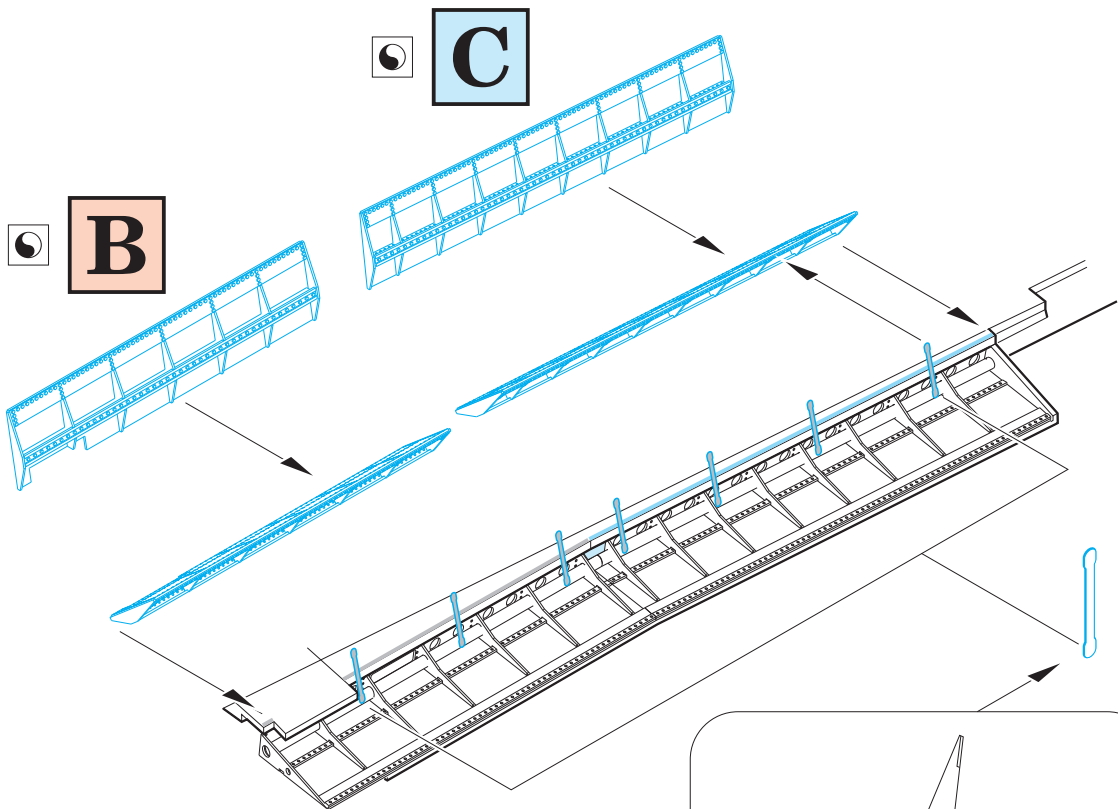

ORIGINAL KIT PARTS
PŮVODNÍ DÍLY STAVEBNICE

PHOTO-ETCHED PARTS
LEPTANÉ DÍLY

PARTS TO BE REMOVED
DÍLY K ODSTRANĚNÍ

FILL
TMELIT

B

C

B1

12
7 pcs.