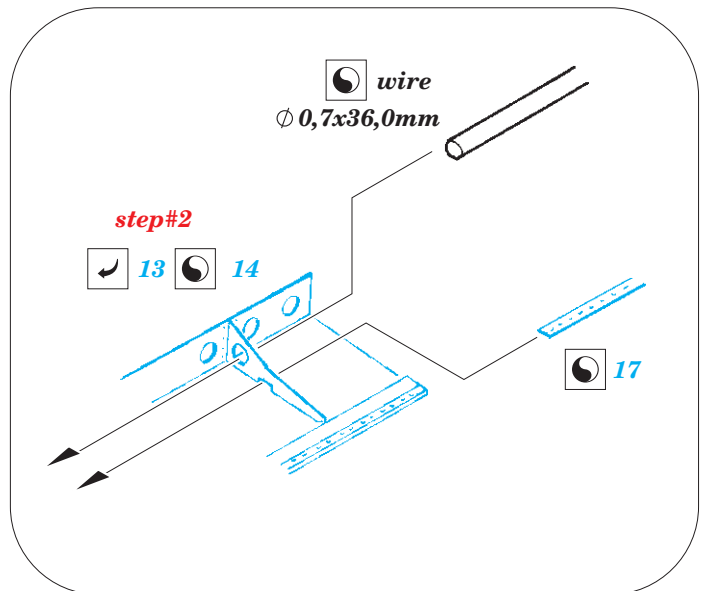

Blenheim Mk.IV landing flaps

eduard

72 670

1/72

detail set for 1/72 AIRFIX kit • sada detailů pro stavebnici 1/72 AIRFIX

- APPLY EXPRESS MASK AND PAINT BEFORE GLUING
POUŽIT EXPRESS MASK NABARVIT PŘED SLEPENÍM
 - SYMMETRICAL ASSEMBLY
SYMETRICKÁ MONTÁŽ
 - REMOVE
ODSTRANIT
 - GRIND
OBROUSIT
 - DRILL HOLE
VRTAT OTVOR
 - COLORED ETCHED PARTS
LEPTANÉ BAREVNÉ DÍLY
 - ETCHED PARTS
LEPTANÉ NEBAREVNÉ DÍLY
 - ORIGINAL KIT PARTS
PŮVODNÍ DÍLY STAVEBNICE
- BEND
OHNOUT
 - OPTION
VOLBA
 - REPLACE
NAHRADIT

ORIGINAL KIT PARTS
PŮVODNÍ DÍLY STAVEBNICE

PHOTO-ETCHED PARTS
LEPTANÉ DÍLY

PARTS TO BE REMOVED
DÍLY K ODSTRANĚNÍ

FILL
TMELIT

B

C

B1

12
7 pcs.