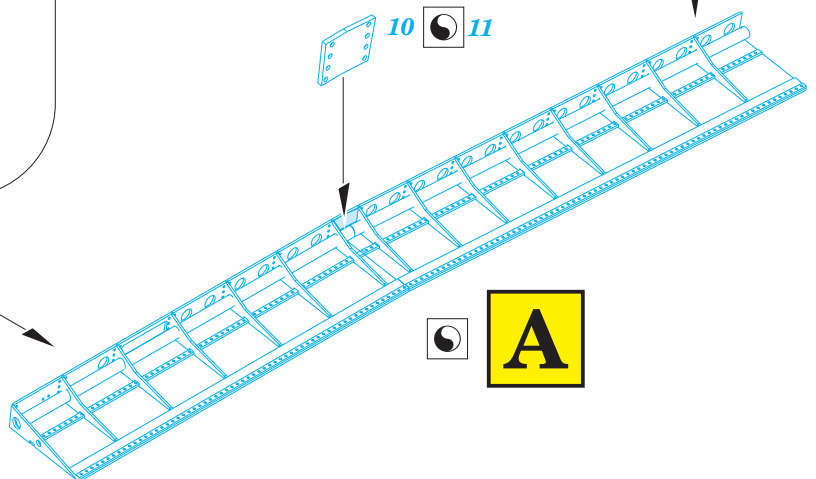

Blenheim Mk.IV landing flaps

eduard

72 670

1/72

detail set for 1/72 AIRFIX kit • sada detailů pro stavebnici 1/72 AIRFIX

- APPLY EXPRESS MASK AND PAINT BEFORE GLUING
POUŽIT EXPRESS MASK NABARVIT PŘED SLEPENÍM
 - SYMMETRICAL ASSEMBLY
SYMETRICKÁ MONTÁŽ
 - REMOVE
ODSTRANIT
 - GRIND
OBROUSIT
 - DRILL HOLE
VRTAT OTVOR
 - COLORED ETCHED PARTS
LEPTANÉ BAREVNÉ DÍLY
 - ETCHED PARTS
LEPTANÉ NEBAREVNÉ DÍLY
 - ORIGINAL KIT PARTS
PŮVODNÍ DÍLY STAVEBNICE
- BEND
OHNOUT
 - OPTION
VOLBA
 - REPLACE
NAHRADIT

ORIGINAL KIT PARTS
PŮVODNÍ DÍLY STAVEBNICE

PHOTO-ETCHED PARTS
LEPTANÉ DÍLY

PARTS TO BE REMOVED
DÍLY K ODSTRANĚNÍ

FILL
TMELIT

B

C

B1

12
7 pcs.