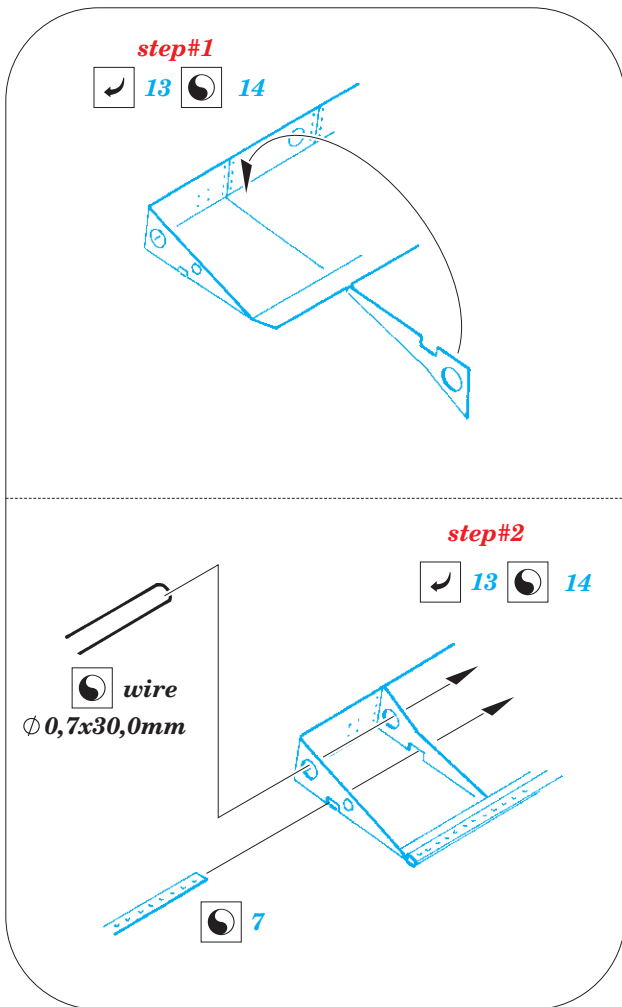

Blenheim Mk.IV landing flaps

eduard

72 670

1/72

detail set for 1/72 AIRFIX kit • sada detailů pro stavebnici 1/72 AIRFIX

- APPLY EXPRESS MASK AND PAINT BEFORE GLUING
POUŽIT EXPRESS MASK NABARVIT PŘED SLEPENÍM
 - SYMMETRICAL ASSEMBLY
SYMETRICKÁ MONTÁŽ
 - REMOVE
ODSTRANIT
 - GRIND
OBROUSIT
 - DRILL HOLE
VRTAT OTVOR
 - COLORED ETCHED PARTS
LEPTANÉ BAREVNÉ DÍLY
 - ETCHED PARTS
LEPTANÉ NEBAREVNÉ DÍLY
 - ORIGINAL KIT PARTS
PŮVODNÍ DÍLY STAVEBNICE
- BEND
OHNOUT
 - OPTION
VOLBA
 - REPLACE
NAHRADIT

ORIGINAL KIT PARTS
PŮVODNÍ DÍLY STAVEBNICE

PHOTO-ETCHED PARTS
LEPTANÉ DÍLY

PARTS TO BE REMOVED
DÍLY K ODSTRANĚNÍ

FILL
TMELIT

B

C

B1

12
7 pcs.