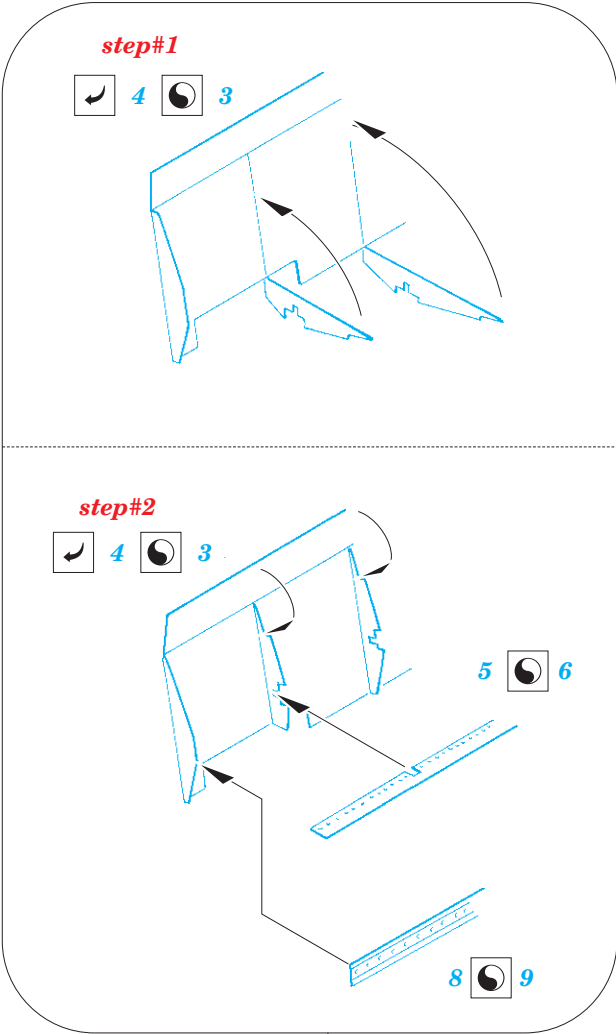

Blenheim Mk.IV landing flaps

eduard

72 670

1/72

detail set for 1/72 AIRFIX kit • sada detailů pro stavebnici 1/72 AIRFIX

- APPLY EXPRESS MASK AND PAINT BEFORE GLUING
POUŽIT EXPRESS MASK NABARVIT PŘED SLEPENÍM
 - SYMMETRICAL ASSEMBLY
SYMETRICKÁ MONTÁŽ
 - REMOVE
ODSTRANIT
 - GRIND
OBROUSIT
 - DRILL HOLE
VRTAT OTVOR
 - COLORED ETCHED PARTS
LEPTANÉ BAREVNÉ DÍLY
 - ETCHED PARTS
LEPTANÉ NEBAREVNÉ DÍLY
 - ORIGINAL KIT PARTS
PŮVODNÍ DÍLY STAVEBNICE
- BEND
OHNOUT
 - OPTION
VOLBA
 - REPLACE
NAHRADIT

ORIGINAL KIT PARTS
PŮVODNÍ DÍLY STAVEBNICE

PHOTO-ETCHED PARTS
LEPTANÉ DÍLY

PARTS TO BE REMOVED
DÍLY K ODSTRANĚNÍ

FILL
TMELIT

B

C

B1

12
7 pcs.