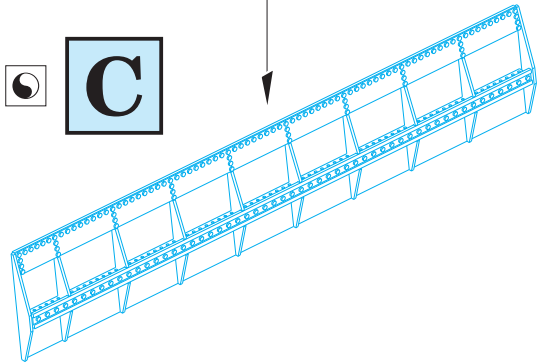

Blenheim Mk.IV landing flaps

eduard

72 670

1/72

detail set for 1/72 AIRFIX kit • sada detailů pro stavebnici 1/72 AIRFIX

- APPLY EXPRESS MASK AND PAINT BEFORE GLUING
POUŽIT EXPRESS MASK NABARVIT PŘED SLEPENÍM
 - SYMMETRICAL ASSEMBLY
SYMETRICKÁ MONTÁŽ
 - REMOVE
ODSTRANIT
 - GRIND
OBROUSIT
 - DRILL HOLE
VRTAT OTVOR
 - COLORED ETCHED PARTS
LEPTANÉ BAREVNÉ DÍLY
 - ETCHED PARTS
LEPTANÉ NEBAREVNÉ DÍLY
 - ORIGINAL KIT PARTS
PŮVODNÍ DÍLY STAVEBNICE
- BEND
OHNOUT
 - OPTION
VOLBA
 - REPLACE
NAHRADIT

ORIGINAL KIT PARTS
PŮVODNÍ DÍLY STAVEBNICE

PHOTO-ETCHED PARTS
LEPTANÉ DÍLY

PARTS TO BE REMOVED
DÍLY K ODSTRANĚNÍ

FILL
TMELIT

B

C

B1

12
7 pcs.