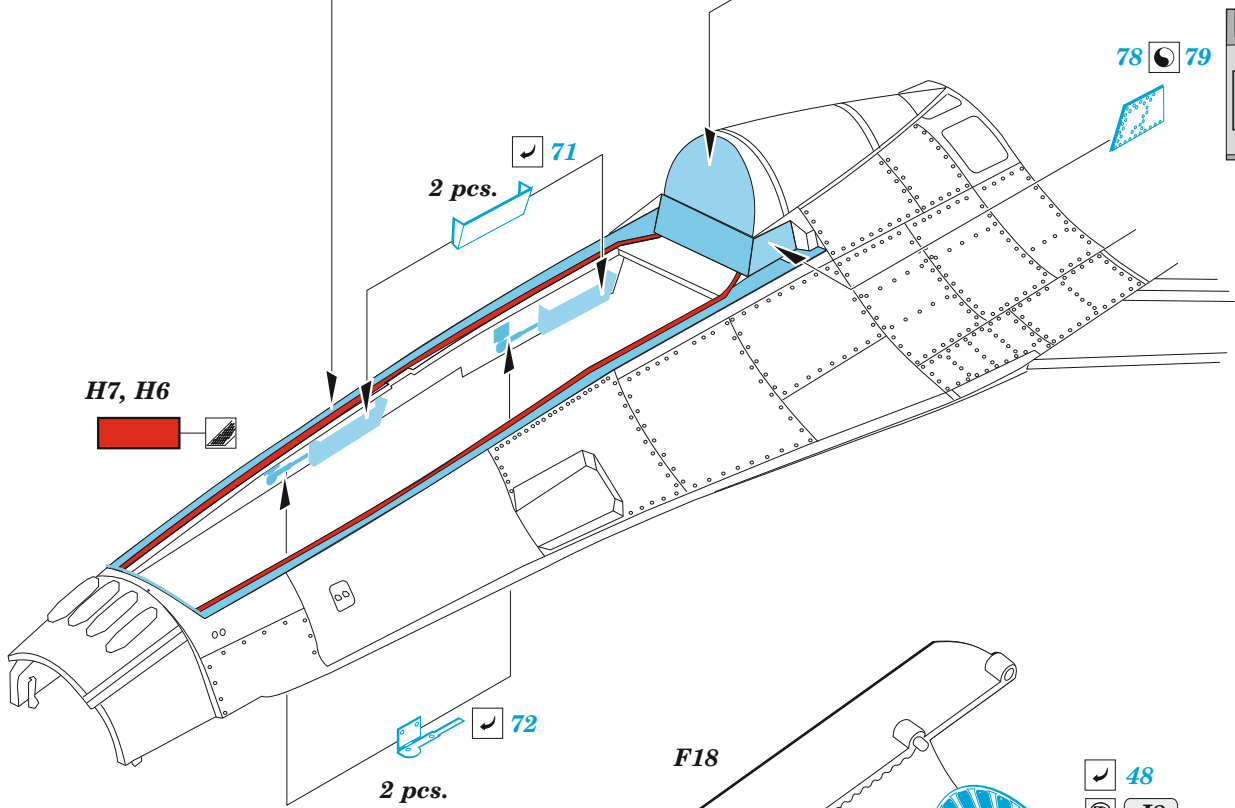

F-16D Block 50

eduard

49 1371

1/48

detail set for KINETIC 1/48 kit • sada detailů pro stavebnici KINETIC 1/48

FE 1371+ 49 1371
F-16D Block 50

- APPLY EXPRESS MASK AND PAINT BEFORE GLUING
POUŽIT EXPRESS MASK NABARVIT PŘED SLEPENÍM
 - SYMMETRICAL ASSEMBLY
SYMETRICKÁ MONTÁŽ
 - REMOVE
ODSTRANIT
 - GRIND
OBROUSIT
 - DRILL HOLE
VRTAT OTVOR
 - COLORED ETCHED PARTS
LEPTANÉ BAREVNÉ DÍLY
 - ETCHED PARTS
LEPTANÉ NEBAREVNÉ DÍLY
 - ORIGINAL KIT PARTS
PŮVODNÍ DÍLY STAVEBNICE
- BEND
OHNOUT
 - OPTION
VOLBA
 - REPLACE
NAHRADIT
 - REVERSE SIDE
OTOČIT

ORIGINAL KIT PARTS
PŮVODNÍ DÍLY STAVEBNICE

PHOTO-ETCHED PARTS
LEPTANÉ DÍLY

PARTS TO BE REMOVED
DÍLY K ODSTRANĚNÍ

FILL
TMELIT

J12, J10, J10, J10, J10

a pointed toothpick

**MAKE AN EMBOSSEMENT
USING A POINTED TOOTHPICK**

12 pcs.

54

12 pcs.

53

B1