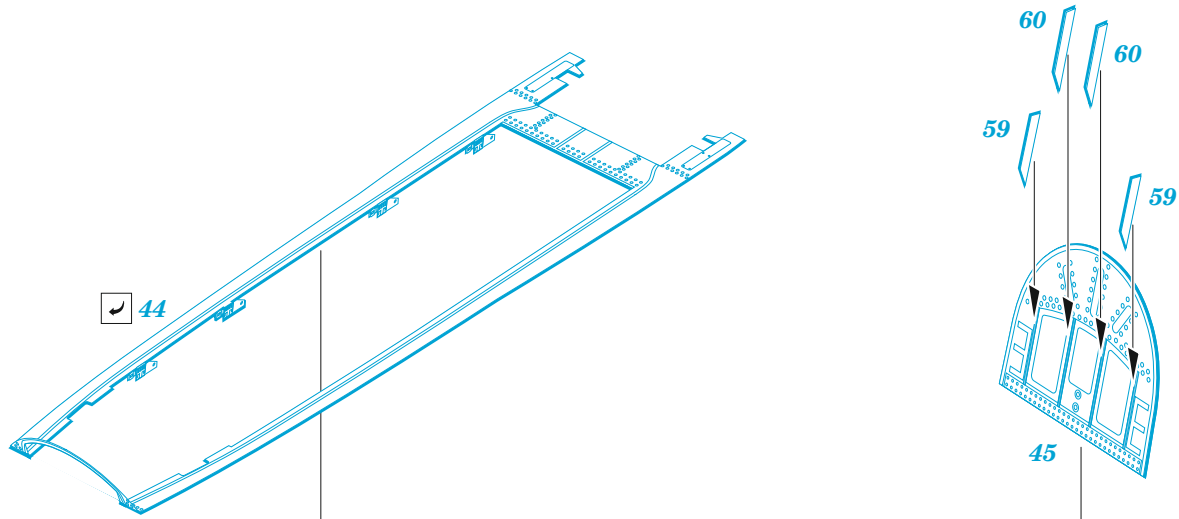

ORIGINAL KIT PARTS
PŮVODNÍ DÍLY STAVEBNICE

PHOTO-ETCHED PARTS
LEPTANÉ DÍLY

PARTS TO BE REMOVED
DÍLY K ODSTRANĚNÍ

FILL
TMELIT

J12, J10, J10, J10, J10

a pointed toothpick

**MAKE AN EMBOSSEMENT
USING A POINTED TOOTHPICK**

12 pcs.

54

12 pcs.

53

B1