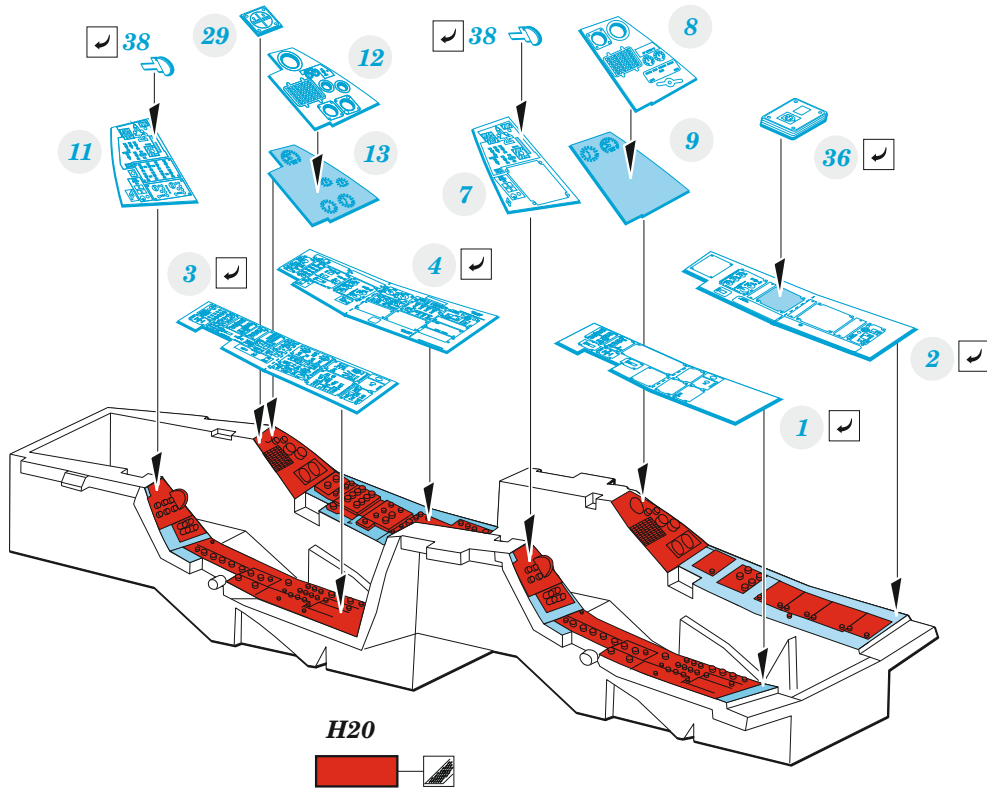

F-16D Block 50

eduard

49 1371

1/48

detail set for KINETIC 1/48 kit • sada detailů pro stavebnici KINETIC 1/48

FE 1371+ 49 1371
F-16D Block 50

- APPLY EXPRESS MASK AND PAINT BEFORE GLUING
POUŽIT EXPRESS MASK NABARVIT PŘED SLEPENÍM
 - SYMMETRICAL ASSEMBLY
SYMETRICKÁ MONTÁŽ
 - REMOVE
ODSTRANIT
 - GRIND
OBROUSIT
 - DRILL HOLE
VRTAT OTVOR
 - COLORED ETCHED PARTS
LEPTANÉ BAREVNÉ DÍLY
 - ETCHED PARTS
LEPTANÉ NEBAREVNÉ DÍLY
 - ORIGINAL KIT PARTS
PŮVODNÍ DÍLY STAVEBNICE
- BEND
OHNOUT
 - OPTION
VOLBA
 - REPLACE
NAHRADIT
 - REVERSE SIDE
OTOČIT

ORIGINAL KIT PARTS
PŮVODNÍ DÍLY STAVEBNICE

PHOTO-ETCHED PARTS
LEPTANÉ DÍLY

PARTS TO BE REMOVED
DÍLY K ODSTRANĚNÍ

FILL
TMELIT

J12, J10, J10, J10, J10

a pointed toothpick

**MAKE AN EMBOSSEMENT
USING A POINTED TOOTHPICK**

12 pcs.

54

12 pcs.

53

B1