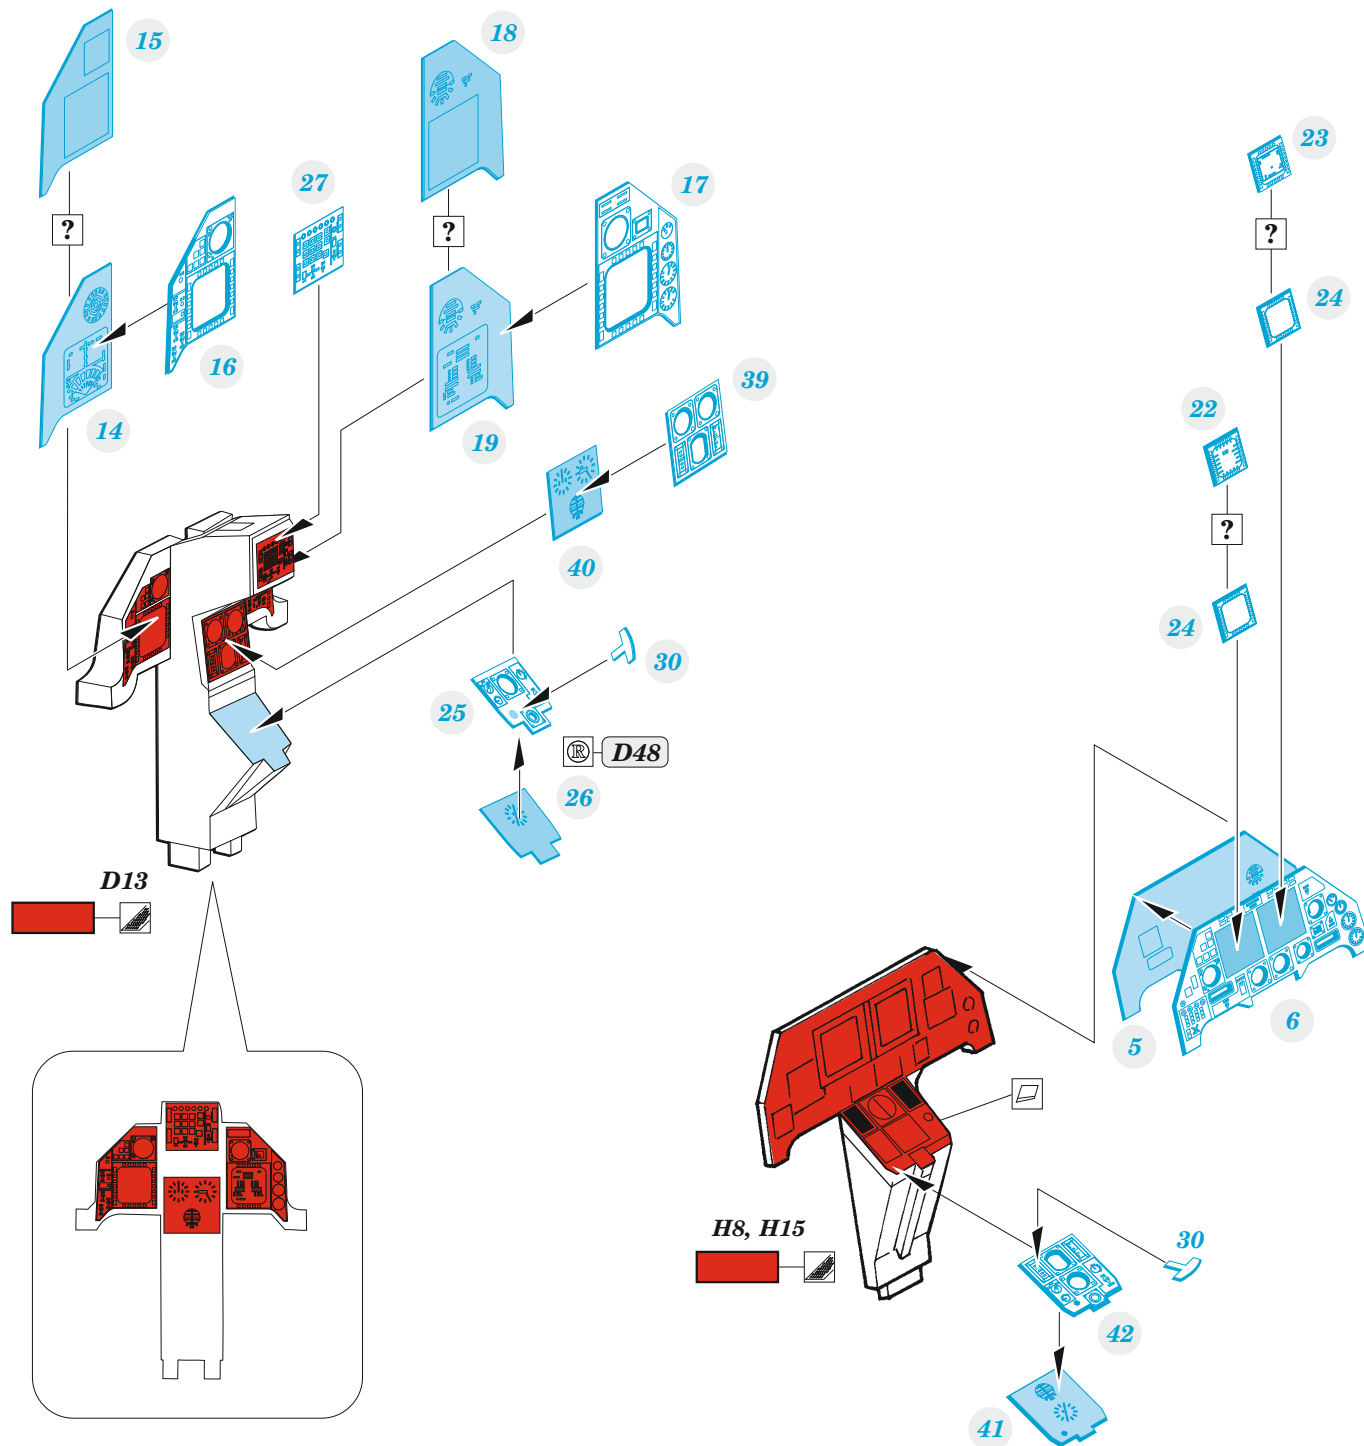

F-16D Block 50

eduard

49 1371

1/48

detail set for KINETIC 1/48 kit • sada detailů pro stavebnici KINETIC 1/48

FE 1371+ 49 1371
F-16D Block 50

- APPLY EXPRESS MASK AND PAINT BEFORE GLUING
POUŽIT EXPRESS MASK NABARVIT PŘED SLEPENÍM
 - SYMMETRICAL ASSEMBLY
SYMETRICKÁ MONTÁŽ
 - REMOVE
ODSTRANIT
 - GRIND
OBROUSIT
 - DRILL HOLE
VRTAT OTVOR
 - COLORED ETCHED PARTS
LEPTANÉ BAREVNÉ DÍLY
 - ETCHED PARTS
LEPTANÉ NEBAREVNÉ DÍLY
 - ORIGINAL KIT PARTS
PŮVODNÍ DÍLY STAVEBNICE
- BEND
OHNOUT
 - OPTION
VOLBA
 - REPLACE
NAHRADIT
 - REVERSE SIDE
OTOČIT

ORIGINAL KIT PARTS
PŮVODNÍ DÍLY STAVEBNICE

PHOTO-ETCHED PARTS
LEPTANÉ DÍLY

PARTS TO BE REMOVED
DÍLY K ODSTRANĚNÍ

FILL
TMELIT

J12, J10, J10, J10, J10

a pointed toothpick

**MAKE AN EMBOSSEMENT
USING A POINTED TOOTHPICK**

12 pcs.

54

12 pcs.

53

B1