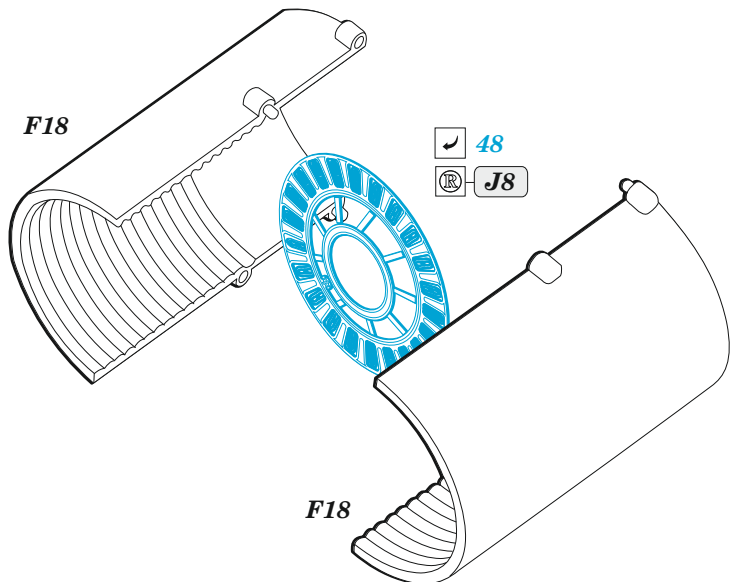

F-16D Block 50

eduard

49 1371

1/48

detail set for KINETIC 1/48 kit • sada detailů pro stavebnici KINETIC 1/48

FE 1371+ 49 1371
F-16D Block 50

- APPLY EXPRESS MASK AND PAINT BEFORE GLUING
POUŽIT EXPRESS MASK NABARVIT PŘED SLEPENÍM
 - SYMMETRICAL ASSEMBLY
SYMETRICKÁ MONTÁŽ
 - REMOVE
ODSTRANIT
 - GRIND
OBROUSIT
 - DRILL HOLE
VRTAT OTVOR
 - COLORED ETCHED PARTS
LEPTANÉ BAREVNÉ DÍLY
 - ETCHED PARTS
LEPTANÉ NEBAREVNÉ DÍLY
 - ORIGINAL KIT PARTS
PŮVODNÍ DÍLY STAVEBNICE
- BEND
OHNOUT
 - OPTION
VOLBA
 - REPLACE
NAHRADIT
 - REVERSE SIDE
OTOČIT

ORIGINAL KIT PARTS
PŮVODNÍ DÍLY STAVEBNICE

PHOTO-ETCHED PARTS
LEPTANÉ DÍLY

PARTS TO BE REMOVED
DÍLY K ODSTRANĚNÍ

FILL
TMELIT

J12, J10, J10, J10, J10

a pointed toothpick

**MAKE AN EMBOSSEMENT
USING A POINTED TOOTHPICK**

12 pcs.

54

12 pcs.

53

B1