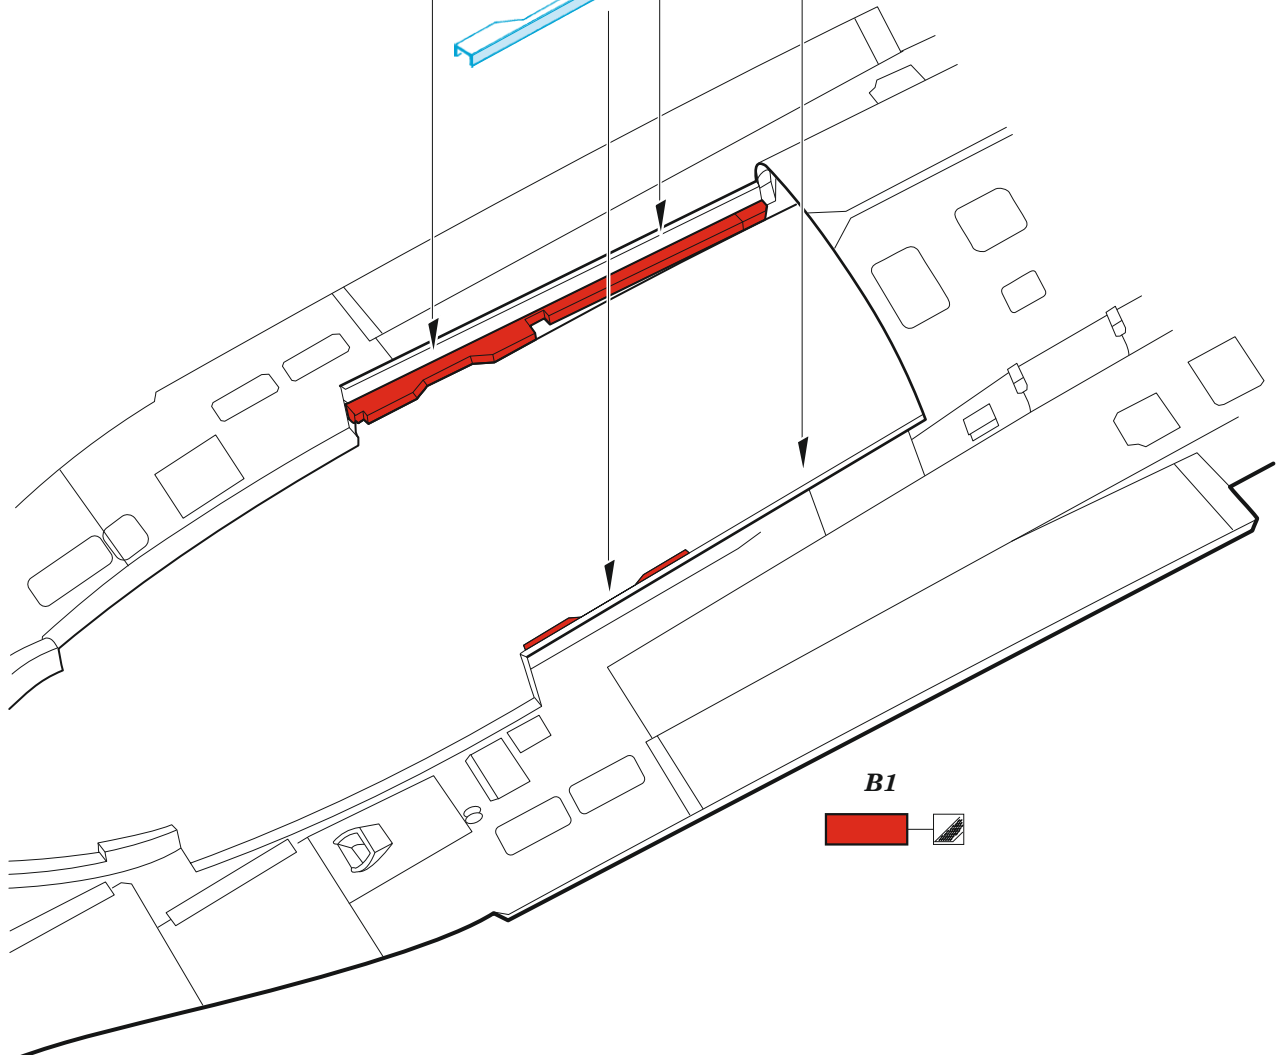

F-16D Block 50

eduard

49 1371

1/48

detail set for KINETIC 1/48 kit • sada detailů pro stavebnici KINETIC 1/48

FE 1371+ 49 1371
F-16D Block 50

- APPLY EXPRESS MASK AND PAINT BEFORE GLUING
POUŽIT EXPRESS MASK NABARVIT PŘED SLEPENÍM
 - SYMMETRICAL ASSEMBLY
SYMETRICKÁ MONTÁŽ
 - REMOVE
ODSTRANIT
 - GRIND
OBROUSIT
 - DRILL HOLE
VRTAT OTVOR
 - COLORED ETCHED PARTS
LEPTANÉ BAREVNÉ DÍLY
 - ETCHED PARTS
LEPTANÉ NEBAREVNÉ DÍLY
 - ORIGINAL KIT PARTS
PŮVODNÍ DÍLY STAVEBNICE
- BEND
OHNOUT
 - OPTION
VOLBA
 - REPLACE
NAHRADIT
 - REVERSE SIDE
OTOČIT

ORIGINAL KIT PARTS
PŮVODNÍ DÍLY STAVEBNICE

PHOTO-ETCHED PARTS
LEPTANÉ DÍLY

PARTS TO BE REMOVED
DÍLY K ODSTRANĚNÍ

FILL
TMELIT

J12, J10, J10, J10, J10

a pointed toothpick

**MAKE AN EMBOSSEMENT
USING A POINTED TOOTHPICK**

12 pcs.

54

12 pcs.

53

B1