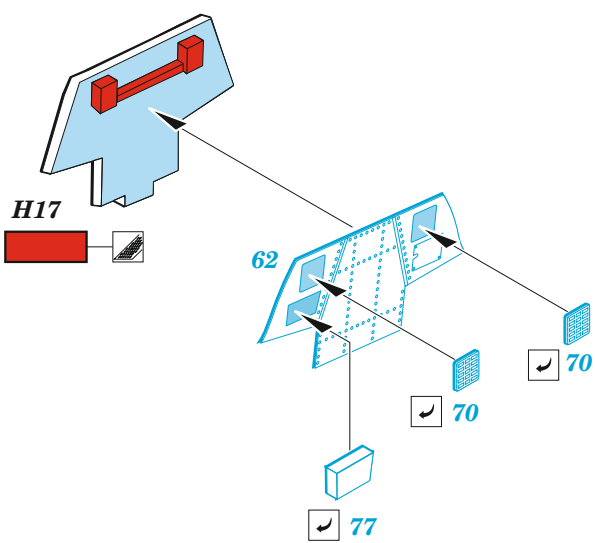

F-16D Block 50

eduard

49 1371

1/48

detail set for KINETIC 1/48 kit • sada detailů pro stavebnici KINETIC 1/48

FE 1371+ 49 1371
F-16D Block 50

- APPLY EXPRESS MASK AND PAINT BEFORE GLUING
POUŽIT EXPRESS MASK NABARVIT PŘED SLEPENÍM
 - SYMMETRICAL ASSEMBLY
SYMETRICKÁ MONTÁŽ
 - REMOVE
ODSTRANIT
 - GRIND
OBROUSIT
 - DRILL HOLE
VRTAT OTVOR
 - COLORED ETCHED PARTS
LEPTANÉ BAREVNÉ DÍLY
 - ETCHED PARTS
LEPTANÉ NEBAREVNÉ DÍLY
 - ORIGINAL KIT PARTS
PŮVODNÍ DÍLY STAVEBNICE
- BEND
OHNOUT
 - OPTION
VOLBA
 - REPLACE
NAHRADIT
 - REVERSE SIDE
OTOČIT

ORIGINAL KIT PARTS
PŮVODNÍ DÍLY STAVEBNICE

PHOTO-ETCHED PARTS
LEPTANÉ DÍLY

PARTS TO BE REMOVED
DÍLY K ODSTRANĚNÍ

FILL
TMELIT

J12, J10, J10, J10, J10

a pointed toothpick

**MAKE AN EMBOSSEMENT
USING A POINTED TOOTHPICK**