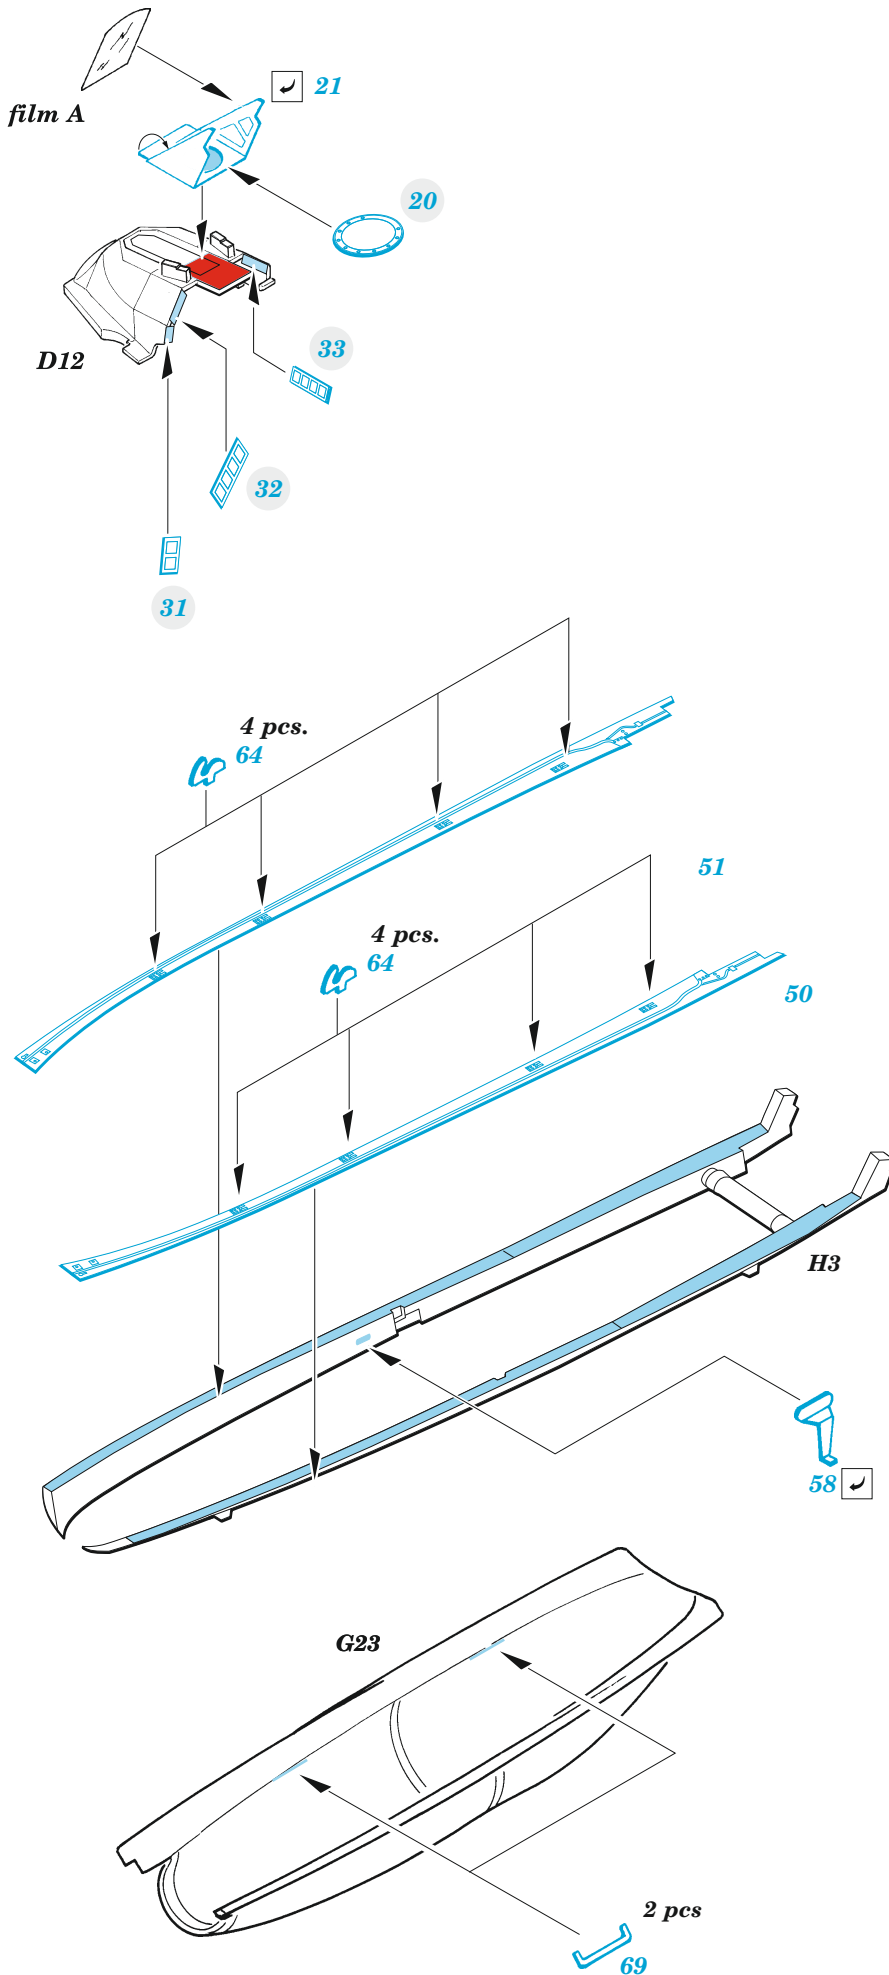

F-16D Block 50

eduard

49 1371

1/48

detail set for KINETIC 1/48 kit • sada detailů pro stavebnici KINETIC 1/48

FE 1371+ 49 1371
F-16D Block 50

- APPLY EXPRESS MASK AND PAINT BEFORE GLUING
POUŽIT EXPRESS MASK NABARVIT PŘED SLEPENÍM
 - SYMMETRICAL ASSEMBLY
SYMETRICKÁ MONTÁŽ
 - REMOVE
ODSTRANIT
 - GRIND
OBROUSIT
 - DRILL HOLE
VRTAT OTVOR
 - COLORED ETCHED PARTS
LEPTANÉ BAREVNÉ DÍLY
 - ETCHED PARTS
LEPTANÉ NEBAREVNÉ DÍLY
 - ORIGINAL KIT PARTS
PŮVODNÍ DÍLY STAVEBNICE
- BEND
OHNOUT
 - OPTION
VOLBA
 - REPLACE
NAHRADIT
 - REVERSE SIDE
OTOČIT

ORIGINAL KIT PARTS
PŮVODNÍ DÍLY STAVEBNICE

PHOTO-ETCHED PARTS
LEPTANÉ DÍLY

PARTS TO BE REMOVED
DÍLY K ODSTRANĚNÍ

FILL
TMELIT

J12, J10, J10, J10, J10

a pointed toothpick

**MAKE AN EMBOSSEMENT
USING A POINTED TOOTHPICK**

12 pcs.

54

12 pcs.

53

B1