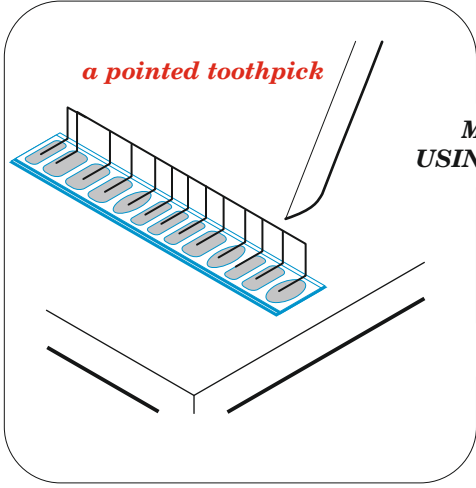

F-16D Block 50

eduard

49 1371

1/48

detail set for KINETIC 1/48 kit • sada detailů pro stavebnici KINETIC 1/48

FE 1371+ 49 1371
F-16D Block 50

- APPLY EXPRESS MASK AND PAINT BEFORE GLUING
POUŽIT EXPRESS MASK NABARVIT PŘED SLEPENÍM
 - SYMMETRICAL ASSEMBLY
SYMETRICKÁ MONTÁŽ
 - REMOVE
ODSTRANIT
 - GRIND
OBROUSIT
 - DRILL HOLE
VRTAT OTVOR
 - COLORED ETCHED PARTS
LEPTANÉ BAREVNÉ DÍLY
 - ETCHED PARTS
LEPTANÉ NEBAREVNÉ DÍLY
 - ORIGINAL KIT PARTS
PŮVODNÍ DÍLY STAVEBNICE
- BEND
OHNOUT
 - OPTION
VOLBA
 - REPLACE
NAHRADIT
 - REVERSE SIDE
OTOČIT

ORIGINAL KIT PARTS
PŮVODNÍ DÍLY STAVEBNICE

PHOTO-ETCHED PARTS
LEPTANÉ DÍLY

PARTS TO BE REMOVED
DÍLY K ODSTRANĚNÍ

FILL
TMELIT

J12, J10, J10, J10, J10

a pointed toothpick

**MAKE AN EMBOSSEMENT
USING A POINTED TOOTHPICK**

12 pcs.

54

12 pcs.

53

B1