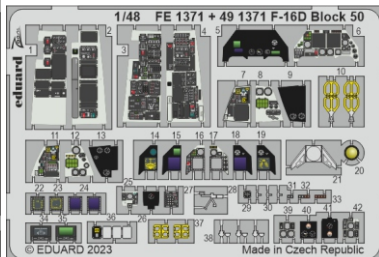

F-16D Block 50

eduard

49 1371

1/48

detail set for KINETIC 1/48 kit • sada detailů pro stavebnici KINETIC 1/48

FE 1371+ 49 1371
F-16D Block 50

- APPLY EXPRESS MASK AND PAINT BEFORE GLUING
POUŽIT EXPRESS MASK NABARVIT PŘED SLEPENÍM
 - SYMMETRICAL ASSEMBLY
SYMETRICKÁ MONTÁŽ
 - REMOVE
ODSTRANIT
 - GRIND
OBROUSIT
 - DRILL HOLE
VRTAT OTVOR
 - COLORED ETCHED PARTS
LEPTANÉ BAREVNÉ DÍLY
 - ETCHED PARTS
LEPTANÉ NEBAREVNÉ DÍLY
 - ORIGINAL KIT PARTS
PŮVODNÍ DÍLY STAVEBNICE
- BEND
OHNOUT
 - OPTION
VOLBA
 - REPLACE
NAHRADIT
 - REVERSE SIDE
OTOČIT

ORIGINAL KIT PARTS
PŮVODNÍ DÍLY STAVEBNICE

PHOTO-ETCHED PARTS
LEPTANÉ DÍLY

PARTS TO BE REMOVED
DÍLY K ODSTRANĚNÍ

FILL
TMELIT

J12, J10, J10, J10, J10

a pointed toothpick

**MAKE AN EMBOSSEMENT
USING A POINTED TOOTHPICK**

12 pcs.

54

12 pcs.

53

B1