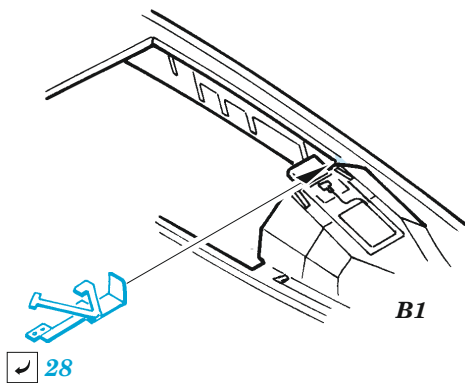

F-16D Block 50

eduard

49 1371

1/48

detail set for KINETIC 1/48 kit • sada detailů pro stavebnici KINETIC 1/48

FE 1371+ 49 1371
F-16D Block 50

- APPLY EXPRESS MASK AND PAINT BEFORE GLUING
POUŽIT EXPRESS MASK NABARVIT PŘED SLEPENÍM
 - SYMMETRICAL ASSEMBLY
SYMETRICKÁ MONTÁŽ
 - REMOVE
ODSTRANIT
 - GRIND
OBROUSIT
 - DRILL HOLE
VRTAT OTVOR
 - COLORED ETCHED PARTS
LEPTANÉ BAREVNÉ DÍLY
 - ETCHED PARTS
LEPTANÉ NEBAREVNÉ DÍLY
 - ORIGINAL KIT PARTS
PŮVODNÍ DÍLY STAVEBNICE
- BEND
OHNOUT
 - OPTION
VOLBA
 - REPLACE
NAHRADIT
 - REVERSE SIDE
OTOČIT

ORIGINAL KIT PARTS
PŮVODNÍ DÍLY STAVEBNICE

PHOTO-ETCHED PARTS
LEPTANÉ DÍLY

PARTS TO BE REMOVED
DÍLY K ODSTRANĚNÍ

FILL
TMELIT

J12, J10, J10, J10, J10

a pointed toothpick

**MAKE AN EMBOSSEMENT
USING A POINTED TOOTHPICK**