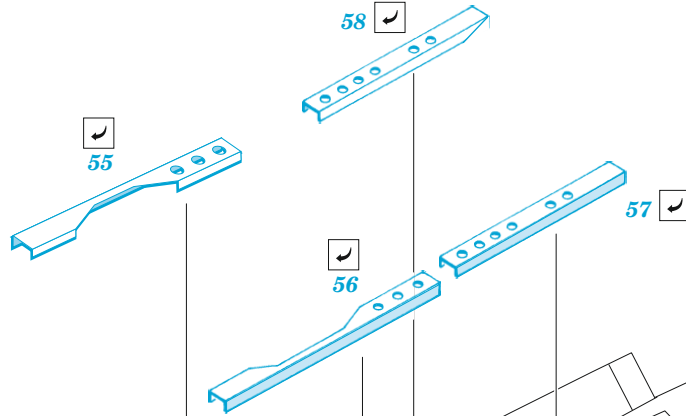

F-16D Block 50

eduard

49 1371

1/48

detail set for KINETIC 1/48 kit • sada detailů pro stavebnici KINETIC 1/48

FE 1371+ 49 1371
F-16D Block 50

- APPLY EXPRESS MASK AND PAINT BEFORE GLUING
POUŽIT EXPRESS MASK NABARVIT PŘED SLEPENÍM
 - SYMMETRICAL ASSEMBLY
SYMETRICKÁ MONTÁŽ
 - REMOVE
ODSTRANIT
 - GRIND
OBROUSIT
 - DRILL HOLE
VRTAT OTVOR
 - COLORED ETCHED PARTS
LEPTANÉ BAREVNÉ DÍLY
 - ETCHED PARTS
LEPTANÉ NEBAREVNÉ DÍLY
 - ORIGINAL KIT PARTS
PŮVODNÍ DÍLY STAVEBNICE
- BEND
OHNOUT
 - OPTION
VOLBA
 - REPLACE
NAHRADIT
 - REVERSE SIDE
OTOČIT

ORIGINAL KIT PARTS
PŮVODNÍ DÍLY STAVEBNICE

PHOTO-ETCHED PARTS
LEPTANÉ DÍLY

PARTS TO BE REMOVED
DÍLY K ODSTRANĚNÍ

FILL
TMELIT

J12, J10, J10, J10, J10

a pointed toothpick

**MAKE AN EMBOSSEMENT
USING A POINTED TOOTHPICK**

12 pcs.

54

12 pcs.

53

B1