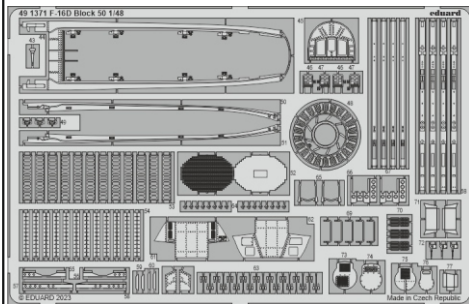

F-16D Block 50

eduard

49 1371

1/48

detail set for KINETIC 1/48 kit • sada detailů pro stavebnici KINETIC 1/48

FE 1371+ 49 1371
F-16D Block 50

- APPLY EXPRESS MASK AND PAINT BEFORE GLUING
POUŽIT EXPRESS MASK NABARVIT PŘED SLEPENÍM
 - SYMMETRICAL ASSEMBLY
SYMETRICKÁ MONTÁŽ
 - REMOVE
ODSTRANIT
 - GRIND
OBROUSIT
 - DRILL HOLE
VRTAT OTVOR
 - COLORED ETCHED PARTS
LEPTANÉ BAREVNÉ DÍLY
 - ETCHED PARTS
LEPTANÉ NEBAREVNÉ DÍLY
 - ORIGINAL KIT PARTS
PŮVODNÍ DÍLY STAVEBNICE
- BEND
OHNOUT
 - OPTION
VOLBA
 - REPLACE
NAHRADIT
 - REVERSE SIDE
OTOČIT

ORIGINAL KIT PARTS
PŮVODNÍ DÍLY STAVEBNICE

PHOTO-ETCHED PARTS
LEPTANÉ DÍLY

PARTS TO BE REMOVED
DÍLY K ODSTRANĚNÍ

FILL
TMELIT

J12, J10, J10, J10, J10

a pointed toothpick

**MAKE AN EMBOSSEMENT
USING A POINTED TOOTHPICK**

12 pcs.

54

12 pcs.

53

B1