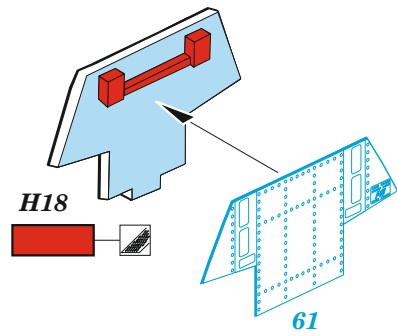

F-16D Block 50

eduard

49 1371

1/48

detail set for KINETIC 1/48 kit • sada detailů pro stavebnici KINETIC 1/48

FE 1371+ 49 1371
F-16D Block 50

- APPLY EXPRESS MASK AND PAINT BEFORE GLUING
POUŽIT EXPRESS MASK NABARVIT PŘED SLEPENÍM
 - SYMMETRICAL ASSEMBLY
SYMETRICKÁ MONTÁŽ
 - REMOVE
ODSTRANIT
 - GRIND
OBROUSIT
 - DRILL HOLE
VRTAT OTVOR
 - COLORED ETCHED PARTS
LEPTANÉ BAREVNÉ DÍLY
 - ETCHED PARTS
LEPTANÉ NEBAREVNÉ DÍLY
 - ORIGINAL KIT PARTS
PŮVODNÍ DÍLY STAVEBNICE
- BEND
OHNOUT
 - OPTION
VOLBA
 - REPLACE
NAHRADIT
 - REVERSE SIDE
OTOČIT

ORIGINAL KIT PARTS
PŮVODNÍ DÍLY STAVEBNICE

PHOTO-ETCHED PARTS
LEPTANÉ DÍLY

PARTS TO BE REMOVED
DÍLY K ODSTRANĚNÍ

FILL
TMELIT

J12, J10, J10, J10, J10

a pointed toothpick

**MAKE AN EMBOSSEMENT
USING A POINTED TOOTHPICK**