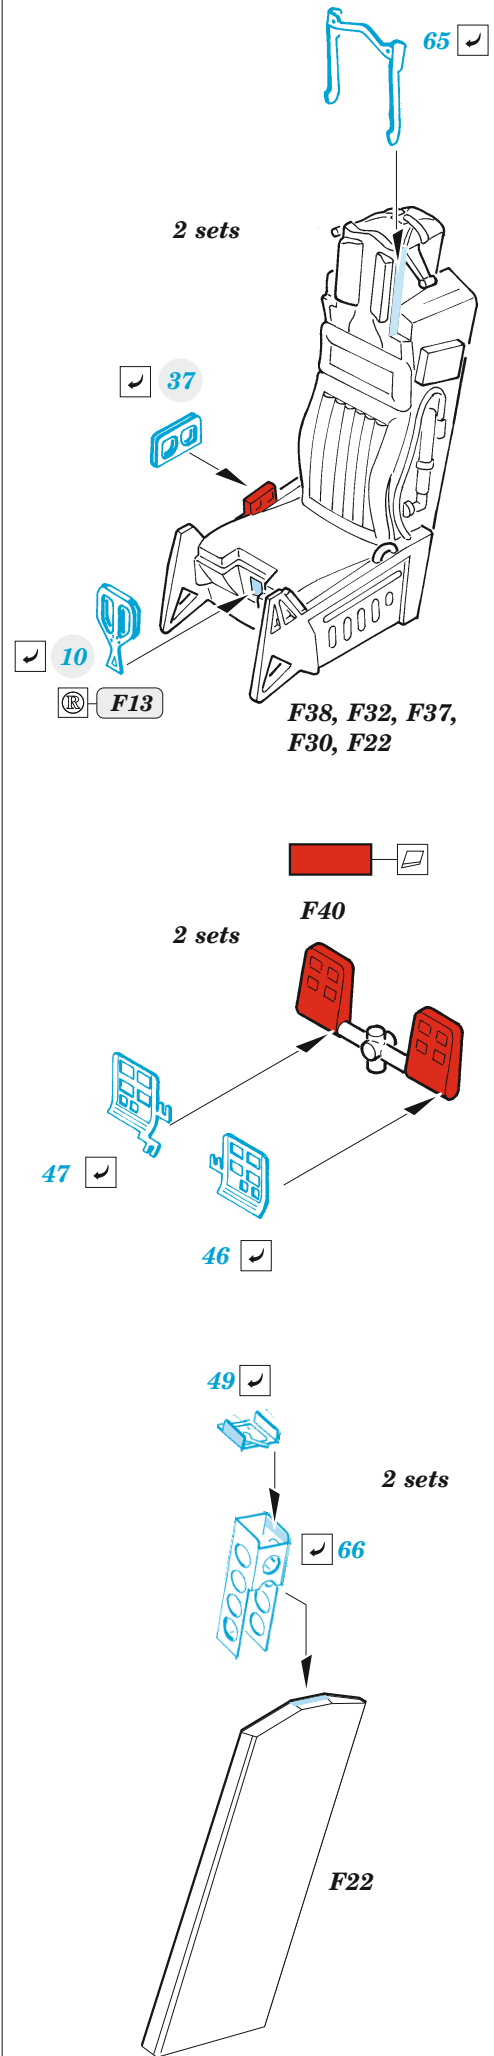

F-16D Block 50

eduard

49 1371

1/48

detail set for KINETIC 1/48 kit • sada detailů pro stavebnici KINETIC 1/48

FE 1371+ 49 1371
F-16D Block 50

- APPLY EXPRESS MASK AND PAINT BEFORE GLUING
POUŽIT EXPRESS MASK NABARVIT PŘED SLEPENÍM
 - SYMMETRICAL ASSEMBLY
SYMETRICKÁ MONTÁŽ
 - REMOVE
ODSTRANIT
 - GRIND
OBROUSIT
 - DRILL HOLE
VRTAT OTVOR
 - COLORED ETCHED PARTS
LEPTANÉ BAREVNÉ DÍLY
 - ETCHED PARTS
LEPTANÉ NEBAREVNÉ DÍLY
 - ORIGINAL KIT PARTS
PŮVODNÍ DÍLY STAVEBNICE
- BEND
OHNOUT
 - OPTION
VOLBA
 - REPLACE
NAHRADIT
 - REVERSE SIDE
OTOČIT

ORIGINAL KIT PARTS
PŮVODNÍ DÍLY STAVEBNICE

PHOTO-ETCHED PARTS
LEPTANÉ DÍLY

PARTS TO BE REMOVED
DÍLY K ODSTRANĚNÍ

FILL
TMELIT

J12, J10, J10, J10, J10

a pointed toothpick

**MAKE AN EMBOSSEMENT
USING A POINTED TOOTHPICK**

12 pcs.

54

12 pcs.

53

B1