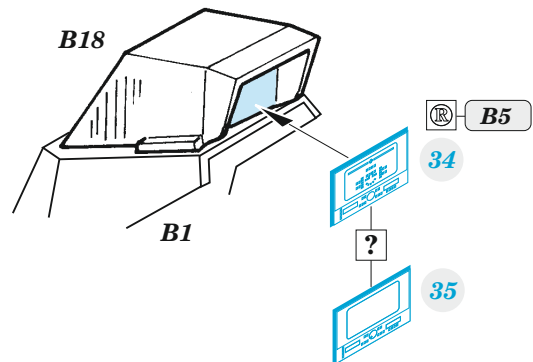

F-16D Block 50

eduard

49 1371

1/48

detail set for KINETIC 1/48 kit • sada detailů pro stavebnici KINETIC 1/48

FE 1371+ 49 1371
F-16D Block 50

- APPLY EXPRESS MASK AND PAINT BEFORE GLUING
POUŽIT EXPRESS MASK NABARVIT PŘED SLEPENÍM
 - SYMMETRICAL ASSEMBLY
SYMETRICKÁ MONTÁŽ
 - REMOVE
ODSTRANIT
 - GRIND
OBROUSIT
 - DRILL HOLE
VRTAT OTVOR
 - COLORED ETCHED PARTS
LEPTANÉ BAREVNÉ DÍLY
 - ETCHED PARTS
LEPTANÉ NEBAREVNÉ DÍLY
 - ORIGINAL KIT PARTS
PŮVODNÍ DÍLY STAVEBNICE
- BEND
OHNOUT
 - OPTION
VOLBA
 - REPLACE
NAHRADIT
 - REVERSE SIDE
OTOČIT

ORIGINAL KIT PARTS
PŮVODNÍ DÍLY STAVEBNICE

PHOTO-ETCHED PARTS
LEPTANÉ DÍLY

PARTS TO BE REMOVED
DÍLY K ODSTRANĚNÍ

FILL
TMELIT

J12, J10, J10, J10, J10

a pointed toothpick

**MAKE AN EMBOSSEMENT
USING A POINTED TOOTHPICK**