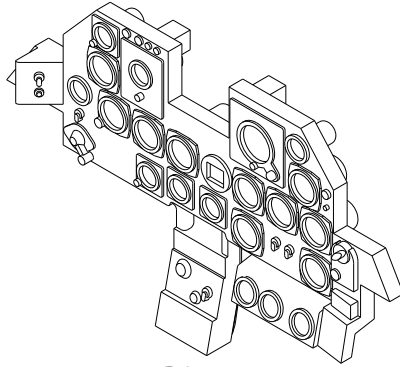

Tento výrobek obsahuje resinové a leptané kovové díly pro úpravu a vylepšení plastického modelu. Při výběru sady kovových detailů zkontrolujte, zda je určena pro model, který chcete upravit. Model, pro který je sada určena, je uveden na titulním štítku.

POZOR! Sada obsahuje malé a ostré díly. Pracujte ve větrané a dobře osvětlené místnosti. Doporučujeme použití ochranných brýlí. Výrobek není hračkou.

R1

Item #		Scale Recommended
644026	P-47M	1/48
		Tamiya

eduard

R1

-
- | | |
|--|---|
| <input checked="" type="checkbox"/> BEND
OHNOUT | <input checked="" type="checkbox"/> SYMMETRICAL ASSEMBLY
SYMETRICKÁ MONTÁŽ |
| <input checked="" type="checkbox"/> GLUE
PŘILEPIT | <input checked="" type="checkbox"/> REVERSE SIDE
OTOČIT |