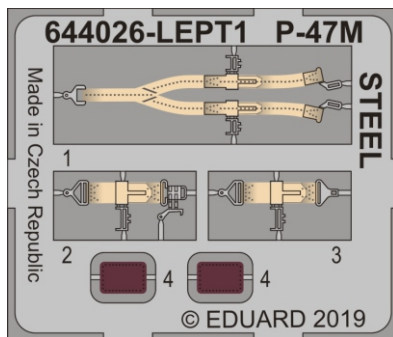

Item #		Scale Recommended
644026	P-47M	1/48
		Tamiya

eduard