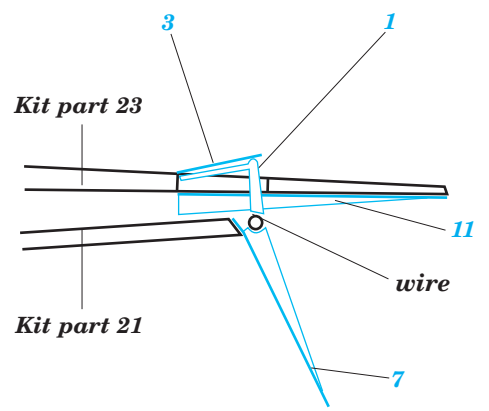

# Spitfire Mk.22/Mk.24 landing flaps

eduard

48 547

1/48 scale detail set for Airfix/Eduard kit • sada detailů pro model 1/48 Airfix/Eduard

-  APPLY EXPRESS MASK AND PAINT BEFORE GLUING  
POUŽIT EXPRESS MASK NABARVIT PŘED SLEPENÍM
-  SYMMETRICAL ASSEMBLY  
SYMETRICKÁ MONTÁŽ
-  REMOVE  
ODSTRANIT
-  GRIND  
OBROUSIT
-  DRILL HOLE  
VRTAT OTVOR
-  BEND  
OHNOUT
-  OPTION  
VOLBA
-  REPLACE  
NAHRADIT

ORIGINAL KIT PARTS  
PŮVODNÍ DÍLY STAVEBNICE

PHOTO-ETCHED PARTS  
LEPTANÉ DÍLY

PARTS TO BE REMOVED  
DÍLY K ODSTRANĚNÍ

FILL  
TMELIT

References :  
 Aerodetail No.30 - Griffon Spitfire  
 Famous Airplanes of the World No.9 (Old issue) - Supermarine Spitfire Mk.XII-24  
 Replic No.68 April 1997