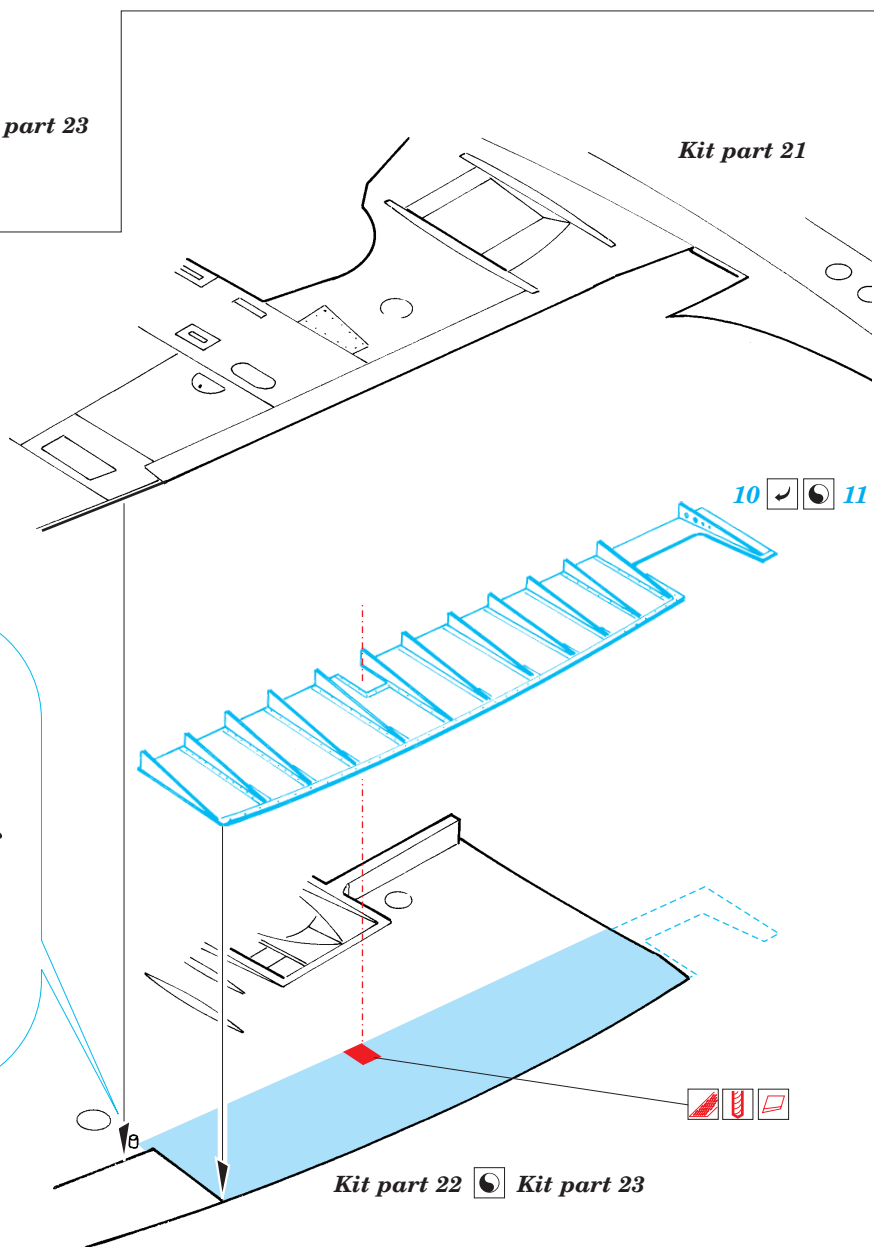

# Spitfire Mk.22/Mk.24 landing flaps

eduard

48 547

1/48 scale detail set for Airfix/Eduard kit • sada detailů pro model 1/48 Airfix/Eduard

-  APPLY EXPRESS MASK AND PAINT BEFORE GLUING  
POUŽIT EXPRESS MASK NABARVIT PŘED SLEPENÍM
-  SYMMETRICAL ASSEMBLY  
SYMETRICKÁ MONTÁŽ
-  REMOVE  
ODSTRANIT
-  GRIND  
OBROUSIT
-  DRILL HOLE  
VRTAT OTVOR
-  BEND  
OHNOUT
-  OPTION  
VOLBA
-  REPLACE  
NAHRADIT

ORIGINAL KIT PARTS  
PŮVODNÍ DÍLY STAVEBNICE

PHOTO-ETCHED PARTS  
LEPTANÉ DÍLY

PARTS TO BE REMOVED  
DÍLY K ODSTRANĚNÍ

FILL  
TMELIT

References :  
 Aerodetail No.30 - Griffon Spitfire  
 Famous Airplanes of the World No.9 (Old issue) - Supermarine Spitfire Mk.XII-24  
 Replic No.68 April 1997