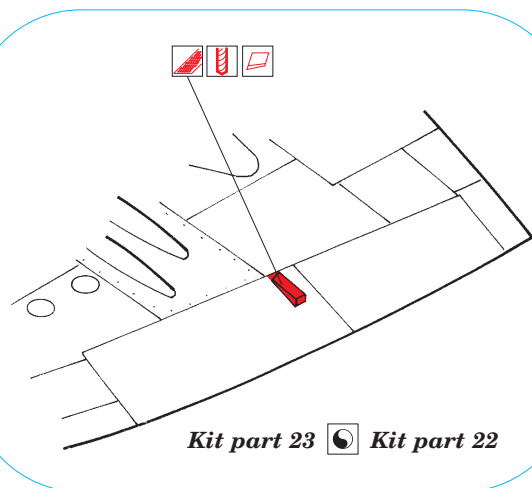

# Spitfire Mk.22/Mk.24 landing flaps

eduard

48 547

1/48 scale detail set for Airfix/Eduard kit • sada detailů pro model 1/48 Airfix/Eduard

-  APPLY EXPRESS MASK AND PAINT BEFORE GLUING  
POUŽIT EXPRESS MASK NABARVIT PŘED SLEPENÍM
-  SYMMETRICAL ASSEMBLY  
SYMETRICKÁ MONTÁŽ
-  REMOVE  
ODSTRANIT
-  GRIND  
OBROUSIT
-  DRILL HOLE  
VRTAT OTVOR
-  BEND  
OHNOUT
-  OPTION  
VOLBA
-  REPLACE  
NAHRADIT

ORIGINAL KIT PARTS  
PŮVODNÍ DÍLY STAVEBNICE

PHOTO-ETCHED PARTS  
LEPTANÉ DÍLY

PARTS TO BE REMOVED  
DÍLY K ODSTRANĚNÍ

FILL  
TMELIT

References :  
 Aerodetail No.30 - Griffon Spitfire  
 Famous Airplanes of the World No.9 (Old issue) - Supermarine Spitfire Mk.XII-24  
 Replic No.68 April 1997