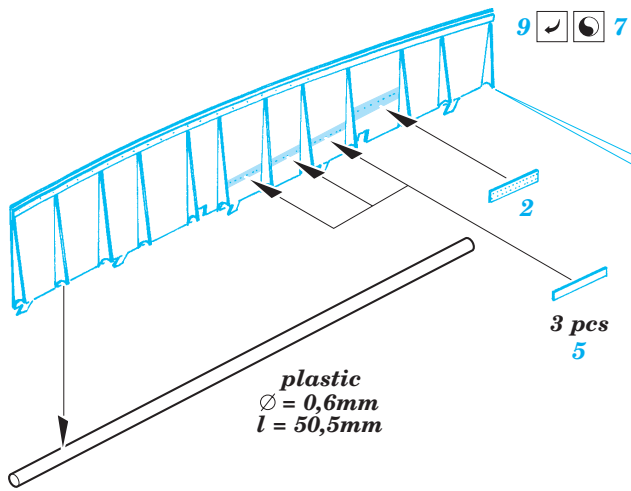

# Spitfire Mk.22/Mk.24 landing flaps

eduard

48 547

1/48 scale detail set for Airfix/Eduard kit • sada detailů pro model 1/48 Airfix/Eduard

-  APPLY EXPRESS MASK AND PAINT BEFORE GLUING  
POUŽIT EXPRESS MASK NABARVIT PŘED SLEPENÍM
-  SYMMETRICAL ASSEMBLY  
SYMETRICKÁ MONTÁŽ
-  REMOVE  
ODSTRANIT
-  GRIND  
OBROUSIT
-  DRILL HOLE  
VRTAT OTVOR
-  BEND  
OHNOUT
-  OPTION  
VOLBA
-  REPLACE  
NAHRADIT

ORIGINAL KIT PARTS  
PŮVODNÍ DÍLY STAVEBNICE

PHOTO-ETCHED PARTS  
LEPTANÉ DÍLY

PARTS TO BE REMOVED  
DÍLY K ODSTRANĚNÍ

FILL  
TMELIT

References :  
 Aerodetail No.30 - Griffon Spitfire  
 Famous Airplanes of the World No.9 (Old issue) - Supermarine Spitfire Mk.XII-24  
 Replic No.68 April 1997