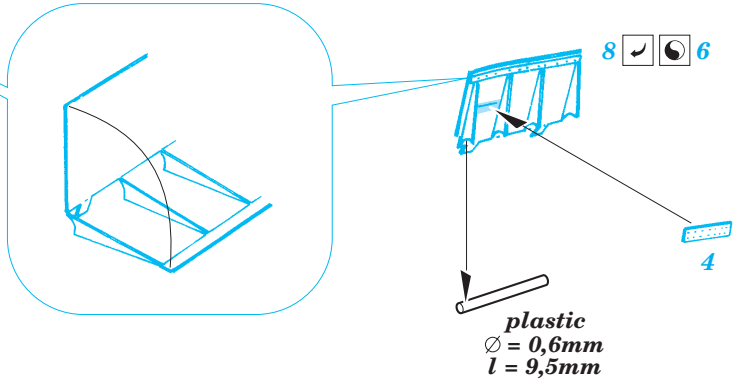

# Spitfire Mk.22/Mk.24 landing flaps

eduard

48 547

1/48 scale detail set for Airfix/Eduard kit • sada detailů pro model 1/48 Airfix/Eduard

-  APPLY EXPRESS MASK AND PAINT BEFORE GLUING  
POUŽIT EXPRESS MASK NABARVIT PŘED SLEPENÍM
-  SYMMETRICAL ASSEMBLY  
SYMETRICKÁ MONTÁŽ
-  REMOVE  
ODSTRANIT
-  GRIND  
OBROUSIT
-  DRILL HOLE  
VRTAT OTVOR
-  BEND  
OHNOUT
-  OPTION  
VOLBA
-  REPLACE  
NAHRADIT

ORIGINAL KIT PARTS  
PŮVODNÍ DÍLY STAVEBNICE

PHOTO-ETCHED PARTS  
LEPTANÉ DÍLY

PARTS TO BE REMOVED  
DÍLY K ODSTRANĚNÍ

FILL  
TMELIT

References :  
 Aerodetail No.30 - Griffon Spitfire  
 Famous Airplanes of the World No.9 (Old issue) - Supermarine Spitfire Mk.XII-24  
 Replic No.68 April 1997