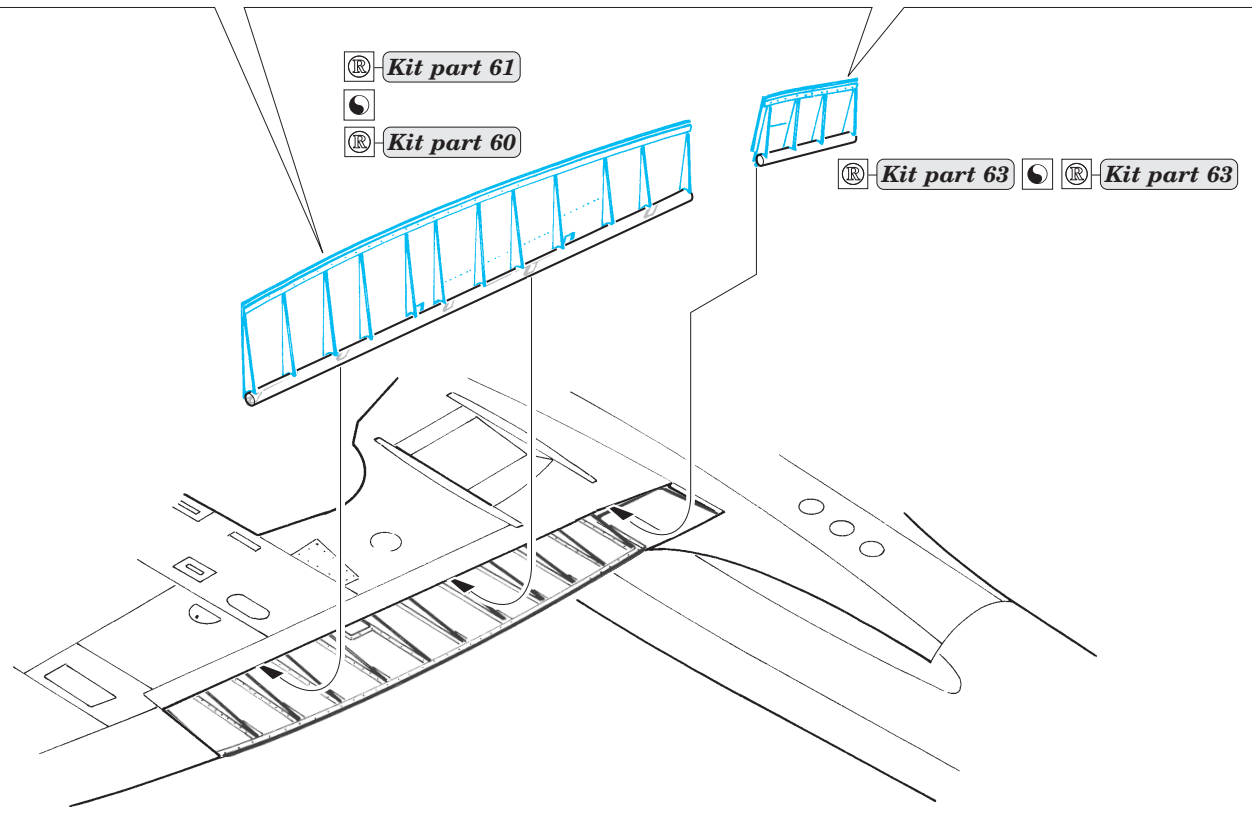

# Spitfire Mk.22/Mk.24 landing flaps

eduard

48 547

1/48 scale detail set for Airfix/Eduard kit • sada detailů pro model 1/48 Airfix/Eduard

-  APPLY EXPRESS MASK AND PAINT BEFORE GLUING  
POUŽIT EXPRESS MASK NABARVIT PŘED SLEPENÍM
-  SYMMETRICAL ASSEMBLY  
SYMETRICKÁ MONTÁŽ
-  REMOVE  
ODSTRANIT
-  GRIND  
OBROUSIT
-  DRILL HOLE  
VRTAT OTVOR
-  BEND  
OHNOUT
-  OPTION  
VOLBA
-  REPLACE  
NAHRADIT

ORIGINAL KIT PARTS  
PŮVODNÍ DÍLY STAVEBNICE

PHOTO-ETCHED PARTS  
LEPTANÉ DÍLY

PARTS TO BE REMOVED  
DÍLY K ODSTRANĚNÍ

FILL  
TMELIT

References :  
 Aerodetail No.30 - Griffon Spitfire  
 Famous Airplanes of the World No.9 (Old issue) - Supermarine Spitfire Mk.XII-24  
 Replic No.68 April 1997