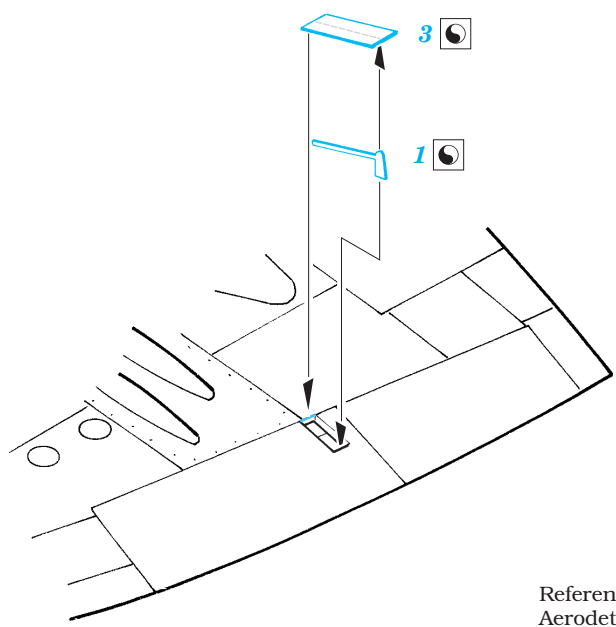

# Spitfire Mk.22/Mk.24 landing flaps

eduard

48 547

1/48 scale detail set for Airfix/Eduard kit • sada detailů pro model 1/48 Airfix/Eduard

-  APPLY EXPRESS MASK AND PAINT BEFORE GLUING  
POUŽIT EXPRESS MASK NABARVIT PŘED SLEPENÍM
-  SYMMETRICAL ASSEMBLY  
SYMETRICKÁ MONTÁŽ
-  REMOVE  
ODSTRANIT
-  GRIND  
OBROUSIT
-  DRILL HOLE  
VRTAT OTVOR
-  BEND  
OHNOUT
-  OPTION  
VOLBA
-  REPLACE  
NAHRADIT

ORIGINAL KIT PARTS  
PŮVODNÍ DÍLY STAVEBNICE

PHOTO-ETCHED PARTS  
LEPTANÉ DÍLY

PARTS TO BE REMOVED  
DÍLY K ODSTRANĚNÍ

FILL  
TMELIT

References :  
 Aerodetail No.30 - Griffon Spitfire  
 Famous Airplanes of the World No.9 (Old issue) - Supermarine Spitfire Mk.XII-24  
 Replic No.68 April 1997