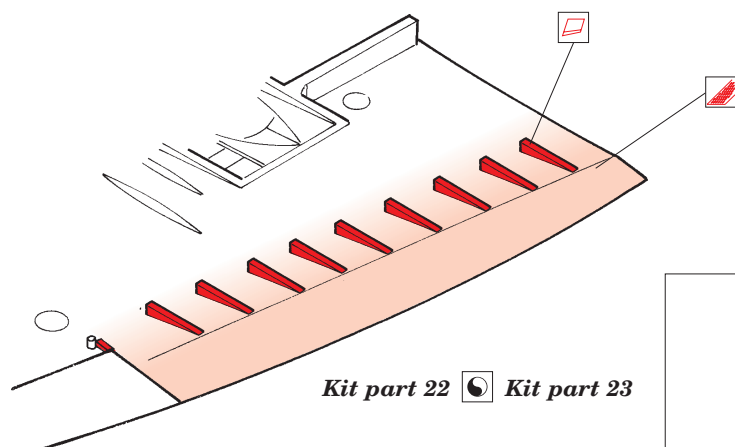

# Spitfire Mk.22/Mk.24 landing flaps

eduard

48 547

1/48 scale detail set for Airfix/Eduard kit • sada detailů pro model 1/48 Airfix/Eduard

-  APPLY EXPRESS MASK AND PAINT BEFORE GLUING  
POUŽIT EXPRESS MASK NABARVIT PŘED SLEPENÍM
-  SYMMETRICAL ASSEMBLY  
SYMETRICKÁ MONTÁŽ
-  REMOVE  
ODSTRANIT
-  GRIND  
OBROUSIT
-  DRILL HOLE  
VRTAT OTVOR
-  BEND  
OHNOUT
-  OPTION  
VOLBA
-  REPLACE  
NAHRADIT

ORIGINAL KIT PARTS  
PŮVODNÍ DÍLY STAVEBNICE

PHOTO-ETCHED PARTS  
LEPTANÉ DÍLY

PARTS TO BE REMOVED  
DÍLY K ODSTRANĚNÍ

FILL  
TMELIT

References :  
 Aerodetail No.30 - Griffon Spitfire  
 Famous Airplanes of the World No.9 (Old issue) - Supermarine Spitfire Mk.XII-24  
 Replic No.68 April 1997