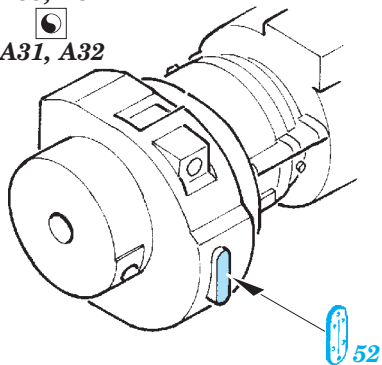

ORIGINAL KIT PARTS  
PŮVODNÍ DÍLY STAVEBNICE

PHOTO-ETCHED PARTS  
LEPTANÉ DÍLY

PARTS TO BE REMOVED  
DÍLY K ODSTRANĚNÍ

FILL  
TMELIT

A33, A34

A31, A32

D43 D42

2 pcs.

D45 D44

2 pcs.

D5 21

C19

C18

C17

C5, D34, D35

C4, D36, D37