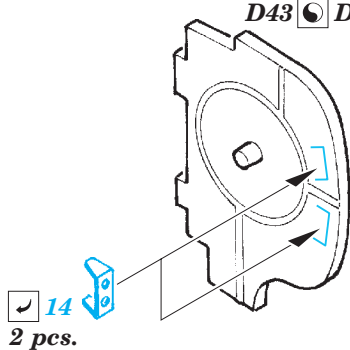

ORIGINAL KIT PARTS  
PŮVODNÍ DÍLY STAVEBNICE

PHOTO-ETCHED PARTS  
LEPTANÉ DÍLY

PARTS TO BE REMOVED  
DÍLY K ODSTRANĚNÍ

FILL  
TMELIT

A33, A34

A31, A32

D43 D42

2 pcs.

D45 D44

2 pcs.

D5 21

C19

C18

C17

C5, D34, D35

C4, D36, D37