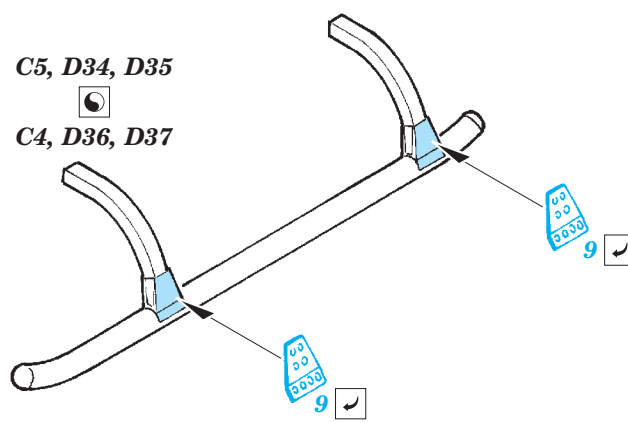

ORIGINAL KIT PARTS  
PŮVODNÍ DÍLY STAVEBNICE

PHOTO-ETCHED PARTS  
LEPTANÉ DÍLY

PARTS TO BE REMOVED  
DÍLY K ODSTRANĚNÍ

FILL  
TMELIT

A33, A34

A31, A32

D43 D42

2 pcs.

D45 D44

2 pcs.

D5 21

C19

C18

C17

C5, D34, D35

C4, D36, D37

9

9

1

15

C16 C1

step 1

step 1

D17, D19, D56