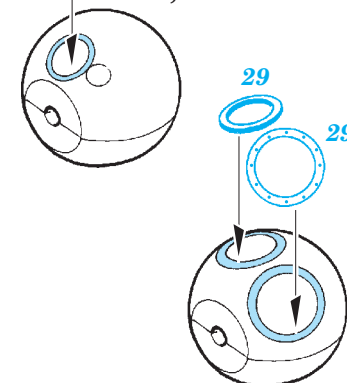

D17, D19, D56

30

GP4, GP5