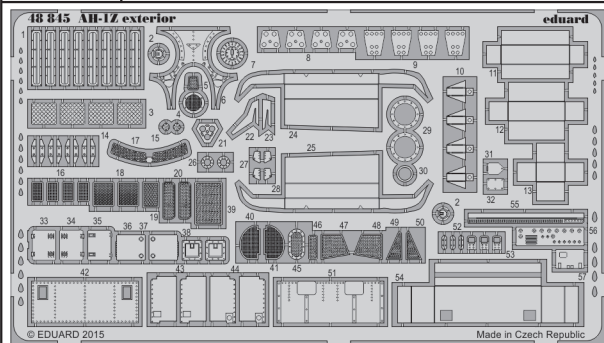

# AH-1Z exterior

eduard

detail set for 1/48 KITTYHAWK No. 80125 kit • sada detailů pro stavebnici 1/48 KITTYHAWK No. 80125

48 845

- APPLY EXPRESS MASK AND PAINT BEFORE GLUING  
POUŽIT EXPRESS MASK NABARVIT PŘED SLEPENÍM
- SYMMETRICAL ASSEMBLY  
SYMETRICKÁ MONTÁŽ
- REMOVE  
ODSTRANIT
- GRIND  
OBROUSIT
- DRILL HOLE  
VRTAT OTVOR
- BEND  
OHNOUT
- OPTION  
VOLBA
- REPLACE  
NAHRADIT
- COLORED ETCHED PARTS  
LEPTANÉ BAREVNÉ DÍLY
- ETCHED PARTS  
LEPTANÉ NEBAREVNÉ DÍLY
- ORIGINAL KIT PARTS  
PŮVODNÍ DÍLY STAVEBNICE

ORIGINAL KIT PARTS  
PŮVODNÍ DÍLY STAVEBNICE

PHOTO-ETCHED PARTS  
LEPTANÉ DÍLY

PARTS TO BE REMOVED  
DÍLY K ODSTRANĚNÍ

FILL  
TMELIT

A33, A34

A31, A32

D43 D42

2 pcs.

D45 D44

2 pcs.

D5 21

C19

C18

C17

C5, D34, D35

C4, D36, D37