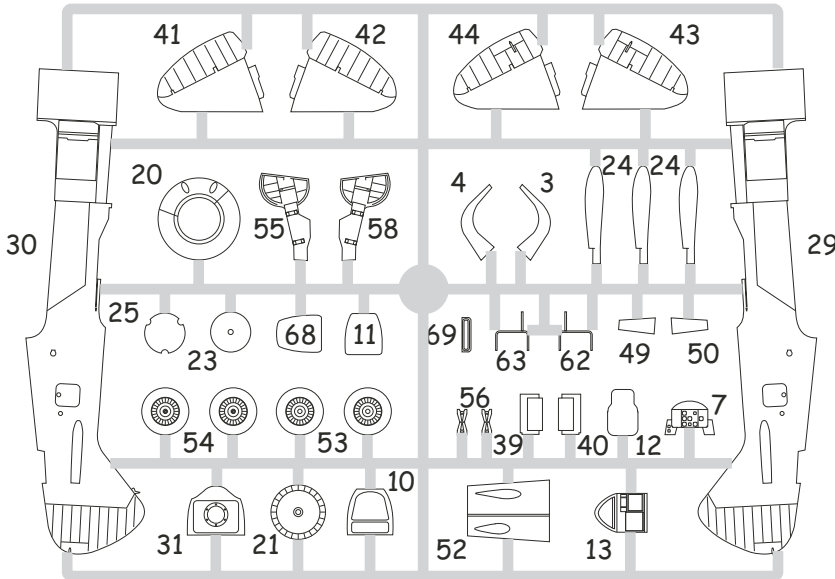

8460
1:48

La-7

eduard
WEEKEND
EDITION

PLASTIC PARTS

Mr.COLOR	
C003	RED
C004	YELLOW
C006	GREEN
C033	FLAT BLACK
C041	RED BROWN
C097	INTERIOR GRAY
C137	TYRE BLACK
C317	GRAY
C323	LIGHT BLUE
C331	DARK SEA GRAY

Mr. METAL COLOR	
MC218	ALUMINIUM

ATTENTION * UPOZORNĚNÍ * ACHTUNG * ATTENTION

- (GB)** Carefully read instruction sheet before assembling. When you use glue or paint, do not use near open flame and use in well ventilated room. Keep out of reach of small children. Children must not be allowed to suck any part, or pull vinyl bag over the head.
- (CZ)** Před započatím stavby si pečlivě prostudujte stavební návod. Při používání barev a lepidel pracujte v dobře větrané místnosti. Lepidla ani barvy nepoužívejte v blízkosti otevřeného ohně. Model není určen malým dětem, mohlo by dojít k požití drobných dílů.
- (D)** Von dem Zusammensetzen die Bauanleitung gut durchlesen. Kleber und Farbe nicht nahe von offenem Feuer verwenden und das Fenster von Zeit zu Zeit Belüftung öffnen. Bausatz von kleinen Kindern fernhalten. Verhüten Sie, daß Kinder irgendwelche Bauteile in den Mund nehmen oder Plastiktüten über den Kopf ziehen.
- (F)** lire soigneusement la fiche d'instructions avant d'assembler. Ne pas utiliser de colle ou de peinture à proximité d'une flamme nue, et aérer la pièce de temps en temps. Garder hors de portée des enfants en bas âge. Ne pas laisser les enfants mettre en bouche ou sucer les pièces, ou passer un sachet vinyl sur la tête.

INSTRUCTION SIGNS * INSTR. SYMBOLY * INSTRUKTION SINNBILDEN * SYMBOLES

- 
 OPTIONAL
 FACULTATIF
 NACH BELIEBEN
 VOLBA
- 
 BEND
 PLIER SIL VOUS PLAIT
 BITTE BIEGEN
 OHNOUT
- 
 OPEN HOLE
 FAIRE UN TROU
 OFFNEN
 VYVRTAT OTVOR
- 
 SYMMETRICAL ASSEMBLY
 MONTAGE SYMÉTRIQUE
 SYMMETRISCHE AUFBAU
 SYMETRICKÁ MONTÁŽ
- 
 NOTCH
 L INCISION
 DER EINSCHNITT
 ZÁŘEZ
- 
 REMOVE
 RETIRER
 ENTFERNEN
 ODŘÍZNOUT