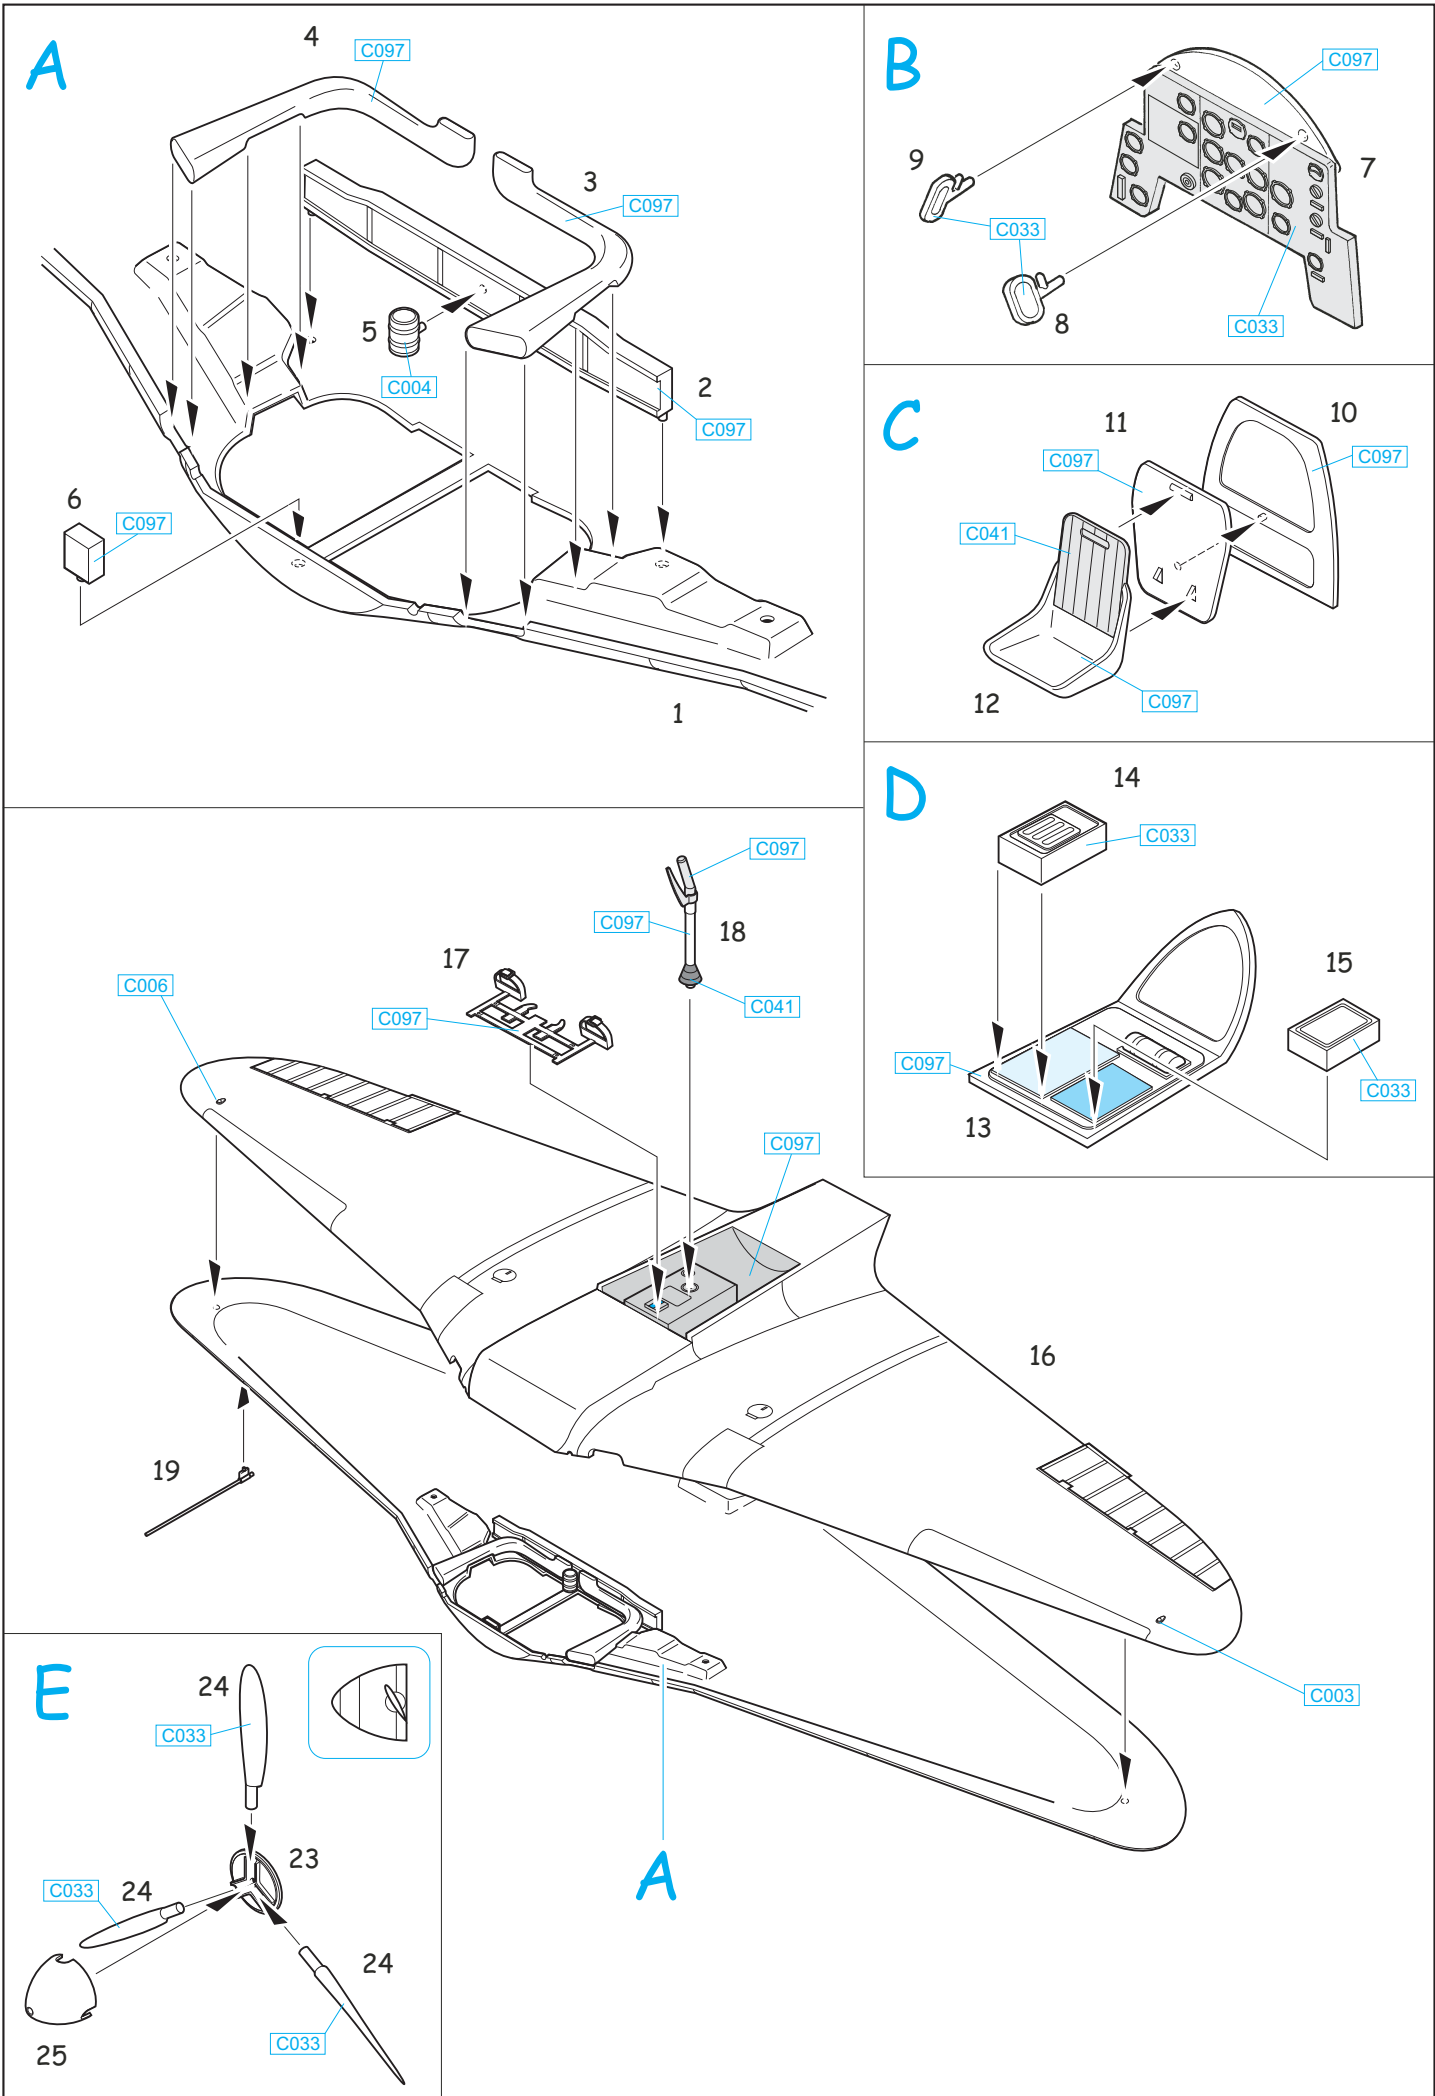

8460
1:48

La-7

eduard
WEEKEND
EDITION

PLASTIC PARTS

Mr.COLOR	
C003	RED
C004	YELLOW
C006	GREEN
C033	FLAT BLACK
C041	RED BROWN
C097	INTERIOR GRAY
C137	TYRE BLACK
C317	GRAY
C323	LIGHT BLUE
C331	DARK SEA GRAY

Mr. METAL COLOR	
MC218	ALUMINIUM

ATTENTION * UPOZORNĚNÍ * ACHTUNG * ATTENTION

- (GB)** Carefully read instruction sheet before assembling. When you use glue or paint, do not use near open flame and use in well ventilated room. Keep out of reach of small children. Children must not be allowed to suck any part, or pull vinyl bag over the head.
- (CZ)** Před započatím stavby si pečlivě prostudujte stavební návod. Při používání barev a lepidel pracujte v dobře větrané místnosti. Lepidla ani barvy nepoužívejte v blízkosti otevřeného ohně. Model není určen malým dětem, mohlo by dojít k požití drobných dílů.
- (D)** Von dem Zusammensetzen die Bauanleitung gut durchlesen. Kleber und Farbe nicht nahe von offenem Feuer verwenden und das Fenster von Zeit zu Zeit Belüftung öffnen. Bausatz von kleinen Kindern fernhalten. Verhüten Sie, daß Kinder irgendwelche Bauteile in den Mund nehmen oder Plastiktüten über den Kopf ziehen.
- (F)** lire soigneusement la fiche d'instructions avant d'assembler. Ne pas utiliser de colle ou de peinture à proximité d'une flamme nue, et aérer la pièce de temps en temps. Garder hors de portée des enfants en bas âge. Ne pas laisser les enfants mettre en bouche ou sucer les pièces, ou passer un sachet vinyl sur la tête.

INSTRUCTION SIGNS * INSTR. SYMBOLY * INSTRUKTION SINNBILDEN * SYMBOLES

- 
 OPTIONAL
 FACULTATIF
 NACH BELIEBEN
 VOLBA
- 
 BEND
 PLIER SIL VOUS PLAIT
 BITTE BIEGEN
 OHNOUT
- 
 OPEN HOLE
 FAIRE UN TROU
 OFFNEN
 VYVRTAT OTVOR
- 
 SYMMETRICAL ASSEMBLY
 MONTAGE SYMÉTRIQUE
 SYMMETRISCHE AUFBAU
 SYMETRICKÁ MONTÁŽ
- 
 NOTCH
 L INCISION
 DER EINSCHNITT
 ZÁŘEZ
- 
 REMOVE
 RETIRER
 ENTFERNEN
 ODŘÍZNOUT