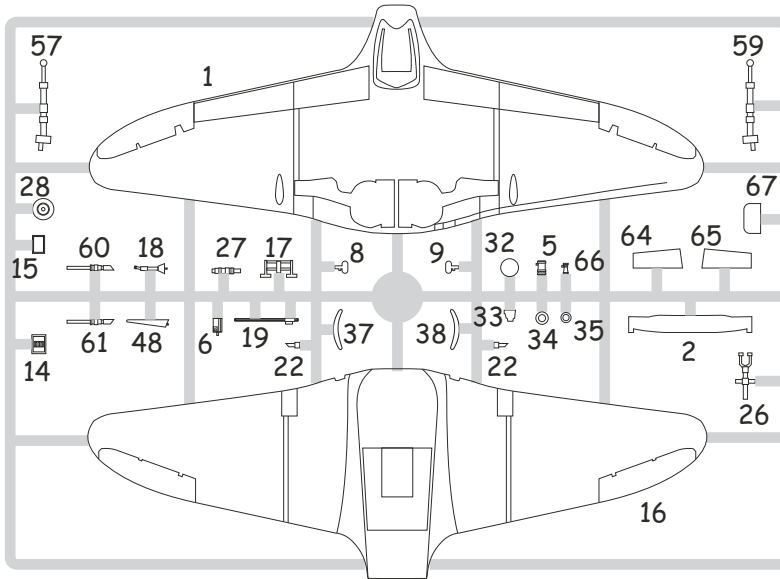

8460
1:48

La-7

eduard
WEEKEND
EDITION

PLASTIC PARTS

Mr.COLOR	
C003	RED
C004	YELLOW
C006	GREEN
C033	FLAT BLACK
C041	RED BROWN
C097	INTERIOR GRAY
C137	TYRE BLACK
C317	GRAY
C323	LIGHT BLUE
C331	DARK SEA GRAY

INSTRUCTION SIGNS * INSTR. SYMBOLY * INSTRUKTION SINNBILDEN * SYMBOLES

- 
 OPTIONAL
 FACULTATIF
 NACH BELIEBEN
 VOLBA
- 
 BEND
 PLIER SIL VOUS PLAIT
 BITTE BIEGEN
 OHNOUT
- 
 OPEN HOLE
 FAIRE UN TROU
 OFFNEN
 VYVRTAT OTVOR
- 
 SYMMETRICAL ASSEMBLY
 MONTAGE SYMÉTRIQUE
 SYMMETRISCHE AUFBAU
 SYMETRICKÁ MONTÁŽ
- 
 NOTCH
 L INCISION
 DER EINSCHNITT
 ZÁŘEZ
- 
 REMOVE
 RETIRER
 ENTFERNEN
 ODŘÍZNOUT