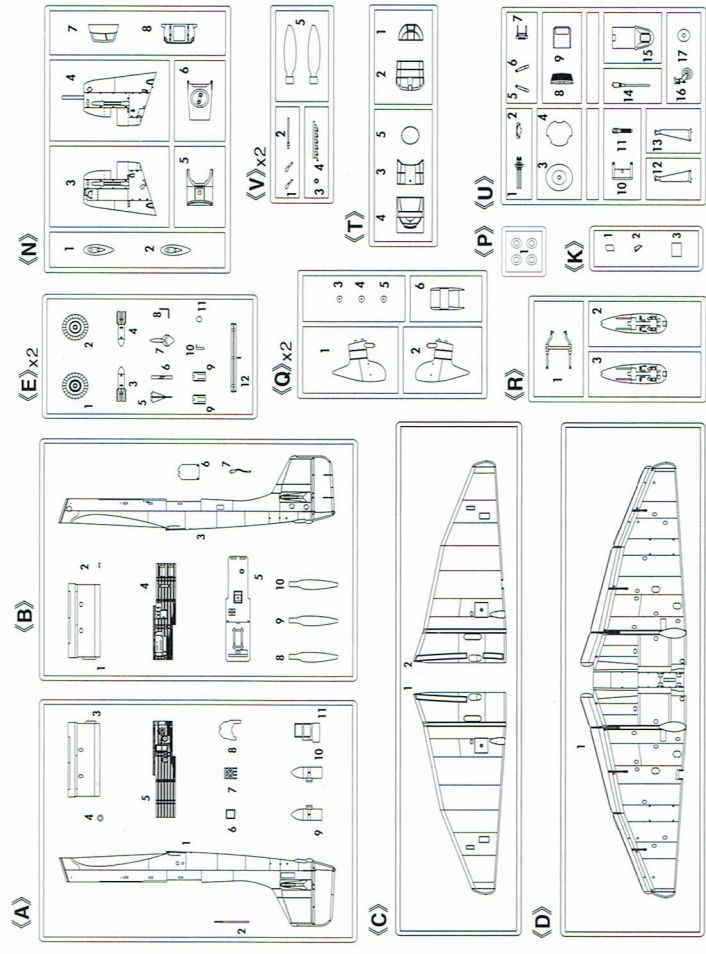

FORO APERTO
OFENEN
HACER LA OJUEIRO
WYKONAC OTWOR
FARE UN TROU
VYVRTAT OTVOR

DECAL
DECALCOMANIE
ARZIEHLID
KALKOMANIA
DECALCOMANIE
ORISK

FILL HOLE
FORO LLENADO
SCHLIESSEN
EMPLE EL AQJUEIRO
ZAKRYSAC OTWOR
BOUCHERER LE TROU
ZAKRYTE OTVOR

REMOVE
RETRER
ENTFERNEN
CORTAR
WYCIAC
SEPARARE
ODSTRANIT

DO NOT CEMENT
NE PAS COLLER
NICHT KLEBEN
NO PEGAR
NIE SKEJAC
NON INCOLLARE
NELEPT

OUTLINE
FACULTATE
NACH KLEBEN
HACER LA OJUEIRO
DO WYBORU
FACILITATIVO
VOLBA