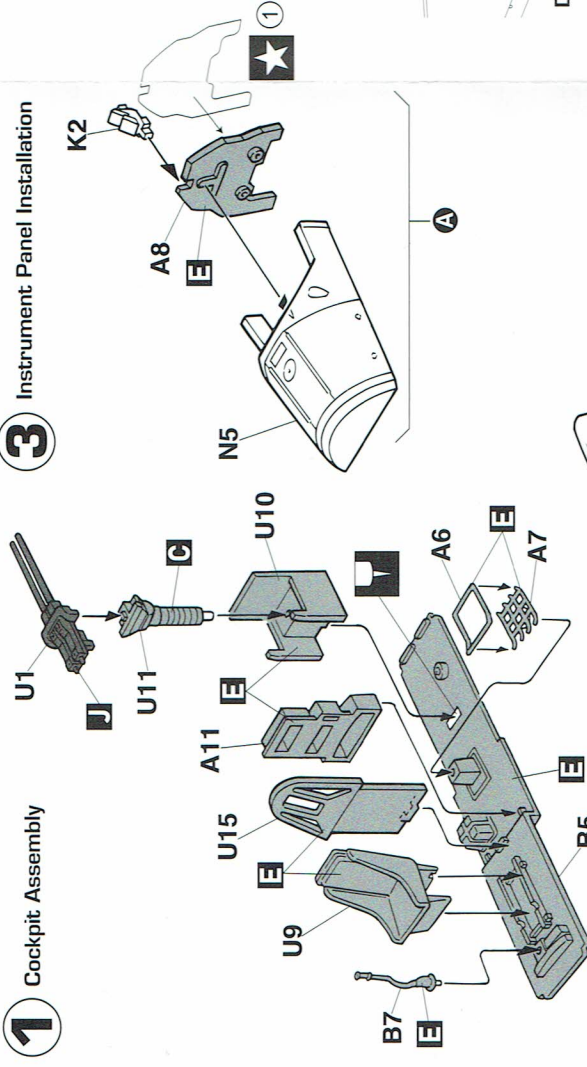

OUTLINE  
FACULTATE  
NACH KLEBEN  
HACER LA OJUEIRO  
DO WYBORU  
FACILITATIVO  
VOLBA

Color Chart	AK Interactive	Aldad2	AMMO	HATAKA	Mr. COLOR	Revell	TAMIYA
RLM 70 Black Green	RC274	E216	232	015	18	140	XF-27
RLM 71 Dark Green	RC275	E647	233	017	17	139	XF-62+XF-49
RLM 65 Light Blue	RC282	E214	231	029	115	149	XF-23+XF-2
RLM 79 Sand Yellow	RC282	E304	222	014	119	116	XF-59
RLM 66 Black Gray	RC339	E215	218	040	11	109	XF-24
RLM 04 Flat Yellow	RC267	E649	048	066	113	113	XF-3
RLM 24 Dark Blue	RC327	E640	229	274	322	156	XF-8
Flat Red	RC005	E657	049	132	079	330	XF-7
Burnt Metal	RC015	I21	187	016	061		XF-84
Flat Black	RC001	E102	046	100	033	108	XF-1
Flat White	RC004	I01	050	101	062	105	XF-2
Leather	AK11110	302	133	186	044	184	XF-10
Clear Red	RC503	401	093	CC02	047	731	X-21
Clear Blue	RC504	403	098	CC01	050	752	X-23
Steel	AK-670	112	191	028	191	191	X-11
Silver	RC020	112	195	189	008	190	X-11
Tyre Black	RC022	E310	033	040	137	106	XF-85
RAL 7021 Dark Gray	RC057	E628	008	224	040	109	XF-63

**ASSEMBLY INSTRUCTION**

Bauanleitung  
Istruzioni di Assemblaggio

Instructions de Montage  
Instrukcja Montażu

Instrucciones de Montaje  
Montážní Instrukce

**1** Cockpit Assembly

**2** Cockpit Installation

**4** Exhaust Manifold Installation

**5** Propeller Installation

**6**

**7** Nose Installation

**8** Main Wing Assembly

**9** Fuselage Installation

**15** Canopy Installation

**14** Main Landing Gear Installation