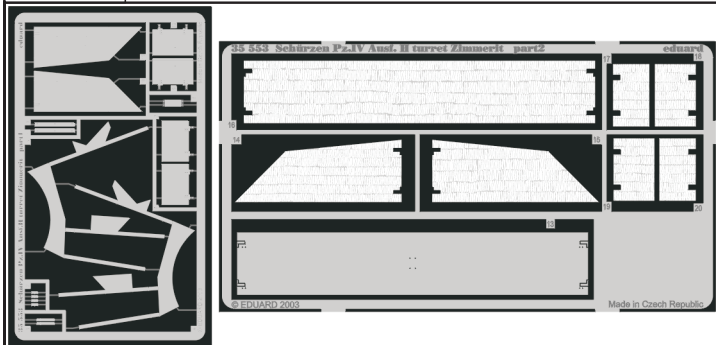

Schürzen Pz.IV Ausf.H turret Zimmerit

eduard

35 553

1/35 scale detail set for Tamiya • sada detailů pro model Tamiya 1/35

- APPLY EXPRESS MASK AND PAINT BEFORE GLUING
POUÍŤ EXPRESNÍ MASKU NABARVIT PŘED SLEPENÍM
- SYMMETRICAL ASSEMBLY
SYMETRICKÁ MONTÁŽ
- REMOVE
ODSTRANIT
- GRIND
OBROUSIT
- DRILL HOLE
VRTAT OTVOR
- BEND
OHNOUT
- OPTION
VOLBA
- REPLACE
NAHRADIT

ORIGINAL KIT PARTS
PŮVODNÍ DÍLY STAVEBNICE

PHOTO-ETCHED PARTS
LEPTANÉ DÍLY

PARTS TO BE REMOVED
DÍLY K ODSTRANĚNÍ

FILL
TMĚLIT

REFERENCES:

ACHTUNG PANZER #1

- 4 C31+C33+C35
- 3 C32+C34+C36

13 C52

16

rear view