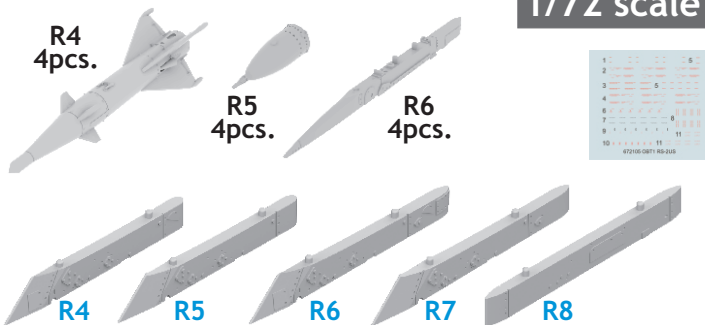

# 672 192 RS-2US missiles w/ pylons for MiG-21

for Eduard kit - pro stavebnici Eduard

1/72 scale

### RIGHT APU-7

INNER SIDE

OUTER SIDE

2

3

**4***plastic***5***plastic parts*

- |  |   |  |                     |
|--|---|--|---------------------|
|  | REMOVE<br>ODSTRANIT                       |  | BEND<br>OHNOUT      |
|  | GRIND<br>OBROUSIT                         |  | OPTION<br>VOLBA     |
|  | DRILL HOLE<br>VRTAT OTVOR                 |  | REPLACE<br>NAHRADIT |
|  | SYMMETRICAL ASSEMBLY<br>SYMETRICKA MONTAZ |  |                     |
|  | SCRIBE THE PANEL AND HOLES<br>RYTI        |  |                     |
|  | REVERSE SIDE<br>OTOCTI                    |  |                     |