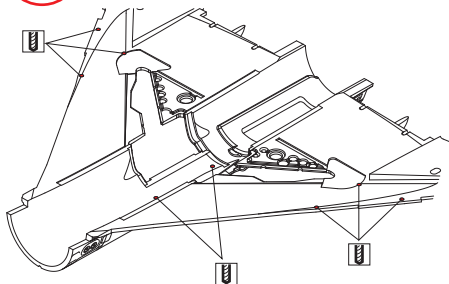

### DECAL

OUTER SIDE

### RIGHT APU-7

INNER SIDE

OUTER SIDE

2

3

**4***plastic***5***plastic parts*

- |  |   |  |                     |
|--|---|--|---------------------|
|  | REMOVE<br>ODSTRANIT                       |  | BEND<br>OHNOUT      |
|  | GRIND<br>OBROUSIT                         |  | OPTION<br>VOLBA     |
|  | DRILL HOLE<br>VRTAT OTVOR                 |  | REPLACE<br>NAHRADIT |
|  | SYMMETRICAL ASSEMBLY<br>SYMETRICKA MONTAZ |  |                     |
|  | SCRIBE THE PANEL AND HOLES<br>RYTI        |  |                     |
|  | REVERSE SIDE<br>OTOCTI                    |  |                     |