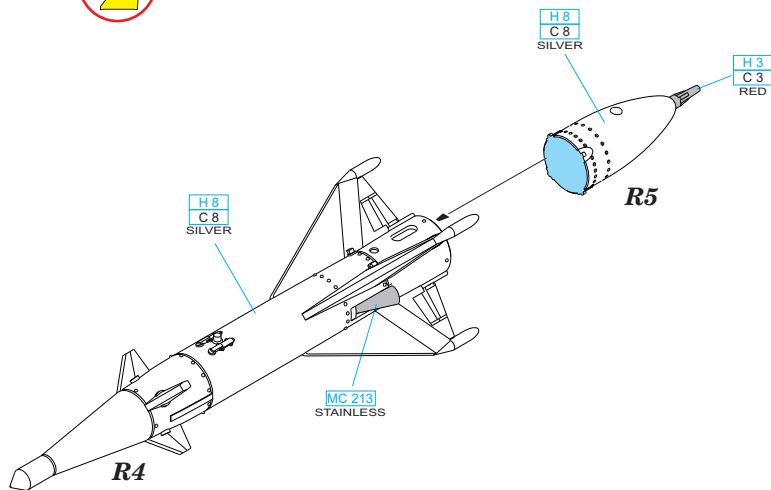

### LEFT APU-7

INNER SIDE

### DECAL

OUTER SIDE

### RIGHT APU-7

INNER SIDE

OUTER SIDE

2

3

**4***plastic***5***plastic parts*

- |  |   |  |                     |
|--|---|--|---------------------|
|  | REMOVE<br>ODSTRANIT                       |  | BEND<br>OHNOUT      |
|  | GRIND<br>OBROUSIT                         |  | OPTION<br>VOLBA     |
|  | DRILL HOLE<br>VRTAT OTVOR                 |  | REPLACE<br>NAHRADIT |
|  | SYMMETRICAL ASSEMBLY<br>SYMETRICKA MONTAZ |  |                     |
|  | SCRIBE THE PANEL AND HOLES<br>RYTI        |  |                     |
|  | REVERSE SIDE<br>OTOCTI                    |  |                     |