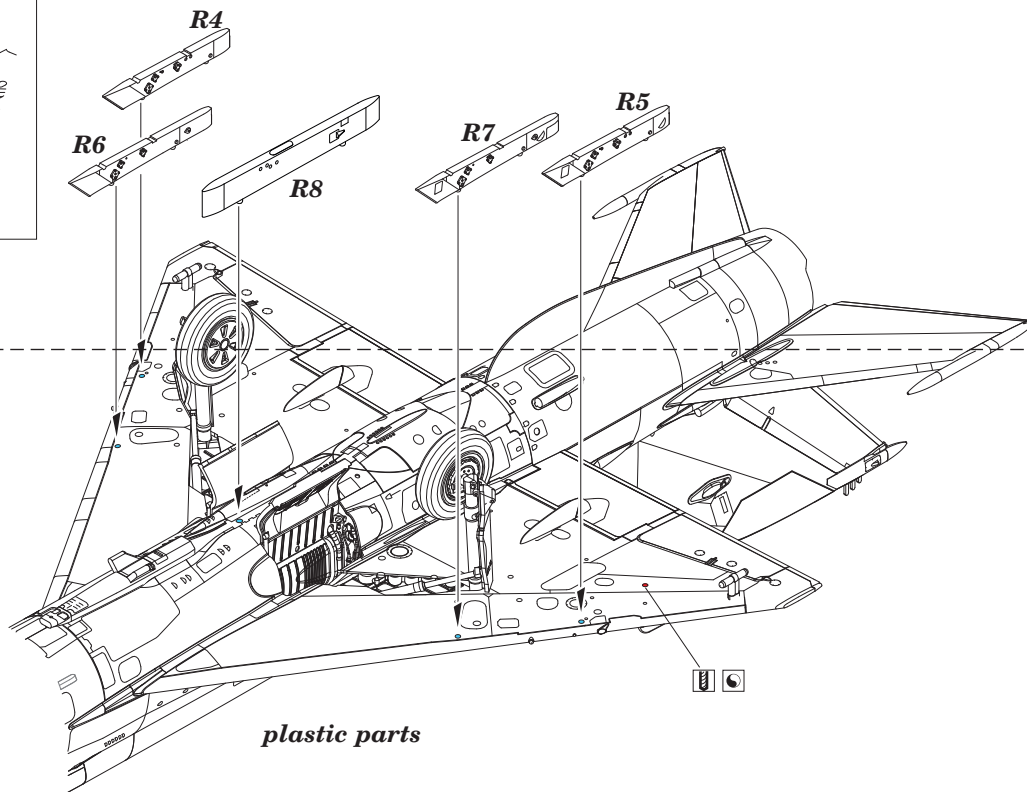

### DECAL

OUTER SIDE

### RIGHT APU-7

INNER SIDE

OUTER SIDE

2

3

**4***plastic***5***plastic parts*

- |  |   |  |                     |
|--|---|--|---------------------|
|  | REMOVE<br>ODSTRANIT                       |  | BEND<br>OHNOUT      |
|  | GRIND<br>OBROUSIT                         |  | OPTION<br>VOLBA     |
|  | DRILL HOLE<br>VRTAT OTVOR                 |  | REPLACE<br>NAHRADIT |
|  | SYMMETRICAL ASSEMBLY<br>SYMETRICKA MONTAZ |  |                     |
|  | SCRIBE THE PANEL AND HOLES<br>RYTI        |  |                     |
|  | REVERSE SIDE<br>OTOCTI                    |  |                     |