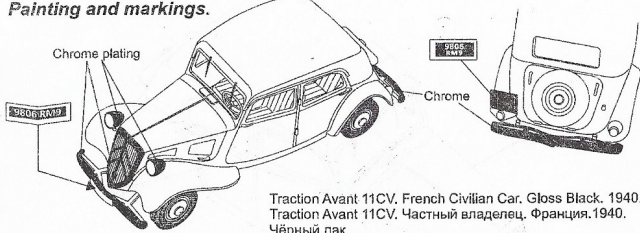

**Painting and markings.**

Traction Avant 11CV. French Civilian Car. Gloss Black. 1940.  
Traction Avant 11CV. Частный владелец, Франция. 1940.  
Чёрный лак.

Traction Avant 11CV. Engineering Company 112 Inf. Division.  
Wehrmacht, Eastern Front. Panzer Grey. 1941.  
Traction Avant 11CV. Инж. батальон, 112-ая пехотная дивизия.  
Восточный фронт. Танковый серый. 1941.