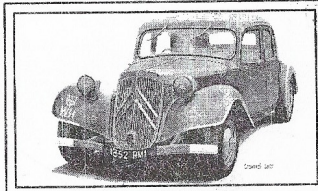

**Painting and markings.**

Traction Avant 11CV. French Civilian Car. Gloss Black. 1940.  
Traction Avant 11CV. Частный владелец, Франция. 1940.  
Чёрный лак.

Traction Avant 11CV. Engineering Company 112 Inf. Division.  
Wehrmacht, Eastern Front. Panzer Grey. 1941.  
Traction Avant 11CV. Инж. батальон, 112-ая пехотная дивизия.  
Восточный фронт. Танковый серый. 1941.

Traction Avant 11CV. French Army. Olive Green. May 1940.  
Traction Avant 11CV. Французская Армия. Оливково-зелёный.  
Май 1940.

Traction Avant 11CV. 8-th Air Corps.  
Luftwaffe. Eastern Front. Panzer Grey. 1941.  
Traction Avant 11CV. 8-ой Авиационный корпус.  
Люфтваффе. Восточный фронт. Танковый серый. 1941.

**French front wheel drive car  
Traction  
Avant CV 11**

1/72 scale  
Plastic model kit.  
cat. #72273

**Parts**

Check for historical photos of this and other vehicles, detailed descriptions of other ACE kits, new products and more at:  
<http://www.acemodel.com.ua>