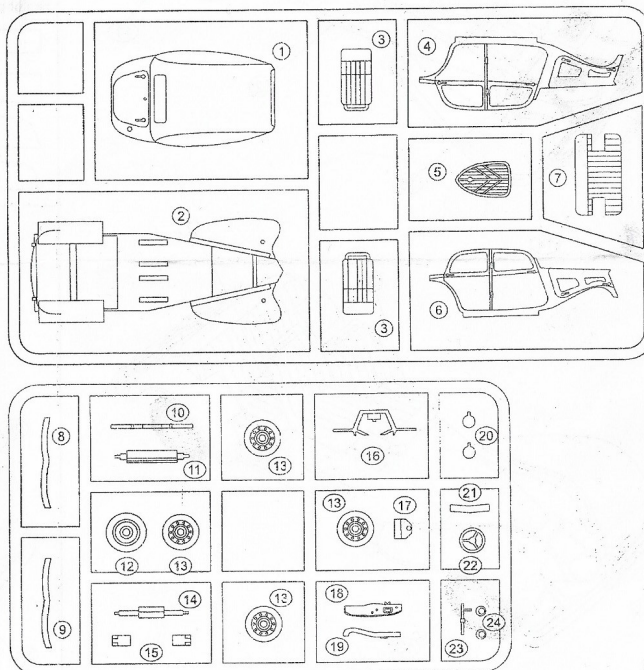

**Painting and markings.**

Traction Avant 11CV. French Civilian Car. Gloss Black. 1940.  
Traction Avant 11CV. Частный владелец, Франция. 1940.  
Чёрный лак.

Traction Avant 11CV. Engineering Company 112 Inf. Division.  
Wehrmacht, Eastern Front. Panzer Grey. 1941.  
Traction Avant 11CV. Инж. батальон, 112-ая пехотная дивизия.  
Восточный фронт. Танковый серый. 1941.

Traction Avant 11CV. French Army. Olive Green. May 1940.  
Traction Avant 11CV. Французская Армия. Оливково-зелёный.  
Май 1940.

Traction Avant 11CV. 8-th Air Corps.  
Luftwaffe. Eastern Front. Panzer Grey. 1941.  
Traction Avant 11CV. 8-ой Авиационный корпус.  
Люфтваффе. Восточный фронт. Танковый серый. 1941.

**French front wheel drive car  
Traction  
Avant CV 11**

1/72 scale  
Plastic model kit.  
cat. #72273

**Parts**

Check for historical photos of this and other vehicles, detailed descriptions of other ACE kits, new products and more at:  
<http://www.acemodel.com.ua>

Windows to be made from a clear film or plastic using templates below.

Back view