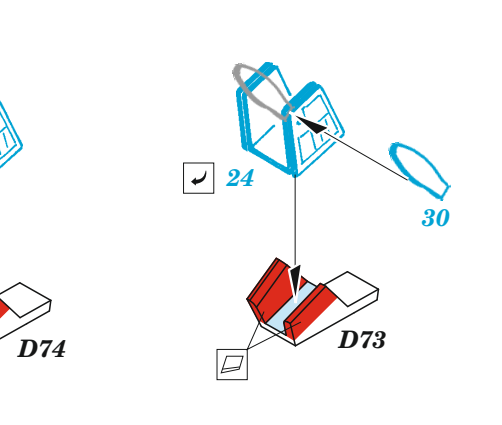

# MiG-21bis interior

eduard

49 1036

1/48

detail set for 1/48 EDUARD kit • sada detailů pro stavebnici 1/48 EDUARD

- APPLY EXPRESS MASK AND PAINT BEFORE GLUING  
POUŽIT EXPRESS MASK NABARVIT PŘED SLEPENÍM
- SYMMETRICAL ASSEMBLY  
SYMETRICKÁ MONTÁŽ
- REMOVE  
ODSTRANIT
- GRIND  
OBROUSIT
- DRILL HOLE  
VRTAT OTVOR
- BEND  
OHNOUT
- OPTION  
VOLBA
- REPLACE  
NAHRADIT
- 1** COLORED ETCHED PARTS  
LEPTANÉ BAREVNÉ DÍLY
- 1** ETCHED PARTS  
LEPTANÉ NEBAREVNÉ DÍLY
- 1** ORIGINAL KIT PARTS  
PŮVODNÍ DÍLY STAVEBNICE

ORIGINAL KIT PARTS PŮVODNÍ DÍLY STAVEBNICE	PHOTO-ETCHED PARTS LEPTANÉ DÍLY	PARTS TO BE REMOVED DÍLY K ODSTRANĚNÍ	FILL TMELIT
---	------------------------------------	--	----------------

Related products: 48 999 MiG-21bis exterior 1/48