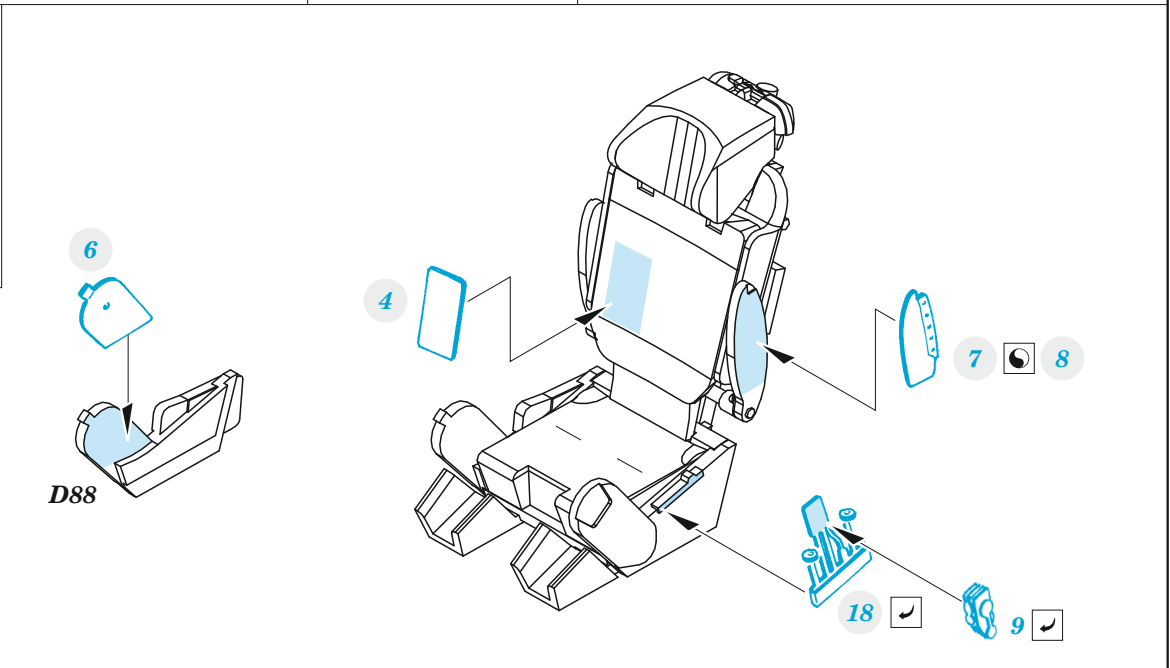

# MiG-21bis interior

eduard

49 1036

1/48

detail set for 1/48 EDUARD kit • sada detailů pro stavebnici 1/48 EDUARD

- APPLY EXPRESS MASK AND PAINT BEFORE GLUING  
POUŽIT EXPRESS MASK NABARVIT PŘED SLEPENÍM
- SYMMETRICAL ASSEMBLY  
SYMETRICKÁ MONTÁŽ
- REMOVE  
ODSTRANIT
- GRIND  
OBROUSIT
- DRILL HOLE  
VRTAT OTVOR
- BEND  
OHNOUT
- OPTION  
VOLBA
- REPLACE  
NAHRADIT
- 1** COLORED ETCHED PARTS  
LEPTANÉ BAREVNÉ DÍLY
- 1** ETCHED PARTS  
LEPTANÉ NEBAREVNÉ DÍLY
- 1** ORIGINAL KIT PARTS  
PŮVODNÍ DÍLY STAVEBNICE

ORIGINAL KIT PARTS PŮVODNÍ DÍLY STAVEBNICE	PHOTO-ETCHED PARTS LEPTANÉ DÍLY	PARTS TO BE REMOVED DÍLY K ODSTRANĚNÍ	FILL TMELIT
---	------------------------------------	--	----------------

Related products: 48 999 MiG-21bis exterior 1/48