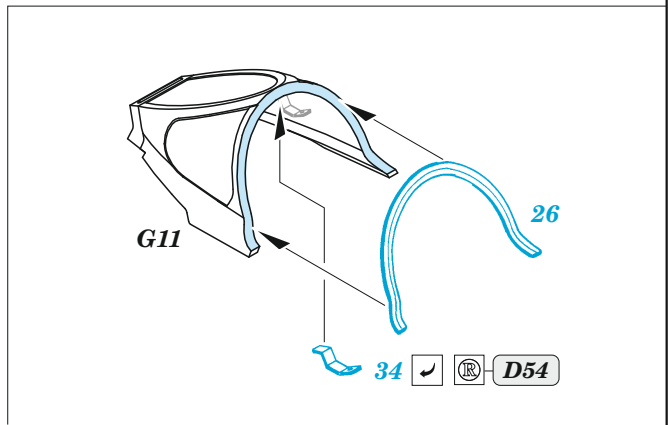

# MiG-21bis interior

eduard

49 1036

1/48

detail set for 1/48 EDUARD kit • sada detailů pro stavebnici 1/48 EDUARD

- APPLY EXPRESS MASK AND PAINT BEFORE GLUING  
POUŽIT EXPRESS MASK NABARVIT PŘED SLEPENÍM
- SYMMETRICAL ASSEMBLY  
SYMETRICKÁ MONTÁŽ
- REMOVE  
ODSTRANIT
- GRIND  
OBROUSIT
- DRILL HOLE  
VRTAT OTVOR
- BEND  
OHNOUT
- OPTION  
VOLBA
- REPLACE  
NAHRADIT
- 1** COLORED ETCHED PARTS  
LEPTANÉ BAREVNÉ DÍLY
- 1** ETCHED PARTS  
LEPTANÉ NEBAREVNÉ DÍLY
- 1** ORIGINAL KIT PARTS  
PŮVODNÍ DÍLY STAVEBNICE

ORIGINAL KIT PARTS PŮVODNÍ DÍLY STAVEBNICE	PHOTO-ETCHED PARTS LEPTANÉ DÍLY	PARTS TO BE REMOVED DÍLY K ODSTRANĚNÍ	FILL TMELIT
---	------------------------------------	--	----------------

Related products: 48 999 MiG-21bis exterior 1/48