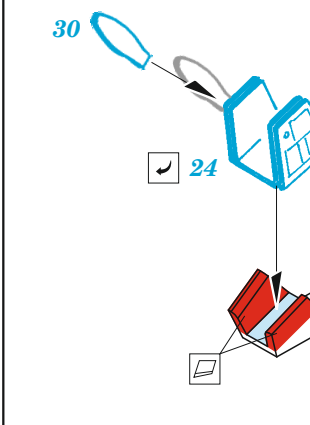

# MiG-21bis interior

eduard

49 1036

1/48

detail set for 1/48 EDUARD kit • sada detailů pro stavebnici 1/48 EDUARD

- APPLY EXPRESS MASK AND PAINT BEFORE GLUING  
POUŽIT EXPRESS MASK NABARVIT PŘED SLEPENÍM
- SYMMETRICAL ASSEMBLY  
SYMETRICKÁ MONTÁŽ
- REMOVE  
ODSTRANIT
- GRIND  
OBROUSIT
- DRILL HOLE  
VRTAT OTVOR
- BEND  
OHNOUT
- OPTION  
VOLBA
- REPLACE  
NAHRADIT
- 1** COLORED ETCHED PARTS  
LEPTANÉ BAREVNÉ DÍLY
- 1** ETCHED PARTS  
LEPTANÉ NEBAREVNÉ DÍLY
- 1** ORIGINAL KIT PARTS  
PŮVODNÍ DÍLY STAVEBNICE

ORIGINAL KIT PARTS PŮVODNÍ DÍLY STAVEBNICE	PHOTO-ETCHED PARTS LEPTANÉ DÍLY	PARTS TO BE REMOVED DÍLY K ODSTRANĚNÍ	FILL TMELIT
---	------------------------------------	--	----------------

Related products: 48 999 MiG-21bis exterior 1/48