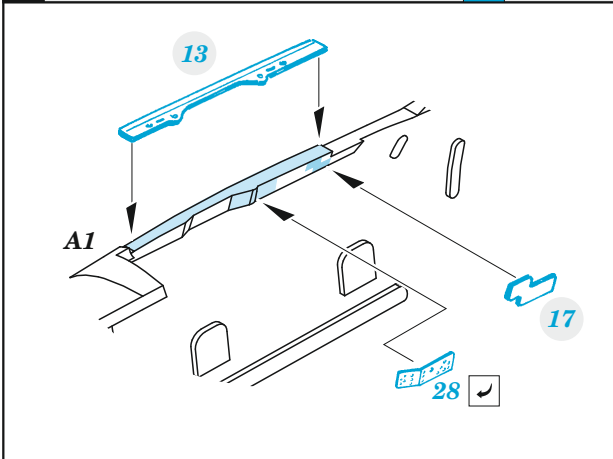

# MiG-21bis interior

eduard

49 1036

1/48

detail set for 1/48 EDUARD kit • sada detailů pro stavebnici 1/48 EDUARD

- APPLY EXPRESS MASK AND PAINT BEFORE GLUING  
POUŽIT EXPRESS MASK NABARVIT PŘED SLEPENÍM
- SYMMETRICAL ASSEMBLY  
SYMETRICKÁ MONTÁŽ
- REMOVE  
ODSTRANIT
- GRIND  
OBROUSIT
- DRILL HOLE  
VRTAT OTVOR
- BEND  
OHNOUT
- OPTION  
VOLBA
- REPLACE  
NAHRADIT
- 1** COLORED ETCHED PARTS  
LEPTANÉ BAREVNÉ DÍLY
- 1** ETCHED PARTS  
LEPTANÉ NEBAREVNÉ DÍLY
- 1** ORIGINAL KIT PARTS  
PŮVODNÍ DÍLY STAVEBNICE

ORIGINAL KIT PARTS PŮVODNÍ DÍLY STAVEBNICE	PHOTO-ETCHED PARTS LEPTANÉ DÍLY	PARTS TO BE REMOVED DÍLY K ODSTRANĚNÍ	FILL TMELIT
---	------------------------------------	--	----------------

Related products: 48 999 MiG-21bis exterior 1/48