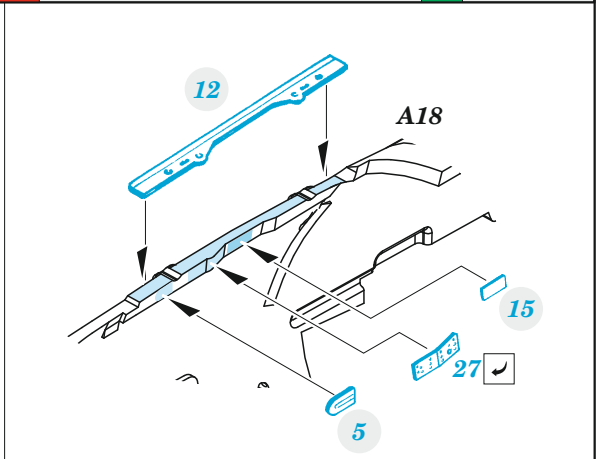

# MiG-21bis interior

eduard

49 1036

1/48

detail set for 1/48 EDUARD kit • sada detailů pro stavebnici 1/48 EDUARD

- APPLY EXPRESS MASK AND PAINT BEFORE GLUING  
POUŽIT EXPRESS MASK NABARVIT PŘED SLEPENÍM
- SYMMETRICAL ASSEMBLY  
SYMETRICKÁ MONTÁŽ
- REMOVE  
ODSTRANIT
- GRIND  
OBROUSIT
- DRILL HOLE  
VRTAT OTVOR
- BEND  
OHNOUT
- OPTION  
VOLBA
- REPLACE  
NAHRADIT
- 1** COLORED ETCHED PARTS  
LEPTANÉ BAREVNÉ DÍLY
- 1** ETCHED PARTS  
LEPTANÉ NEBAREVNÉ DÍLY
- 1** ORIGINAL KIT PARTS  
PŮVODNÍ DÍLY STAVEBNICE

ORIGINAL KIT PARTS PŮVODNÍ DÍLY STAVEBNICE	PHOTO-ETCHED PARTS LEPTANÉ DÍLY	PARTS TO BE REMOVED DÍLY K ODSTRANĚNÍ	FILL TMELIT
---	------------------------------------	--	----------------

Related products: 48 999 MiG-21bis exterior 1/48