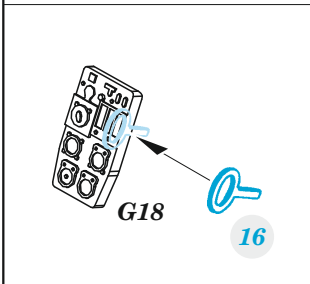

# MiG-21bis interior

eduard

49 1036

1/48

detail set for 1/48 EDUARD kit • sada detailů pro stavebnici 1/48 EDUARD

- APPLY EXPRESS MASK AND PAINT BEFORE GLUING  
POUŽIT EXPRESS MASK NABARVIT PŘED SLEPENÍM
- SYMMETRICAL ASSEMBLY  
SYMETRICKÁ MONTÁŽ
- REMOVE  
ODSTRANIT
- GRIND  
OBROUSIT
- DRILL HOLE  
VRTAT OTVOR
- BEND  
OHNOUT
- OPTION  
VOLBA
- REPLACE  
NAHRADIT
- 1** COLORED ETCHED PARTS  
LEPTANÉ BAREVNÉ DÍLY
- 1** ETCHED PARTS  
LEPTANÉ NEBAREVNÉ DÍLY
- 1** ORIGINAL KIT PARTS  
PŮVODNÍ DÍLY STAVEBNICE

ORIGINAL KIT PARTS PŮVODNÍ DÍLY STAVEBNICE	PHOTO-ETCHED PARTS LEPTANÉ DÍLY	PARTS TO BE REMOVED DÍLY K ODSTRANĚNÍ	FILL TMELIT
---	------------------------------------	--	----------------

Related products: 48 999 MiG-21bis exterior 1/48