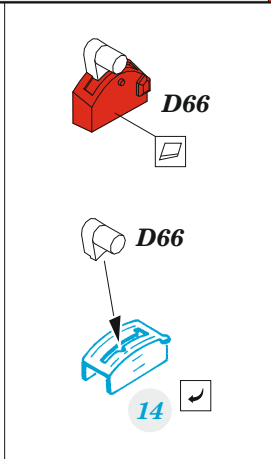

# MiG-21bis interior

eduard

49 1036

1/48

detail set for 1/48 EDUARD kit • sada detailů pro stavebnici 1/48 EDUARD

- APPLY EXPRESS MASK AND PAINT BEFORE GLUING  
POUŽIT EXPRESS MASK NABARVIT PŘED SLEPENÍM
- SYMMETRICAL ASSEMBLY  
SYMETRICKÁ MONTÁŽ
- REMOVE  
ODSTRANIT
- GRIND  
OBROUSIT
- DRILL HOLE  
VRTAT OTVOR
- BEND  
OHNOUT
- OPTION  
VOLBA
- REPLACE  
NAHRADIT
- 1** COLORED ETCHED PARTS  
LEPTANÉ BAREVNÉ DÍLY
- 1** ETCHED PARTS  
LEPTANÉ NEBAREVNÉ DÍLY
- 1** ORIGINAL KIT PARTS  
PŮVODNÍ DÍLY STAVEBNICE

ORIGINAL KIT PARTS PŮVODNÍ DÍLY STAVEBNICE	PHOTO-ETCHED PARTS LEPTANÉ DÍLY	PARTS TO BE REMOVED DÍLY K ODSTRANĚNÍ	FILL TMELIT
---	------------------------------------	--	----------------

Related products: 48 999 MiG-21bis exterior 1/48