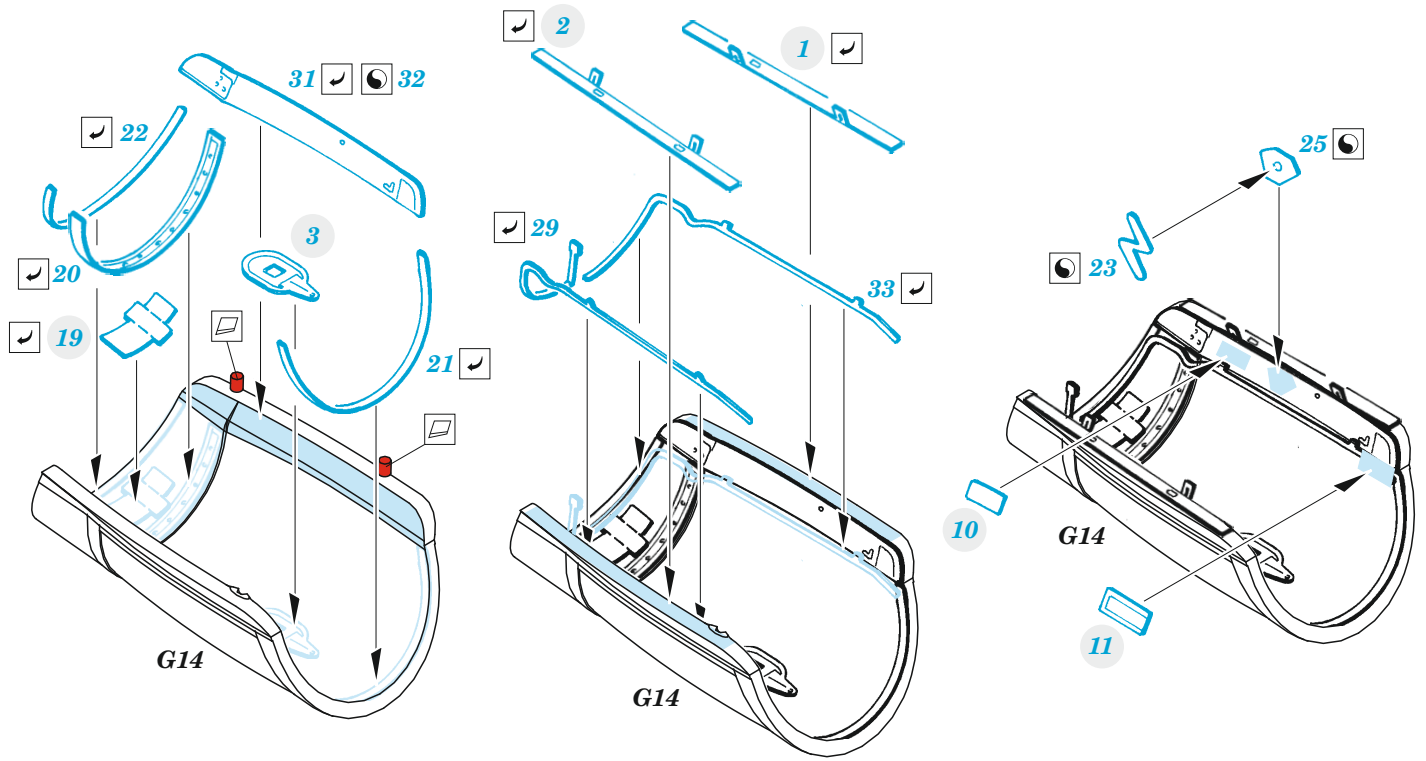

# MiG-21bis interior

eduard

49 1036

1/48

detail set for 1/48 EDUARD kit • sada detailů pro stavebnici 1/48 EDUARD

- APPLY EXPRESS MASK AND PAINT BEFORE GLUING  
POUŽIT EXPRESS MASK NABARVIT PŘED SLEPENÍM
- SYMMETRICAL ASSEMBLY  
SYMETRICKÁ MONTÁŽ
- REMOVE  
ODSTRANIT
- GRIND  
OBROUSIT
- DRILL HOLE  
VRTAT OTVOR
- BEND  
OHNOUT
- OPTION  
VOLBA
- REPLACE  
NAHRADIT
- 1** COLORED ETCHED PARTS  
LEPTANÉ BAREVNÉ DÍLY
- 1** ETCHED PARTS  
LEPTANÉ NEBAREVNÉ DÍLY
- 1** ORIGINAL KIT PARTS  
PŮVODNÍ DÍLY STAVEBNICE

ORIGINAL KIT PARTS PŮVODNÍ DÍLY STAVEBNICE	PHOTO-ETCHED PARTS LEPTANÉ DÍLY	PARTS TO BE REMOVED DÍLY K ODSTRANĚNÍ	FILL TMELIT
---	------------------------------------	--	----------------

Related products: 48 999 MiG-21bis exterior 1/48