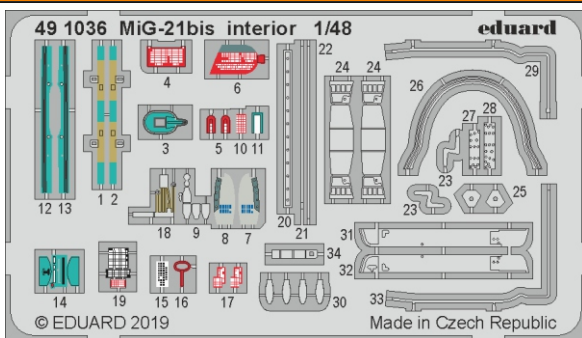

# MiG-21bis interior

eduard

49 1036

1/48

detail set for 1/48 EDUARD kit • sada detailů pro stavebnici 1/48 EDUARD

- APPLY EXPRESS MASK AND PAINT BEFORE GLUING  
POUŽIT EXPRESS MASK NABARVIT PŘED SLEPENÍM
- SYMMETRICAL ASSEMBLY  
SYMETRICKÁ MONTÁŽ
- REMOVE  
ODSTRANIT
- GRIND  
OBROUSIT
- DRILL HOLE  
VRTAT OTVOR
- BEND  
OHNOUT
- OPTION  
VOLBA
- REPLACE  
NAHRADIT
- 1** COLORED ETCHED PARTS  
LEPTANÉ BAREVNÉ DÍLY
- 1** ETCHED PARTS  
LEPTANÉ NEBAREVNÉ DÍLY
- 1** ORIGINAL KIT PARTS  
PŮVODNÍ DÍLY STAVEBNICE

ORIGINAL KIT PARTS PŮVODNÍ DÍLY STAVEBNICE	PHOTO-ETCHED PARTS LEPTANÉ DÍLY	PARTS TO BE REMOVED DÍLY K ODSTRANĚNÍ	FILL TMELIT
---	------------------------------------	--	----------------

Related products: 48 999 MiG-21bis exterior 1/48