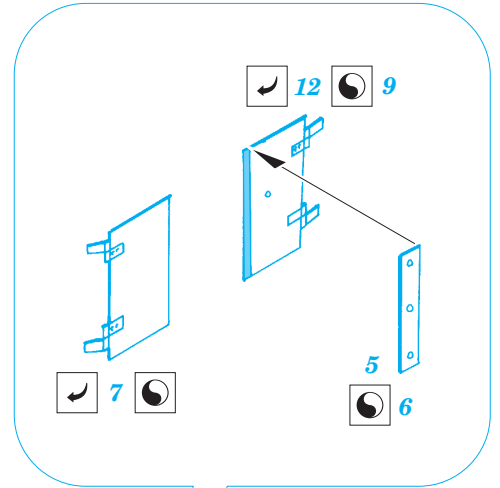

ORIGINAL KIT PARTS
PŮVODNÍ DÍLY STAVEBNICE

PHOTO-ETCHED PARTS
LEPTANÉ DÍLY

PARTS TO BE REMOVED
DÍLY K ODSTRANĚNÍ

FILL
TMĚLIT

REFERENCES:

ACHTUNG PANZER #1

4 C31+C33+C35

3 C32+C34+C36

13 C52

from inside view