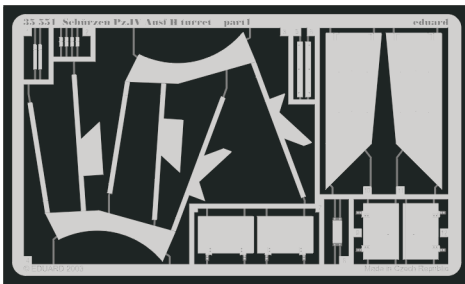

Schürzen Pz.IV Ausf.H turret

eduard

35 551

1/35 scale detail set for Tamiya • sada detailů pro model Tamiya 1/35

- APPLY EXPRESS MASK AND PAINT BEFORE GLUING
POUŽÍTE EXPRESNÍ MASKU NEJEDNĚ PŘED SLEPENÍM
- SYMMETRICAL ASSEMBLY
SYMETRICKÁ MONTÁŽ
- REMOVE
ODSTRANIT
- GRIND
OBROUSIT
- DRILL HOLE
VRTAT OTVOR
- BEND
OHNOUT
- OPTION
VOLBA
- REPLACE
NAHRADIT

ORIGINAL KIT PARTS
PŮVODNÍ DÍLY STAVEBNICE

PHOTO-ETCHED PARTS
LEPTANÉ DÍLY

PARTS TO BE REMOVED
DÍLY K ODSTRANĚNÍ

FILL
TMĚLIT

REFERENCES:

ACHTUNG PANZER #1

4 C31+C33+C35

3 C32+C34+C36