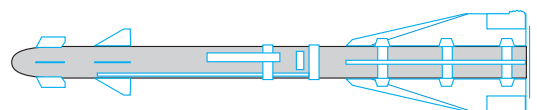

R-60M MISSILE