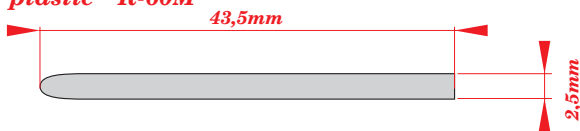

ORIGINAL KIT PARTS
PŮVODNÍ DÍLY STAVEBNICE

PHOTO-ETCHED PARTS
LEPTANÉ DÍLY

PARTS TO BE REMOVED
DÍLY K ODSTRANĚNÍ

FILL
TMELIT

R-60M MISSILE

plastic R-60M

REFERENCES:

4+ Publication.....MiG-23 #1994