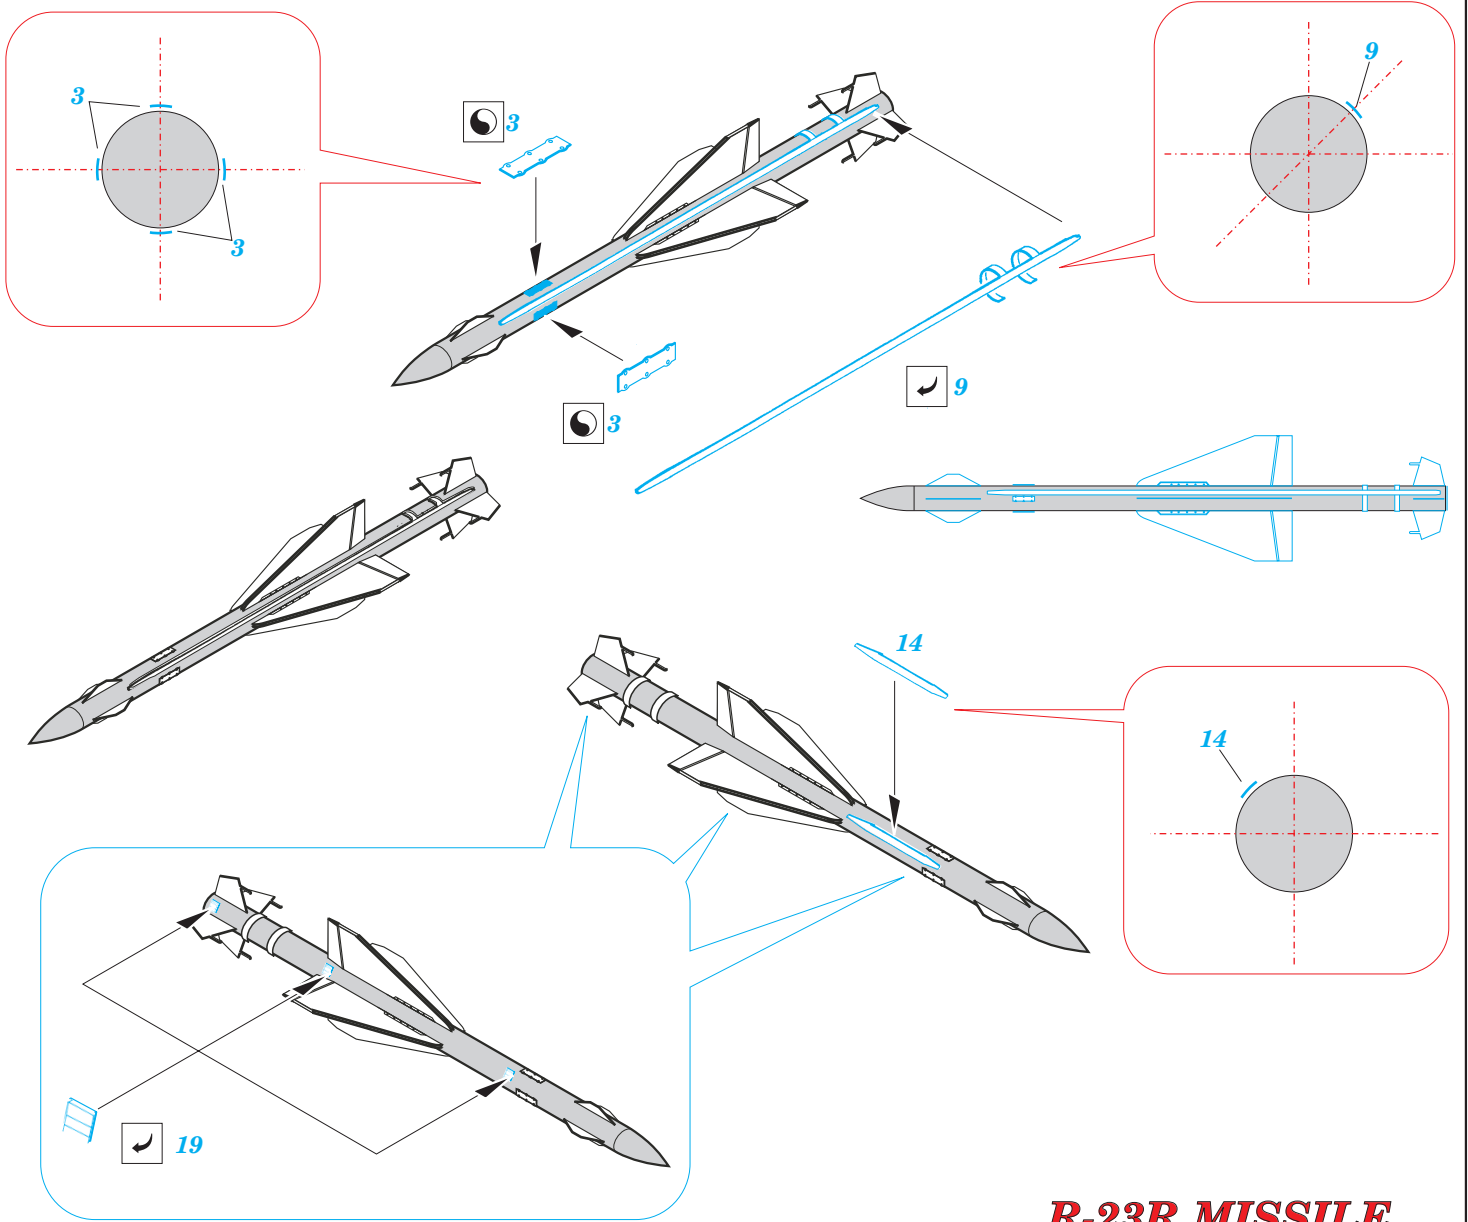

MiG-23 Flogger armament

eduard

48 545

1/48 scale detail set for **ITALERI** kit • sada detailů pro model 1/48 **ITALERI**

- APPLY EXPRESS MASK AND PAINT BEFORE GLUING
POUŤ IT EXPRESS MASK NABARVIT PŘED SLEPENÍM
- SYMMETRICAL ASSEMBLY
SYMETRICKÁ MONTÁ
- REMOVE
ODSTRANIT
- GRIND
OBROUSIT
- DRILL HOLE
VRTAT OTVOR
- BEND
OHNOUT
- OPTION
VOLBA
- REPLACE
NAHRADIT

ORIGINAL KIT PARTS
PŮVODNÍ DÍLY STAVEBNICE

PHOTO-ETCHED PARTS
LEPTANÉ DÍLY

PARTS TO BE REMOVED
DÍLY K ODSTRANĚNÍ

FILL
TMELIT

R-60M MISSILE

plastic R-60M

REFERENCES:

4+ Publication.....MiG-23 #1994

do not glue !!

R-60M MISSILE

R-23R (R-23T) MISSILE

plastic R-23R

plastic R-23T

R-23R MISSILE

R-23R MISSILE

R-23T MISSILE