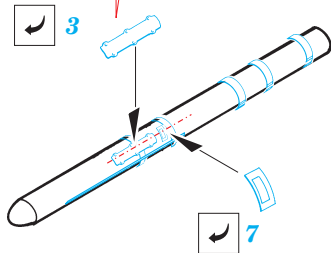

MiG-23 Flogger armament

eduard

48 545

1/48 scale detail set for **ITALERI** kit • sada detailů pro model 1/48 **ITALERI**

- APPLY EXPRESS MASK AND PAINT BEFORE GLUING
POUŤ IT EXPRESS MASK NABARVIT PŘED SLEPENÍM
- SYMMETRICAL ASSEMBLY
SYMETRICKÁ MONTÁ
- REMOVE
ODSTRANIT
- GRIND
OBROUSIT
- DRILL HOLE
VRTAT OTVOR
- BEND
OHNOUT
- OPTION
VOLBA
- REPLACE
NAHRADIT

ORIGINAL KIT PARTS
PŮVODNÍ DÍLY STAVEBNICE

PHOTO-ETCHED PARTS
LEPTANÉ DÍLY

PARTS TO BE REMOVED
DÍLY K ODSTRANĚNÍ

FILL
TMELIT

R-60M MISSILE

plastic R-60M

REFERENCES:

4+ Publication.....MiG-23 #1994