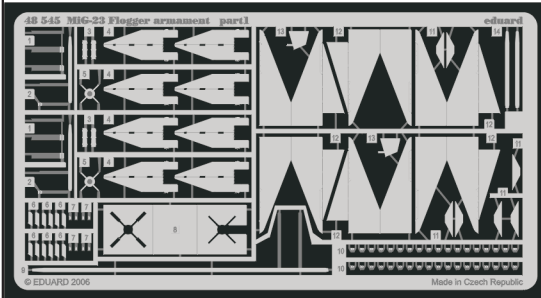

MiG-23 Flogger armament

eduard

48 545

1/48 scale detail set for **ITALERI** kit • sada detailů pro model 1/48 **ITALERI**

- APPLY EXPRESS MASK AND PAINT BEFORE GLUING
POUŤ IT EXPRESS MASK NABARVIT PŘED SLEPENÍM
- SYMMETRICAL ASSEMBLY
SYMETRICKÁ MONTÁ
- REMOVE
ODSTRANIT
- GRIND
OBROUSIT
- DRILL HOLE
VRTAT OTVOR
- BEND
OHNOUT
- OPTION
VOLBA
- REPLACE
NAHRADIT

ORIGINAL KIT PARTS
PŮVODNÍ DÍLY STAVEBNICE

PHOTO-ETCHED PARTS
LEPTANÉ DÍLY

PARTS TO BE REMOVED
DÍLY K ODSTRANĚNÍ

FILL
TMELIT

R-60M MISSILE

plastic R-60M

REFERENCES:

4+ Publication.....MiG-23 #1994