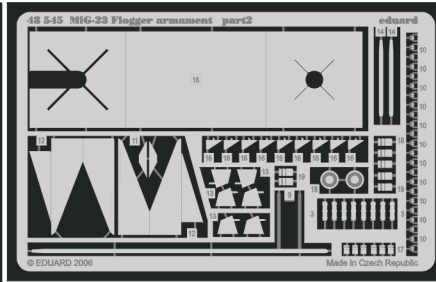

MiG-23 Flogger armament

eduard

48 545

1/48 scale detail set for **ITALERI** kit • sada detailů pro model 1/48 **ITALERI**

- APPLY EXPRESS MASK AND PAINT BEFORE GLUING
POUŤ IT EXPRESS MASK NABARVIT PŘED SLEPENÍM
- SYMMETRICAL ASSEMBLY
SYMETRICKÁ MONTÁ
- REMOVE
ODSTRANIT
- GRIND
OBROUSIT
- DRILL HOLE
VRTAT OTVOR
- BEND
OHNOUT
- OPTION
VOLBA
- REPLACE
NAHRADIT

ORIGINAL KIT PARTS
PŮVODNÍ DÍLY STAVEBNICE

PHOTO-ETCHED PARTS
LEPTANÉ DÍLY

PARTS TO BE REMOVED
DÍLY K ODSTRANĚNÍ

FILL
TMELIT

R-60M MISSILE

plastic R-60M

REFERENCES:

4+ Publication.....MiG-23 #1994