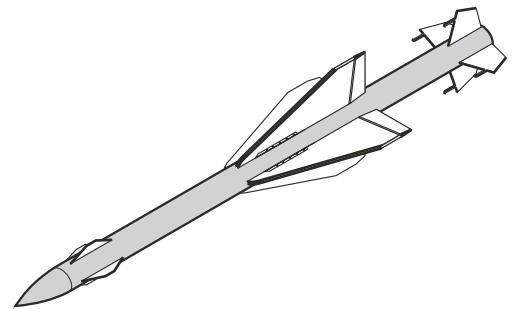

MiG-23 Flogger armament

eduard

48 545

1/48 scale detail set for **ITALERI** kit • sada detailů pro model 1/48 **ITALERI**

- APPLY EXPRESS MASK AND PAINT BEFORE GLUING
POUŤ IT EXPRESS MASK NABARVIT PŘED SLEPENÍM
- SYMMETRICAL ASSEMBLY
SYMETRICKÁ MONTÁ
- REMOVE
ODSTRANIT
- GRIND
OBROUSIT
- DRILL HOLE
VRTAT OTVOR
- BEND
OHNOUT
- OPTION
VOLBA
- REPLACE
NAHRADIT

ORIGINAL KIT PARTS
PŮVODNÍ DÍLY STAVEBNICE

PHOTO-ETCHED PARTS
LEPTANÉ DÍLY

PARTS TO BE REMOVED
DÍLY K ODSTRANĚNÍ

FILL
TMELIT

R-60M MISSILE

plastic R-60M

REFERENCES:

4+ Publication.....MiG-23 #1994

do not glue !!

R-60M MISSILE

R-23R (R-23T) MISSILE

plastic R-23R

plastic R-23T

R-23R MISSILE

R-23R MISSILE

R-23T MISSILE