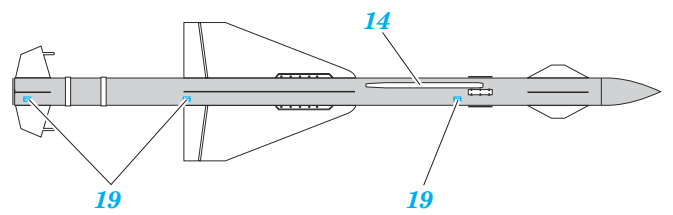

MiG-23 Flogger armament

eduard

48 545

1/48 scale detail set for **ITALERI** kit • sada detailů pro model 1/48 **ITALERI**

- APPLY EXPRESS MASK AND PAINT BEFORE GLUING
POUŤ IT EXPRESS MASK NABARVIT PŘED SLEPENÍM
- SYMMETRICAL ASSEMBLY
SYMETRICKÁ MONTÁ
- REMOVE
ODSTRANIT
- GRIND
OBROUSIT
- DRILL HOLE
VRTAT OTVOR
- BEND
OHNOUT
- OPTION
VOLBA
- REPLACE
NAHRADIT

do not glue !!

R-60M MISSILE

R-23R (R-23T) MISSILE

plastic R-23R

plastic R-23T

R-23R MISSILE

R-23R MISSILE

R-23T MISSILE