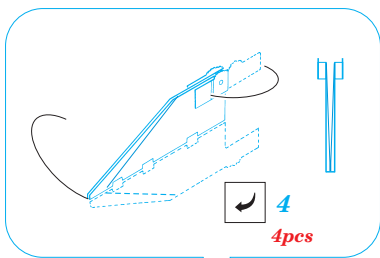

ORIGINAL KIT PARTS
PŮVODNÍ DÍLY STAVEBNICE

PHOTO-ETCHED PARTS
LEPTANÉ DÍLY

PARTS TO BE REMOVED
DÍLY K ODSTRANĚNÍ

FILL
TMELIT

R-60M MISSILE

plastic R-60M

REFERENCES:

4+ Publication.....MiG-23 #1994