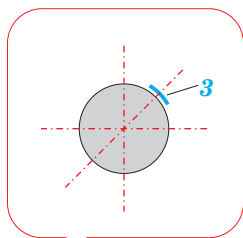

ORIGINAL KIT PARTS
PŮVODNÍ DÍLY STAVEBNICE

PHOTO-ETCHED PARTS
LEPTANÉ DÍLY

PARTS TO BE REMOVED
DÍLY K ODSTRANĚNÍ

FILL
TMELIT

R-60M MISSILE

plastic R-60M

REFERENCES:

4+ Publication.....MiG-23 #1994