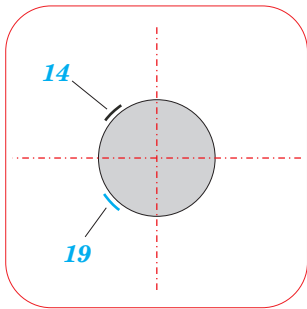

R-23R MISSILE

R-23T MISSILE