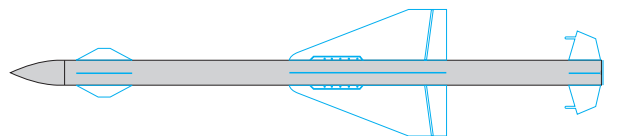

MiG-23 Flogger armament

eduard

48 545

1/48 scale detail set for **ITALERI** kit • sada detailů pro model 1/48 **ITALERI**

- APPLY EXPRESS MASK AND PAINT BEFORE GLUING
POUŤ IT EXPRESS MASK NABARVIT PŘED SLEPENÍM
- SYMMETRICAL ASSEMBLY
SYMETRICKÁ MONTÁ
- REMOVE
ODSTRANIT
- GRIND
OBROUSIT
- DRILL HOLE
VRTAT OTVOR
- BEND
OHNOUT
- OPTION
VOLBA
- REPLACE
NAHRADIT

ORIGINAL KIT PARTS
PŮVODNÍ DÍLY STAVEBNICE

PHOTO-ETCHED PARTS
LEPTANÉ DÍLY

PARTS TO BE REMOVED
DÍLY K ODSTRANĚNÍ

FILL
TMELIT

R-60M MISSILE

plastic R-60M

REFERENCES:

4+ Publication.....MiG-23 #1994

do not glue !!

R-60M MISSILE

R-23R (R-23T) MISSILE

plastic R-23R

plastic R-23T

R-23R MISSILE

R-23R MISSILE

R-23T MISSILE