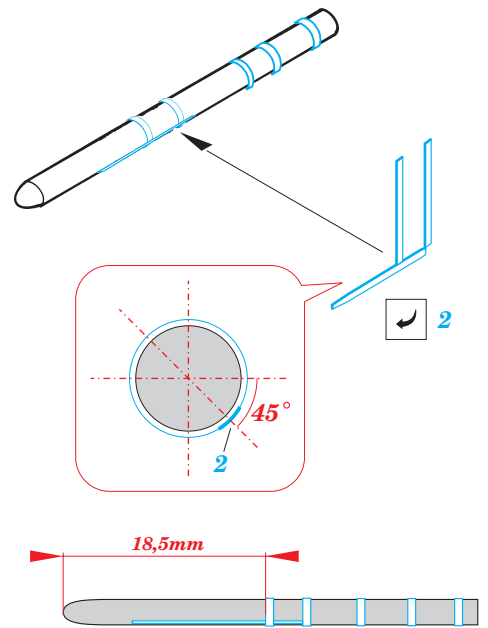

MiG-23 Flogger armament

eduard

48 545

1/48 scale detail set for **ITALERI** kit • sada detailů pro model 1/48 **ITALERI**

- APPLY EXPRESS MASK AND PAINT BEFORE GLUING
POUŤ IT EXPRESS MASK NABARVIT PŘED SLEPENÍM
- SYMMETRICAL ASSEMBLY
SYMETRICKÁ MONTÁ
- REMOVE
ODSTRANIT
- GRIND
OBROUSIT
- DRILL HOLE
VRTAT OTVOR
- BEND
OHNOUT
- OPTION
VOLBA
- REPLACE
NAHRADIT

ORIGINAL KIT PARTS
PŮVODNÍ DÍLY STAVEBNICE

PHOTO-ETCHED PARTS
LEPTANÉ DÍLY

PARTS TO BE REMOVED
DÍLY K ODSTRANĚNÍ

FILL
TMELIT

R-60M MISSILE

plastic R-60M

REFERENCES:

4+ Publication.....MiG-23 #1994