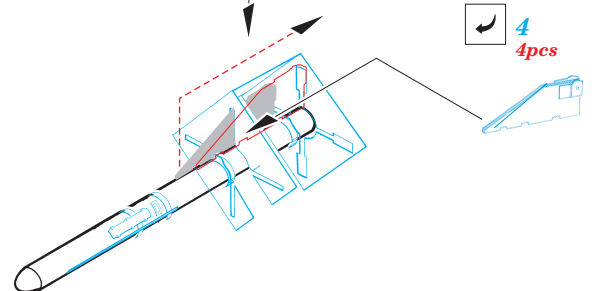

do not glue !!