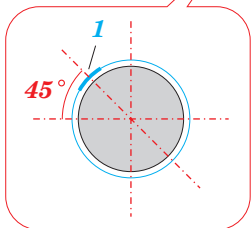

ORIGINAL KIT PARTS
PŮVODNÍ DÍLY STAVEBNICE

PHOTO-ETCHED PARTS
LEPTANÉ DÍLY

PARTS TO BE REMOVED
DÍLY K ODSTRANĚNÍ

FILL
TMELIT

R-60M MISSILE

plastic R-60M

REFERENCES:

4+ Publication.....MiG-23 #1994