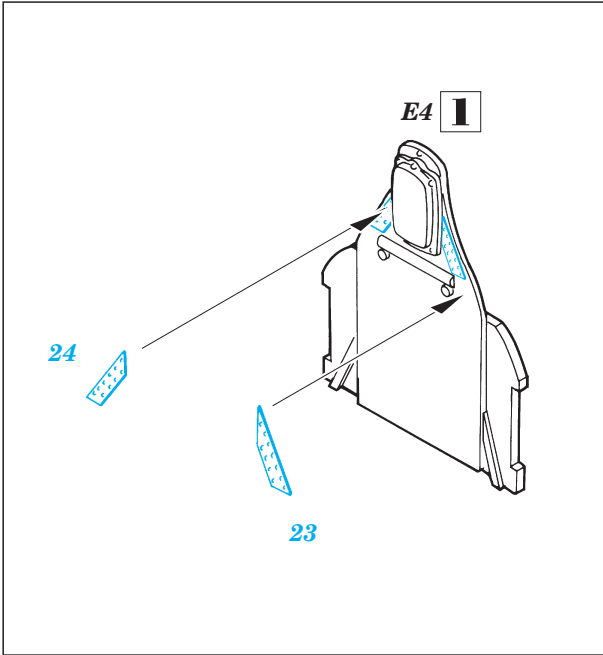

P-47D Razorback

FE226

1/48 scale detail set for Tamiya kit • sada detailů pro model Tamiya 1/48

film

used colors **Gunze**

- 1** INTERIOR GREEN
INTERIÉROVÁ ZELENÁ — H351
- 2** ZINC CHROMATE
ZINKOVÉ CHROMOVÁ — H313
- 3** BLACK
ČERNÁ — H2
- 4** ALUMINIUM
HLINÍK — MC90

- SYMMETRICAL ASSEMBLY
SYMETRICKÁ MONTÁŽ
- REMOVE
ODSTRANIT
- BEND
OHNOUT
- REPLACE
NAHRADIT
- GRIND
OBRUSIT
- OPTION
VOLBA

ORIGINAL KIT PARTS
PŮVODNÍ DÍLY STAVEBNICE

PHOTO-ETCHED PARTS
LEPTANÉ DÍLY

PARTS TO BE REMOVED
DÍLY K ODSTRANĚNÍ