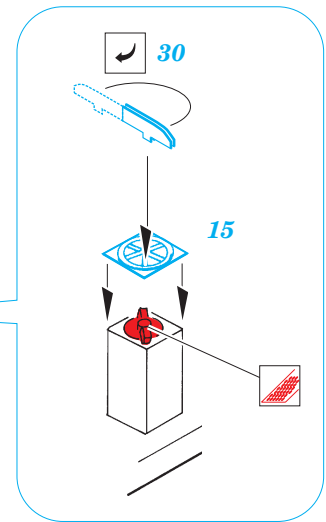

P-47D Razorback

FE226

1/48 scale detail set for Tamiya kit • sada detailů pro model Tamiya 1/48

film

used colors **Gunze**

- 1** INTERIOR GREEN
INTERIÉROVÁ ZELENÁ — H351
- 2** ZINC CHROMATE
ZINKOVÉ CHROMOVÁ — H313
- 3** BLACK
ČERNÁ — H2
- 4** ALUMINIUM
HLINÍK — MC90

- SYMMETRICAL ASSEMBLY
SYMETRICKÁ MONTÁŽ
- REMOVE
ODSTRANIT
- BEND
OHNOUT
- REPLACE
NAHRADIT
- GRIND
OBRUSIT
- OPTION
VOLBA

ORIGINAL KIT PARTS
PŮVODNÍ DÍLY STAVEBNICE

PHOTO-ETCHED PARTS
LEPTANÉ DÍLY

PARTS TO BE REMOVED
DÍLY K ODSTRANĚNÍ