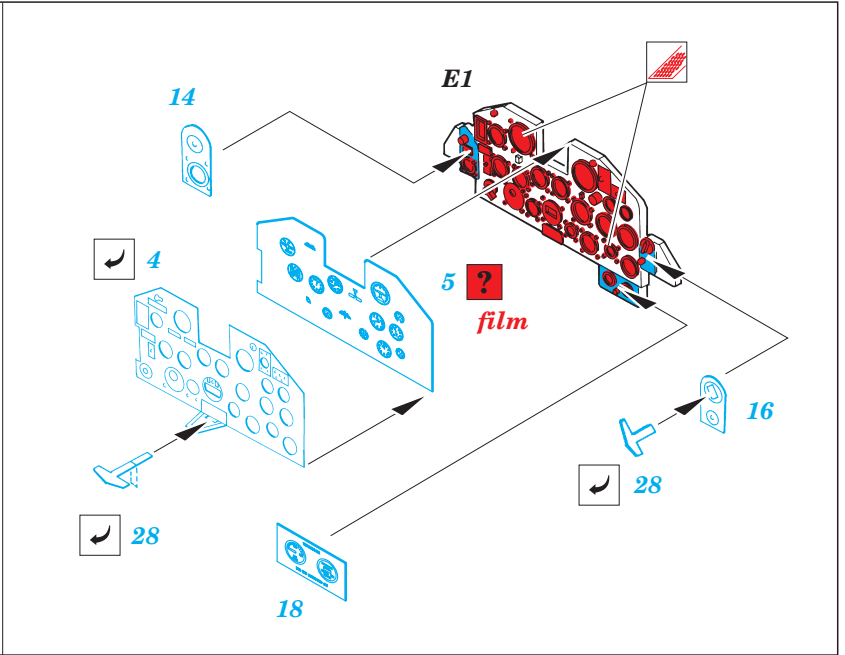

P-47D Razorback

FE226

1/48 scale detail set for Tamiya kit • sada detailů pro model Tamiya 1/48

film

used colors **Gunze**

- 1** INTERIOR GREEN
INTERIÉROVÁ ZELENÁ — H351
- 2** ZINC CHROMATE
ZINKOVÉ CHROMOVÁ — H313
- 3** BLACK
ČERNÁ — H2
- 4** ALUMINIUM
HLINÍK — MC90

- SYMMETRICAL ASSEMBLY
SYMETRICKÁ MONTÁŽ
- REMOVE
ODSTRANIT
- BEND
OHNOUT
- REPLACE
NAHRADIT
- GRIND
OBRUSIT
- OPTION
VOLBA

ORIGINAL KIT PARTS
PŮVODNÍ DÍLY STAVEBNICE

PHOTO-ETCHED PARTS
LEPTANÉ DÍLY

PARTS TO BE REMOVED
DÍLY K ODSTRANĚNÍ

REFERENCES:

P-47 Thunderbolt in action
 (Squadron / Signal Publications-aircraft number 67)
 Aero Detail # 14

For further detail sets look for **eduard** FE 197, 49 198 and 49 226 for P-47D
 (not included in this set)