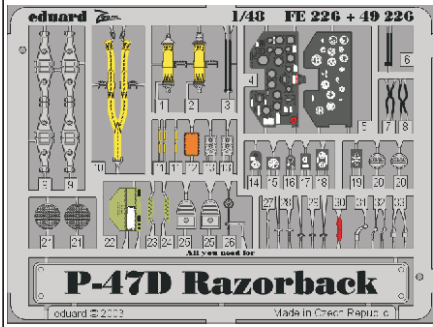

P-47D Razorback

FE226

1/48 scale detail set for Tamiya kit • sada detailů pro model Tamiya 1/48

film

used colors **Gunze**

- 1** INTERIOR GREEN
INTERIÉROVÁ ZELENÁ — H351
- 2** ZINC CHROMATE
ZINKOVÉ CHROMOVÁ — H313
- 3** BLACK
ČERNÁ — H2
- 4** ALUMINIUM
HLINÍK — MC90

- SYMMETRICAL ASSEMBLY
SYMETRICKÁ MONTÁŽ
- REMOVE
ODSTRANIT
- BEND
OHNOUT
- REPLACE
NAHRADIT
- GRIND
OBRUSIT
- OPTION
VOLBA

ORIGINAL KIT PARTS
PŮVODNÍ DÍLY STAVEBNICE

PHOTO-ETCHED PARTS
LEPTANÉ DÍLY

PARTS TO BE REMOVED
DÍLY K ODSTRANĚNÍ