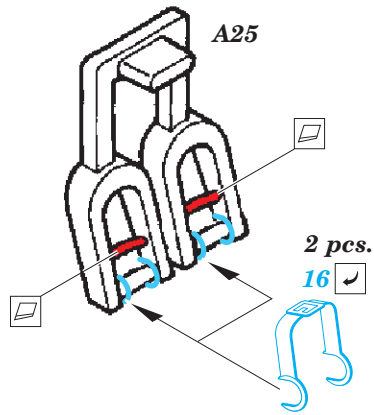

Beaufighter Mk.VI 1/48

detail set for 1/48 TAMIYA kit • sada detailů pro stavebnici 1/48 TAMIYA

eduard

49 868

- APPLY EXPRESS MASK AND PAINT BEFORE GLUING
POUŽIT EXPRESS MASK NABARVIT PŘED SLEPENÍM
 - SYMMETRICAL ASSEMBLY
SYMETRICKÁ MONTÁŽ
 - REMOVE
ODSTRANIT
 - GRIND
OBROUSIT
 - DRILL HOLE
VRTAT OTVOR
 - BEND
OHNOUT
 - OPTION
VOLBA
 - REPLACE
NAHRADIT
- 1 COLORED ETCHED PARTS
LEPTANÉ BAREVNÉ DÍLY
- 1 ETCHED PARTS
LEPTANÉ NEBAREVNÉ DÍLY
- 1 ORIGINAL KIT PARTS
PŮVODNÍ DÍLY STAVEBNICE

ORIGINAL KIT PARTS
PŮVODNÍ DÍLY STAVEBNICE

PHOTO-ETCHED PARTS
LEPTANÉ DÍLY

PARTS TO BE REMOVED
DÍLY K ODSTRANĚNÍ

FILL
TMELIT

2 sets
main landing gear
right (left)