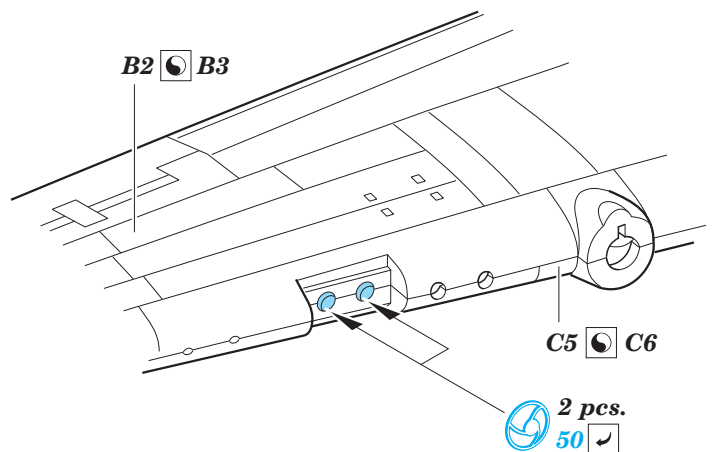

Beaufighter Mk.VI 1/48

detail set for 1/48 TAMIYA kit • sada detailů pro stavebnici 1/48 TAMIYA

eduard

49 868

- APPLY EXPRESS MASK AND PAINT BEFORE GLUING
POUŽIT EXPRESS MASK NABARVIT PŘED SLEPENÍM
 - SYMMETRICAL ASSEMBLY
SYMETRICKÁ MONTÁŽ
 - REMOVE
ODSTRANIT
 - GRIND
OBROUSIT
 - DRILL HOLE
VRTAT OTVOR
 - BEND
OHNOUT
 - OPTION
VOLBA
 - REPLACE
NAHRADIT
- 1 COLORED ETCHED PARTS
LEPTANÉ BAREVNÉ DÍLY
- 1 ETCHED PARTS
LEPTANÉ NEBAREVNÉ DÍLY
- 1 ORIGINAL KIT PARTS
PŮVODNÍ DÍLY STAVEBNICE

ORIGINAL KIT PARTS
PŮVODNÍ DÍLY STAVEBNICE

PHOTO-ETCHED PARTS
LEPTANÉ DÍLY

PARTS TO BE REMOVED
DÍLY K ODSTRANĚNÍ

FILL
TMELIT

2 sets
main landing gear
right (left)