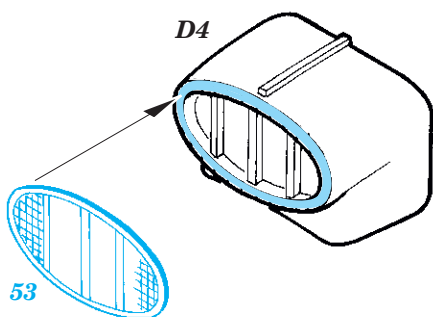

Beaufighter Mk.VI 1/48

detail set for 1/48 TAMIYA kit • sada detailů pro stavebnici 1/48 TAMIYA

eduard

49 868

- APPLY EXPRESS MASK AND PAINT BEFORE GLUING
POUŽIT EXPRESS MASK NABARVIT PŘED SLEPENÍM
 - SYMMETRICAL ASSEMBLY
SYMETRICKÁ MONTÁŽ
 - REMOVE
ODSTRANIT
 - GRIND
OBROUSIT
 - DRILL HOLE
VRTAT OTVOR
 - BEND
OHNOUT
 - OPTION
VOLBA
 - REPLACE
NAHRADIT
- 1 COLORED ETCHED PARTS
LEPTANÉ BAREVNÉ DÍLY
- 1 ETCHED PARTS
LEPTANÉ NEBAREVNÉ DÍLY
- 1 ORIGINAL KIT PARTS
PŮVODNÍ DÍLY STAVEBNICE

ORIGINAL KIT PARTS
PŮVODNÍ DÍLY STAVEBNICE

PHOTO-ETCHED PARTS
LEPTANÉ DÍLY

PARTS TO BE REMOVED
DÍLY K ODSTRANĚNÍ

FILL
TMELIT

2 sets
main landing gear
right (left)