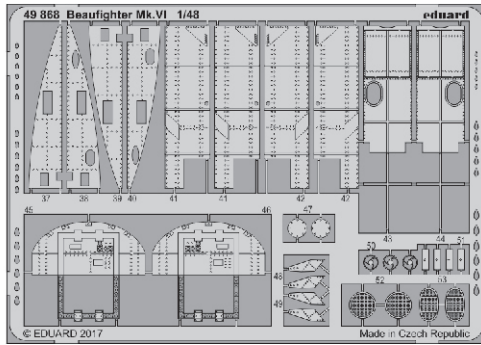

Beaufighter Mk.VI 1/48

detail set for 1/48 TAMIYA kit • sada detailů pro stavebnici 1/48 TAMIYA

eduard

49 868

- APPLY EXPRESS MASK AND PAINT BEFORE GLUING
POUŽIT EXPRESS MASK NABARVIT PŘED SLEPENÍM
 - SYMMETRICAL ASSEMBLY
SYMETRICKÁ MONTÁŽ
 - REMOVE
ODSTRANIT
 - GRIND
OBROUSIT
 - DRILL HOLE
VRTAT OTVOR
 - BEND
OHNOUT
 - OPTION
VOLBA
 - REPLACE
NAHRADIT
- 1 COLORED ETCHED PARTS
LEPTANÉ BAREVNÉ DÍLY
- 1 ETCHED PARTS
LEPTANÉ NEBAREVNÉ DÍLY
- 1 ORIGINAL KIT PARTS
PŮVODNÍ DÍLY STAVEBNICE

ORIGINAL KIT PARTS
PŮVODNÍ DÍLY STAVEBNICE

PHOTO-ETCHED PARTS
LEPTANÉ DÍLY

PARTS TO BE REMOVED
DÍLY K ODSTRANĚNÍ

FILL
TMELIT

2 sets
main landing gear
right (left)