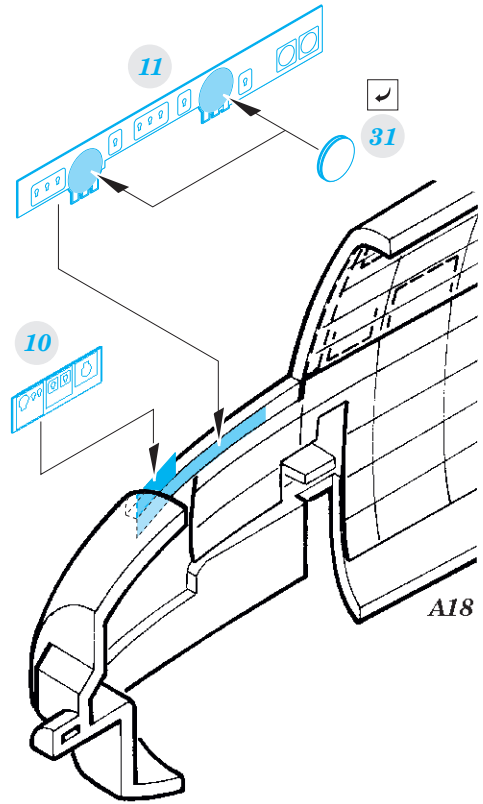

Beaufighter Mk.VI 1/48

detail set for 1/48 TAMIYA kit • sada detailů pro stavebnici 1/48 TAMIYA

eduard

49 868

- APPLY EXPRESS MASK AND PAINT BEFORE GLUING
POUŽIT EXPRESS MASK NABARVIT PŘED SLEPENÍM
 - SYMMETRICAL ASSEMBLY
SYMETRICKÁ MONTÁŽ
 - REMOVE
ODSTRANIT
 - GRIND
OBROUSIT
 - DRILL HOLE
VRTAT OTVOR
 - BEND
OHNOUT
 - OPTION
VOLBA
 - REPLACE
NAHRADIT
- 1 COLORED ETCHED PARTS
LEPTANÉ BAREVNÉ DÍLY
- 1 ETCHED PARTS
LEPTANÉ NEBAREVNÉ DÍLY
- 1 ORIGINAL KIT PARTS
PŮVODNÍ DÍLY STAVEBNICE

ORIGINAL KIT PARTS
PŮVODNÍ DÍLY STAVEBNICE

PHOTO-ETCHED PARTS
LEPTANÉ DÍLY

PARTS TO BE REMOVED
DÍLY K ODSTRANĚNÍ

FILL
TMELIT

2 sets
main landing gear
right (left)