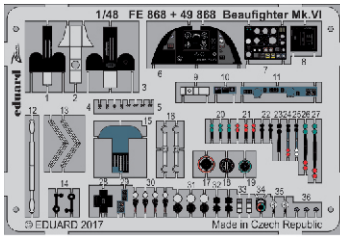

Beaufighter Mk.VI 1/48

detail set for 1/48 TAMIYA kit • sada detailů pro stavebnici 1/48 TAMIYA

eduard

49 868

- APPLY EXPRESS MASK AND PAINT BEFORE GLUING
POUŽIT EXPRESS MASK NABARVIT PŘED SLEPENÍM
 - SYMMETRICAL ASSEMBLY
SYMETRICKÁ MONTÁŽ
 - REMOVE
ODSTRANIT
 - GRIND
OBROUSIT
 - DRILL HOLE
VRTAT OTVOR
 - BEND
OHNOUT
 - OPTION
VOLBA
 - REPLACE
NAHRADIT
- 1 COLORED ETCHED PARTS
LEPTANÉ BAREVNÉ DÍLY
- 1 ETCHED PARTS
LEPTANÉ NEBAREVNÉ DÍLY
- 1 ORIGINAL KIT PARTS
PŮVODNÍ DÍLY STAVEBNICE

ORIGINAL KIT PARTS
PŮVODNÍ DÍLY STAVEBNICE

PHOTO-ETCHED PARTS
LEPTANÉ DÍLY

PARTS TO BE REMOVED
DÍLY K ODSTRANĚNÍ

FILL
TMELIT

2 sets
main landing gear
right (left)