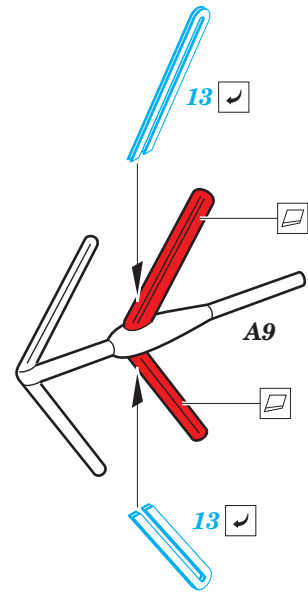

Beaufighter Mk.VI 1/48

detail set for 1/48 TAMIYA kit • sada detailů pro stavebnici 1/48 TAMIYA

eduard

49 868

- APPLY EXPRESS MASK AND PAINT BEFORE GLUING
POUŽIT EXPRESS MASK NABARVIT PŘED SLEPENÍM
 - SYMMETRICAL ASSEMBLY
SYMETRICKÁ MONTÁŽ
 - REMOVE
ODSTRANIT
 - GRIND
OBROUSIT
 - DRILL HOLE
VRTAT OTVOR
 - BEND
OHNOUT
 - OPTION
VOLBA
 - REPLACE
NAHRADIT
- 1 COLORED ETCHED PARTS
LEPTANÉ BAREVNÉ DÍLY
- 1 ETCHED PARTS
LEPTANÉ NEBAREVNÉ DÍLY
- 1 ORIGINAL KIT PARTS
PŮVODNÍ DÍLY STAVEBNICE

ORIGINAL KIT PARTS
PŮVODNÍ DÍLY STAVEBNICE

PHOTO-ETCHED PARTS
LEPTANÉ DÍLY

PARTS TO BE REMOVED
DÍLY K ODSTRANĚNÍ

FILL
TMELIT

2 sets
main landing gear
right (left)