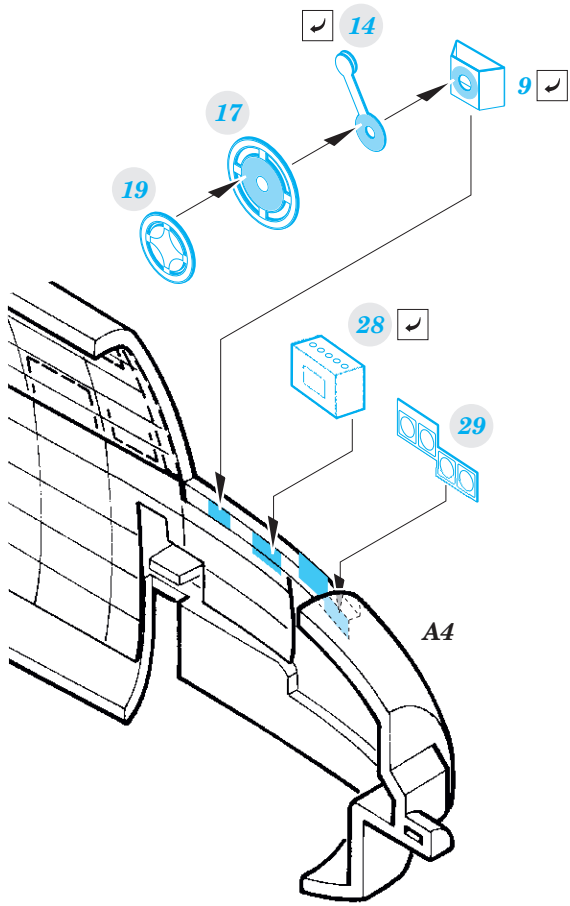

Beaufighter Mk.VI 1/48

detail set for 1/48 TAMIYA kit • sada detailů pro stavebnici 1/48 TAMIYA

eduard

49 868

- APPLY EXPRESS MASK AND PAINT BEFORE GLUING
POUŽIT EXPRESS MASK NABARVIT PŘED SLEPENÍM
 - SYMMETRICAL ASSEMBLY
SYMETRICKÁ MONTÁŽ
 - REMOVE
ODSTRANIT
 - GRIND
OBROUSIT
 - DRILL HOLE
VRTAT OTVOR
 - BEND
OHNOUT
 - OPTION
VOLBA
 - REPLACE
NAHRADIT
- 1 COLORED ETCHED PARTS
LEPTANÉ BAREVNÉ DÍLY
- 1 ETCHED PARTS
LEPTANÉ NEBAREVNÉ DÍLY
- 1 ORIGINAL KIT PARTS
PŮVODNÍ DÍLY STAVEBNICE

ORIGINAL KIT PARTS
PŮVODNÍ DÍLY STAVEBNICE

PHOTO-ETCHED PARTS
LEPTANÉ DÍLY

PARTS TO BE REMOVED
DÍLY K ODSTRANĚNÍ

FILL
TMELIT

2 sets
main landing gear
right (left)