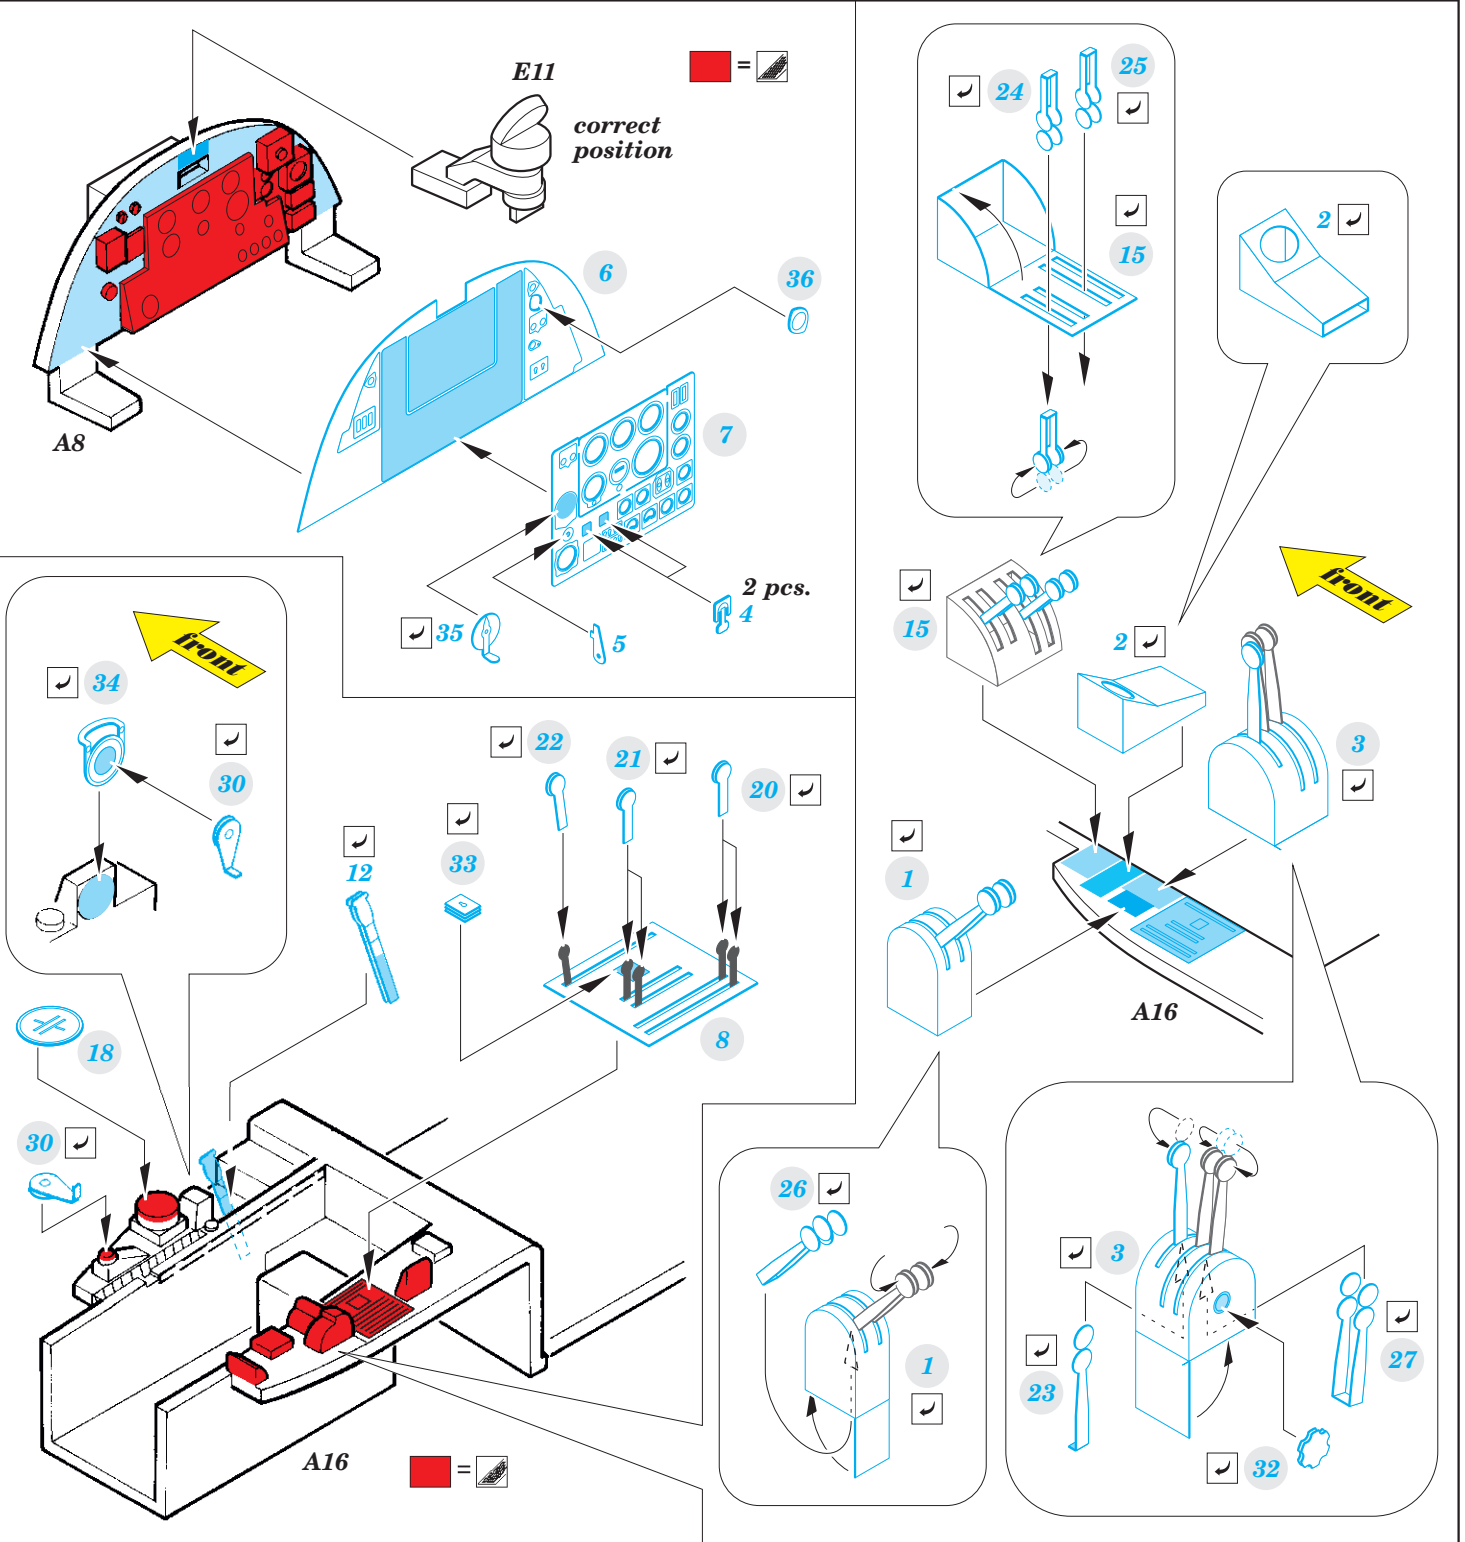

Beaufighter Mk.VI 1/48

detail set for 1/48 TAMIYA kit • sada detailů pro stavebnici 1/48 TAMIYA

eduard

49 868

- APPLY EXPRESS MASK AND PAINT BEFORE GLUING
POUŽIT EXPRESS MASK NABARVIT PŘED SLEPENÍM
 - SYMMETRICAL ASSEMBLY
SYMETRICKÁ MONTÁŽ
 - REMOVE
ODSTRANIT
 - GRIND
OBROUSIT
 - DRILL HOLE
VRTAT OTVOR
 - BEND
OHNOUT
 - OPTION
VOLBA
 - REPLACE
NAHRADIT
- 1 COLORED ETCHED PARTS
LEPTANÉ BAREVNÉ DÍLY
- 1 ETCHED PARTS
LEPTANÉ NEBAREVNÉ DÍLY
- 1 ORIGINAL KIT PARTS
PŮVODNÍ DÍLY STAVEBNICE

ORIGINAL KIT PARTS
PŮVODNÍ DÍLY STAVEBNICE

PHOTO-ETCHED PARTS
LEPTANÉ DÍLY

PARTS TO BE REMOVED
DÍLY K ODSTRANĚNÍ

FILL
TMELIT

2 sets
main landing gear
right (left)