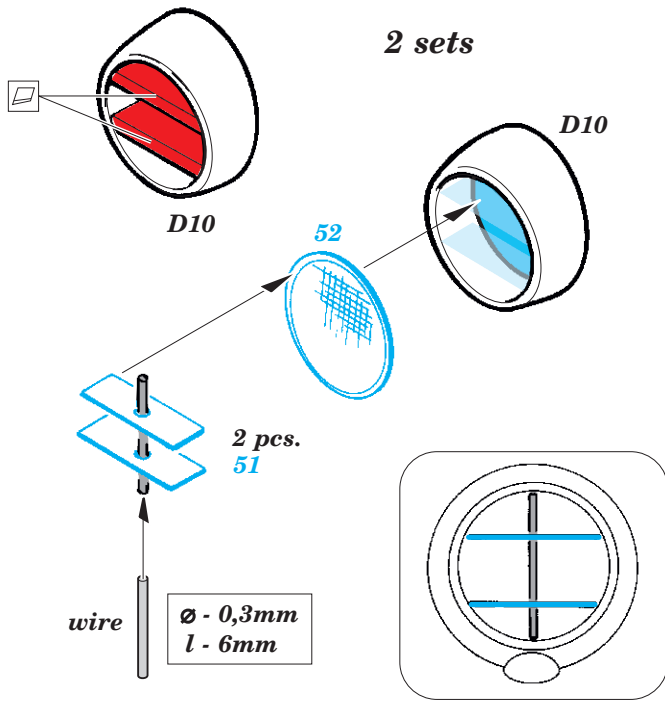

Beaufighter Mk.VI 1/48

detail set for 1/48 TAMIYA kit • sada detailů pro stavebnici 1/48 TAMIYA

eduard

49 868

- APPLY EXPRESS MASK AND PAINT BEFORE GLUING
POUŽIT EXPRESS MASK NABARVIT PŘED SLEPENÍM
 - SYMMETRICAL ASSEMBLY
SYMETRICKÁ MONTÁŽ
 - REMOVE
ODSTRANIT
 - GRIND
OBROUSIT
 - DRILL HOLE
VRTAT OTVOR
 - BEND
OHNOUT
 - OPTION
VOLBA
 - REPLACE
NAHRADIT
- 1 COLORED ETCHED PARTS
LEPTANÉ BAREVNÉ DÍLY
- 1 ETCHED PARTS
LEPTANÉ NEBAREVNÉ DÍLY
- 1 ORIGINAL KIT PARTS
PŮVODNÍ DÍLY STAVEBNICE

ORIGINAL KIT PARTS
PŮVODNÍ DÍLY STAVEBNICE

PHOTO-ETCHED PARTS
LEPTANÉ DÍLY

PARTS TO BE REMOVED
DÍLY K ODSTRANĚNÍ

FILL
TMELIT

2 sets
main landing gear
right (left)