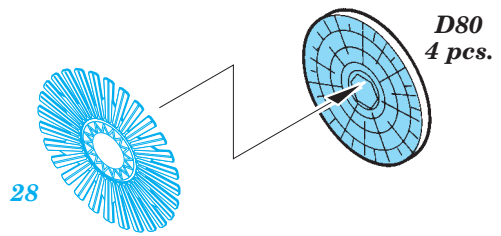

B-1B exterior

eduard

48 857

detail set for 1/48 REVELL No.04900 kit • sada detailů pro stavebnici 1/48 REVELL No.04900

- APPLY EXPRESS MASK AND PAINT BEFORE GLUING
POUŽIT EXPRESS MASK NABARVIT PŘED SLEPENÍM
- SYMMETRICAL ASSEMBLY
SYMETRICKÁ MONTÁŽ
- REMOVE
ODSTRANIT
- GRIND
OBROUSIT
- DRILL HOLE
VRTAT OTVOR
- COLORED ETCHED PARTS
LEPTANÉ BAREVNÉ DÍLY
- ETCHED PARTS
LEPTANÉ NEBAREVNÉ DÍLY
- ORIGINAL KIT PARTS
PŮVODNÍ DÍLY STAVEBNICE
- BEND
OHNOUT
- OPTION
VOLBA
- REPLACE
NAHRADIT

ORIGINAL KIT PARTS
PŮVODNÍ DÍLY STAVEBNICE

PHOTO-ETCHED PARTS
LEPTANÉ DÍLY

PARTS TO BE REMOVED
DÍLY K ODSTRANĚNÍ

FILL
TMELIT

2 sets

Related products: FE 737 + 49 737 B-1B interior