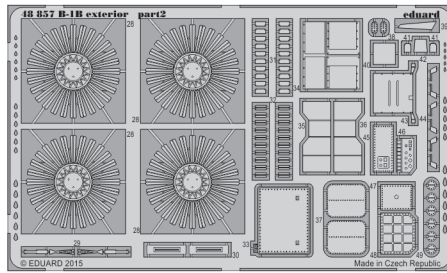

B-1B exterior

eduard

48 857

detail set for 1/48 REVELL No.04900 kit • sada detailů pro stavebnici 1/48 REVELL No.04900

- APPLY EXPRESS MASK AND PAINT BEFORE GLUING
POUŽIT EXPRESS MASK NABARVIT PŘED SLEPENÍM
- SYMMETRICAL ASSEMBLY
SYMETRICKÁ MONTÁŽ
- REMOVE
ODSTRANIT
- GRIND
OBROUSIT
- DRILL HOLE
VRTAT OTVOR
- COLORED ETCHED PARTS
LEPTANÉ BAREVNÉ DÍLY
- ETCHED PARTS
LEPTANÉ NEBAREVNÉ DÍLY
- ORIGINAL KIT PARTS
PŮVODNÍ DÍLY STAVEBNICE
- BEND
OHNOUT
- OPTION
VOLBA
- REPLACE
NAHRADIT

ORIGINAL KIT PARTS
PŮVODNÍ DÍLY STAVEBNICE

PHOTO-ETCHED PARTS
LEPTANÉ DÍLY

PARTS TO BE REMOVED
DÍLY K ODSTRANĚNÍ

FILL
TMELIT

2 sets

Related products: FE 737 + 49 737 B-1B interior