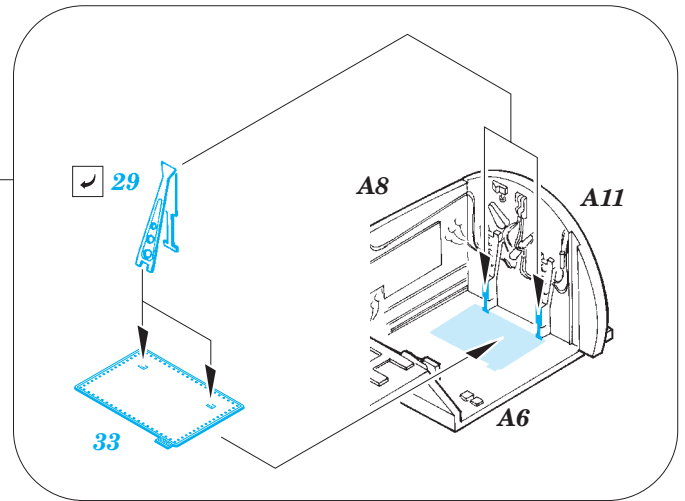

B-1B exterior

eduard

48 857

detail set for 1/48 REVELL No.04900 kit • sada detailů pro stavebnici 1/48 REVELL No.04900

- APPLY EXPRESS MASK AND PAINT BEFORE GLUING
POUŽIT EXPRESS MASK NABARVIT PŘED SLEPENÍM
- SYMMETRICAL ASSEMBLY
SYMETRICKÁ MONTÁŽ
- REMOVE
ODSTRANIT
- GRIND
OBROUSIT
- DRILL HOLE
VRTAT OTVOR
- COLORED ETCHED PARTS
LEPTANÉ BAREVNÉ DÍLY
- ETCHED PARTS
LEPTANÉ NEBAREVNÉ DÍLY
- ORIGINAL KIT PARTS
PŮVODNÍ DÍLY STAVEBNICE
- BEND
OHNOUT
- OPTION
VOLBA
- REPLACE
NAHRADIT

ORIGINAL KIT PARTS
PŮVODNÍ DÍLY STAVEBNICE

PHOTO-ETCHED PARTS
LEPTANÉ DÍLY

PARTS TO BE REMOVED
DÍLY K ODSTRANĚNÍ

FILL
TMELIT

2 sets

Related products: FE 737 + 49 737 B-1B interior