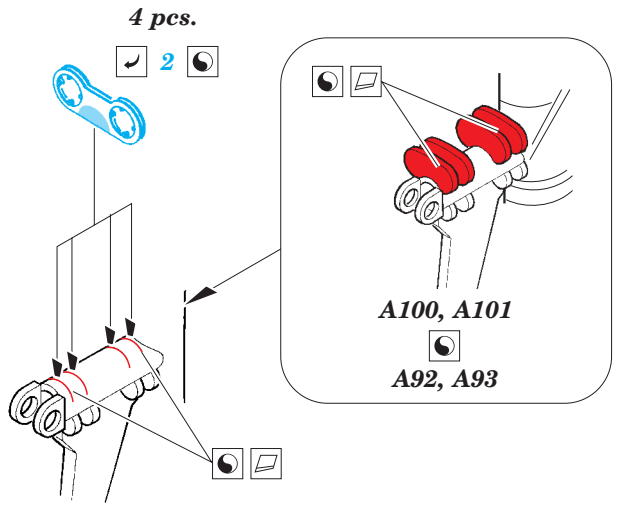

B-1B exterior

eduard

48 857

detail set for 1/48 REVELL No.04900 kit • sada detailů pro stavebnici 1/48 REVELL No.04900

- APPLY EXPRESS MASK AND PAINT BEFORE GLUING
POUŽIT EXPRESS MASK NABARVIT PŘED SLEPENÍM
- SYMMETRICAL ASSEMBLY
SYMETRICKÁ MONTÁŽ
- REMOVE
ODSTRANIT
- GRIND
OBROUSIT
- DRILL HOLE
VRTAT OTVOR
- COLORED ETCHED PARTS
LEPTANÉ BAREVNÉ DÍLY
- ETCHED PARTS
LEPTANÉ NEBAREVNÉ DÍLY
- ORIGINAL KIT PARTS
PŮVODNÍ DÍLY STAVEBNICE
- BEND
OHNOUT
- OPTION
VOLBA
- REPLACE
NAHRADIT

ORIGINAL KIT PARTS
PŮVODNÍ DÍLY STAVEBNICE

PHOTO-ETCHED PARTS
LEPTANÉ DÍLY

PARTS TO BE REMOVED
DÍLY K ODSTRANĚNÍ

FILL
TMELIT

2 sets

Related products: FE 737 + 49 737 B-1B interior