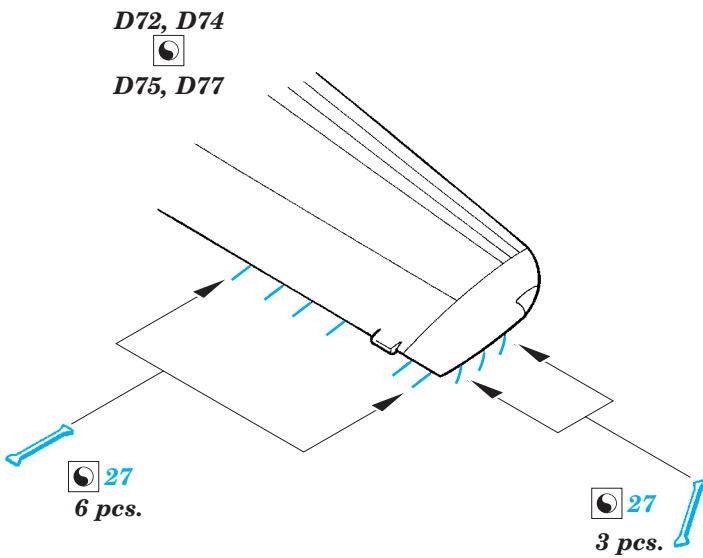

B-1B exterior

eduard

48 857

detail set for 1/48 REVELL No.04900 kit • sada detailů pro stavebnici 1/48 REVELL No.04900

- APPLY EXPRESS MASK AND PAINT BEFORE GLUING
POUŽIT EXPRESS MASK NABARVIT PŘED SLEPENÍM
- SYMMETRICAL ASSEMBLY
SYMETRICKÁ MONTÁŽ
- REMOVE
ODSTRANIT
- GRIND
OBROUSIT
- DRILL HOLE
VRTAT OTVOR
- COLORED ETCHED PARTS
LEPTANÉ BAREVNÉ DÍLY
- ETCHED PARTS
LEPTANÉ NEBAREVNÉ DÍLY
- ORIGINAL KIT PARTS
PŮVODNÍ DÍLY STAVEBNICE
- BEND
OHNOUT
- OPTION
VOLBA
- REPLACE
NAHRADIT

ORIGINAL KIT PARTS
PŮVODNÍ DÍLY STAVEBNICE

PHOTO-ETCHED PARTS
LEPTANÉ DÍLY

PARTS TO BE REMOVED
DÍLY K ODSTRANĚNÍ

FILL
TMELIT

2 sets

Related products: FE 737 + 49 737 B-1B interior