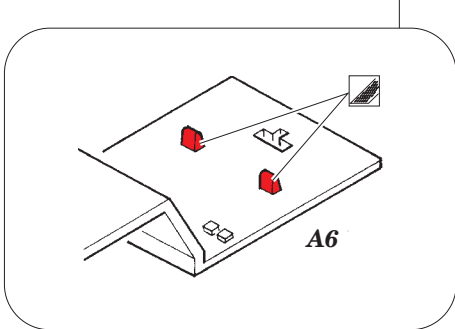

B-1B exterior

eduard

48 857

detail set for 1/48 REVELL No.04900 kit • sada detailů pro stavebnici 1/48 REVELL No.04900

- APPLY EXPRESS MASK AND PAINT BEFORE GLUING
POUŽIT EXPRESS MASK NABARVIT PŘED SLEPENÍM
- SYMMETRICAL ASSEMBLY
SYMETRICKÁ MONTÁŽ
- REMOVE
ODSTRANIT
- GRIND
OBROUSIT
- DRILL HOLE
VRTAT OTVOR
- COLORED ETCHED PARTS
LEPTANÉ BAREVNÉ DÍLY
- ETCHED PARTS
LEPTANÉ NEBAREVNÉ DÍLY
- ORIGINAL KIT PARTS
PŮVODNÍ DÍLY STAVEBNICE
- BEND
OHNOUT
- OPTION
VOLBA
- REPLACE
NAHRADIT

ORIGINAL KIT PARTS
PŮVODNÍ DÍLY STAVEBNICE

PHOTO-ETCHED PARTS
LEPTANÉ DÍLY

PARTS TO BE REMOVED
DÍLY K ODSTRANĚNÍ

FILL
TMELIT

2 sets

Related products: FE 737 + 49 737 B-1B interior