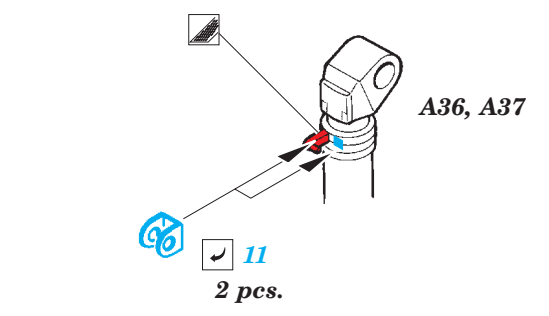

B-1B exterior

eduard

48 857

detail set for 1/48 REVELL No.04900 kit • sada detailů pro stavebnici 1/48 REVELL No.04900

- APPLY EXPRESS MASK AND PAINT BEFORE GLUING
POUŽIT EXPRESS MASK NABARVIT PŘED SLEPENÍM
- SYMMETRICAL ASSEMBLY
SYMETRICKÁ MONTÁŽ
- REMOVE
ODSTRANIT
- GRIND
OBROUSIT
- DRILL HOLE
VRTAT OTVOR
- COLORED ETCHED PARTS
LEPTANÉ BAREVNÉ DÍLY
- ETCHED PARTS
LEPTANÉ NEBAREVNÉ DÍLY
- ORIGINAL KIT PARTS
PŮVODNÍ DÍLY STAVEBNICE
- BEND
OHNOUT
- OPTION
VOLBA
- REPLACE
NAHRADIT

ORIGINAL KIT PARTS
PŮVODNÍ DÍLY STAVEBNICE

PHOTO-ETCHED PARTS
LEPTANÉ DÍLY

PARTS TO BE REMOVED
DÍLY K ODSTRANĚNÍ

FILL
TMELIT

2 sets

Related products: FE 737 + 49 737 B-1B interior