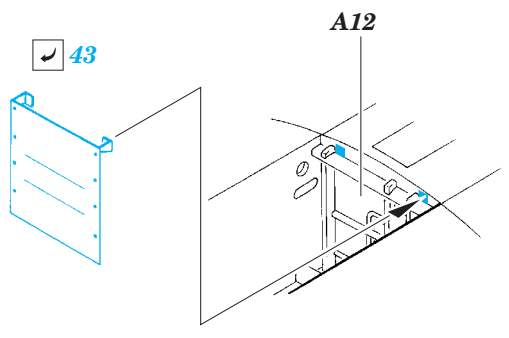

B-1B exterior

eduard

48 857

detail set for 1/48 REVELL No.04900 kit • sada detailů pro stavebnici 1/48 REVELL No.04900

- APPLY EXPRESS MASK AND PAINT BEFORE GLUING
POUŽIT EXPRESS MASK NABARVIT PŘED SLEPENÍM
- SYMMETRICAL ASSEMBLY
SYMETRICKÁ MONTÁŽ
- REMOVE
ODSTRANIT
- GRIND
OBROUSIT
- DRILL HOLE
VRTAT OTVOR
- COLORED ETCHED PARTS
LEPTANÉ BAREVNÉ DÍLY
- ETCHED PARTS
LEPTANÉ NEBAREVNÉ DÍLY
- ORIGINAL KIT PARTS
PŮVODNÍ DÍLY STAVEBNICE
- BEND
OHNOUT
- OPTION
VOLBA
- REPLACE
NAHRADIT

ORIGINAL KIT PARTS
PŮVODNÍ DÍLY STAVEBNICE

PHOTO-ETCHED PARTS
LEPTANÉ DÍLY

PARTS TO BE REMOVED
DÍLY K ODSTRANĚNÍ

FILL
TMELIT

2 sets

Related products: FE 737 + 49 737 B-1B interior