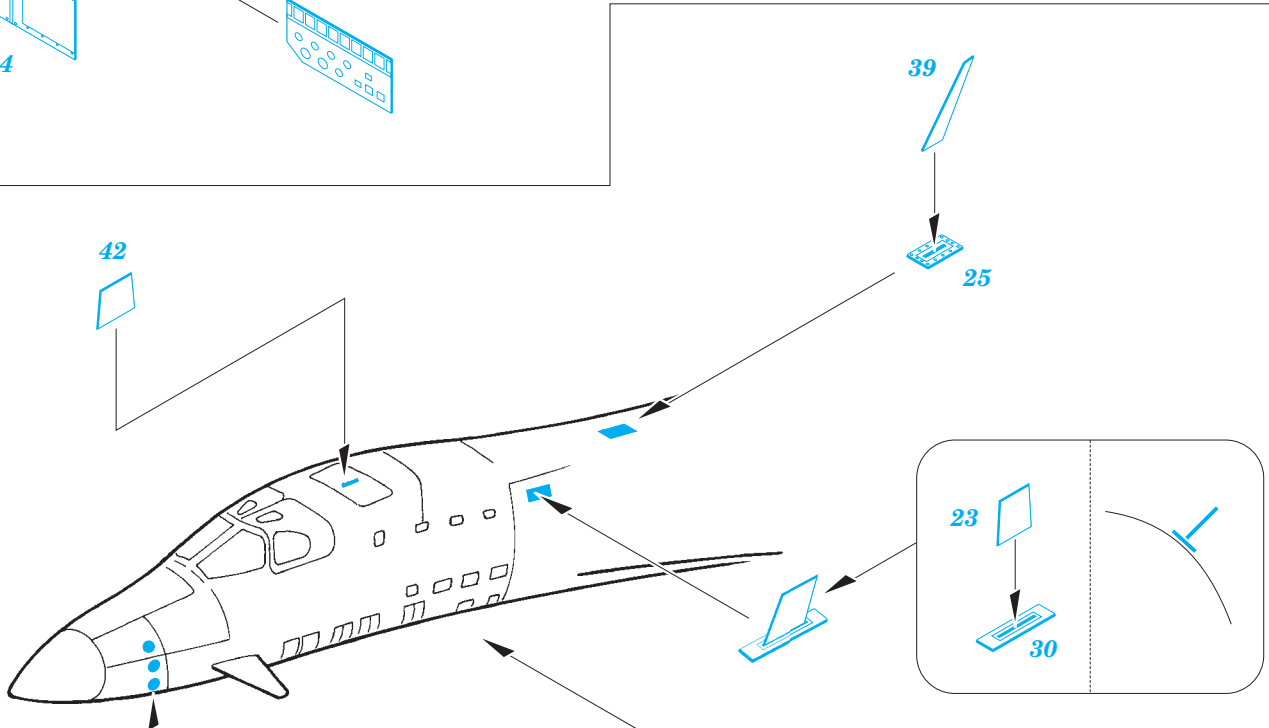

B-1B exterior

eduard

48 857

detail set for 1/48 REVELL No.04900 kit • sada detailů pro stavebnici 1/48 REVELL No.04900

- APPLY EXPRESS MASK AND PAINT BEFORE GLUING
POUŽIT EXPRESS MASK NABARVIT PŘED SLEPENÍM
- SYMMETRICAL ASSEMBLY
SYMETRICKÁ MONTÁŽ
- REMOVE
ODSTRANIT
- GRIND
OBROUSIT
- DRILL HOLE
VRTAT OTVOR
- COLORED ETCHED PARTS
LEPTANÉ BAREVNÉ DÍLY
- ETCHED PARTS
LEPTANÉ NEBAREVNÉ DÍLY
- ORIGINAL KIT PARTS
PŮVODNÍ DÍLY STAVEBNICE
- BEND
OHNOUT
- OPTION
VOLBA
- REPLACE
NAHRADIT

ORIGINAL KIT PARTS
PŮVODNÍ DÍLY STAVEBNICE

PHOTO-ETCHED PARTS
LEPTANÉ DÍLY

PARTS TO BE REMOVED
DÍLY K ODSTRANĚNÍ

FILL
TMELIT

2 sets

Related products: FE 737 + 49 737 B-1B interior