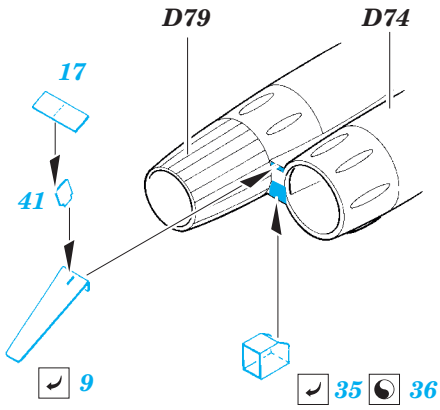

B-1B exterior

eduard

48 857

detail set for 1/48 REVELL No.04900 kit • sada detailů pro stavebnici 1/48 REVELL No.04900

- APPLY EXPRESS MASK AND PAINT BEFORE GLUING
POUŽIT EXPRESS MASK NABARVIT PŘED SLEPENÍM
- SYMMETRICAL ASSEMBLY
SYMETRICKÁ MONTÁŽ
- REMOVE
ODSTRANIT
- GRIND
OBROUSIT
- DRILL HOLE
VRTAT OTVOR
- COLORED ETCHED PARTS
LEPTANÉ BAREVNÉ DÍLY
- ETCHED PARTS
LEPTANÉ NEBAREVNÉ DÍLY
- ORIGINAL KIT PARTS
PŮVODNÍ DÍLY STAVEBNICE
- BEND
OHNOUT
- OPTION
VOLBA
- REPLACE
NAHRADIT

ORIGINAL KIT PARTS
PŮVODNÍ DÍLY STAVEBNICE

PHOTO-ETCHED PARTS
LEPTANÉ DÍLY

PARTS TO BE REMOVED
DÍLY K ODSTRANĚNÍ

FILL
TMELIT

2 sets

Related products: FE 737 + 49 737 B-1B interior