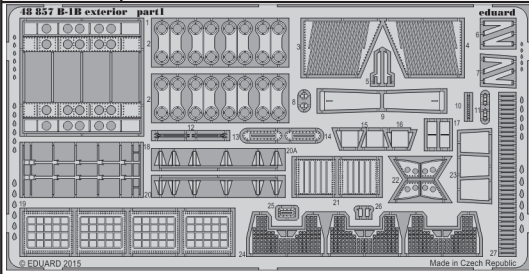

B-1B exterior

eduard

48 857

detail set for 1/48 REVELL No.04900 kit • sada detailů pro stavebnici 1/48 REVELL No.04900

- APPLY EXPRESS MASK AND PAINT BEFORE GLUING
POUŽIT EXPRESS MASK NABARVIT PŘED SLEPENÍM
- SYMMETRICAL ASSEMBLY
SYMETRICKÁ MONTÁŽ
- REMOVE
ODSTRANIT
- GRIND
OBROUSIT
- DRILL HOLE
VRTAT OTVOR
- COLORED ETCHED PARTS
LEPTANÉ BAREVNÉ DÍLY
- ETCHED PARTS
LEPTANÉ NEBAREVNÉ DÍLY
- ORIGINAL KIT PARTS
PŮVODNÍ DÍLY STAVEBNICE
- BEND
OHNOUT
- OPTION
VOLBA
- REPLACE
NAHRADIT

ORIGINAL KIT PARTS
PŮVODNÍ DÍLY STAVEBNICE

PHOTO-ETCHED PARTS
LEPTANÉ DÍLY

PARTS TO BE REMOVED
DÍLY K ODSTRANĚNÍ

FILL
TMELIT

2 sets

Related products: FE 737 + 49 737 B-1B interior