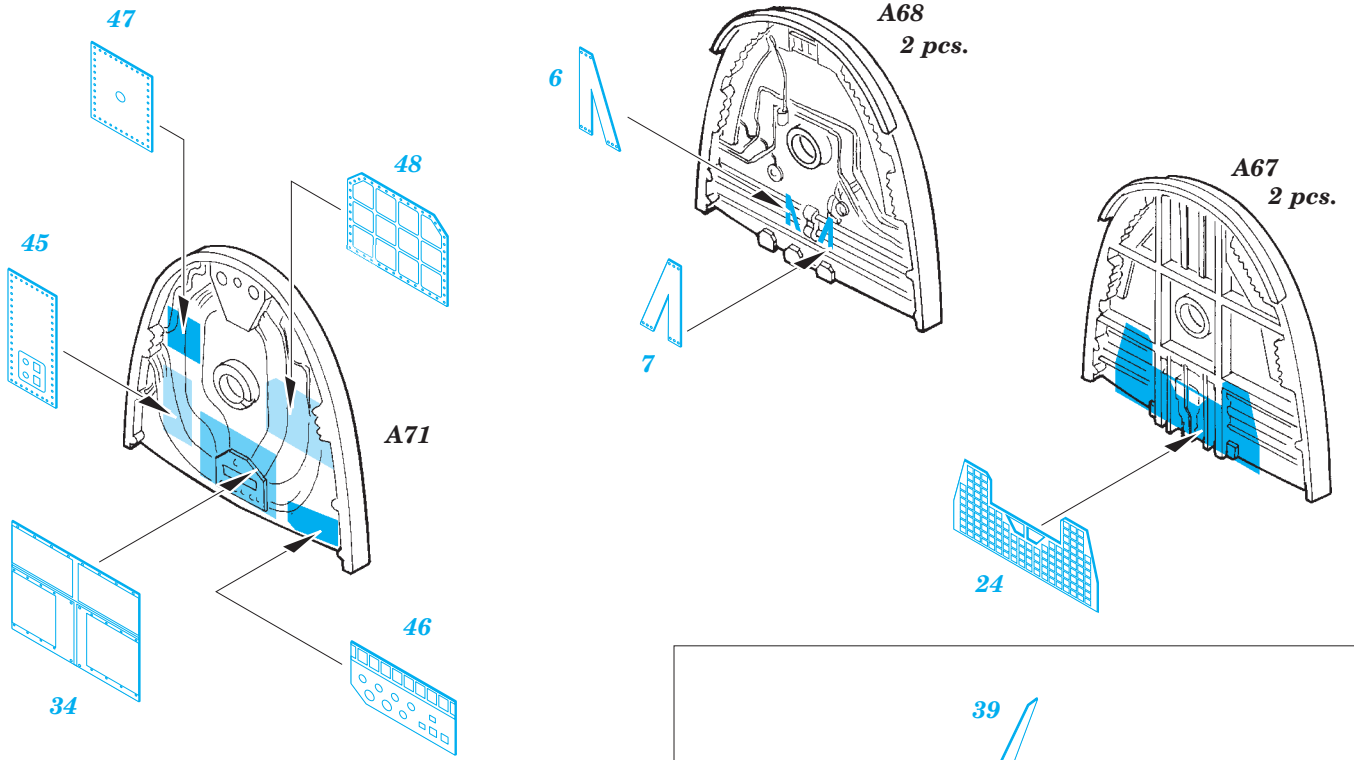

B-1B exterior

eduard

48 857

detail set for 1/48 REVELL No.04900 kit • sada detailů pro stavebnici 1/48 REVELL No.04900

- APPLY EXPRESS MASK AND PAINT BEFORE GLUING
POUŽIT EXPRESS MASK NABARVIT PŘED SLEPENÍM
- SYMMETRICAL ASSEMBLY
SYMETRICKÁ MONTÁŽ
- REMOVE
ODSTRANIT
- GRIND
OBROUSIT
- DRILL HOLE
VRTAT OTVOR
- COLORED ETCHED PARTS
LEPTANÉ BAREVNÉ DÍLY
- ETCHED PARTS
LEPTANÉ NEBAREVNÉ DÍLY
- ORIGINAL KIT PARTS
PŮVODNÍ DÍLY STAVEBNICE
- BEND
OHNOUT
- OPTION
VOLBA
- REPLACE
NAHRADIT

ORIGINAL KIT PARTS
PŮVODNÍ DÍLY STAVEBNICE

PHOTO-ETCHED PARTS
LEPTANÉ DÍLY

PARTS TO BE REMOVED
DÍLY K ODSTRANĚNÍ

FILL
TMELIT

2 sets

Related products: FE 737 + 49 737 B-1B interior