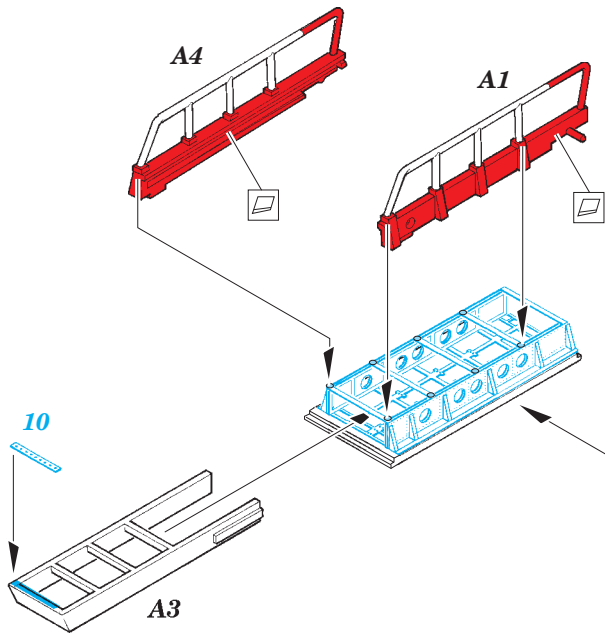

B-1B exterior

eduard

48 857

detail set for 1/48 REVELL No.04900 kit • sada detailů pro stavebnici 1/48 REVELL No.04900

- APPLY EXPRESS MASK AND PAINT BEFORE GLUING
POUŽIT EXPRESS MASK NABARVIT PŘED SLEPENÍM
- SYMMETRICAL ASSEMBLY
SYMETRICKÁ MONTÁŽ
- REMOVE
ODSTRANIT
- GRIND
OBROUSIT
- DRILL HOLE
VRTAT OTVOR
- COLORED ETCHED PARTS
LEPTANÉ BAREVNÉ DÍLY
- ETCHED PARTS
LEPTANÉ NEBAREVNÉ DÍLY
- ORIGINAL KIT PARTS
PŮVODNÍ DÍLY STAVEBNICE
- BEND
OHNOUT
- OPTION
VOLBA
- REPLACE
NAHRADIT

ORIGINAL KIT PARTS
PŮVODNÍ DÍLY STAVEBNICE

PHOTO-ETCHED PARTS
LEPTANÉ DÍLY

PARTS TO BE REMOVED
DÍLY K ODSTRANĚNÍ

FILL
TMELIT

2 sets

Related products: FE 737 + 49 737 B-1B interior