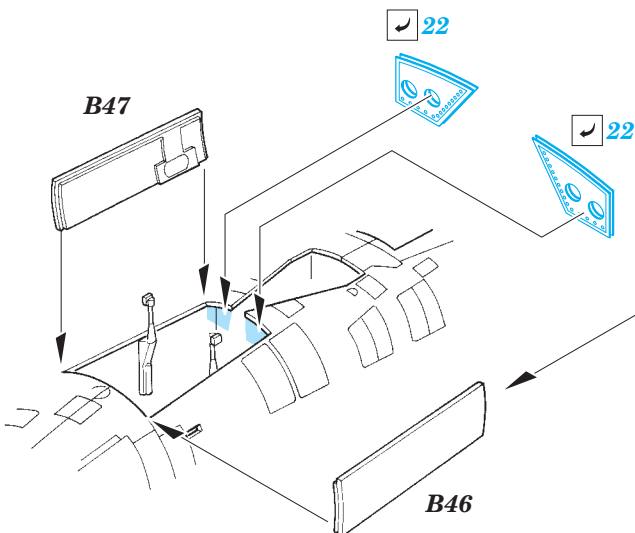

B-1B exterior

eduard

48 857

detail set for 1/48 REVELL No.04900 kit • sada detailů pro stavebnici 1/48 REVELL No.04900

- APPLY EXPRESS MASK AND PAINT BEFORE GLUING
POUŽIT EXPRESS MASK NABARVIT PŘED SLEPENÍM
- SYMMETRICAL ASSEMBLY
SYMETRICKÁ MONTÁŽ
- REMOVE
ODSTRANIT
- GRIND
OBROUSIT
- DRILL HOLE
VRTAT OTVOR
- COLORED ETCHED PARTS
LEPTANÉ BAREVNÉ DÍLY
- ETCHED PARTS
LEPTANÉ NEBAREVNÉ DÍLY
- ORIGINAL KIT PARTS
PŮVODNÍ DÍLY STAVEBNICE
- BEND
OHNOUT
- OPTION
VOLBA
- REPLACE
NAHRADIT

ORIGINAL KIT PARTS
PŮVODNÍ DÍLY STAVEBNICE

PHOTO-ETCHED PARTS
LEPTANÉ DÍLY

PARTS TO BE REMOVED
DÍLY K ODSTRANĚNÍ

FILL
TMELIT

2 sets

Related products: FE 737 + 49 737 B-1B interior