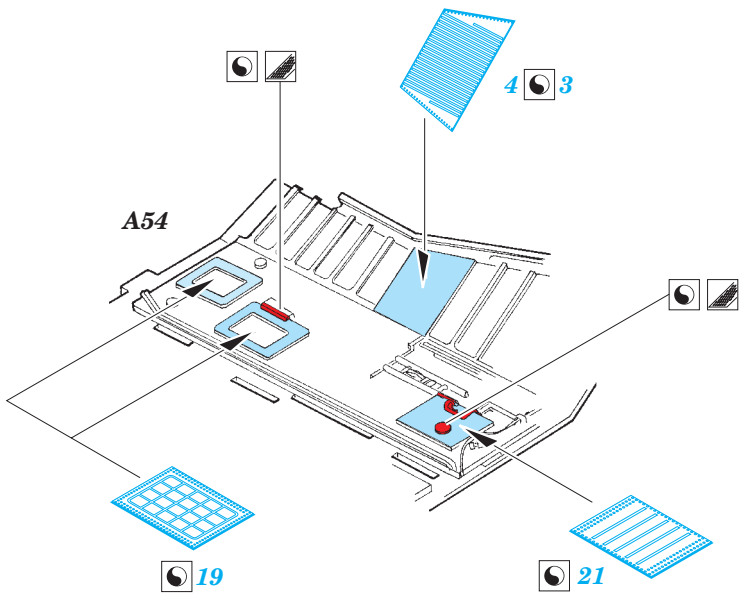

B-1B exterior

eduard

48 857

detail set for 1/48 REVELL No.04900 kit • sada detailů pro stavebnici 1/48 REVELL No.04900

- APPLY EXPRESS MASK AND PAINT BEFORE GLUING
POUŽIT EXPRESS MASK NABARVIT PŘED SLEPENÍM
- SYMMETRICAL ASSEMBLY
SYMETRICKÁ MONTÁŽ
- REMOVE
ODSTRANIT
- GRIND
OBROUSIT
- DRILL HOLE
VRTAT OTVOR
- COLORED ETCHED PARTS
LEPTANÉ BAREVNÉ DÍLY
- ETCHED PARTS
LEPTANÉ NEBAREVNÉ DÍLY
- ORIGINAL KIT PARTS
PŮVODNÍ DÍLY STAVEBNICE
- BEND
OHNOUT
- OPTION
VOLBA
- REPLACE
NAHRADIT

ORIGINAL KIT PARTS
PŮVODNÍ DÍLY STAVEBNICE

PHOTO-ETCHED PARTS
LEPTANÉ DÍLY

PARTS TO BE REMOVED
DÍLY K ODSTRANĚNÍ

FILL
TMELIT

2 sets

Related products: FE 737 + 49 737 B-1B interior