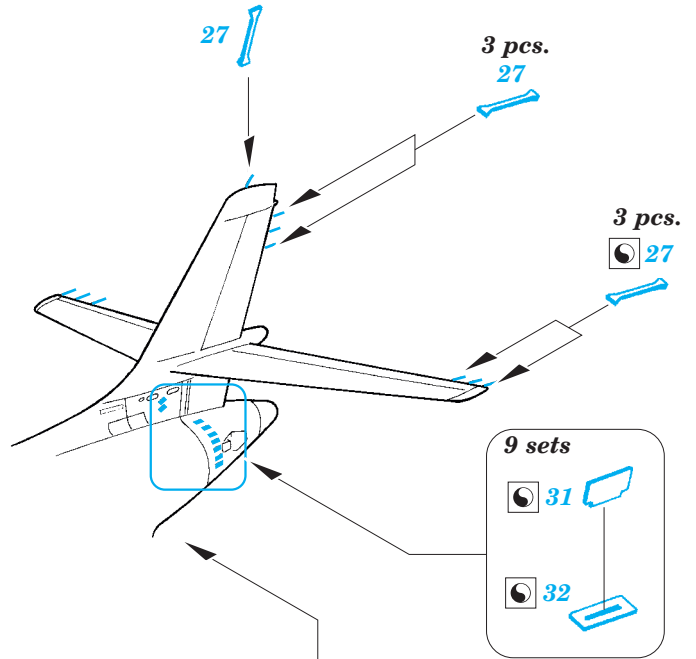

B-1B exterior

eduard

48 857

detail set for 1/48 REVELL No.04900 kit • sada detailů pro stavebnici 1/48 REVELL No.04900

- APPLY EXPRESS MASK AND PAINT BEFORE GLUING
POUŽIT EXPRESS MASK NABARVIT PŘED SLEPENÍM
- SYMMETRICAL ASSEMBLY
SYMETRICKÁ MONTÁŽ
- REMOVE
ODSTRANIT
- GRIND
OBROUSIT
- DRILL HOLE
VRTAT OTVOR
- COLORED ETCHED PARTS
LEPTANÉ BAREVNÉ DÍLY
- ETCHED PARTS
LEPTANÉ NEBAREVNÉ DÍLY
- ORIGINAL KIT PARTS
PŮVODNÍ DÍLY STAVEBNICE
- BEND
OHNOUT
- OPTION
VOLBA
- REPLACE
NAHRADIT

ORIGINAL KIT PARTS
PŮVODNÍ DÍLY STAVEBNICE

PHOTO-ETCHED PARTS
LEPTANÉ DÍLY

PARTS TO BE REMOVED
DÍLY K ODSTRANĚNÍ

FILL
TMELIT

2 sets

Related products: FE 737 + 49 737 B-1B interior