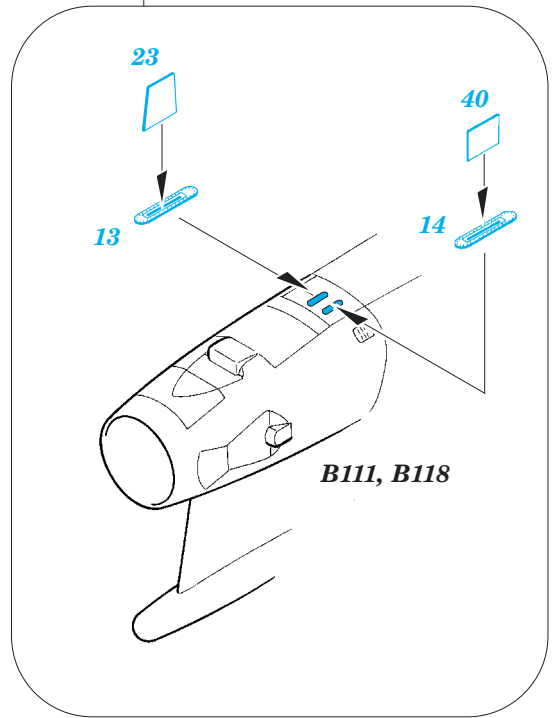

B-1B exterior

eduard

48 857

detail set for 1/48 REVELL No.04900 kit • sada detailů pro stavebnici 1/48 REVELL No.04900

- APPLY EXPRESS MASK AND PAINT BEFORE GLUING
POUŽIT EXPRESS MASK NABARVIT PŘED SLEPENÍM
- SYMMETRICAL ASSEMBLY
SYMETRICKÁ MONTÁŽ
- REMOVE
ODSTRANIT
- GRIND
OBROUSIT
- DRILL HOLE
VRTAT OTVOR
- COLORED ETCHED PARTS
LEPTANÉ BAREVNÉ DÍLY
- ETCHED PARTS
LEPTANÉ NEBAREVNÉ DÍLY
- ORIGINAL KIT PARTS
PŮVODNÍ DÍLY STAVEBNICE
- BEND
OHNOUT
- OPTION
VOLBA
- REPLACE
NAHRADIT

ORIGINAL KIT PARTS
PŮVODNÍ DÍLY STAVEBNICE

PHOTO-ETCHED PARTS
LEPTANÉ DÍLY

PARTS TO BE REMOVED
DÍLY K ODSTRANĚNÍ

FILL
TMELIT

2 sets

Related products: FE 737 + 49 737 B-1B interior