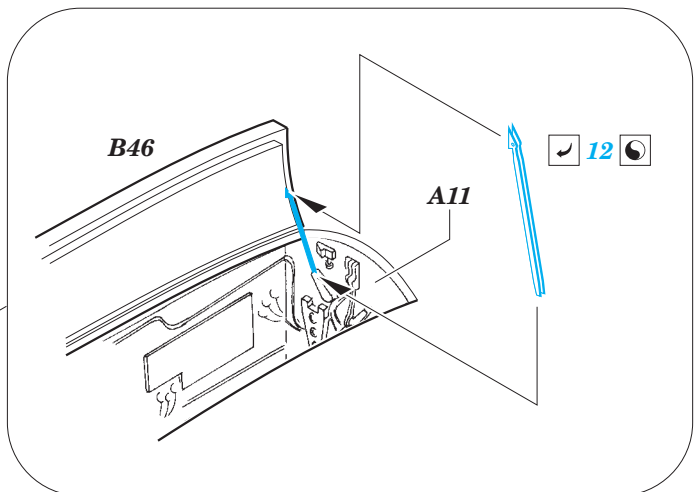

B-1B exterior

eduard

48 857

detail set for 1/48 REVELL No.04900 kit • sada detailů pro stavebnici 1/48 REVELL No.04900

- APPLY EXPRESS MASK AND PAINT BEFORE GLUING
POUŽIT EXPRESS MASK NABARVIT PŘED SLEPENÍM
- SYMMETRICAL ASSEMBLY
SYMETRICKÁ MONTÁŽ
- REMOVE
ODSTRANIT
- GRIND
OBROUSIT
- DRILL HOLE
VRTAT OTVOR
- COLORED ETCHED PARTS
LEPTANÉ BAREVNÉ DÍLY
- ETCHED PARTS
LEPTANÉ NEBAREVNÉ DÍLY
- ORIGINAL KIT PARTS
PŮVODNÍ DÍLY STAVEBNICE
- BEND
OHNOUT
- OPTION
VOLBA
- REPLACE
NAHRADIT

ORIGINAL KIT PARTS
PŮVODNÍ DÍLY STAVEBNICE

PHOTO-ETCHED PARTS
LEPTANÉ DÍLY

PARTS TO BE REMOVED
DÍLY K ODSTRANĚNÍ

FILL
TMELIT

2 sets

Related products: FE 737 + 49 737 B-1B interior