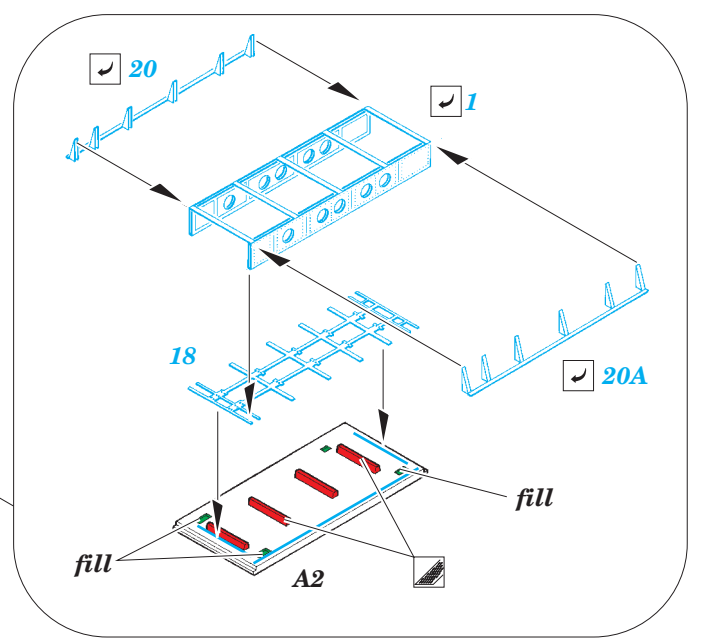

B-1B exterior

eduard

48 857

detail set for 1/48 REVELL No.04900 kit • sada detailů pro stavebnici 1/48 REVELL No.04900

- APPLY EXPRESS MASK AND PAINT BEFORE GLUING
POUŽIT EXPRESS MASK NABARVIT PŘED SLEPENÍM
- SYMMETRICAL ASSEMBLY
SYMETRICKÁ MONTÁŽ
- REMOVE
ODSTRANIT
- GRIND
OBROUSIT
- DRILL HOLE
VRTAT OTVOR
- COLORED ETCHED PARTS
LEPTANÉ BAREVNÉ DÍLY
- ETCHED PARTS
LEPTANÉ NEBAREVNÉ DÍLY
- ORIGINAL KIT PARTS
PŮVODNÍ DÍLY STAVEBNICE
- BEND
OHNOUT
- OPTION
VOLBA
- REPLACE
NAHRADIT

ORIGINAL KIT PARTS
PŮVODNÍ DÍLY STAVEBNICE

PHOTO-ETCHED PARTS
LEPTANÉ DÍLY

PARTS TO BE REMOVED
DÍLY K ODSTRANĚNÍ

FILL
TMELIT

2 sets

Related products: FE 737 + 49 737 B-1B interior