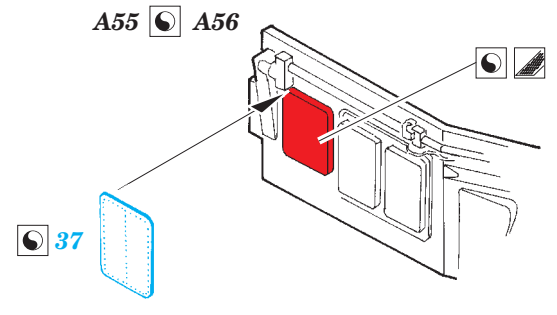

B-1B exterior

eduard

48 857

detail set for 1/48 REVELL No.04900 kit • sada detailů pro stavebnici 1/48 REVELL No.04900

- APPLY EXPRESS MASK AND PAINT BEFORE GLUING
POUŽIT EXPRESS MASK NABARVIT PŘED SLEPENÍM
- SYMMETRICAL ASSEMBLY
SYMETRICKÁ MONTÁŽ
- REMOVE
ODSTRANIT
- GRIND
OBROUSIT
- DRILL HOLE
VRTAT OTVOR
- COLORED ETCHED PARTS
LEPTANÉ BAREVNÉ DÍLY
- ETCHED PARTS
LEPTANÉ NEBAREVNÉ DÍLY
- ORIGINAL KIT PARTS
PŮVODNÍ DÍLY STAVEBNICE
- BEND
OHNOUT
- OPTION
VOLBA
- REPLACE
NAHRADIT

ORIGINAL KIT PARTS
PŮVODNÍ DÍLY STAVEBNICE

PHOTO-ETCHED PARTS
LEPTANÉ DÍLY

PARTS TO BE REMOVED
DÍLY K ODSTRANĚNÍ

FILL
TMELIT

2 sets

Related products: FE 737 + 49 737 B-1B interior