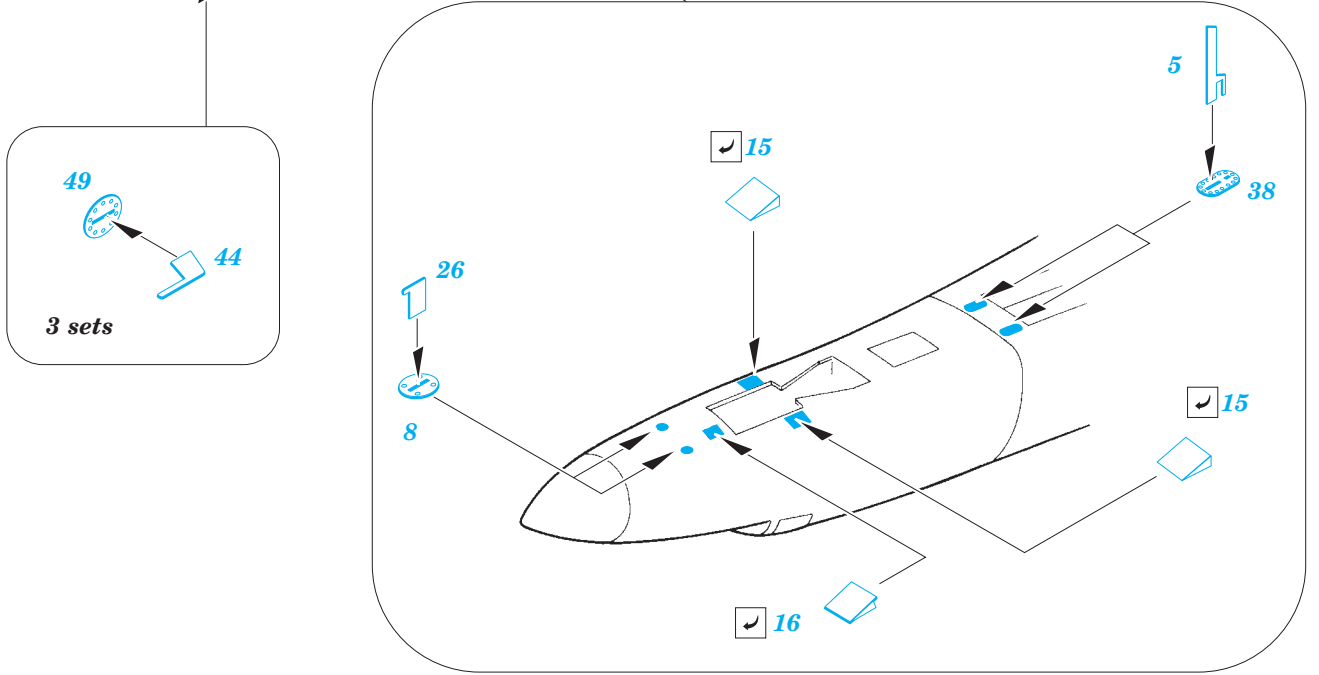

B-1B exterior

eduard

48 857

detail set for 1/48 REVELL No.04900 kit • sada detailů pro stavebnici 1/48 REVELL No.04900

- APPLY EXPRESS MASK AND PAINT BEFORE GLUING
POUŽIT EXPRESS MASK NABARVIT PŘED SLEPENÍM
- SYMMETRICAL ASSEMBLY
SYMETRICKÁ MONTÁŽ
- REMOVE
ODSTRANIT
- GRIND
OBROUSIT
- DRILL HOLE
VRTAT OTVOR
- COLORED ETCHED PARTS
LEPTANÉ BAREVNÉ DÍLY
- ETCHED PARTS
LEPTANÉ NEBAREVNÉ DÍLY
- ORIGINAL KIT PARTS
PŮVODNÍ DÍLY STAVEBNICE
- BEND
OHNOUT
- OPTION
VOLBA
- REPLACE
NAHRADIT

ORIGINAL KIT PARTS
PŮVODNÍ DÍLY STAVEBNICE

PHOTO-ETCHED PARTS
LEPTANÉ DÍLY

PARTS TO BE REMOVED
DÍLY K ODSTRANĚNÍ

FILL
TMELIT

2 sets

Related products: FE 737 + 49 737 B-1B interior