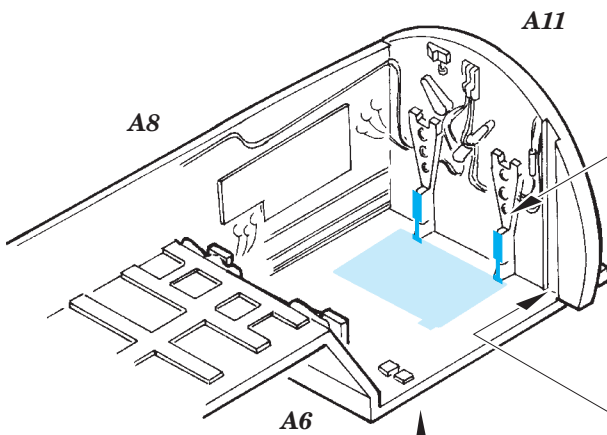

B-1B exterior

eduard

48 857

detail set for 1/48 REVELL No.04900 kit • sada detailů pro stavebnici 1/48 REVELL No.04900

- APPLY EXPRESS MASK AND PAINT BEFORE GLUING
POUŽIT EXPRESS MASK NABARVIT PŘED SLEPENÍM
- SYMMETRICAL ASSEMBLY
SYMETRICKÁ MONTÁŽ
- REMOVE
ODSTRANIT
- GRIND
OBROUSIT
- DRILL HOLE
VRTAT OTVOR
- COLORED ETCHED PARTS
LEPTANÉ BAREVNÉ DÍLY
- ETCHED PARTS
LEPTANÉ NEBAREVNÉ DÍLY
- ORIGINAL KIT PARTS
PŮVODNÍ DÍLY STAVEBNICE
- BEND
OHNOUT
- OPTION
VOLBA
- REPLACE
NAHRADIT

ORIGINAL KIT PARTS
PŮVODNÍ DÍLY STAVEBNICE

PHOTO-ETCHED PARTS
LEPTANÉ DÍLY

PARTS TO BE REMOVED
DÍLY K ODSTRANĚNÍ

FILL
TMELIT

2 sets

Related products: FE 737 + 49 737 B-1B interior