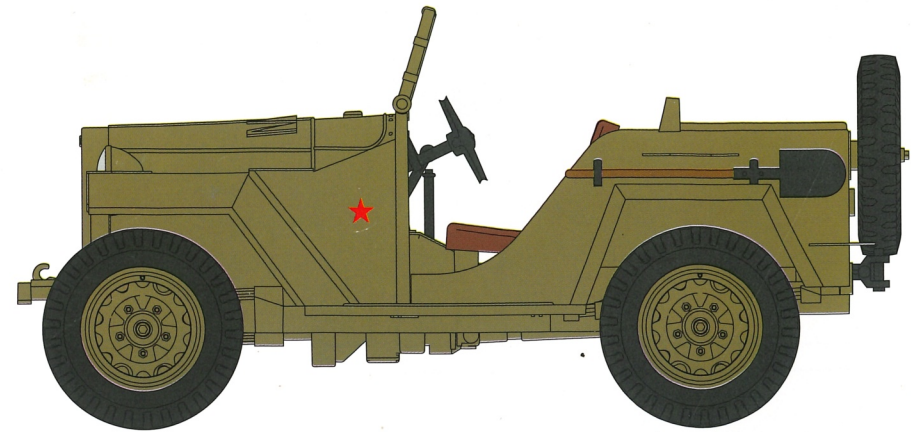

1/72 二战苏联GAZ-67B吉普车 Soviet military vehicles GAZ-67B

上色指示 Paints required 塗装指示

A	绿色	Green	グリーン
B	金属灰色	Metallic grey	メタリックグレイ
C	哑光黑色	Flat black	フラットブラック
D	木棕色	Wood brown	ウッドブラウン
E	红色	Red	レッド
F	棕色	Brown	ブラウン
G	银色	Silver	シルバー