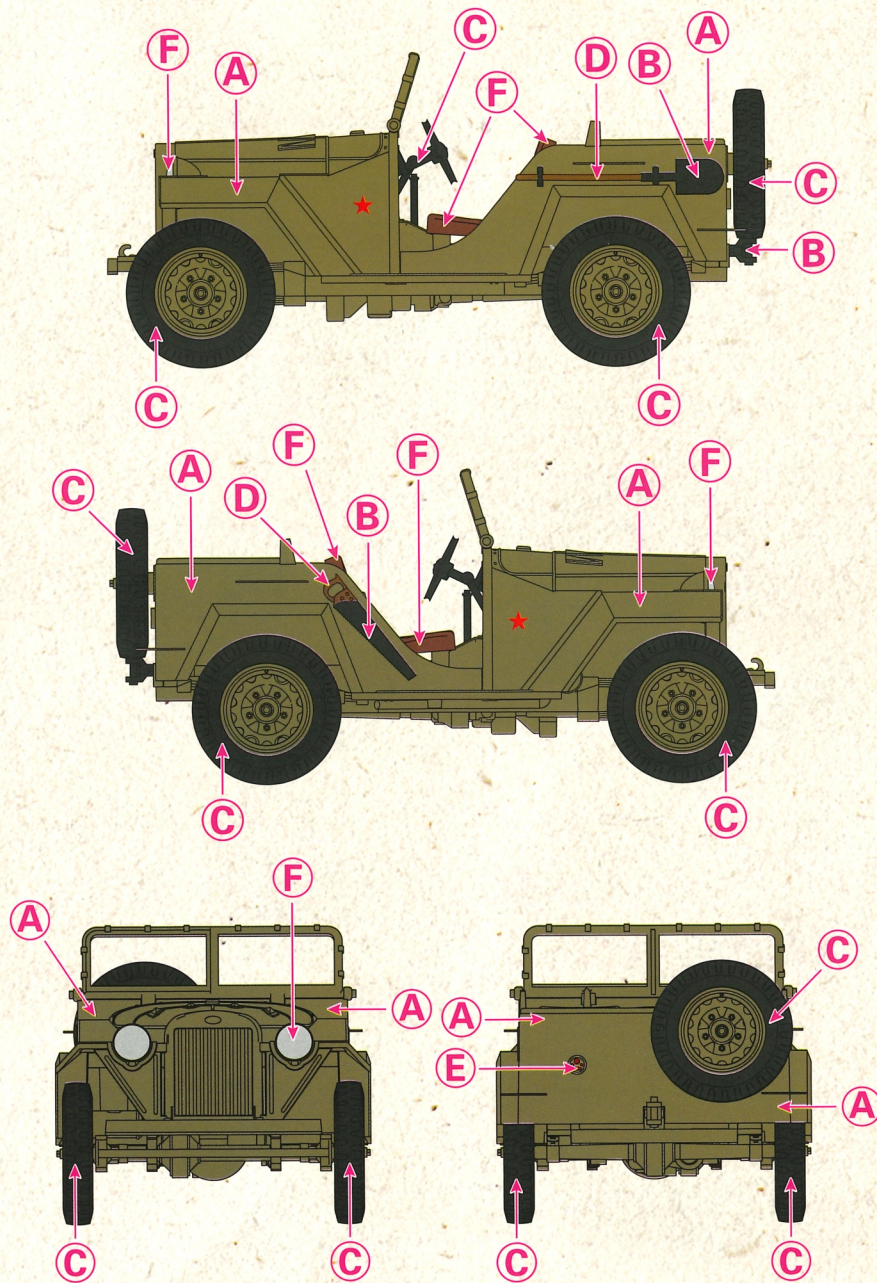

1/72 二战苏联GAZ-67B吉普车 Soviet military vehicles GAZ-67B

上色指示 Paints required 塗装指示

A	绿色	Green	グリーン
B	金属灰色	Metallic grey	メタリックグレイ
C	哑光黑色	Flat black	フラットブラック
D	木棕色	Wood brown	ウッドブラウン
E	红色	Red	レッド
F	棕色	Brown	ブラウン
G	银色	Silver	シルバー