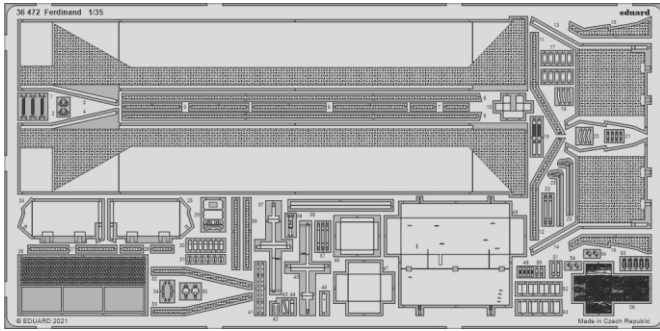

Ferdinand

eduard

36 472

1/35

detail set for 1/35 AMUSING HOBBY kit • sada detailů pro stavebnici 1/35 AMUSING HOBBY

- APPLY EXPRESS MASK AND PAINT BEFORE GLUING
POUŽIT EXPRESS MASK NABARVIT PŘED SLEPENÍM
- SYMMETRICAL ASSEMBLY
SYMETRICKÁ MONTÁŽ
- REMOVE
ODSTRANIT
- GRIND
OBROUSIT
- DRILL HOLE
VRTAT OTVOR
- COLORED ETCHED PARTS
LEPTANÉ BAREVNÉ DÍLY
- ETCHED PARTS
LEPTANÉ NEBAREVNÉ DÍLY
- ORIGINAL KIT PARTS
PŮVODNÍ DÍLY STAVEBNICE
- BEND
OHNOUT
- OPTION
VOLBA
- REPLACE
NAHRADIT

ORIGINAL KIT PARTS
PŮVODNÍ DÍLY STAVEBNICE

PHOTO-ETCHED PARTS
LEPTANÉ DÍLY

PARTS TO BE REMOVED
DÍLY K ODSTRANĚNÍ

FILL
TMELIT