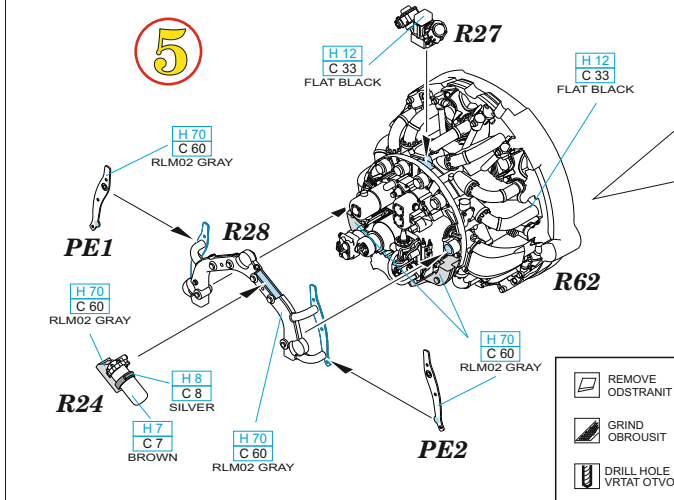

www.eduard.com

435 21 Obrnice 170  
Czech Republic

39,95

**BEST BRASS RESIN AROUND!**

**A****1****2****3****4****5****6**

- |                           |                     |   |
|---------------------------|---------------------|---|
| REMOVE<br>ODSTRANIT       | BEND<br>OHNOUT      | SYMMETRICAL ASSEMBLY<br>SYMETRICKÁ MONTÁŽ |
| GRIND<br>OBROUSIT         | OPTION<br>VOLBA     | SCRIBE THE PANEL AND HOLES<br>RYTI        |
| DRILL HOLE<br>VRTAT OTVOR | REPLACE<br>NAHRADIT | REVERSE SIDE<br>OTOČIT                    |