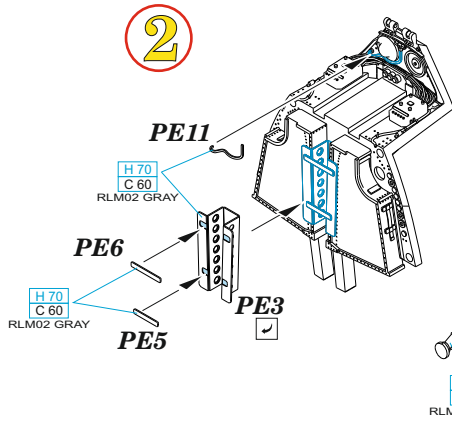

www.eduard.com

435 21 Obrnice 170  
Czech Republic

39,95

**BEST BRASS RESIN AROUND!**

**A****1****2****3****4****5****6**

- |                           |                     |   |
|---------------------------|---------------------|---|
| REMOVE<br>ODSTRANIT       | BEND<br>OHNOUT      | SYMMETRICAL ASSEMBLY<br>SYMETRICKÁ MONTÁŽ |
| GRIND<br>OBROUSIT         | OPTION<br>VOLBA     | SCRIBE THE PANEL AND HOLES<br>RYTI        |
| DRILL HOLE<br>VRTAT OTVOR | REPLACE<br>NAHRADIT | REVERSE SIDE<br>OTOČIT                    |