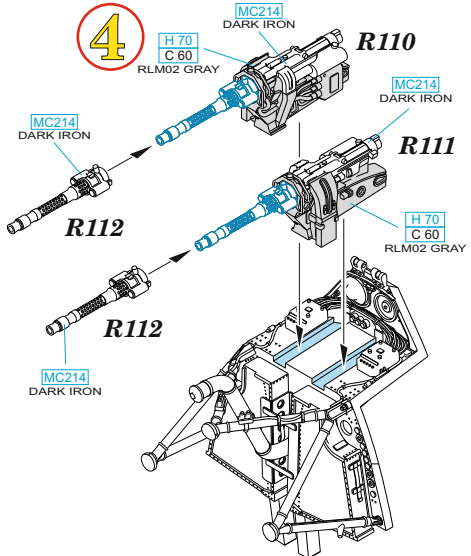

Tento výrobek obsahuje leptané a odlévané detaily pro úpravu a vylepšení plastického modelu. Při výběru sady kovových detailů zkontrolujte, zda je určena pro model, který chcete upravit. Model, pro který je sada určena, je uveden u názvu výrobku. Pro přesnou aplikaci kovových a odlévaných dílů může být zapotřebí upravit díly upravovaného modelu. **POZOR!** Sada obsahuje malé ostré díly. Pracujte ve větrané a dobře osvětlené místnosti. Doporučujeme použití ochranných brýlí. Tento výrobek není vhodný pro děti mladší 14 let.

www.eduard.com

435 21 Obrnice 170  
Czech Republic

39,95

**BEST BRASS RESIN AROUND!**

**A****1****2****3****4****5****6**

- |                           |                     |   |
|---------------------------|---------------------|---|
| REMOVE<br>ODSTRANIT       | BEND<br>OHNOUT      | SYMMETRICAL ASSEMBLY<br>SYMETRICKÁ MONTÁŽ |
| GRIND<br>OBROUSIT         | OPTION<br>VOLBA     | SCRIBE THE PANEL AND HOLES<br>RYTI        |
| DRILL HOLE<br>VRTAT OTVOR | REPLACE<br>NAHRADIT | REVERSE SIDE<br>OTOČIT                    |