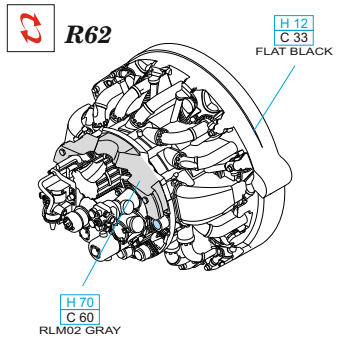

www.eduard.com

435 21 Obrnice 170  
Czech Republic

39,95

**BEST BRASS RESIN AROUND!**

**A****1****2****3****4****5****6**

- |                           |                     |   |
|---------------------------|---------------------|---|
| REMOVE<br>ODSTRANIT       | BEND<br>OHNOUT      | SYMMETRICAL ASSEMBLY<br>SYMETRICKÁ MONTÁŽ |
| GRIND<br>OBROUSIT         | OPTION<br>VOLBA     | SCRIBE THE PANEL AND HOLES<br>RYTI        |
| DRILL HOLE<br>VRTAT OTVOR | REPLACE<br>NAHRADIT | REVERSE SIDE<br>OTOČIT                    |