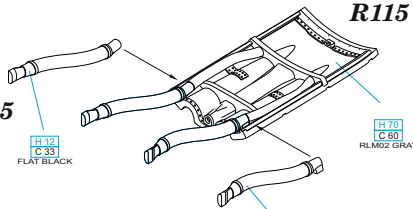

9

R105

H 12
C 33
FLAT BLACK

R115

H 70
C 60
RLM02 GRAY

R106

H 12
C 33
FLAT BLACK

10