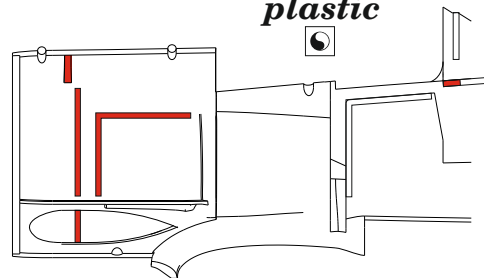

plastic

plastic