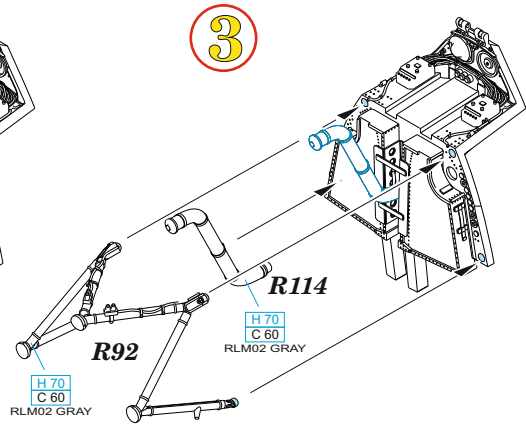

www.eduard.com

435 21 Obrnice 170  
Czech Republic

39,95

**BEST BRASS RESIN AROUND!**

**A****1****2****3****4****5****6**

- |                           |                     |   |
|---------------------------|---------------------|---|
| REMOVE<br>ODSTRANIT       | BEND<br>OHNOUT      | SYMMETRICAL ASSEMBLY<br>SYMETRICKÁ MONTÁŽ |
| GRIND<br>OBROUSIT         | OPTION<br>VOLBA     | SCRIBE THE PANEL AND HOLES<br>RYTI        |
| DRILL HOLE<br>VRTAT OTVOR | REPLACE<br>NAHRADIT | REVERSE SIDE<br>OTOČIT                    |