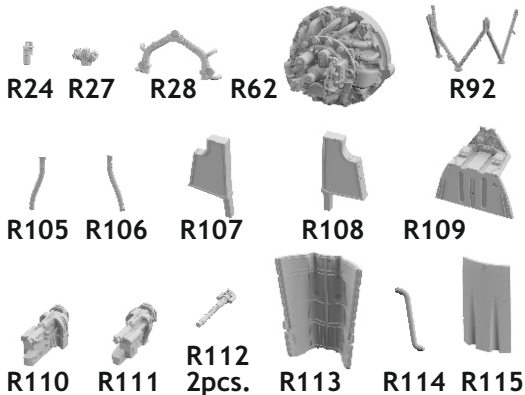

# 648 649 Fw 190F-8 fuselage guns

for Eduard kit - pro stavebnici Eduard

648 649

# Fw 190F-8 fuselage guns

for Eduard kit - pro stavebnici Eduard

1/48

1/48 scale

## COLOURS

GSI Creos (GUNZE)			Mr.METAL COLOR	
AQUEOUS	Mr.COLOR		Mr.COLOR	
[H 7]	[C 7]	BROWN	[MC214]	DARK IRON
[H 8]	[C 8]	SILVER		
[H12]	[C33]	FLAT BLACK		
[H70]	[C60]	RLM02 GRAY		

This product contains metal and resin detail parts for upgrading scale plastic models. When selecting this set make sure that it is for the kit mentioned in product name as these sets are made specifically for that kit. When upgrading the model some cutting or corrections may be necessary for parts to fit accurately. **WARNING!** This set contains small and sharp parts. Work carefully in a ventilated and well-lit room. Safety glasses are recommended. This product is not suitable for children below 14 years of age.

Tento výrobek obsahuje leptané a odlévané detaily pro úpravu a vylepšení plastického modelu. Při výběru sady kovových detailů zkontrolujte, zda je určena pro model, který chcete upravit. Model, pro který je sada určena, je uveden u názvu výrobku. Pro přesnou aplikaci kovových a odlévaných dílů může být zapotřebí upravit díly upravovaného modelu. **POZOR!** Sada obsahuje malé ostré díly. Pracujte ve větrané a dobře osvětlené místnosti. Doporučujeme použití ochranných brýlí. Tento výrobek není vhodný pro děti mladší 14 let.