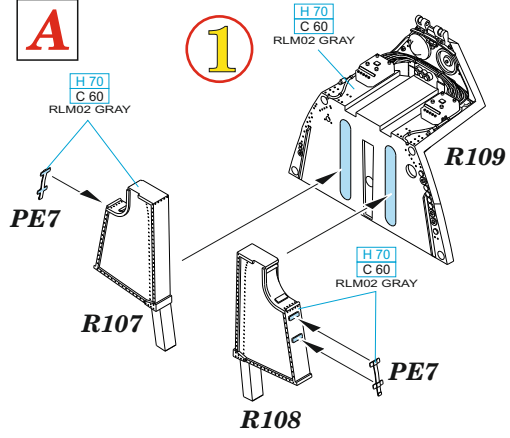

A

1

2

3

4

5

6

REMOVE ODSTRANIT	BEND OHNOUT	SYMMETRICAL ASSEMBLY SYMETRICKÁ MONTÁŽ
GRIND OBROUSIT	OPTION VOLBA	SCRIBE THE PANEL AND HOLES RYTI
DRILL HOLE VRTAT OTVOR	REPLACE NAHRADIT	REVERSE SIDE OTOČIT