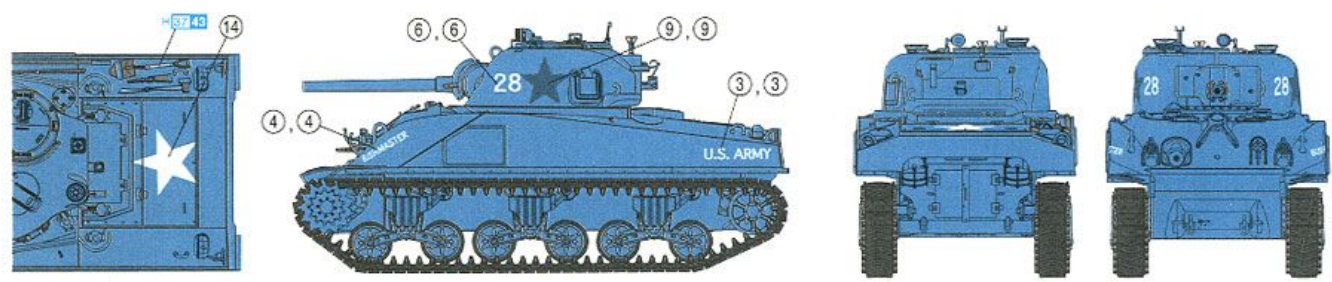

"Bushmaster", 763rd Tank Battalion, 96th Infantry Division, U.S. Army, Leyte 1944