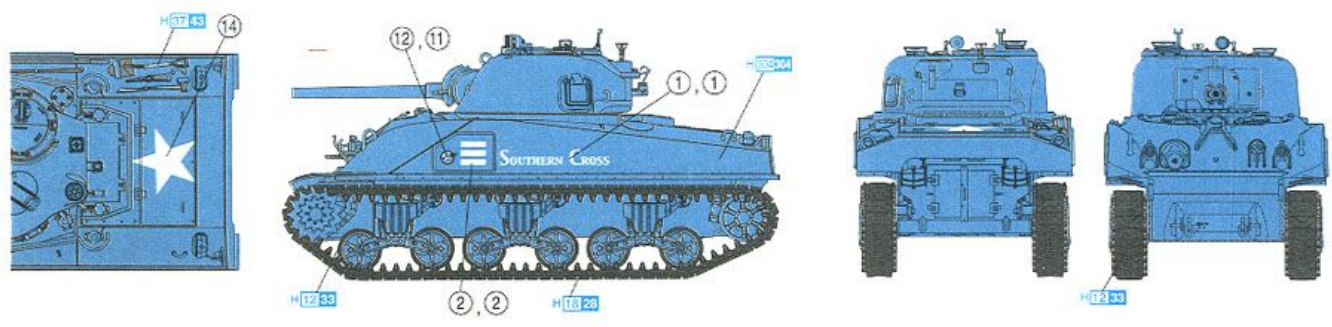

Paint & Markings

マーキング及び塗装図   Markierungen und Bemalung   Decoration et Peinture   Marchio & Pittura   標貼及着色指示

"Southern Cross", 44th Tank Battalion, U.S. Army, Limon 1944