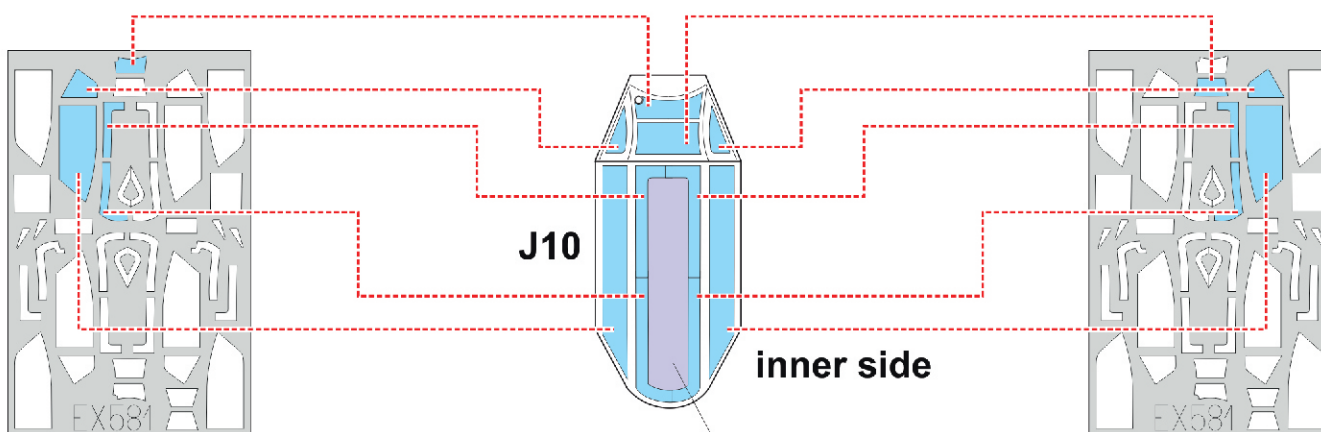

# Bf 109G Erela canopy TFace

**EX 581**

for kit **EDUARD**

scale **1/48**

J11 J12 J13

J9

inner side

LIQUID MASK

outer side

J9

J11 J12 J13

J7

inner side

LIQUID MASK

LIQUID MASK

**J11 J12 J13**

LIQUID MASK

**J11 J12 J13**