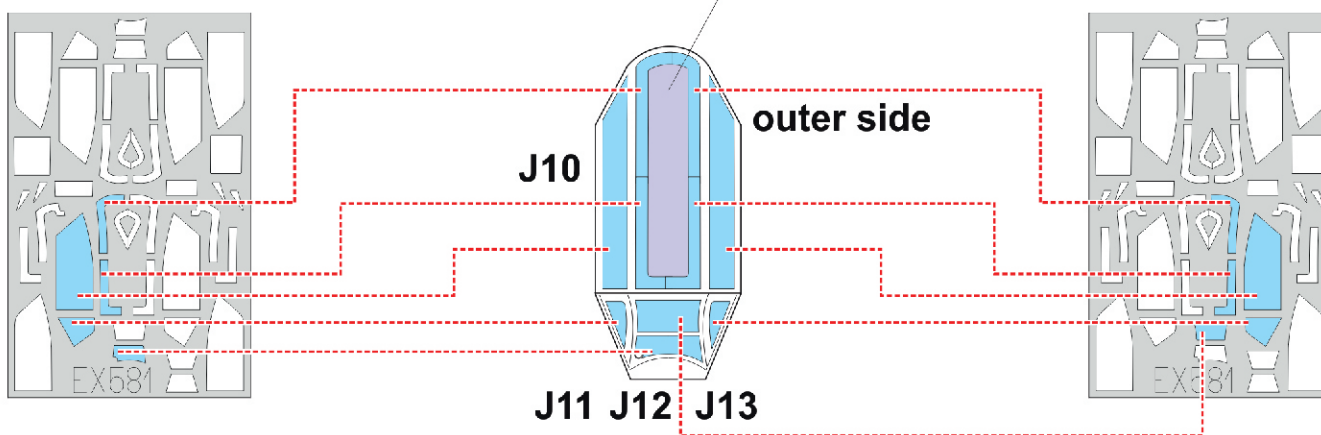

# Bf 109G Erela canopy TFace

**EX 581**

for kit **EDUARD**

scale **1/48**

J11 J12 J13

J9

inner side

LIQUID MASK

outer side

J9

J11 J12 J13

J7

inner side

LIQUID MASK

LIQUID MASK

**J11 J12 J13**

LIQUID MASK

**J11 J12 J13**