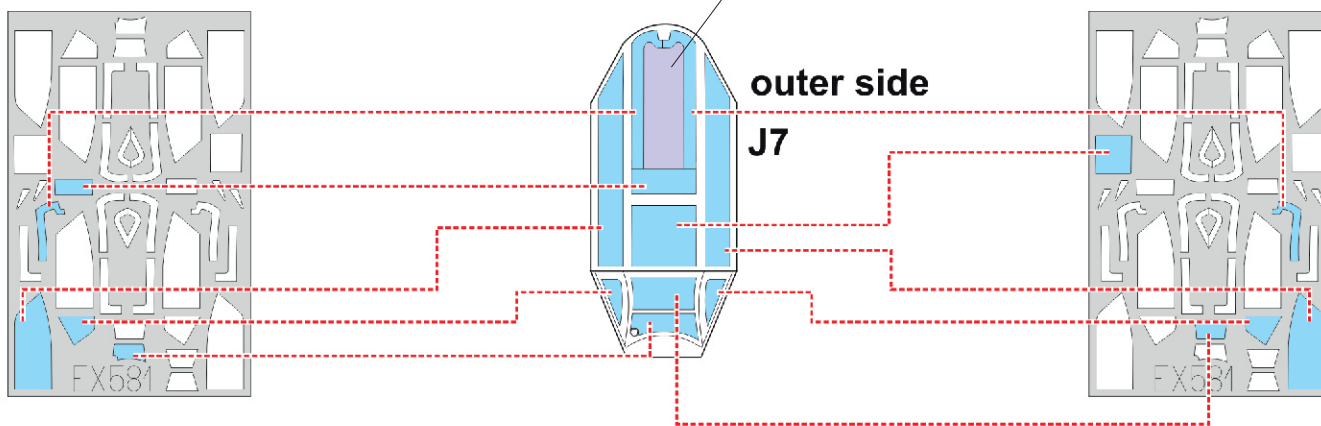

# Bf 109G Erela canopy TFace

**EX 581**

for kit **EDUARD**

scale **1/48**

J11 J12 J13

J9

inner side

LIQUID MASK

outer side

J9

J11 J12 J13

J7

inner side

LIQUID MASK

LIQUID MASK

**J11 J12 J13**

LIQUID MASK

**J11 J12 J13**