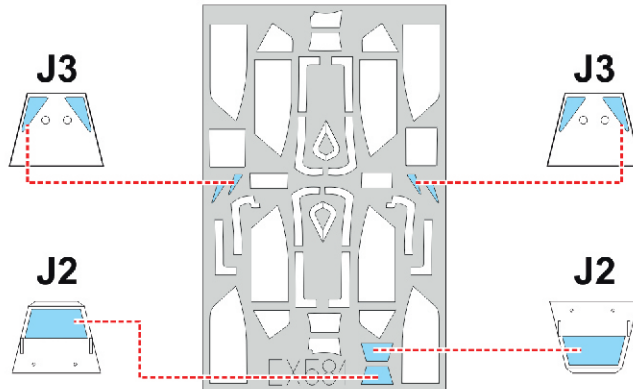

# Bf 109G Erela canopy TFace

**EX 581**

for kit **EDUARD**

scale **1/48**

J11 J12 J13

J9

inner side

LIQUID MASK

outer side

J9

J11 J12 J13

J7

inner side

LIQUID MASK

LIQUID MASK

**J11 J12 J13**