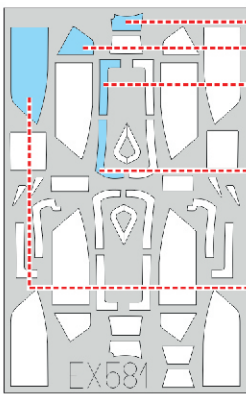

# Bf 109G Erela canopy TFace

**EX 581**

for kit **EDUARD**

scale **1/48**

J11 J12 J13

J9

inner side

LIQUID MASK

outer side

J9

J11 J12 J13

J7

inner side

LIQUID MASK

LIQUID MASK

**J11 J12 J13**