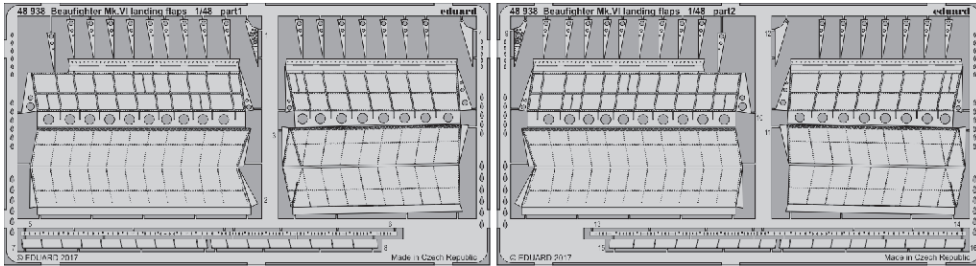

Beaufighter Mk.VI landing flaps 1/48

eduard

detail set for 1/48 TAMIYA kit • sada detailů pro stavebnici 1/48 TAMIYA

48 938

- ★ APPLY EXPRESS MASK AND PAINT BEFORE GLUING
POUŽIT EXPRESS MASK NABARVIT PŘED SLEPENÍM
- ☉ SYMMETRICAL ASSEMBLY
SYMETRICKÁ MONTÁŽ
- REMOVE
ODSTRANIT
- ▨ GRIND
OBROUSIT
- ⊘ DRILL HOLE
VRTÁT OTVOR
- 1 COLORED ETCHED PARTS
LEPTANÉ BAREVNÉ DÍLY
- 1 ETCHED PARTS
LEPTANÉ NEBAREVNÉ DÍLY
- 1 ORIGINAL KIT PARTS
PŮVODNÍ DÍLY STAVEBNICE
- ↪ BEND
OHNOUT
- ? OPTION
VOLBA
- Ⓜ REPLACE
NAHRADIT

ORIGINAL KIT PARTS
PŮVODNÍ DÍLY STAVEBNICE

PHOTO-ETCHED PARTS
LEPTANÉ DÍLY

PARTS TO BE REMOVED
DÍLY K ODSTRANĚNÍ

FILL
TMELIT