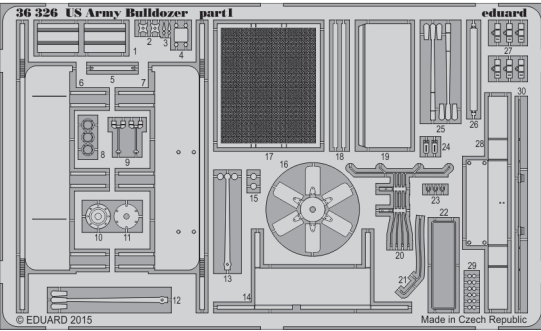

US Army Bulldozer

eduard

detail set for 1/35 MINI ART No. 35195 kit • sada detailů pro stavebnici 1/35 MINI ART No. 35195

36 326

- APPLY EXPRESS MASK AND PAINT BEFORE GLUING
POUŽIT EXPRESS MASK NABARVIT PŘED SLEPENÍM
 - SYMMETRICAL ASSEMBLY
SYMETRICKÁ MONTÁŽ
 - REMOVE
ODSTRANIT
 - GRIND
OBROUSIT
 - DRILL HOLE
VRTÁT OTVOR
 - BEND
OHNOUT
 - OPTION
VOLBA
 - REPLACE
NAHRADIT
- 1 COLORED ETCHED PARTS
LEPTANÉ BAREVNÉ DÍLY
- 1 ETCHED PARTS
LEPTANÉ NEBAREVNÉ DÍLY
- 1 ORIGINAL KIT PARTS
PŮVODNÍ DÍLY STAVEBNICE

ORIGINAL KIT PARTS
PŮVODNÍ DÍLY STAVEBNICE

PHOTO-ETCHED PARTS
LEPTANÉ DÍLY

PARTS TO BE REMOVED
DÍLY K ODSTRANĚNÍ

FILL
TMELIT