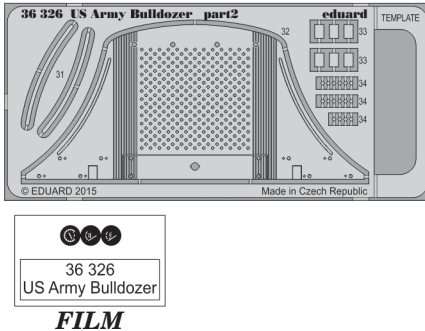

US Army Bulldozer

eduard

detail set for 1/35 MINI ART No. 35195 kit • sada detailů pro stavebnici 1/35 MINI ART No. 35195

36 326

- APPLY EXPRESS MASK AND PAINT BEFORE GLUING
POUŽIT EXPRESS MASK NABARVIT PŘED SLEPENÍM
 - SYMMETRICAL ASSEMBLY
SYMETRICKÁ MONTÁŽ
 - REMOVE
ODSTRANIT
 - GRIND
OBROUSIT
 - DRILL HOLE
VRTÁT OTVOR
 - BEND
OHNOUT
 - OPTION
VOLBA
 - REPLACE
NAHRADIT
- 1 COLORED ETCHED PARTS
LEPTANÉ BAREVNÉ DÍLY
- 1 ETCHED PARTS
LEPTANÉ NEBAREVNÉ DÍLY
- 1 ORIGINAL KIT PARTS
PŮVODNÍ DÍLY STAVEBNICE

ORIGINAL KIT PARTS
PŮVODNÍ DÍLY STAVEBNICE

PHOTO-ETCHED PARTS
LEPTANÉ DÍLY

PARTS TO BE REMOVED
DÍLY K ODSTRANĚNÍ

FILL
TMELIT