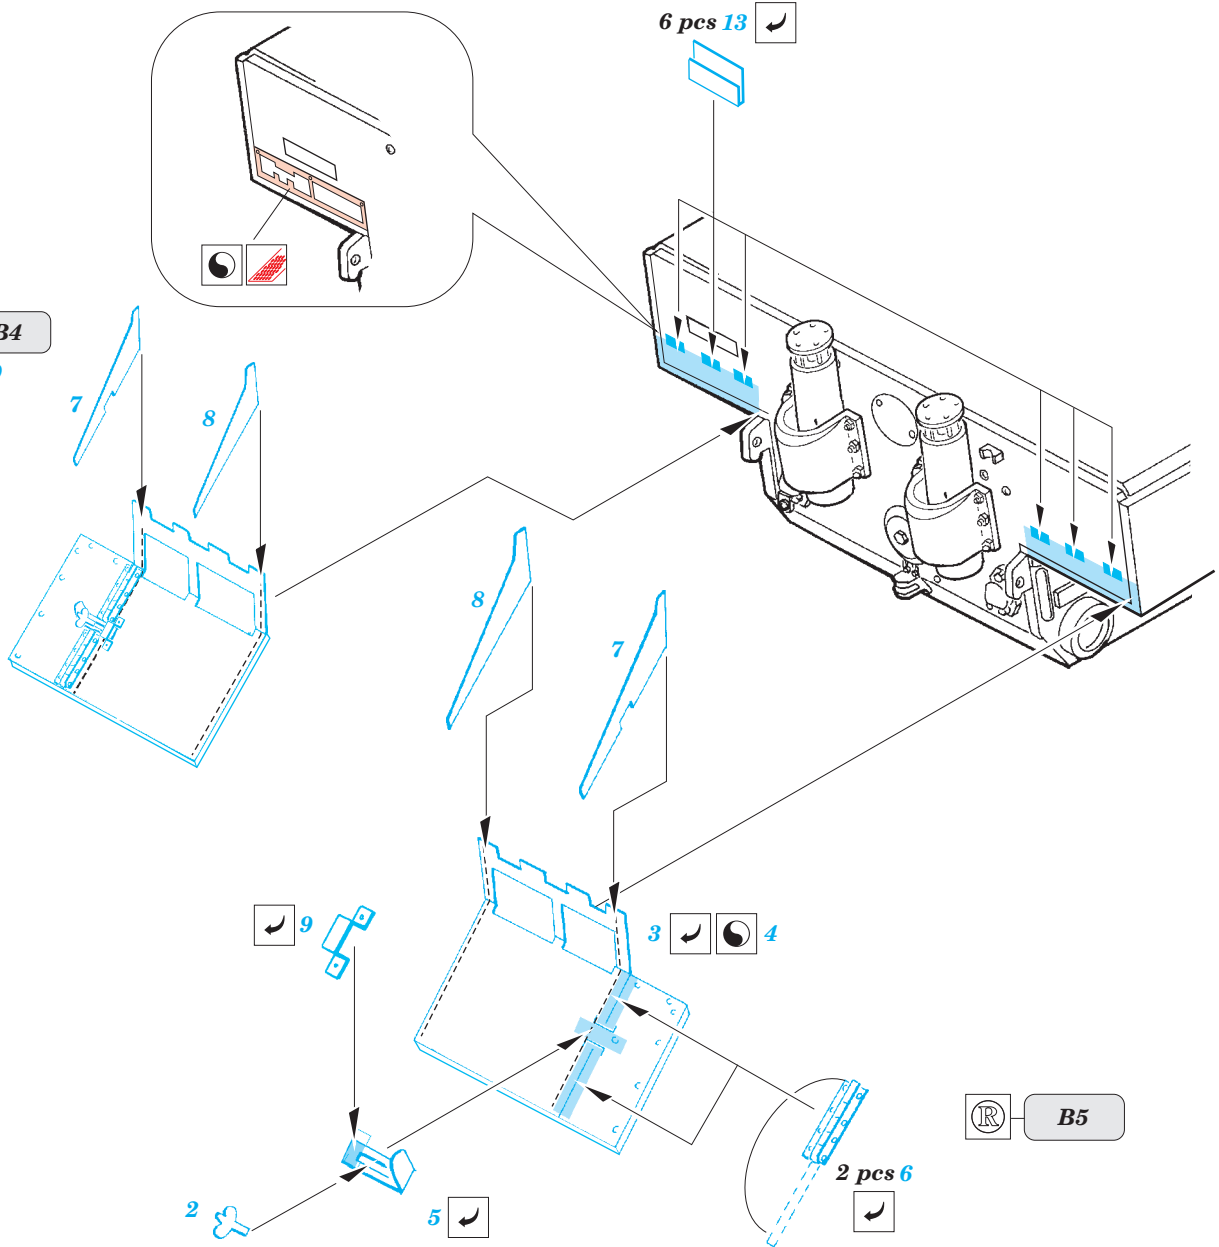

# Tiger I late fenders

eduard

36 320

detail set for 1/35 ACADEMY No. 13314 kit • sada detailů pro stavebnici 1/35 ACADEMY No. 13314

- ★ APPLY EXPRESS MASK AND PAINT BEFORE GLUING  
POUŽIT EXPRESS MASK NABARVIT PŘED SLEPENÍM
- ☯ SYMMETRICAL ASSEMBLY  
SYMETRICKÁ MONTÁŽ
- REMOVE  
ODSTRANIT
- ▨ GRIND  
OBROUSIT
- ⊘ DRILL HOLE  
VRTAT OTVOR
- 1 COLORED ETCHED PARTS  
LEPTANÉ BAREVNÉ DÍLY
- 1 ETCHED PARTS  
LEPTANÉ NEBAREVNÉ DÍLY
- 1 ORIGINAL KIT PARTS  
PŮVODNÍ DÍLY STAVEBNICE
- ↪ BEND  
OHNOUT
- ? OPTION  
VOLBA
- Ⓜ REPLACE  
NAHRADIT

ORIGINAL KIT PARTS  
PŮVODNÍ DÍLY STAVEBNICE
  PHOTO-ETCHED PARTS  
LEPTANÉ DÍLY
  PARTS TO BE REMOVED  
DÍLY K ODSTRANĚNÍ
  FILL  
TMELIT

Ⓜ B4  
2, 5, 6, 9

Ⓜ B5