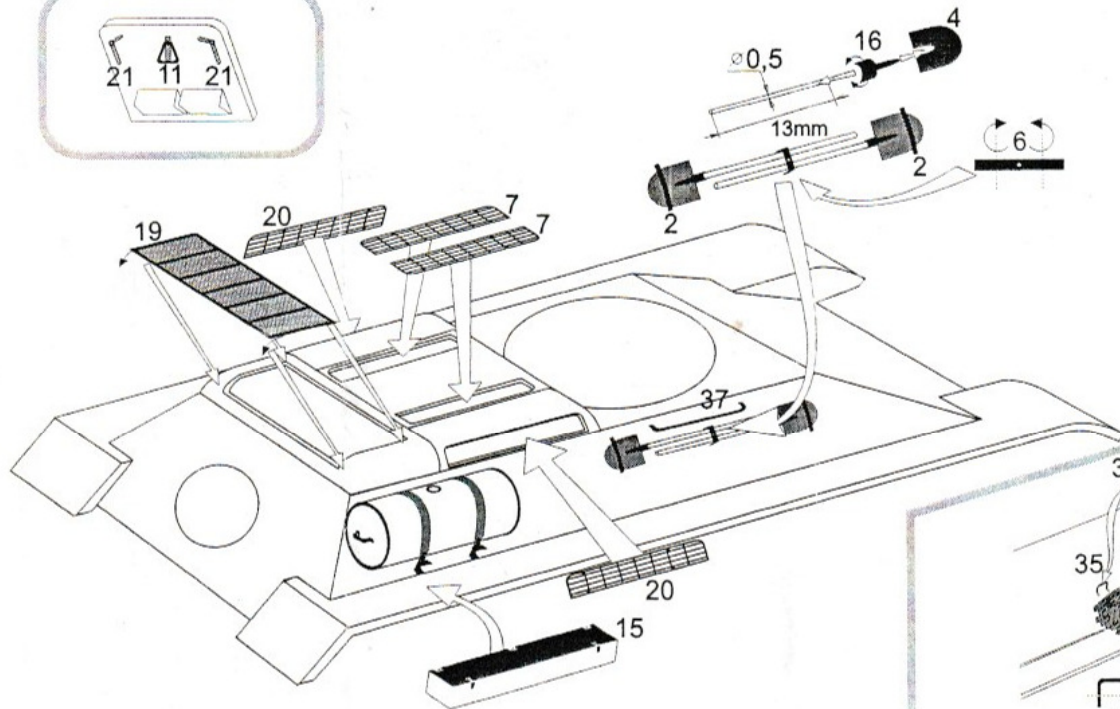

# T - 34 / 76

DOPORUČENÁ STAVEBNICE:  
RECOMMENDED KIT:  
RECOMANDÉE POUR:

EASTERN  
EXPRESS

EXTRATECH 2002

-  Plehnout  
To bend  
Plier
-  Odříznout  
Remove  
Détacher
-  symetrická montáž  
symmetrical assembly  
montage symétrique
-  volba  
optional  
facultatif