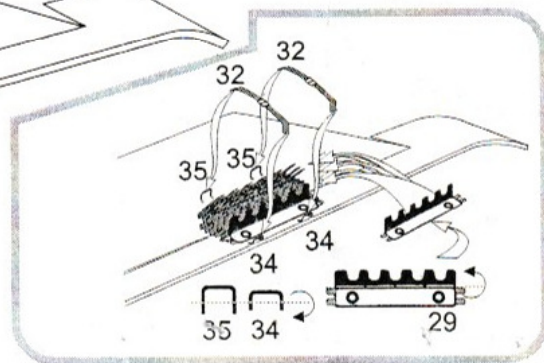

# T - 34 / 76

DOPORUČENÁ STAVEBNICE:  
RECOMMENDED KIT:  
RECOMANDÉE POUR:

EASTERN  
EXPRESS

EXTRATECH 2002

-  Plehnout  
To bend  
Plier
-  Odříznout  
Remove  
Détacher
-  symetrická montáž  
symmetrical assembly  
montage symétrique
-  volba  
optional  
facultatif