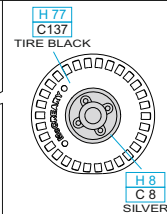

**648 647 P-51D wheels  
block tread 2**  
for Eduard kit - pro stavebnici Eduard

**1/48 scale**

**R182  
2pcs.**

**R12  
2pcs.**

**R13**

**COLOURS**

GSI Creos (GUNZE)		Mr.METAL COLOR
AQUEOUS	Mr.COLOR	
<a href="#">H 8</a>	<a href="#">C 8</a>	SILVER
<a href="#">H 77</a>	<a href="#">C137</a>	TIRE BLACK

**648 647 P-51D wheels block tread 2**      **1/48**  
for Eduard kit - pro stavebnici Eduard

**eduard**

**eduard**  
435 21 Obrnice 170  
Czech Republic

[www.eduard.com](http://www.eduard.com)  
9,95

1

H 8  
C 8  
SILVER

H 8  
C 8  
SILVER

H 77  
C 137  
TIRE BLACK

2

*plastic part*  
**G45**

- |                           |                     |   |
|---------------------------|---------------------|---|
| REMOVE<br>ODSTRANIT       | BEND<br>OHNOUT      | SYMMETRICAL ASSEMBLY<br>SYMETRICKÁ MONTÁŽ |
| GRIND<br>OBROUSIT         | OPTION<br>VOLBA     | SCRIBE THE PANEL AND HOLES<br>RYTI        |
| DRILL HOLE<br>VRTÁT OTVOR | REPLACE<br>NAHRADIT | REVERSE SIDE<br>OTOČIT                    |