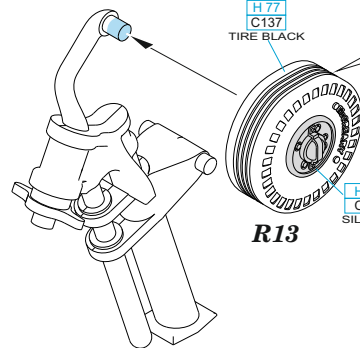

**648 647 P-51D wheels  
block tread 2**  
for Eduard kit - pro stavebnici Eduard

**1/48 scale**

**R182  
2pcs.**

**R12  
2pcs.**

**R13**

**COLOURS**

GSI Creos (GUNZE)		Mr.METAL COLOR
AQUEOUS	Mr.COLOR	
<a href="#">H 8</a>	<a href="#">C 8</a>	SILVER
<a href="#">H 77</a>	<a href="#">C137</a>	TIRE BLACK

**648 647 P-51D wheels block tread 2**      **1/48**  
for Eduard kit - pro stavebnici Eduard

**eduard**

**eduard**  
435 21 Obrnice 170  
Czech Republic

[www.eduard.com](http://www.eduard.com)  
9,95

1

H 8  
C 8  
SILVER

H 8  
C 8  
SILVER

H 77  
C 137  
TIRE BLACK

2

*plastic part*  
**G45**

- |                           |                     |   |
|---------------------------|---------------------|---|
| REMOVE<br>ODSTRANIT       | BEND<br>OHNOUT      | SYMMETRICAL ASSEMBLY<br>SYMETRICKÁ MONTÁŽ |
| GRIND<br>OBROUSIT         | OPTION<br>VOLBA     | SCRIBE THE PANEL AND HOLES<br>RYTI        |
| DRILL HOLE<br>VRTÁT OTVOR | REPLACE<br>NAHRADIT | REVERSE SIDE<br>OTOČIT                    |