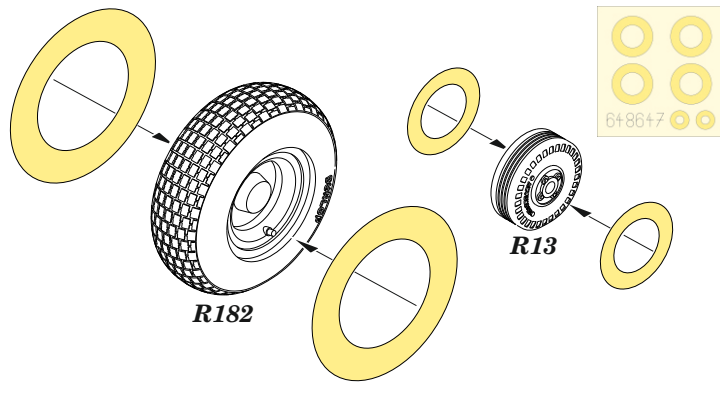

**648 647 P-51D wheels  
block tread 2**  
for Eduard kit - pro stavebnici Eduard

**1/48 scale**

**R182  
2pcs.**

**R12  
2pcs.**

**R13**

**COLOURS**

GSI Creos (GUNZE)		Mr.METAL COLOR
AQUEOUS	Mr.COLOR	
<a href="#">H 8</a>	<a href="#">C 8</a>	SILVER
<a href="#">H 77</a>	<a href="#">C137</a>	TIRE BLACK

**648 647 P-51D wheels block tread 2**      **1/48**  
for Eduard kit - pro stavebnici Eduard

**eduard**

**eduard**  
435 21 Obrnice 170  
Czech Republic

[www.eduard.com](http://www.eduard.com)  
9,95

1

H 8  
C 8  
SILVER

H 8  
C 8  
SILVER

H 77  
C 137  
TIRE BLACK

2

*plastic part*  
**G45**

- |                           |                     |   |
|---------------------------|---------------------|---|
| REMOVE<br>ODSTRANIT       | BEND<br>OHNOUT      | SYMMETRICAL ASSEMBLY<br>SYMETRICKÁ MONTÁŽ |
| GRIND<br>OBROUSIT         | OPTION<br>VOLBA     | SCRIBE THE PANEL AND HOLES<br>RYTI        |
| DRILL HOLE<br>VRTÁT OTVOR | REPLACE<br>NAHRADIT | REVERSE SIDE<br>OTOČIT                    |