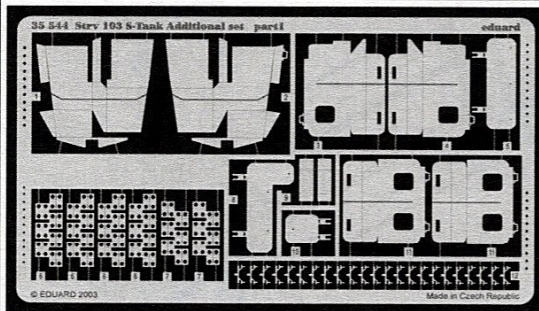

Strv 103S-Tank Additional set

1/35 scale detail set for Trumpeter kit • sada detailů pro model 1/35 Trumpeter

eduard

35 544

- APPLY EXPRESS MASK AND PAINT BEFORE GLUING
POUŽIT EXPRESS MASK NABARVIT PŘED SLEPENÍM
- SYMMETRICAL ASSEMBLY
SYMETRICKÁ MONTÁŽ
- REMOVE
ODSTRANIT
- GRIND
OBROUSIT
- DRILL HOLE
VRTAT OTVOR
- BEND
OHNOUT
- OPTION
VOLBA
- REPLACE
NAHRADIT

ORIGINAL KIT PARTS
 PŮVODNÍ DÍLY STAVEBNICE

PHOTO-ETCHED PARTS
 LEPTANÉ DÍLY

PARTS TO BE REMOVED
 DÍLY K ODSTRANĚNÍ

FILL
 TMLIT