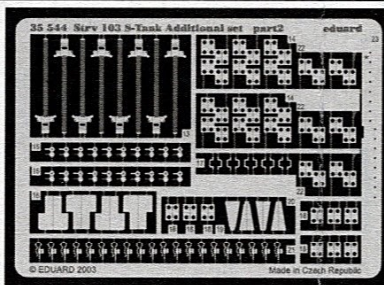

Strv 103S-Tank Additional set

1/35 scale detail set for Trumpeter kit • sada detailů pro model 1/35 Trumpeter

eduard

35 544

- APPLY EXPRESS MASK AND PAINT BEFORE GLUING
POUŽIT EXPRESS MASK NABARVIT PŘED SLEPENÍM
- SYMMETRICAL ASSEMBLY
SYMETRICKÁ MONTÁŽ
- REMOVE
ODSTRANIT
- GRIND
OBROUSIT
- DRILL HOLE
VRTAT OTVOR
- BEND
OHNOUT
- OPTION
VOLBA
- REPLACE
NAHRADIT

ORIGINAL KIT PARTS
 PŮVODNÍ DÍLY STAVEBNICE

PHOTO-ETCHED PARTS
 LEPTANÉ DÍLY

PARTS TO BE REMOVED
 DÍLY K ODSTRANĚNÍ

FILL
 TMLIT