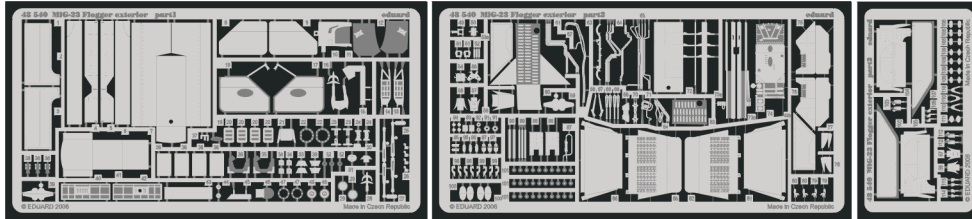

MiG-23 Flogger exterior

eduard

48 540

1/48 scale detail set for Italeri kit • sada detailů pro model 1/48 Italeri

- APPLY EXPRESS MASK AND PAINT BEFORE GLUING
POUÍŤ EXPRESS MASK NABARVIT PŘED SLEPENÍM
- SYMMETRICAL ASSEMBLY
SYMETRICKÁ MONTÁ
- REMOVE
ODSTRANIT
- GRIND
OBROUSIT
- DRILL HOLE
VRTAT OTVOR
- BEND
OHNOUT
- OPTION
VOLBA
- REPLACE
NAHRADIT

ORIGINAL KIT PARTS
PŮVODNÍ DÍLY STAVEBNICE

PHOTO-ETCHED PARTS
LEPTANÉ DÍLY

PARTS TO BE REMOVED
DÍLY K ODSTRANĚNÍ

FILL
TMELIT

References:
 - 4+ publ. : MiG-23 MF, ML
 - Lotnictwo Wojskowe - MiG 23 Wersje myslivskie