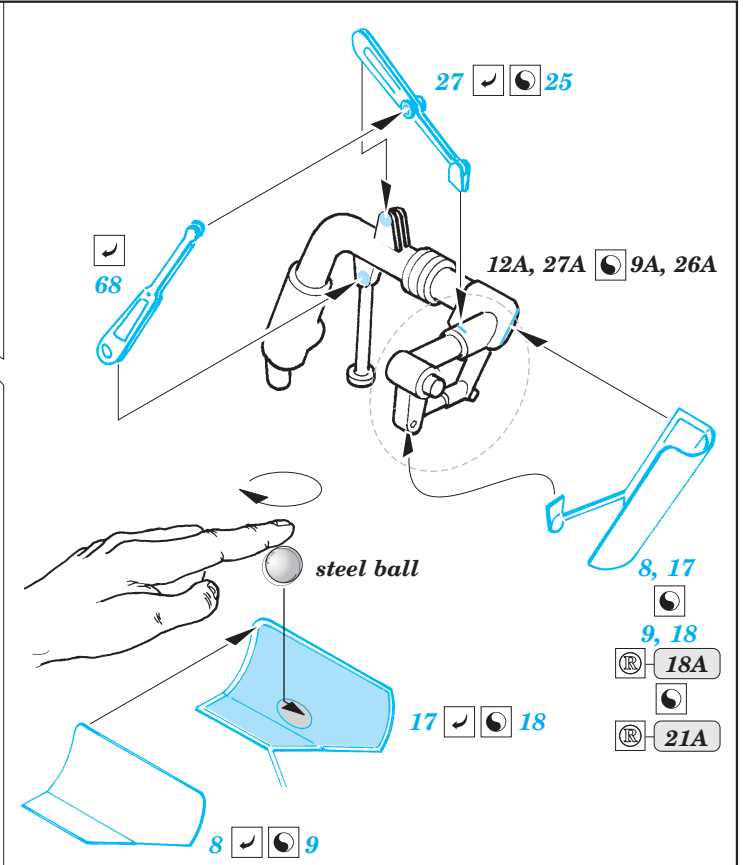

MiG-23 Flogger exterior

eduard

48 540

1/48 scale detail set for Italeri kit • sada detailů pro model 1/48 Italeri

- APPLY EXPRESS MASK AND PAINT BEFORE GLUING
POUÍŤ EXPRESS MASK NABARVIT PŘED SLEPENÍM
- SYMMETRICAL ASSEMBLY
SYMETRICKÁ MONTÁ
- REMOVE
ODSTRANIT
- GRIND
OBROUSIT
- DRILL HOLE
VRTAT OTVOR
- BEND
OHNOUT
- OPTION
VOLBA
- REPLACE
NAHRADIT

ORIGINAL KIT PARTS
PŮVODNÍ DÍLY STAVEBNICE

PHOTO-ETCHED PARTS
LEPTANÉ DÍLY

PARTS TO BE REMOVED
DÍLY K ODSTRANĚNÍ

FILL
TMELIT

References:
 - 4+ publ. : MiG-23 MF, ML
 - Lotnictwo Wojskowe - MiG 23 Wersje myslivskie