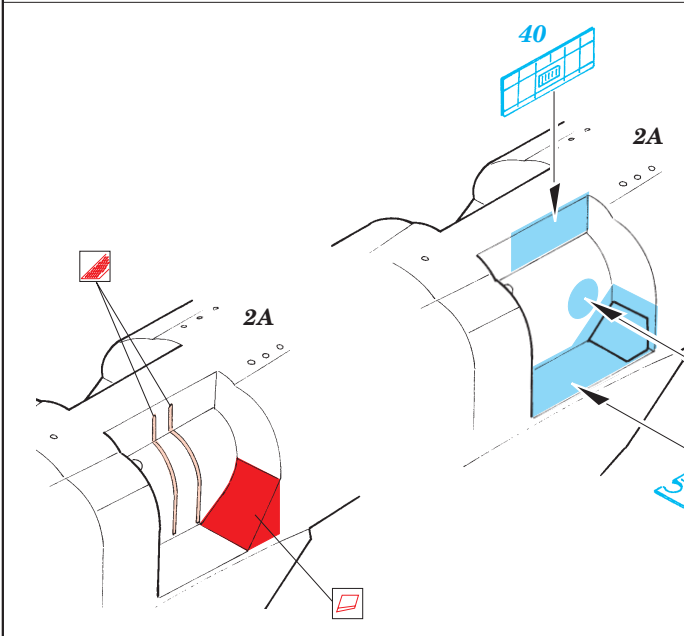

MiG-23 Flogger exterior

eduard

48 540

1/48 scale detail set for Italeri kit • sada detailů pro model 1/48 Italeri

- APPLY EXPRESS MASK AND PAINT BEFORE GLUING
POUÍŤ EXPRESS MASK NABARVIT PŘED SLEPENÍM
- SYMMETRICAL ASSEMBLY
SYMETRICKÁ MONTÁ
- REMOVE
ODSTRANIT
- GRIND
OBROUSIT
- DRILL HOLE
VRTAT OTVOR
- BEND
OHNOUT
- OPTION
VOLBA
- REPLACE
NAHRADIT

ORIGINAL KIT PARTS
PŮVODNÍ DÍLY STAVEBNICE

PHOTO-ETCHED PARTS
LEPTANÉ DÍLY

PARTS TO BE REMOVED
DÍLY K ODSTRANĚNÍ

FILL
TMELIT

References:
 - 4+ publ. : MiG-23 MF, ML
 - Lotnictwo Wojskowe - MiG 23 Wersje myslivskie