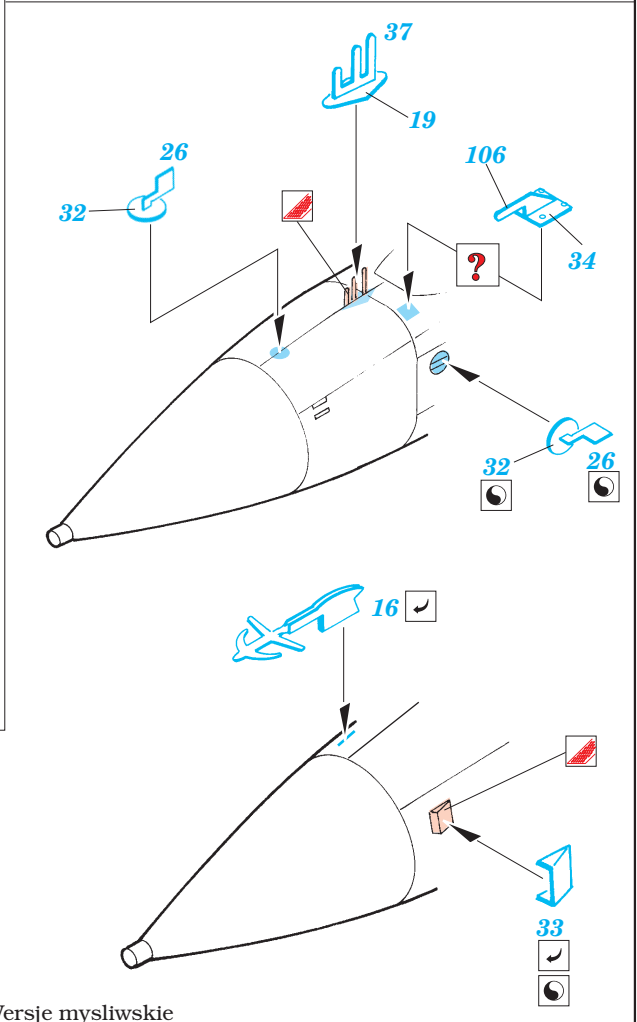

MiG-23 Flogger exterior

eduard

48 540

1/48 scale detail set for Italeri kit • sada detailů pro model 1/48 Italeri

- APPLY EXPRESS MASK AND PAINT BEFORE GLUING
POUÍŤ EXPRESS MASK NABARVIT PŘED SLEPENÍM
- SYMMETRICAL ASSEMBLY
SYMETRICKÁ MONTÁ
- REMOVE
ODSTRANIT
- GRIND
OBROUSIT
- DRILL HOLE
VRTAT OTVOR
- BEND
OHNOUT
- OPTION
VOLBA
- REPLACE
NAHRADIT

ORIGINAL KIT PARTS
PŮVODNÍ DÍLY STAVEBNICE

PHOTO-ETCHED PARTS
LEPTANÉ DÍLY

PARTS TO BE REMOVED
DÍLY K ODSTRANĚNÍ

FILL
TMELIT

References:
 - 4+ publ. : MiG-23 MF, ML
 - Lotnictwo Wojskowe - MiG 23 Wersje myslivskie