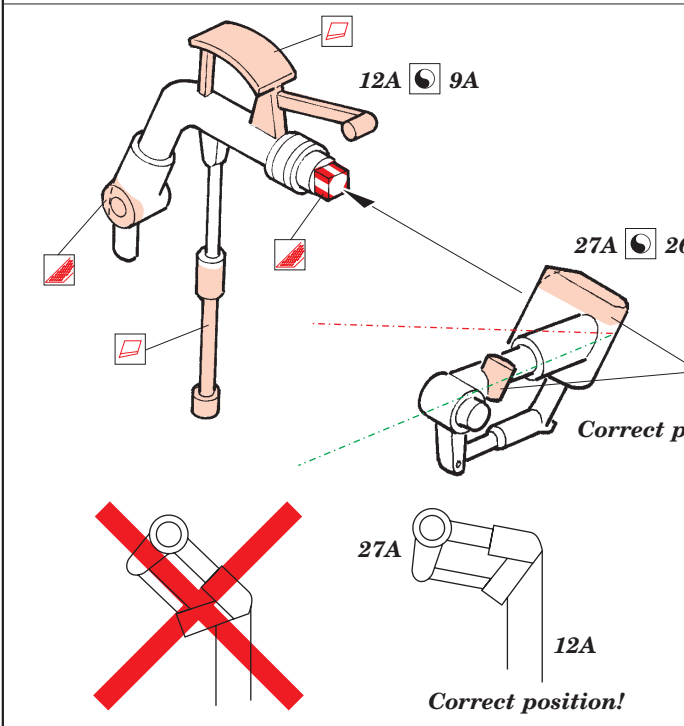

MiG-23 Flogger exterior

eduard

48 540

1/48 scale detail set for Italeri kit • sada detailů pro model 1/48 Italeri

- APPLY EXPRESS MASK AND PAINT BEFORE GLUING
POUÍŤ EXPRESS MASK NABARVIT PŘED SLEPENÍM
- SYMMETRICAL ASSEMBLY
SYMETRICKÁ MONTÁ
- REMOVE
ODSTRANIT
- GRIND
OBROUSIT
- DRILL HOLE
VRTAT OTVOR
- BEND
OHNOUT
- OPTION
VOLBA
- REPLACE
NAHRADIT

ORIGINAL KIT PARTS
PŮVODNÍ DÍLY STAVEBNICE

PHOTO-ETCHED PARTS
LEPTANÉ DÍLY

PARTS TO BE REMOVED
DÍLY K ODSTRANĚNÍ

FILL
TMELIT

References:
 - 4+ publ. : MiG-23 MF, ML
 - Lotnictwo Wojskowe - MiG 23 Wersje myslivskie