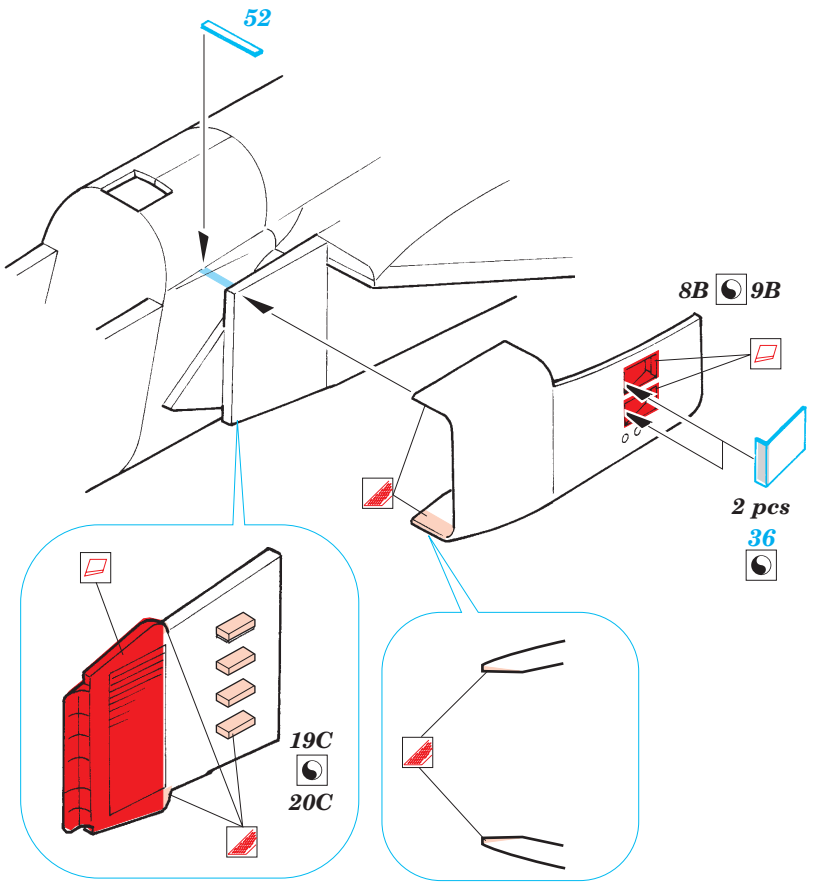

MiG-23 Flogger exterior

eduard

48 540

1/48 scale detail set for Italeri kit • sada detailů pro model 1/48 Italeri

- APPLY EXPRESS MASK AND PAINT BEFORE GLUING
POUÍŤ EXPRESS MASK NABARVIT PŘED SLEPENÍM
- SYMMETRICAL ASSEMBLY
SYMETRICKÁ MONTÁ
- REMOVE
ODSTRANIT
- GRIND
OBROUSIT
- DRILL HOLE
VRTAT OTVOR
- BEND
OHNOUT
- OPTION
VOLBA
- REPLACE
NAHRADIT

ORIGINAL KIT PARTS
PŮVODNÍ DÍLY STAVEBNICE

PHOTO-ETCHED PARTS
LEPTANÉ DÍLY

PARTS TO BE REMOVED
DÍLY K ODSTRANĚNÍ

FILL
TMELIT

References:
 - 4+ publ. : MiG-23 MF, ML
 - Lotnictwo Wojskowe - MiG 23 Wersje myslivskie