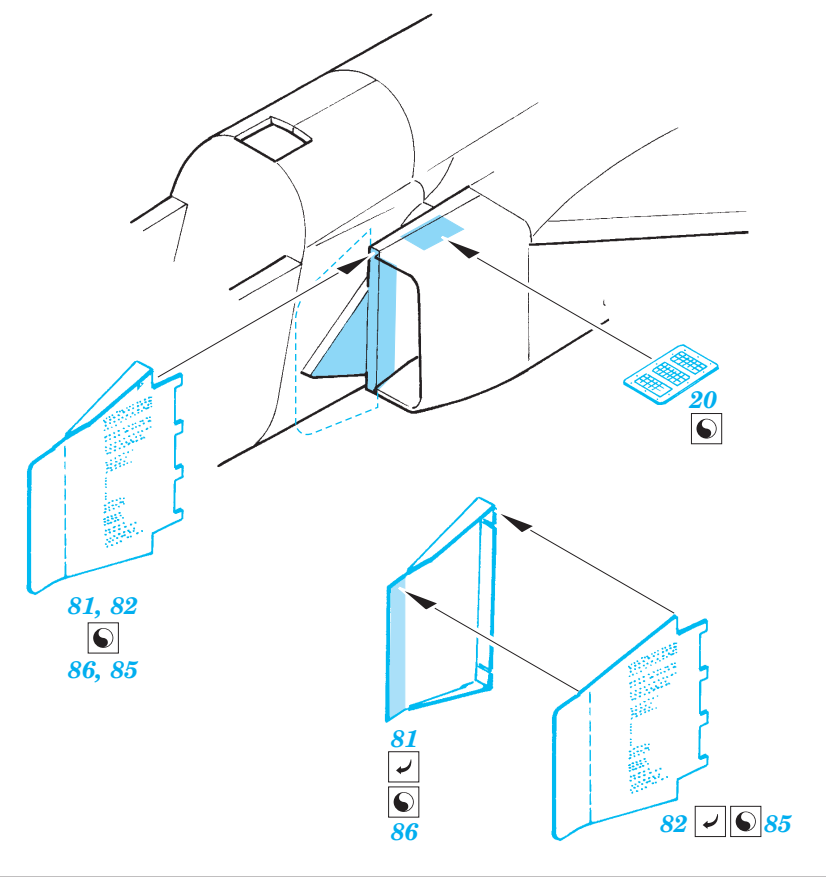

MiG-23 Flogger exterior

eduard

48 540

1/48 scale detail set for Italeri kit • sada detailů pro model 1/48 Italeri

- APPLY EXPRESS MASK AND PAINT BEFORE GLUING
POUÍŤ EXPRESS MASK NABARVIT PŘED SLEPENÍM
- SYMMETRICAL ASSEMBLY
SYMETRICKÁ MONTÁ
- REMOVE
ODSTRANIT
- GRIND
OBROUSIT
- DRILL HOLE
VRTAT OTVOR
- BEND
OHNOUT
- OPTION
VOLBA
- REPLACE
NAHRADIT

ORIGINAL KIT PARTS
PŮVODNÍ DÍLY STAVEBNICE

PHOTO-ETCHED PARTS
LEPTANÉ DÍLY

PARTS TO BE REMOVED
DÍLY K ODSTRANĚNÍ

FILL
TMELIT

References:
 - 4+ publ. : MiG-23 MF, ML
 - Lotnictwo Wojskowe - MiG 23 Wersje myslivskie