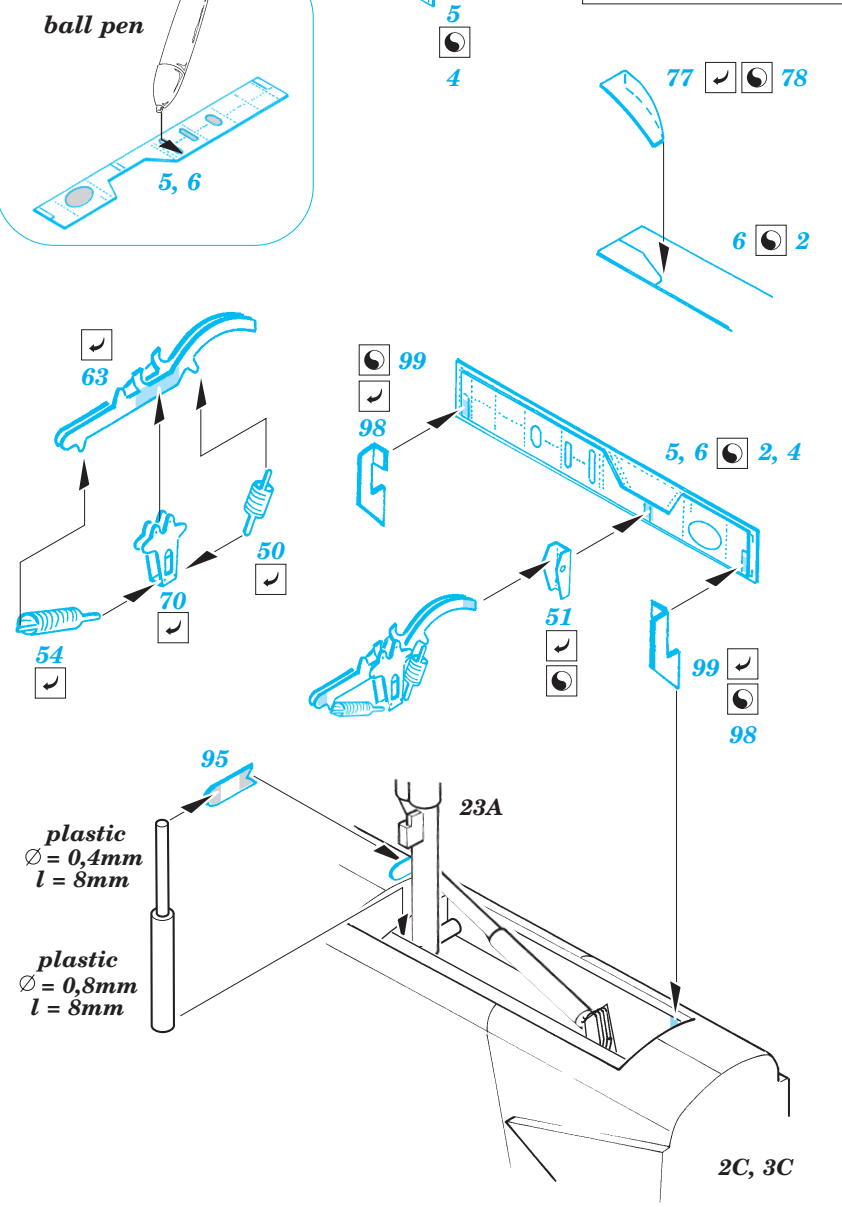

MiG-23 Flogger exterior

eduard

48 540

1/48 scale detail set for Italeri kit • sada detailů pro model 1/48 Italeri

- APPLY EXPRESS MASK AND PAINT BEFORE GLUING
POUÍŤ EXPRESS MASK NABARVIT PŘED SLEPENÍM
- SYMMETRICAL ASSEMBLY
SYMETRICKÁ MONTÁ
- REMOVE
ODSTRANIT
- GRIND
OBROUSIT
- DRILL HOLE
VRTAT OTVOR
- BEND
OHNOUT
- OPTION
VOLBA
- REPLACE
NAHRADIT

ORIGINAL KIT PARTS
PŮVODNÍ DÍLY STAVEBNICE

PHOTO-ETCHED PARTS
LEPTANÉ DÍLY

PARTS TO BE REMOVED
DÍLY K ODSTRANĚNÍ

FILL
TMELIT

References:
 - 4+ publ. : MiG-23 MF, ML
 - Lotnictwo Wojskowe - MiG 23 Wersje myslivskie