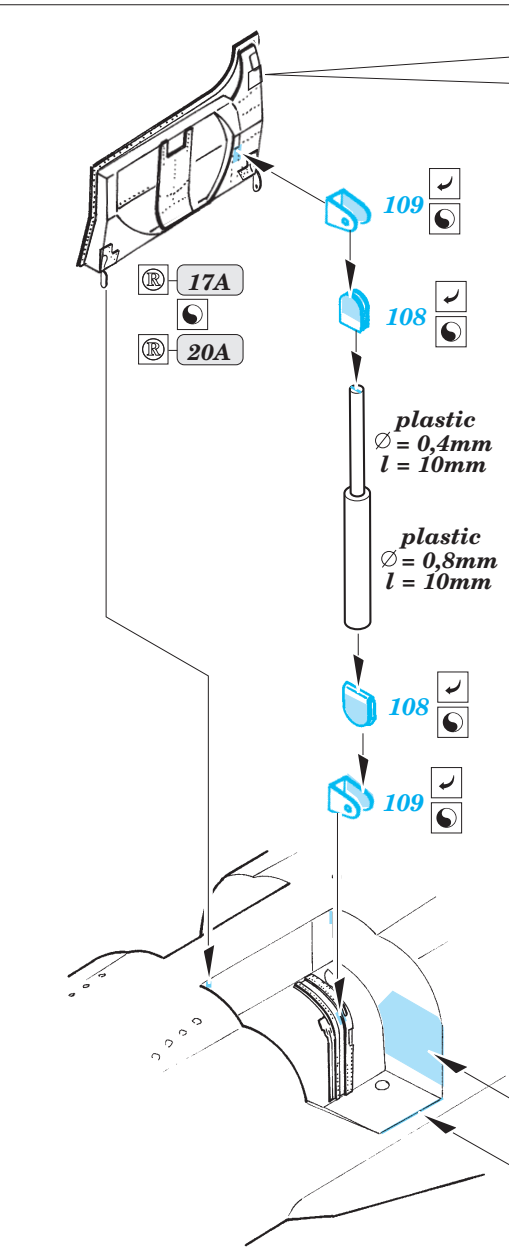

MiG-23 Flogger exterior

eduard

48 540

1/48 scale detail set for Italeri kit • sada detailů pro model 1/48 Italeri

- APPLY EXPRESS MASK AND PAINT BEFORE GLUING
POUÍŤ EXPRESS MASK NABARVIT PŘED SLEPENÍM
- SYMMETRICAL ASSEMBLY
SYMETRICKÁ MONTÁ
- REMOVE
ODSTRANIT
- GRIND
OBROUSIT
- DRILL HOLE
VRTAT OTVOR
- BEND
OHNOUT
- OPTION
VOLBA
- REPLACE
NAHRADIT

ORIGINAL KIT PARTS
PŮVODNÍ DÍLY STAVEBNICE

PHOTO-ETCHED PARTS
LEPTANÉ DÍLY

PARTS TO BE REMOVED
DÍLY K ODSTRANĚNÍ

FILL
TMELIT

References:
 - 4+ publ. : MiG-23 MF, ML
 - Lotnictwo Wojskowe - MiG 23 Wersje myslivskie