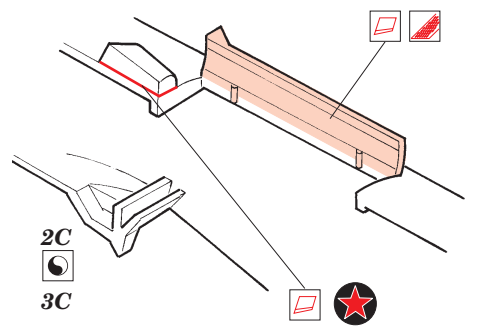

MiG-23 Flogger exterior

eduard

48 540

1/48 scale detail set for Italeri kit • sada detailů pro model 1/48 Italeri

- APPLY EXPRESS MASK AND PAINT BEFORE GLUING
POUÍŤ EXPRESS MASK NABARVIT PŘED SLEPENÍM
- SYMMETRICAL ASSEMBLY
SYMETRICKÁ MONTÁ
- REMOVE
ODSTRANIT
- GRIND
OBROUSIT
- DRILL HOLE
VRTAT OTVOR
- BEND
OHNOUT
- OPTION
VOLBA
- REPLACE
NAHRADIT

ORIGINAL KIT PARTS
PŮVODNÍ DÍLY STAVEBNICE

PHOTO-ETCHED PARTS
LEPTANÉ DÍLY

PARTS TO BE REMOVED
DÍLY K ODSTRANĚNÍ

FILL
TMELIT

References:
 - 4+ publ. : MiG-23 MF, ML
 - Lotnictwo Wojskowe - MiG 23 Wersje myslivskie