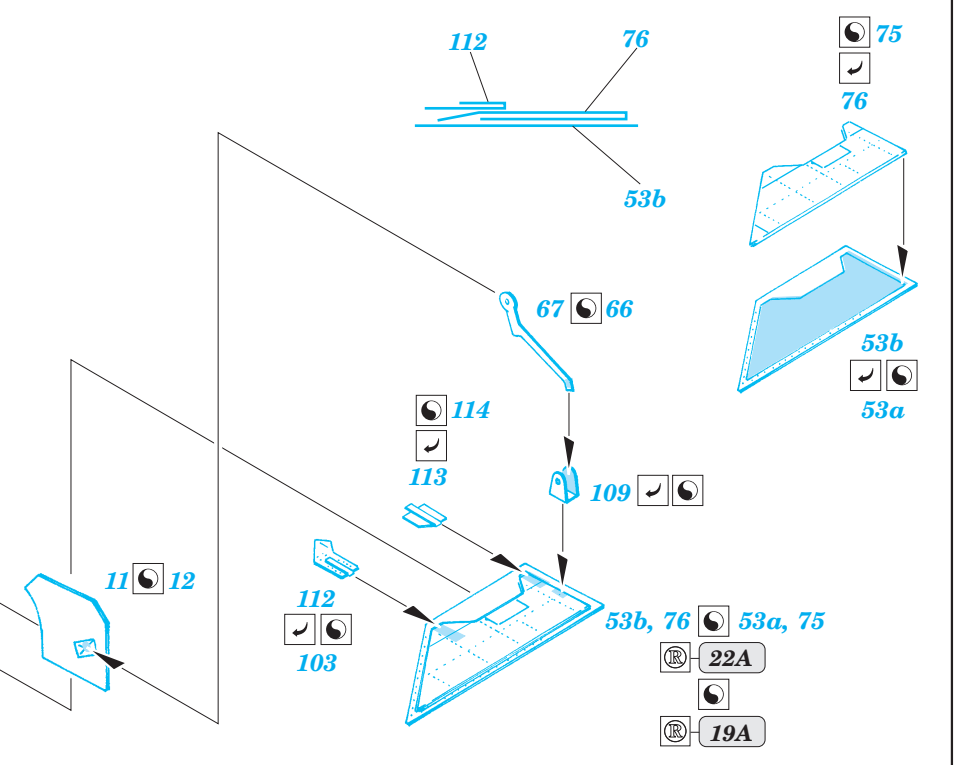

MiG-23 Flogger exterior

eduard

48 540

1/48 scale detail set for Italeri kit • sada detailů pro model 1/48 Italeri

- APPLY EXPRESS MASK AND PAINT BEFORE GLUING
POUÍŤ EXPRESS MASK NABARVIT PŘED SLEPENÍM
- SYMMETRICAL ASSEMBLY
SYMETRICKÁ MONTÁ
- REMOVE
ODSTRANIT
- GRIND
OBROUSIT
- DRILL HOLE
VRTAT OTVOR
- BEND
OHNOUT
- OPTION
VOLBA
- REPLACE
NAHRADIT

ORIGINAL KIT PARTS
PŮVODNÍ DÍLY STAVEBNICE

PHOTO-ETCHED PARTS
LEPTANÉ DÍLY

PARTS TO BE REMOVED
DÍLY K ODSTRANĚNÍ

FILL
TMELIT

References:
 - 4+ publ. : MiG-23 MF, ML
 - Lotnictwo Wojskowe - MiG 23 Wersje myslivskie