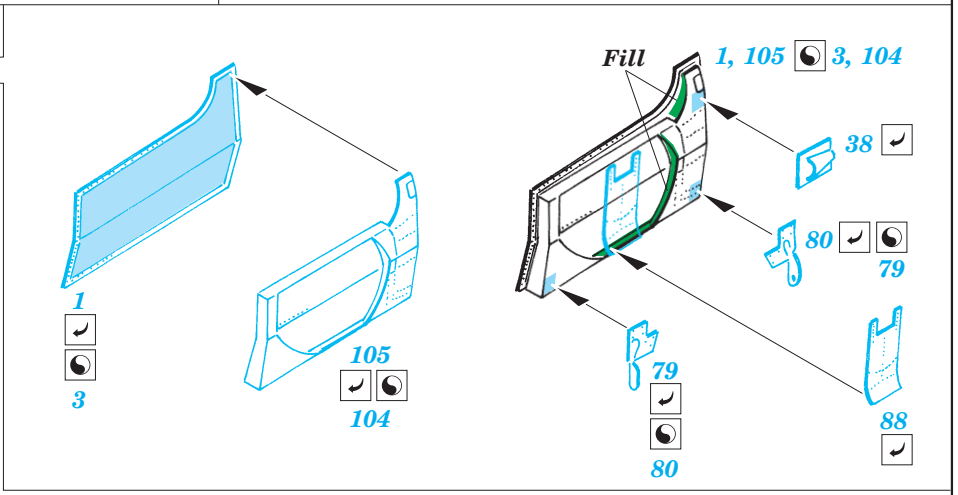

ORIGINAL KIT PARTS
PŮVODNÍ DÍLY STAVEBNICE

PHOTO-ETCHED PARTS
LEPTANÉ DÍLY

PARTS TO BE REMOVED
DÍLY K ODSTRANĚNÍ

FILL
TMELIT

References:
 - 4+ publ. : MiG-23 MF, ML
 - Lotnictwo Wojskowe - MiG 23 Wersje myslivskie