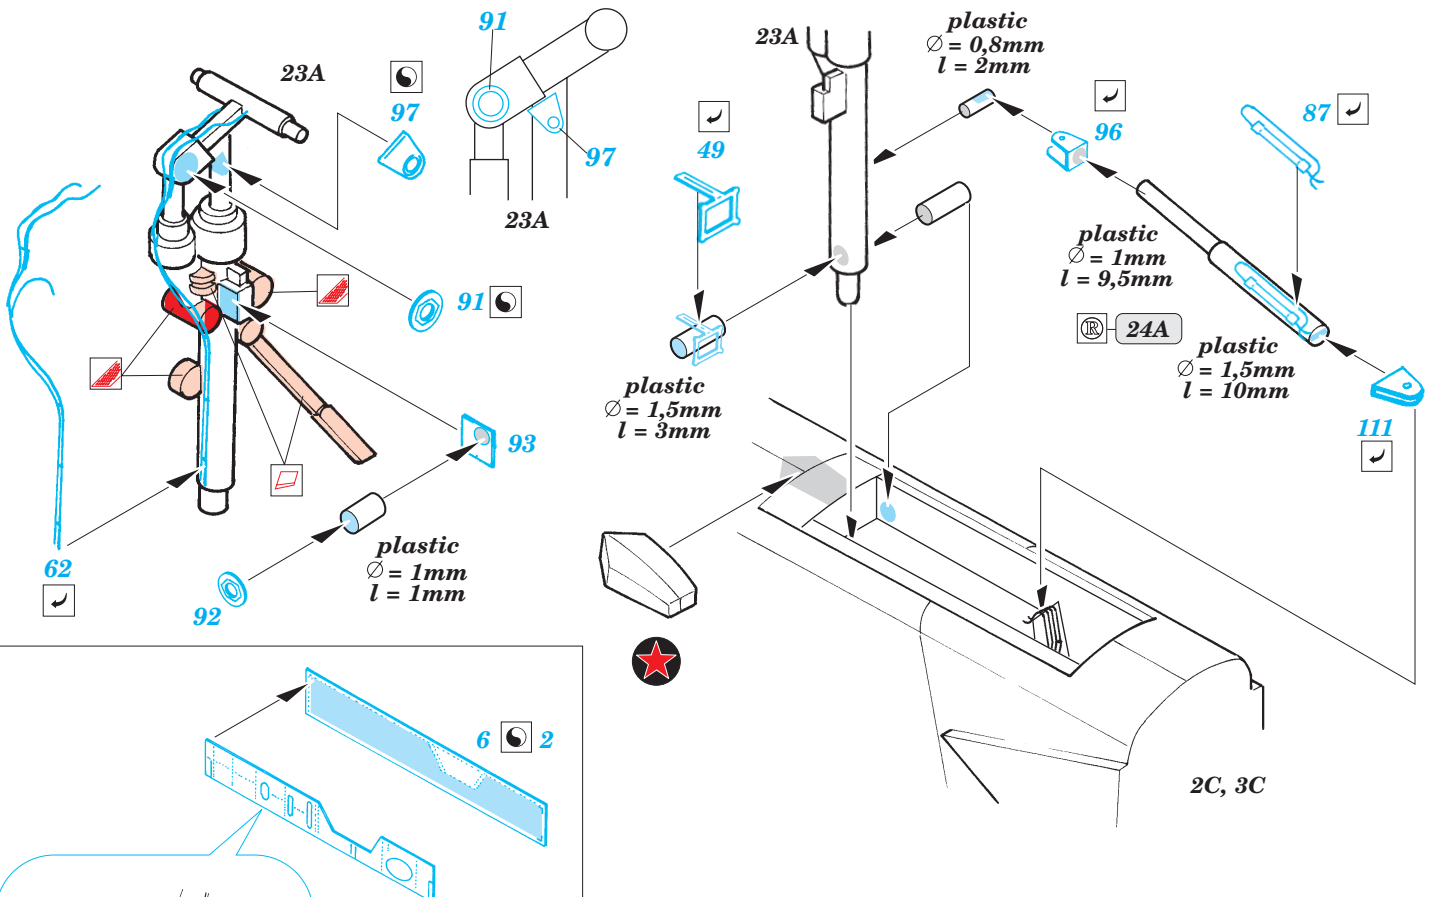

MiG-23 Flogger exterior

eduard

48 540

1/48 scale detail set for Italeri kit • sada detailů pro model 1/48 Italeri

- APPLY EXPRESS MASK AND PAINT BEFORE GLUING
POUÍŤ EXPRESS MASK NABARVIT PŘED SLEPENÍM
- SYMMETRICAL ASSEMBLY
SYMETRICKÁ MONTÁ
- REMOVE
ODSTRANIT
- GRIND
OBROUSIT
- DRILL HOLE
VRTAT OTVOR
- BEND
OHNOUT
- OPTION
VOLBA
- REPLACE
NAHRADIT

ORIGINAL KIT PARTS
PŮVODNÍ DÍLY STAVEBNICE

PHOTO-ETCHED PARTS
LEPTANÉ DÍLY

PARTS TO BE REMOVED
DÍLY K ODSTRANĚNÍ

FILL
TMELIT

References:
 - 4+ publ. : MiG-23 MF, ML
 - Lotnictwo Wojskowe - MiG 23 Wersje myslivskie