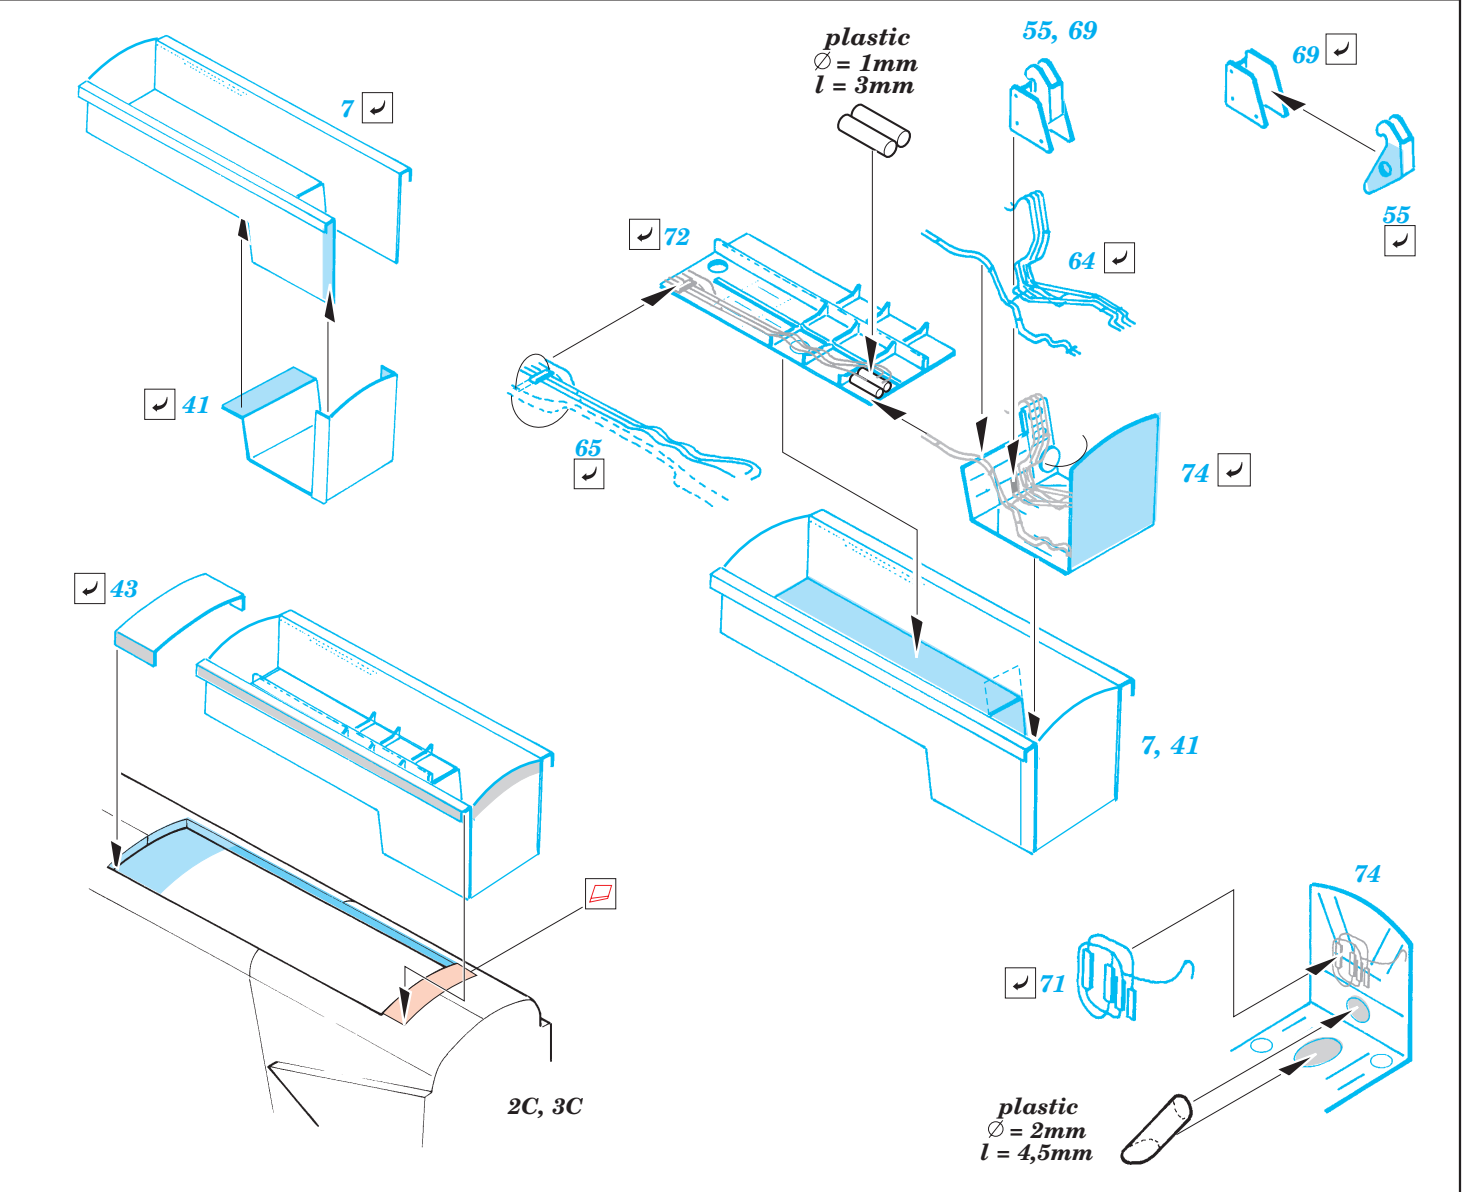

MiG-23 Flogger exterior

eduard

48 540

1/48 scale detail set for Italeri kit • sada detailů pro model 1/48 Italeri

- APPLY EXPRESS MASK AND PAINT BEFORE GLUING
POUÍŤ EXPRESS MASK NABARVIT PŘED SLEPENÍM
- SYMMETRICAL ASSEMBLY
SYMETRICKÁ MONTÁ
- REMOVE
ODSTRANIT
- GRIND
OBROUSIT
- DRILL HOLE
VRTAT OTVOR
- BEND
OHNOUT
- OPTION
VOLBA
- REPLACE
NAHRADIT

ORIGINAL KIT PARTS
PŮVODNÍ DÍLY STAVEBNICE

PHOTO-ETCHED PARTS
LEPTANÉ DÍLY

PARTS TO BE REMOVED
DÍLY K ODSTRANĚNÍ

FILL
TMELIT

References:
 - 4+ publ. : MiG-23 MF, ML
 - Lotnictwo Wojskowe - MiG 23 Wersje myslivskie