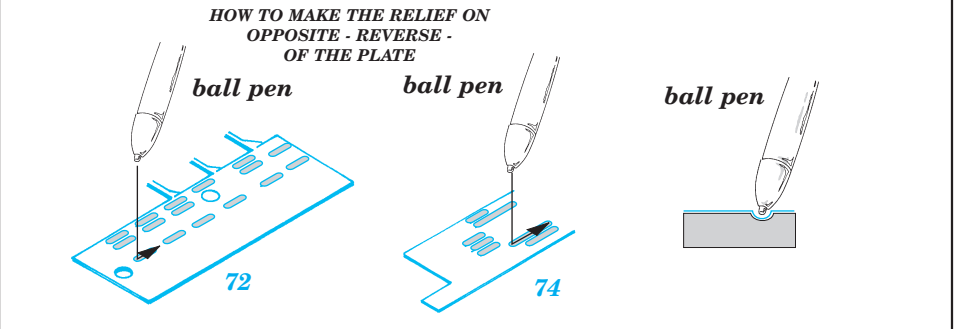

- APPLY EXPRESS MASK AND PAINT BEFORE GLUING
  POUÍŤ EXPRESS MASK NABARVIT PŘED SLEPENÍM
- SYMMETRICAL ASSEMBLY
  SYMETRICKÁ MONTÁ
- REMOVE
  ODSTRANIT
- GRIND
  OBROUSIT
- DRILL HOLE
  VRTAT OTVOR
- BEND
  OHNOUT
- OPTION
  VOLBA
- REPLACE
  NAHRADIT

ORIGINAL KIT PARTS
PŮVODNÍ DÍLY STAVEBNICE

PHOTO-ETCHED PARTS
LEPTANÉ DÍLY

PARTS TO BE REMOVED
DÍLY K ODSTRANĚNÍ

FILL
TMELIT