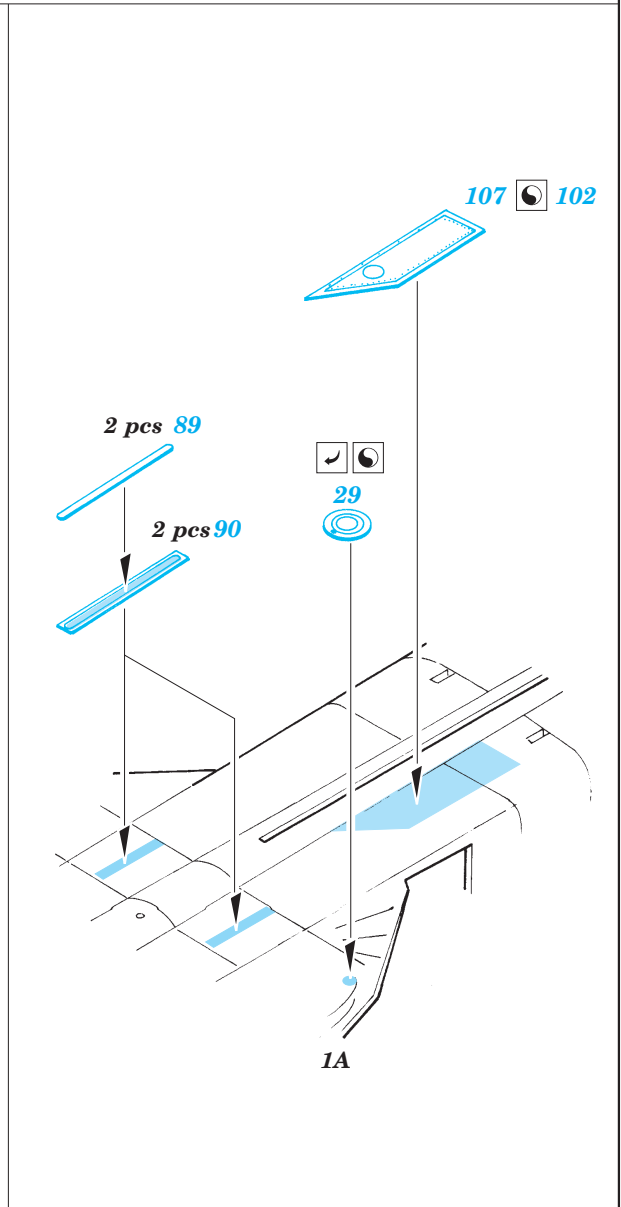

MiG-23 Flogger exterior

eduard

48 540

1/48 scale detail set for Italeri kit • sada detailů pro model 1/48 Italeri

- APPLY EXPRESS MASK AND PAINT BEFORE GLUING
POUÍŤ EXPRESS MASK NABARVIT PŘED SLEPENÍM
- SYMMETRICAL ASSEMBLY
SYMETRICKÁ MONTÁ
- REMOVE
ODSTRANIT
- GRIND
OBROUSIT
- DRILL HOLE
VRTAT OTVOR
- BEND
OHNOUT
- OPTION
VOLBA
- REPLACE
NAHRADIT

ORIGINAL KIT PARTS
PŮVODNÍ DÍLY STAVEBNICE

PHOTO-ETCHED PARTS
LEPTANÉ DÍLY

PARTS TO BE REMOVED
DÍLY K ODSTRANĚNÍ

FILL
TMELIT

References:
 - 4+ publ. : MiG-23 MF, ML
 - Lotnictwo Wojskowe - MiG 23 Wersje myslivskie