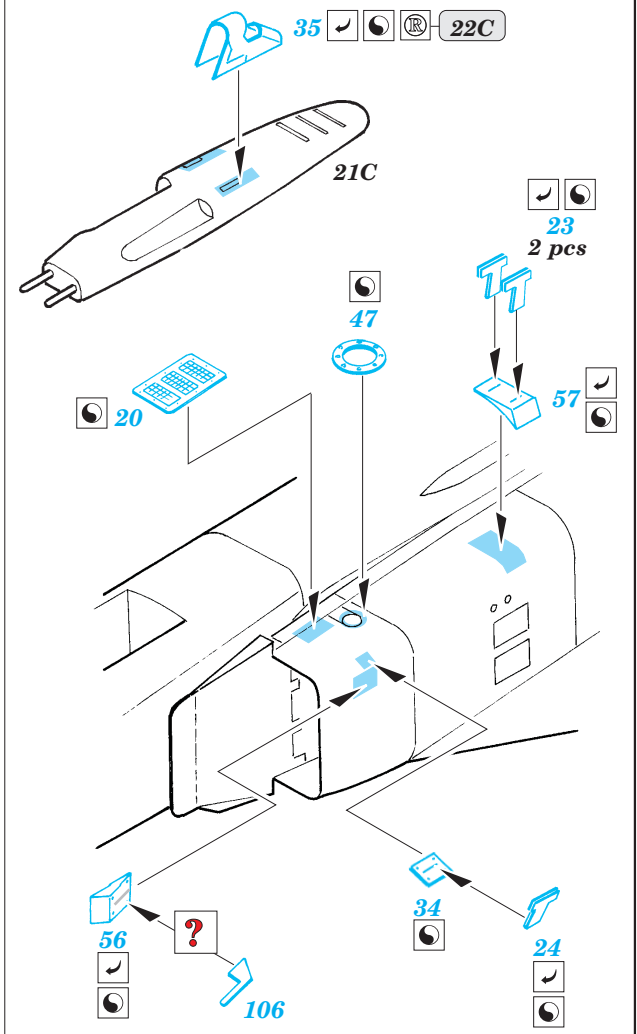

MiG-23 Flogger exterior

eduard

48 540

1/48 scale detail set for Italeri kit • sada detailů pro model 1/48 Italeri

- APPLY EXPRESS MASK AND PAINT BEFORE GLUING
POUÍŤ EXPRESS MASK NABARVIT PŘED SLEPENÍM
- SYMMETRICAL ASSEMBLY
SYMETRICKÁ MONTÁ
- REMOVE
ODSTRANIT
- GRIND
OBROUSIT
- DRILL HOLE
VRTAT OTVOR
- BEND
OHNOUT
- OPTION
VOLBA
- REPLACE
NAHRADIT

ORIGINAL KIT PARTS
PŮVODNÍ DÍLY STAVEBNICE

PHOTO-ETCHED PARTS
LEPTANÉ DÍLY

PARTS TO BE REMOVED
DÍLY K ODSTRANĚNÍ

FILL
TMELIT

References:
 - 4+ publ. : MiG-23 MF, ML
 - Lotnictwo Wojskowe - MiG 23 Wersje myslivskie