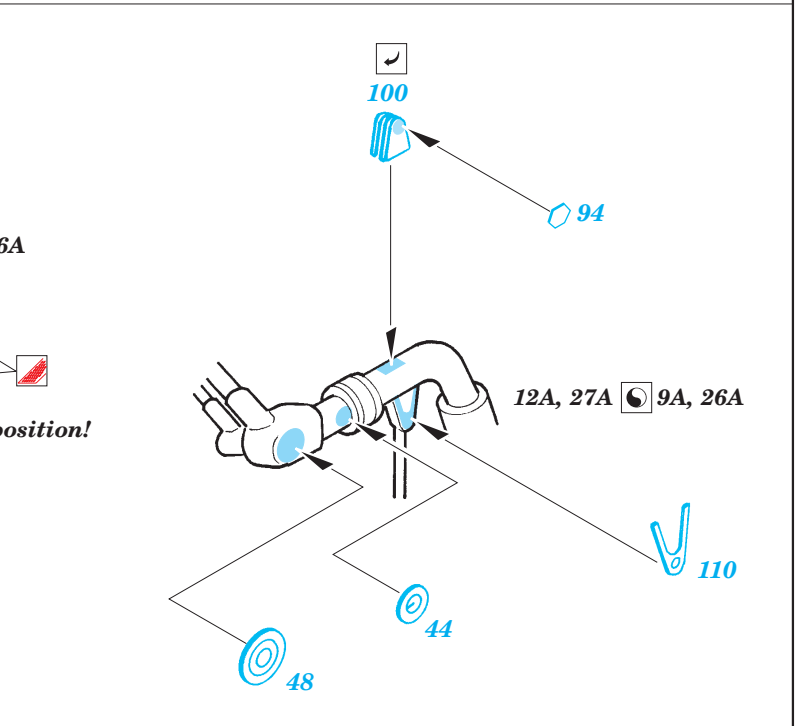

MiG-23 Flogger exterior

eduard

48 540

1/48 scale detail set for Italeri kit • sada detailů pro model 1/48 Italeri

- APPLY EXPRESS MASK AND PAINT BEFORE GLUING
POUÍŤ EXPRESS MASK NABARVIT PŘED SLEPENÍM
- SYMMETRICAL ASSEMBLY
SYMETRICKÁ MONTÁ
- REMOVE
ODSTRANIT
- GRIND
OBROUSIT
- DRILL HOLE
VRTAT OTVOR
- BEND
OHNOUT
- OPTION
VOLBA
- REPLACE
NAHRADIT

ORIGINAL KIT PARTS
PŮVODNÍ DÍLY STAVEBNICE

PHOTO-ETCHED PARTS
LEPTANÉ DÍLY

PARTS TO BE REMOVED
DÍLY K ODSTRANĚNÍ

FILL
TMELIT

References:
 - 4+ publ. : MiG-23 MF, ML
 - Lotnictwo Wojskowe - MiG 23 Wersje myslivskie