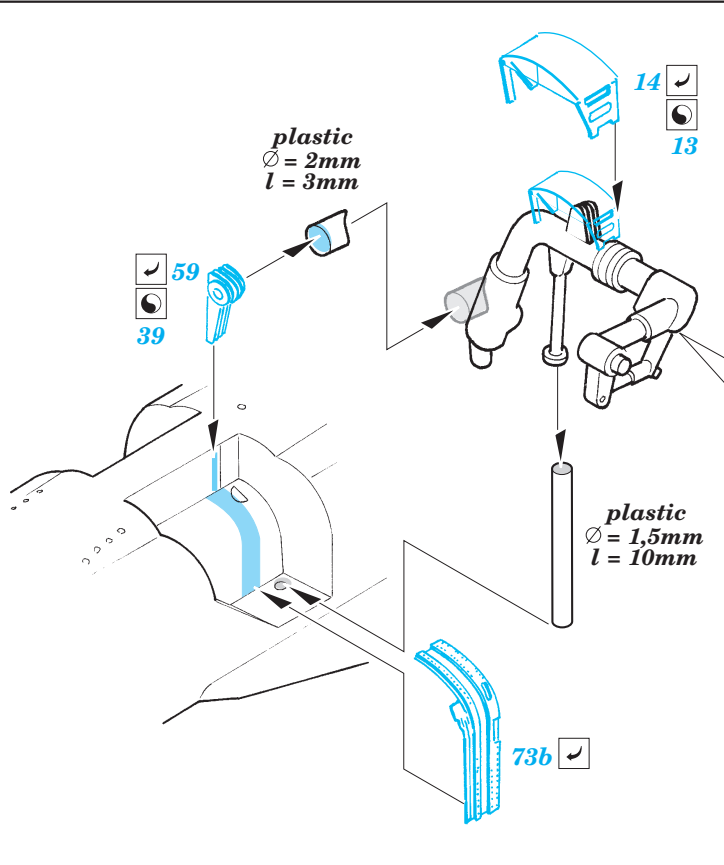

MiG-23 Flogger exterior

eduard

48 540

1/48 scale detail set for Italeri kit • sada detailů pro model 1/48 Italeri

- APPLY EXPRESS MASK AND PAINT BEFORE GLUING
POUÍŤ EXPRESS MASK NABARVIT PŘED SLEPENÍM
- SYMMETRICAL ASSEMBLY
SYMETRICKÁ MONTÁ
- REMOVE
ODSTRANIT
- GRIND
OBROUSIT
- DRILL HOLE
VRTAT OTVOR
- BEND
OHNOUT
- OPTION
VOLBA
- REPLACE
NAHRADIT

ORIGINAL KIT PARTS
PŮVODNÍ DÍLY STAVEBNICE

PHOTO-ETCHED PARTS
LEPTANÉ DÍLY

PARTS TO BE REMOVED
DÍLY K ODSTRANĚNÍ

FILL
TMELIT

References:
 - 4+ publ. : MiG-23 MF, ML
 - Lotnictwo Wojskowe - MiG 23 Wersje myslivskie