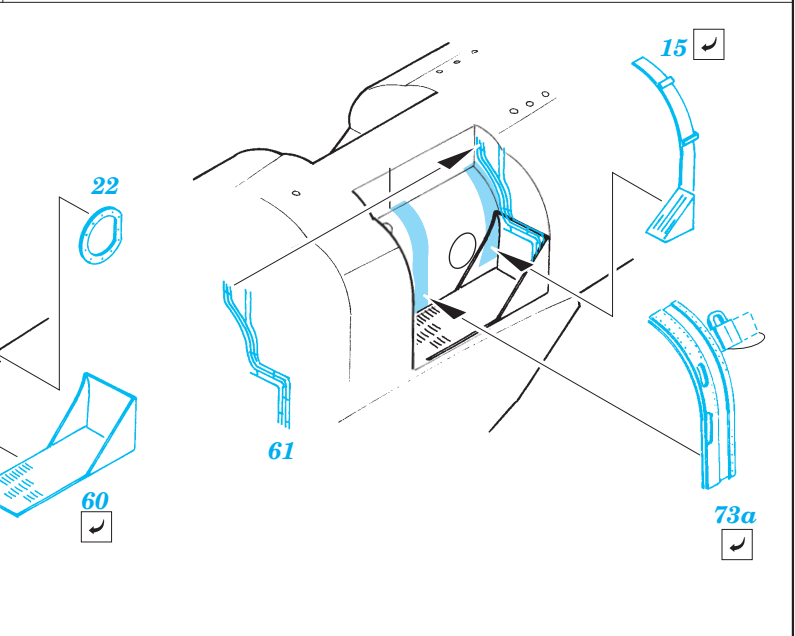

MiG-23 Flogger exterior

eduard

48 540

1/48 scale detail set for Italeri kit • sada detailů pro model 1/48 Italeri

- APPLY EXPRESS MASK AND PAINT BEFORE GLUING
POUÍŤ EXPRESS MASK NABARVIT PŘED SLEPENÍM
- SYMMETRICAL ASSEMBLY
SYMETRICKÁ MONTÁ
- REMOVE
ODSTRANIT
- GRIND
OBROUSIT
- DRILL HOLE
VRTAT OTVOR
- BEND
OHNOUT
- OPTION
VOLBA
- REPLACE
NAHRADIT

ORIGINAL KIT PARTS
PŮVODNÍ DÍLY STAVEBNICE

PHOTO-ETCHED PARTS
LEPTANÉ DÍLY

PARTS TO BE REMOVED
DÍLY K ODSTRANĚNÍ

FILL
TMELIT

References:
 - 4+ publ. : MiG-23 MF, ML
 - Lotnictwo Wojskowe - MiG 23 Wersje myslivskie