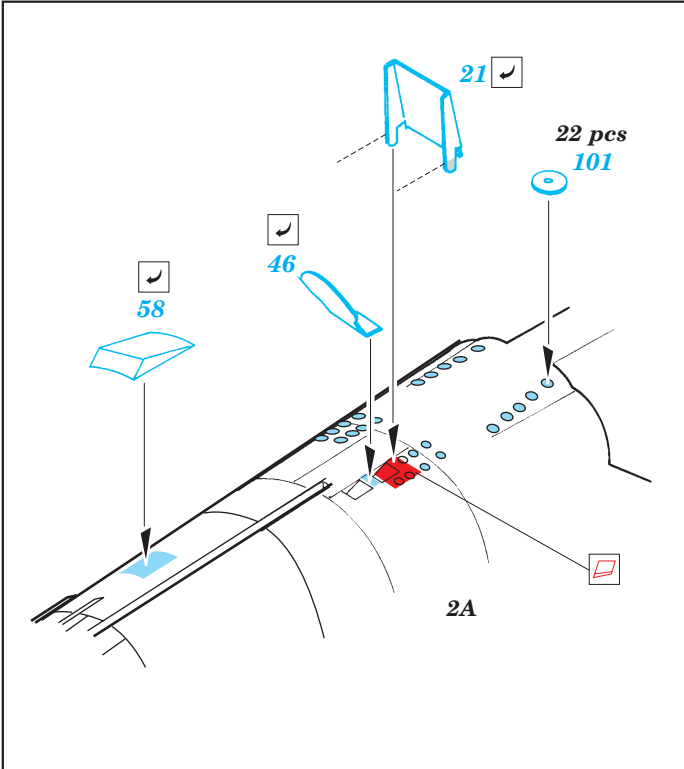

MiG-23 Flogger exterior

eduard

48 540

1/48 scale detail set for Italeri kit • sada detailů pro model 1/48 Italeri

- APPLY EXPRESS MASK AND PAINT BEFORE GLUING
POUÍŤ EXPRESS MASK NABARVIT PŘED SLEPENÍM
- SYMMETRICAL ASSEMBLY
SYMETRICKÁ MONTÁ
- REMOVE
ODSTRANIT
- GRIND
OBROUSIT
- DRILL HOLE
VRTAT OTVOR
- BEND
OHNOUT
- OPTION
VOLBA
- REPLACE
NAHRADIT

ORIGINAL KIT PARTS
PŮVODNÍ DÍLY STAVEBNICE

PHOTO-ETCHED PARTS
LEPTANÉ DÍLY

PARTS TO BE REMOVED
DÍLY K ODSTRANĚNÍ

FILL
TMELIT

References:
 - 4+ publ. : MiG-23 MF, ML
 - Lotnictwo Wojskowe - MiG 23 Wersje myslivskie