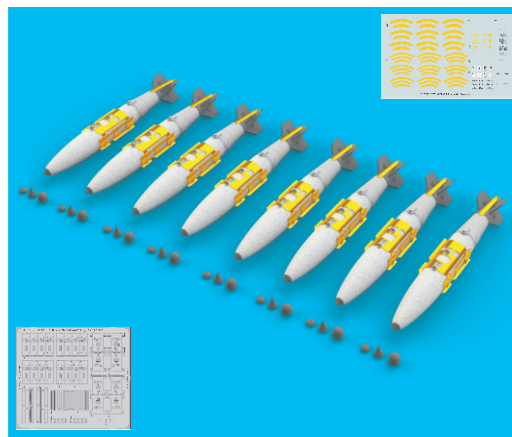

648 396 GBU-32 Thermally Protected 1/48

BRASSIN

BRASSIN