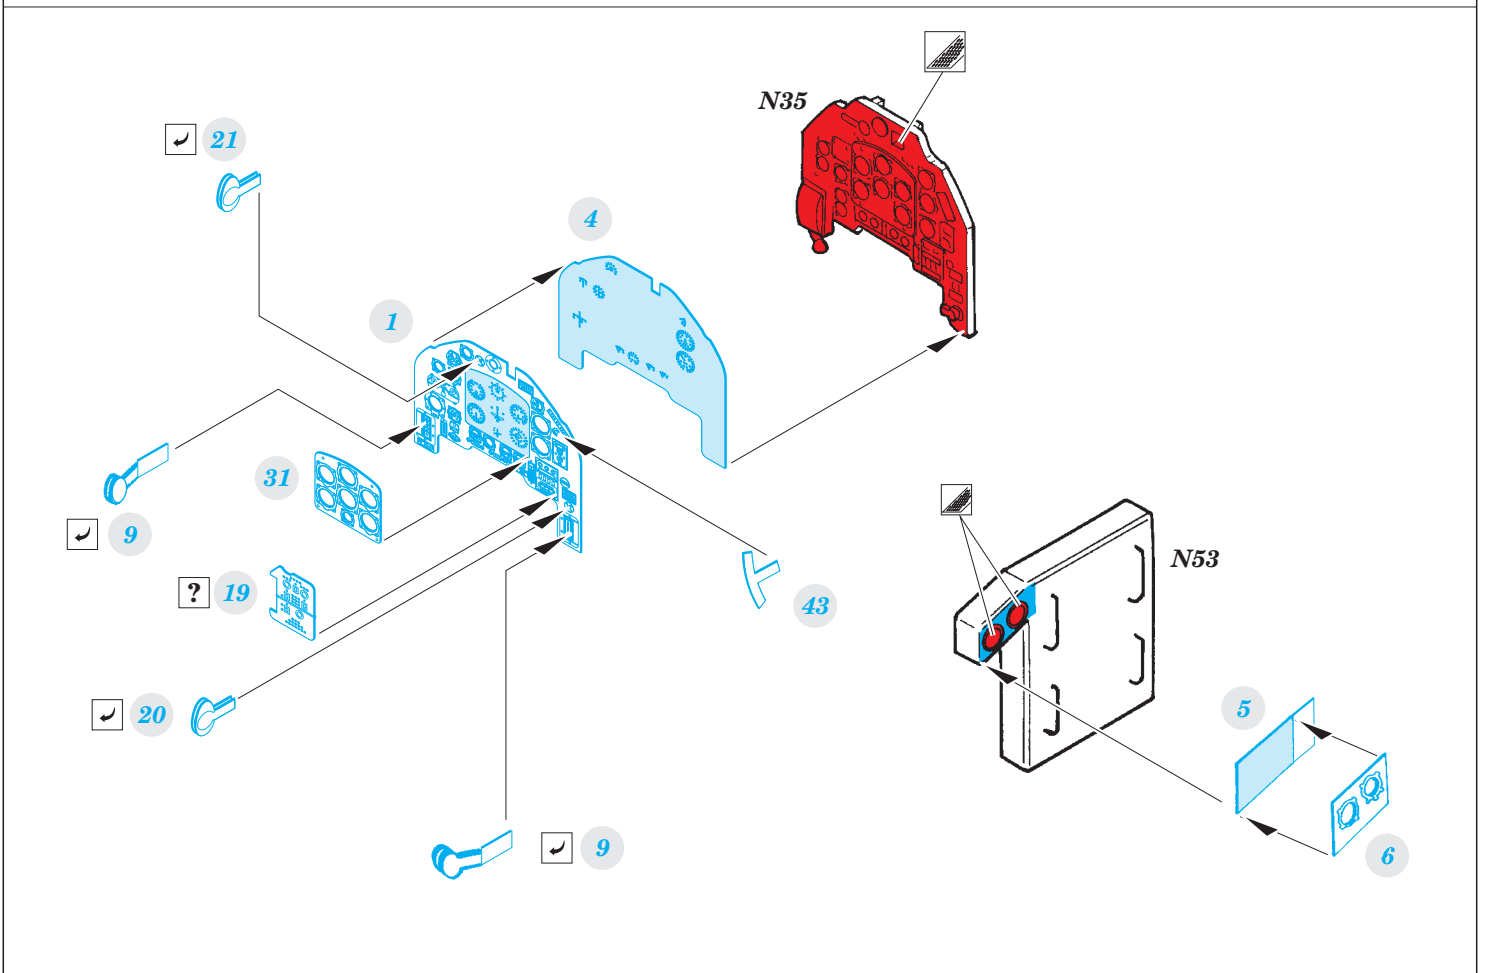

Ju 87G-2 interior

33150

detail set for 1/32 TRUMPETER No. 03218 kit • sada detailů pro stavebnici 1/32 TRUMPETER No. 03218

- APPLY EXPRESS MASK AND PAINT BEFORE GLUING
POUŽIT EXPRESS MASK NABARVIT PŘED SLEPENÍM
- SYMMETRICAL ASSEMBLY
SYMETRICKÁ MONTÁŽ
- REMOVE
ODSTRANIT
- GRIND
OBROUSIT
- DRILL HOLE
VRTAT OTVOR
- BEND
OHNOUT
- OPTION
VOLBA
- REPLACE
NAHRADIT
- 1** COLORED ETCHED PARTS
LEPTANÉ BAREVNÉ DÍLY
- 1** ETCHED PARTS
LEPTANÉ NEBAREVNÉ DÍLY
- 1** ORIGINAL KIT PARTS
PŮVODNÍ DÍLY STAVEBNICE

ORIGINAL KIT PARTS
PŮVODNÍ DÍLY STAVEBNICE

PHOTO-ETCHED PARTS
LEPTANÉ DÍLY

PARTS TO BE REMOVED
DÍLY K ODSTRANĚNÍ

FILL
TMELIT

Related products: 32 848 Ju 87G-2 seatbelts

Related products: 32 378 Ju 87G-2 exterior