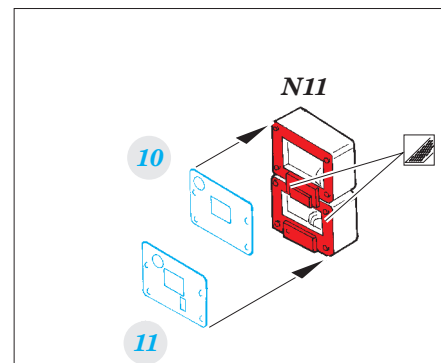

Ju 87G-2 interior

33150

detail set for 1/32 TRUMPETER No. 03218 kit • sada detailů pro stavebnici 1/32 TRUMPETER No. 03218

- APPLY EXPRESS MASK AND PAINT BEFORE GLUING
POUŽIT EXPRESS MASK NABARVIT PŘED SLEPENÍM
- SYMMETRICAL ASSEMBLY
SYMETRICKÁ MONTÁŽ
- REMOVE
ODSTRANIT
- GRIND
OBROUSIT
- DRILL HOLE
VRTAT OTVOR
- BEND
OHNOUT
- OPTION
VOLBA
- REPLACE
NAHRADIT
- 1** COLORED ETCHED PARTS
LEPTANÉ BAREVNÉ DÍLY
- 1** ETCHED PARTS
LEPTANÉ NEBAREVNÉ DÍLY
- 1** ORIGINAL KIT PARTS
PŮVODNÍ DÍLY STAVEBNICE

ORIGINAL KIT PARTS
PŮVODNÍ DÍLY STAVEBNICE

PHOTO-ETCHED PARTS
LEPTANÉ DÍLY

PARTS TO BE REMOVED
DÍLY K ODSTRANĚNÍ

FILL
TMELIT

Related products: 32 848 Ju 87G-2 seatbelts

Related products: 32 378 Ju 87G-2 exterior