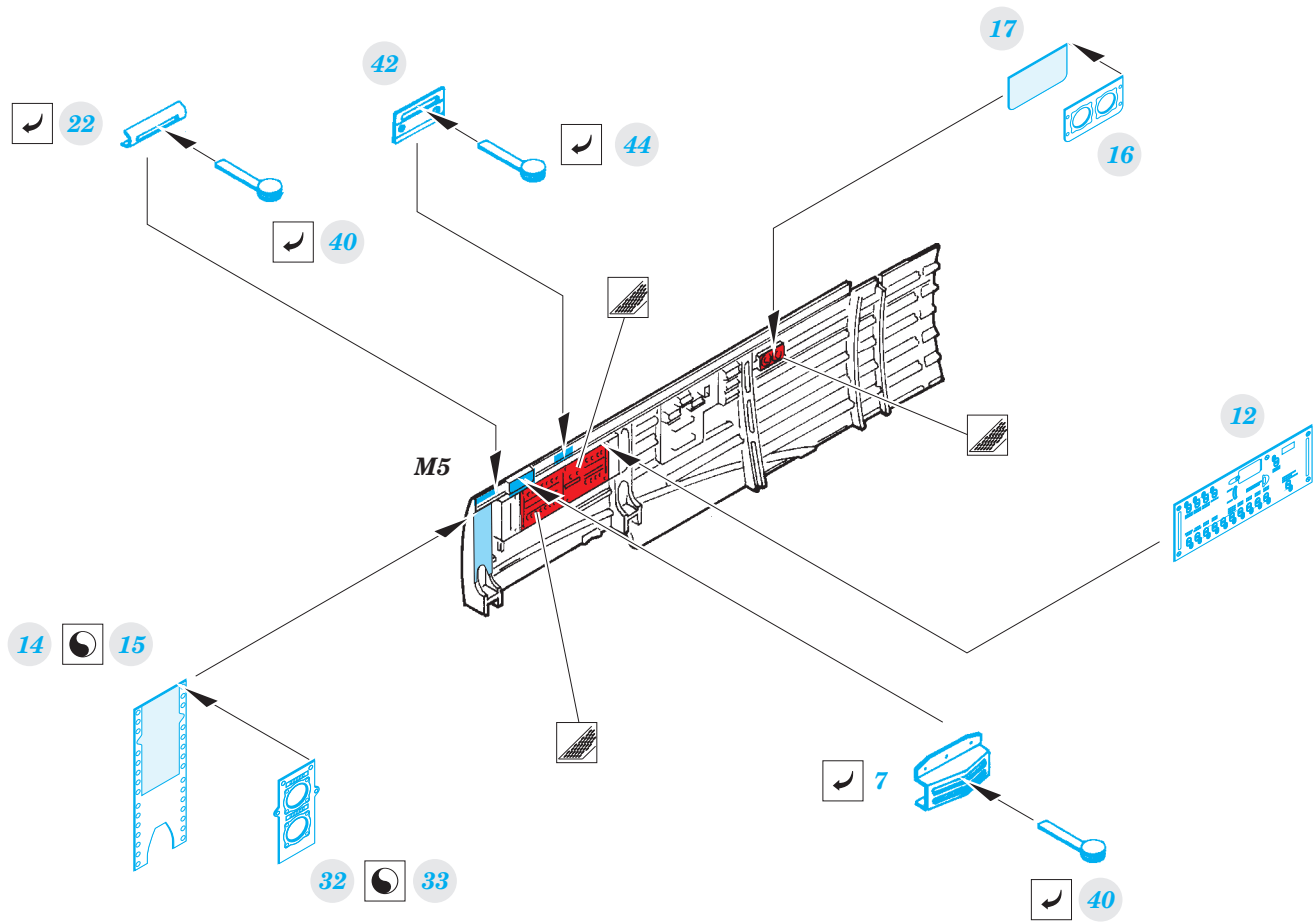

Ju 87G-2 interior

33150

detail set for 1/32 TRUMPETER No. 03218 kit • sada detailů pro stavebnici 1/32 TRUMPETER No. 03218

- APPLY EXPRESS MASK AND PAINT BEFORE GLUING
POUŽIT EXPRESS MASK NABARVIT PŘED SLEPENÍM
- SYMMETRICAL ASSEMBLY
SYMETRICKÁ MONTÁŽ
- REMOVE
ODSTRANIT
- GRIND
OBROUSIT
- DRILL HOLE
VRTAT OTVOR
- BEND
OHNOUT
- OPTION
VOLBA
- REPLACE
NAHRADIT
- 1** COLORED ETCHED PARTS
LEPTANÉ BAREVNÉ DÍLY
- 1** ETCHED PARTS
LEPTANÉ NEBAREVNÉ DÍLY
- 1** ORIGINAL KIT PARTS
PŮVODNÍ DÍLY STAVEBNICE

ORIGINAL KIT PARTS
PŮVODNÍ DÍLY STAVEBNICE

PHOTO-ETCHED PARTS
LEPTANÉ DÍLY

PARTS TO BE REMOVED
DÍLY K ODSTRANĚNÍ

FILL
TMELIT

Related products: 32 848 Ju 87G-2 seatbelts

Related products: 32 378 Ju 87G-2 exterior