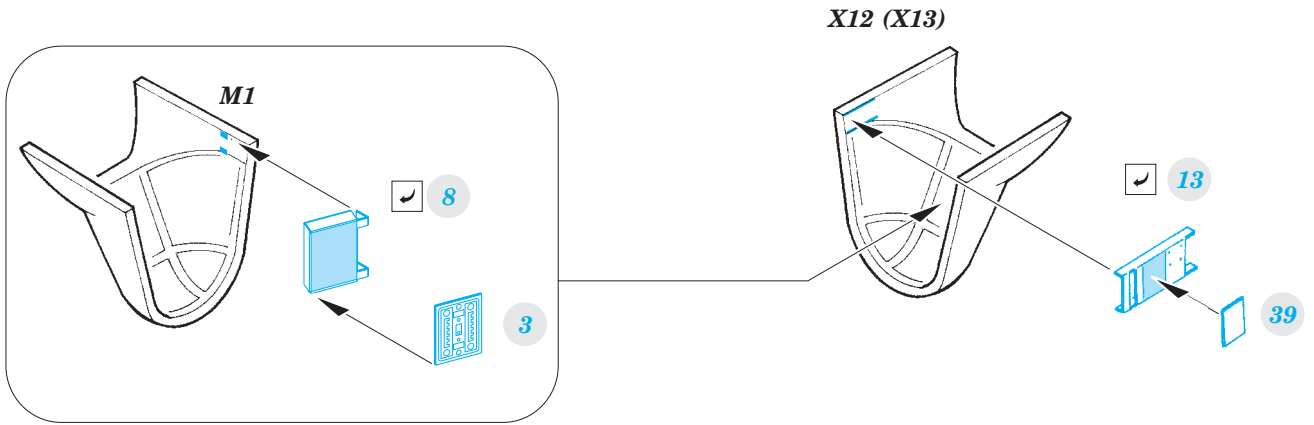

Ju 87G-2 interior

33150

detail set for 1/32 TRUMPETER No. 03218 kit • sada detailů pro stavebnici 1/32 TRUMPETER No. 03218

- APPLY EXPRESS MASK AND PAINT BEFORE GLUING
POUŽIT EXPRESS MASK NABARVIT PŘED SLEPENÍM
- SYMMETRICAL ASSEMBLY
SYMETRICKÁ MONTÁŽ
- REMOVE
ODSTRANIT
- GRIND
OBROUSIT
- DRILL HOLE
VRTAT OTVOR
- BEND
OHNOUT
- OPTION
VOLBA
- REPLACE
NAHRADIT
- 1** COLORED ETCHED PARTS
LEPTANÉ BAREVNÉ DÍLY
- 1** ETCHED PARTS
LEPTANÉ NEBAREVNÉ DÍLY
- 1** ORIGINAL KIT PARTS
PŮVODNÍ DÍLY STAVEBNICE

ORIGINAL KIT PARTS
PŮVODNÍ DÍLY STAVEBNICE

PHOTO-ETCHED PARTS
LEPTANÉ DÍLY

PARTS TO BE REMOVED
DÍLY K ODSTRANĚNÍ

FILL
TMELIT

Related products: 32 848 Ju 87G-2 seatbelts

Related products: 32 378 Ju 87G-2 exterior