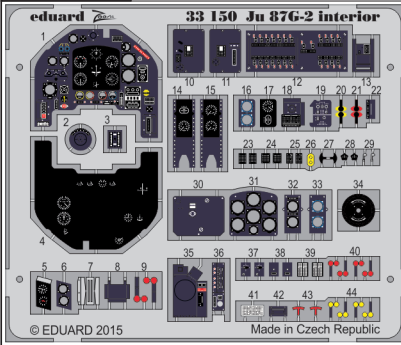

Ju 87G-2 interior

33150

detail set for 1/32 TRUMPETER No. 03218 kit • sada detailů pro stavebnici 1/32 TRUMPETER No. 03218

- APPLY EXPRESS MASK AND PAINT BEFORE GLUING
POUŽIT EXPRESS MASK NABARVIT PŘED SLEPENÍM
- SYMMETRICAL ASSEMBLY
SYMETRICKÁ MONTÁŽ
- REMOVE
ODSTRANIT
- GRIND
OBROUSIT
- DRILL HOLE
VRTAT OTVOR
- BEND
OHNOUT
- OPTION
VOLBA
- REPLACE
NAHRADIT
- 1** COLORED ETCHED PARTS
LEPTANÉ BAREVNÉ DÍLY
- 1** ETCHED PARTS
LEPTANÉ NEBAREVNÉ DÍLY
- 1** ORIGINAL KIT PARTS
PŮVODNÍ DÍLY STAVEBNICE

ORIGINAL KIT PARTS
PŮVODNÍ DÍLY STAVEBNICE

PHOTO-ETCHED PARTS
LEPTANÉ DÍLY

PARTS TO BE REMOVED
DÍLY K ODSTRANĚNÍ

FILL
TMELIT

Related products: 32 848 Ju 87G-2 seatbelts

Related products: 32 378 Ju 87G-2 exterior