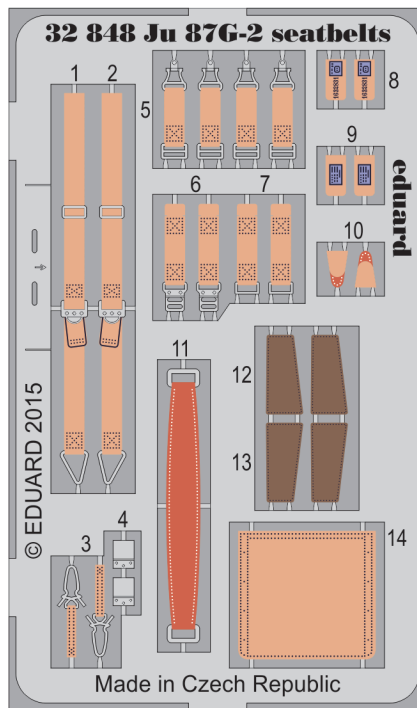

Ju 87G-2 interior

33150

detail set for 1/32 TRUMPETER No. 03218 kit • sada detailů pro stavebnici 1/32 TRUMPETER No. 03218

- APPLY EXPRESS MASK AND PAINT BEFORE GLUING
POUŽIT EXPRESS MASK NABARVIT PŘED SLEPENÍM
- SYMMETRICAL ASSEMBLY
SYMETRICKÁ MONTÁŽ
- REMOVE
ODSTRANIT
- GRIND
OBROUSIT
- DRILL HOLE
VRTAT OTVOR
- BEND
OHNOUT
- OPTION
VOLBA
- REPLACE
NAHRADIT
- 1** COLORED ETCHED PARTS
LEPTANÉ BAREVNÉ DÍLY
- 1** ETCHED PARTS
LEPTANÉ NEBAREVNÉ DÍLY
- 1** ORIGINAL KIT PARTS
PŮVODNÍ DÍLY STAVEBNICE

ORIGINAL KIT PARTS
PŮVODNÍ DÍLY STAVEBNICE

PHOTO-ETCHED PARTS
LEPTANÉ DÍLY

PARTS TO BE REMOVED
DÍLY K ODSTRANĚNÍ

FILL
TMELIT

Related products: 32 848 Ju 87G-2 seatbelts

Related products: 32 378 Ju 87G-2 exterior