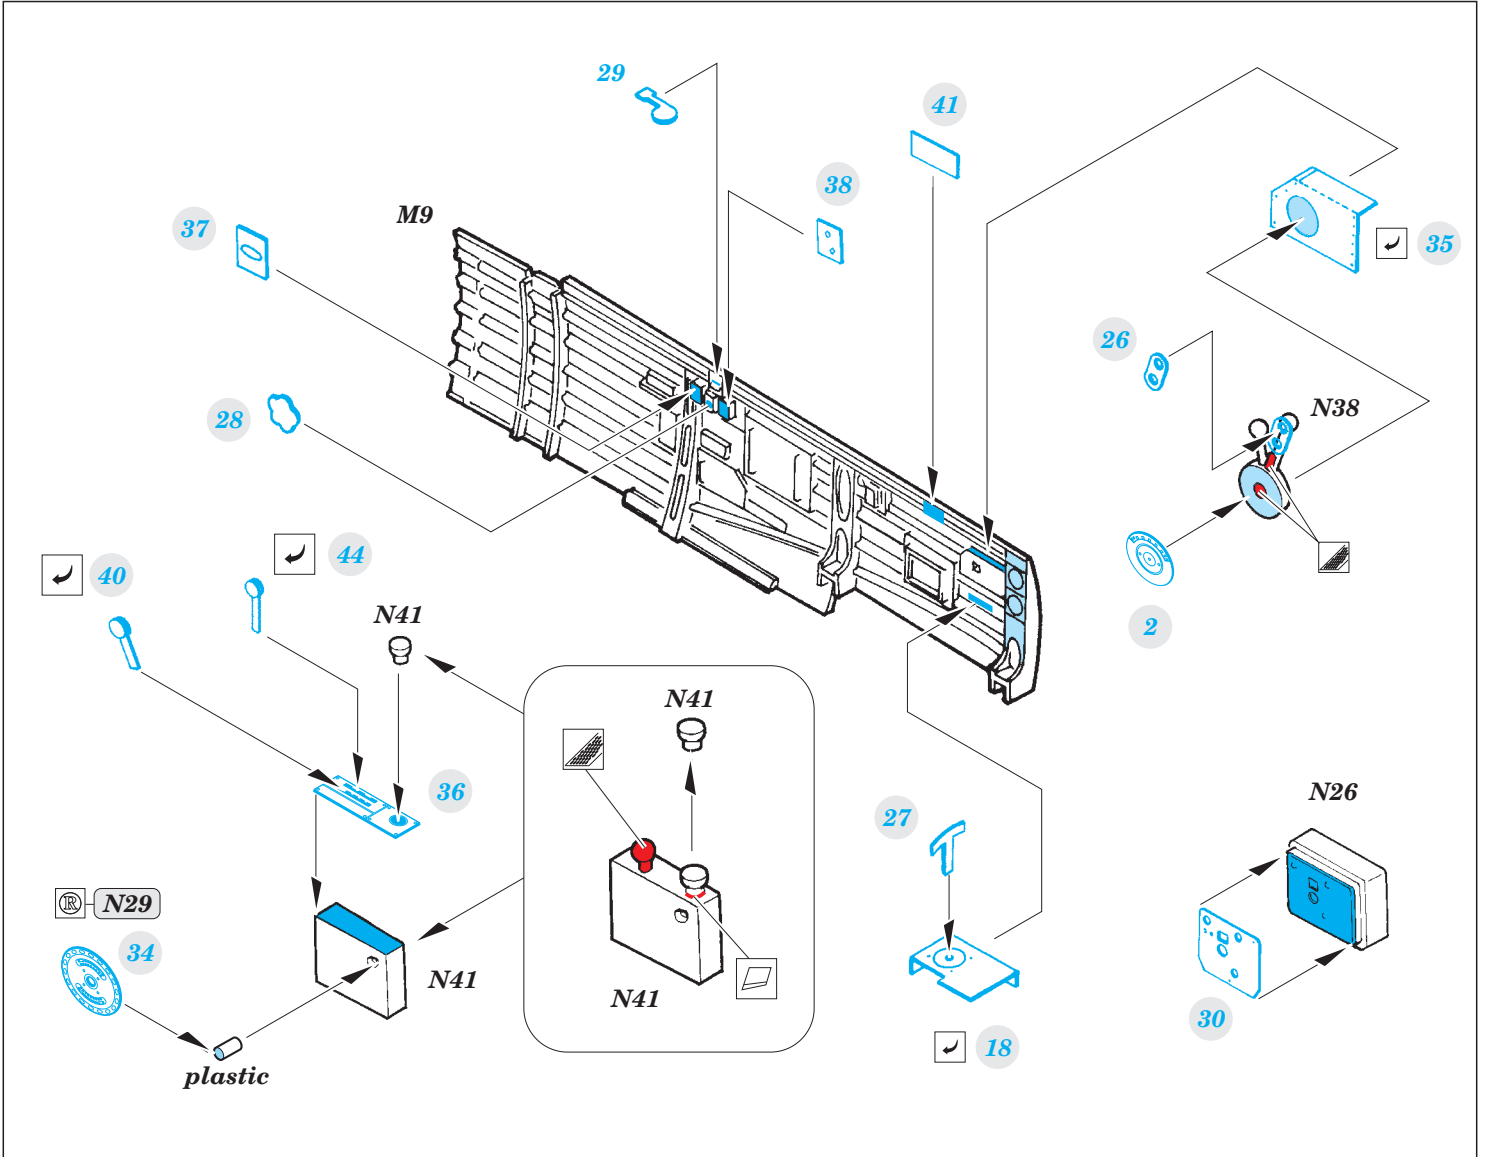

Ju 87G-2 interior

33150

detail set for 1/32 TRUMPETER No. 03218 kit • sada detailů pro stavebnici 1/32 TRUMPETER No. 03218

- APPLY EXPRESS MASK AND PAINT BEFORE GLUING
POUŽIT EXPRESS MASK NABARVIT PŘED SLEPENÍM
- SYMMETRICAL ASSEMBLY
SYMETRICKÁ MONTÁŽ
- REMOVE
ODSTRANIT
- GRIND
OBROUSIT
- DRILL HOLE
VRTAT OTVOR
- BEND
OHNOUT
- OPTION
VOLBA
- REPLACE
NAHRADIT
- 1** COLORED ETCHED PARTS
LEPTANÉ BAREVNÉ DÍLY
- 1** ETCHED PARTS
LEPTANÉ NEBAREVNÉ DÍLY
- 1** ORIGINAL KIT PARTS
PŮVODNÍ DÍLY STAVEBNICE

ORIGINAL KIT PARTS
PŮVODNÍ DÍLY STAVEBNICE

PHOTO-ETCHED PARTS
LEPTANÉ DÍLY

PARTS TO BE REMOVED
DÍLY K ODSTRANĚNÍ

FILL
TMELIT

Related products: 32 848 Ju 87G-2 seatbelts

Related products: 32 378 Ju 87G-2 exterior