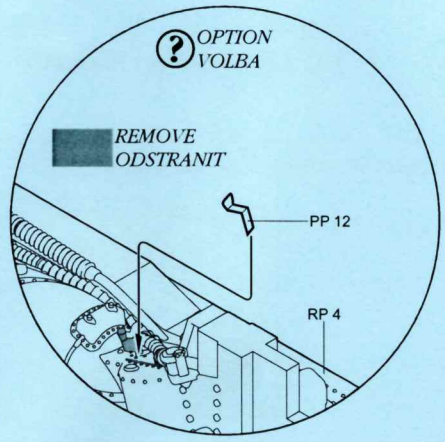

4564 1/48
P-38J Lightning Cockpit Set

Recommended kit ACADEMY

PHOTO-ETCHED METAL PARTS

1

2

RESIN PARTS

5 ? OPTION VOLBA

3

4

6

7

MODELCHOICE.NET
 ORDER & BUY DIRECTLY FROM MANUFACTURERS

plus model **Calibra** **AIRES**

8

Warning: Thinning of the plastic parts and dry-fitting of the assembly needed!
 Upozornění: Nutno zeslabit některé plastové díly stavebnice!
 Před lepením zkontrolujte dopasování dílů!