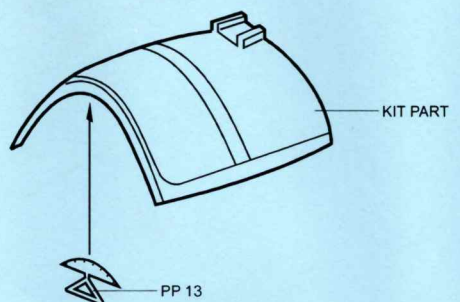

4564 1/48
P-38J Lightning Cockpit Set

Recommended kit ACADEMY

PHOTO-ETCHED METAL PARTS

1

2

RESIN PARTS

5 ? OPTION VOLBA

3

4

6

7

MODELCHOICE.NET
 ORDER & BUY DIRECTLY FROM MANUFACTURERS

plus model **Calibra** **AIRES**

8

Warning: Thinning of the plastic parts and dry-fitting of the assembly needed!
 Upozornění: Nutno zeslabit některé plastové díly stavebnice!
 Před lepením zkontrolujte dopasování dílů!