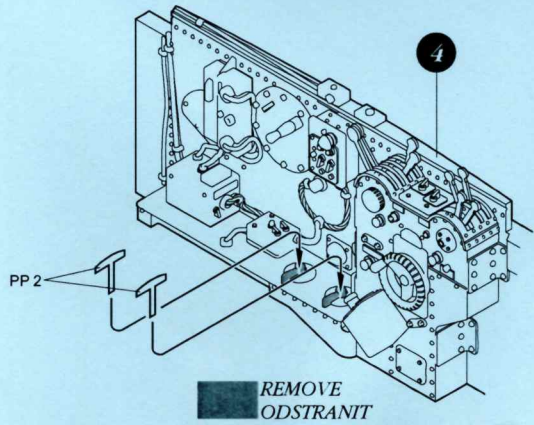

4564 1/48
P-38J Lightning Cockpit Set

Recommended kit ACADEMY

PHOTO-ETCHED METAL PARTS

1

2

RESIN PARTS

5 ? OPTION VOLBA

3

4

6

7

MODELCHOICE.NET
 ORDER & BUY DIRECTLY FROM MANUFACTURERS

plus model **Calibra** **AIRES**

8

Warning: Thinning of the plastic parts and dry-fitting of the assembly needed!
 Upozornění: Nutno zeslabit některé plastové díly stavebnice!
 Před lepením zkontrolujte dopasování dílů!