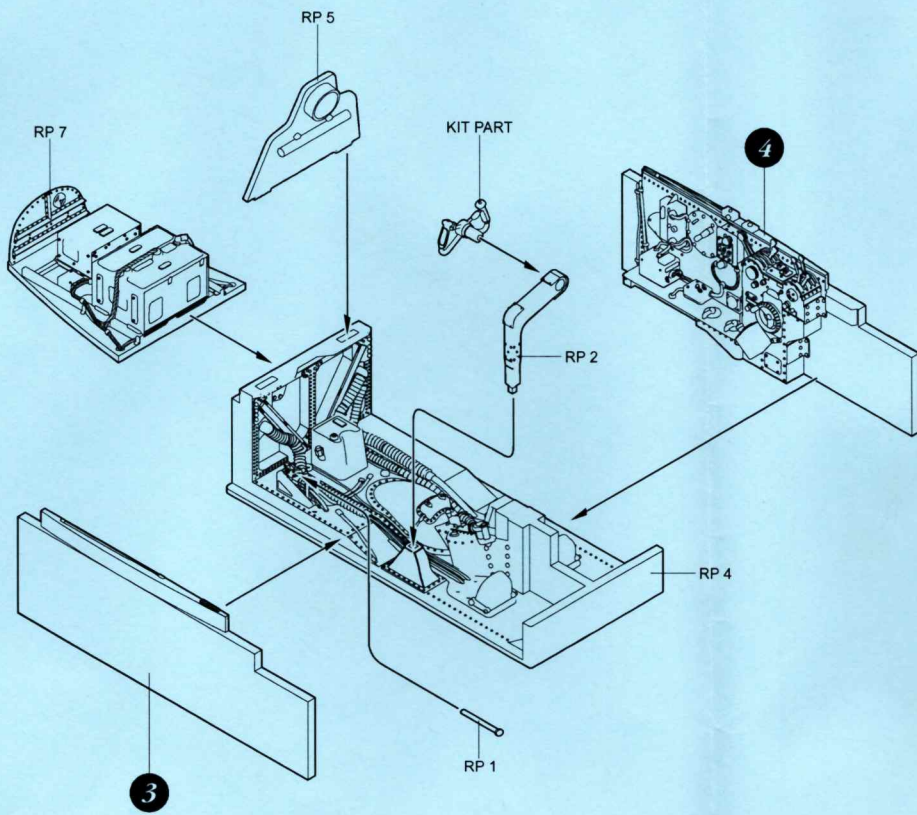

4564 1/48
P-38J Lightning Cockpit Set

Recommended kit ACADEMY

PHOTO-ETCHED METAL PARTS

1

2

RESIN PARTS

5 ? OPTION VOLBA

3

4

6

7

MODELCHOICE.NET
 ORDER & BUY DIRECTLY FROM MANUFACTURERS

plus model **Calibra** **AIRES**

8

Warning: Thinning of the plastic parts and dry-fitting of the assembly needed!
 Upozornění: Nutno zeslabit některé plastové díly stavebnice!
 Před lepením zkontrolujte dopasování dílů!