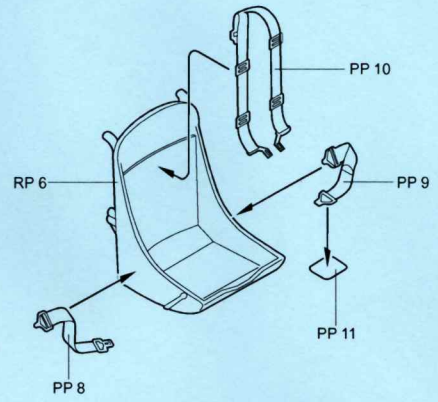

4564 1/48
P-38J Lightning Cockpit Set

Recommended kit ACADEMY

PHOTO-ETCHED METAL PARTS

1

2

RESIN PARTS

5 ? OPTION VOLBA

3

4

6

7

MODELCHOICE.NET
 ORDER & BUY DIRECTLY FROM MANUFACTURERS

plus model **Calibra** **AIRES**

8

Warning: Thinning of the plastic parts and dry-fitting of the assembly needed!
 Upozornění: Nutno zeslabit některé plastové díly stavebnice!
 Před lepením zkontrolujte dopasování dílů!