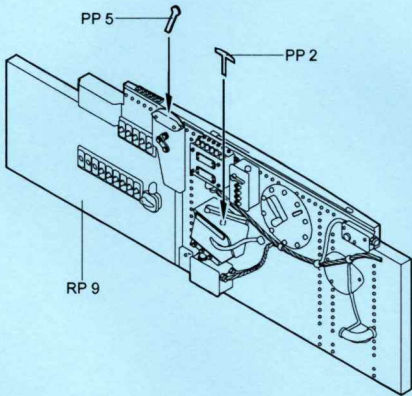

4564 1/48
P-38J Lightning Cockpit Set

Recommended kit ACADEMY

PHOTO-ETCHED METAL PARTS

1

2

RESIN PARTS

5 ? OPTION VOLBA

3

4

6

7

MODELCHOICE.NET
 ORDER & BUY DIRECTLY FROM MANUFACTURERS

plus model **Calibra** **AIRES**

8

Warning: Thinning of the plastic parts and dry-fitting of the assembly needed!
 Upozornění: Nutno zeslabit některé plastové díly stavebnice!
 Před lepením zkontrolujte dopasování dílů!