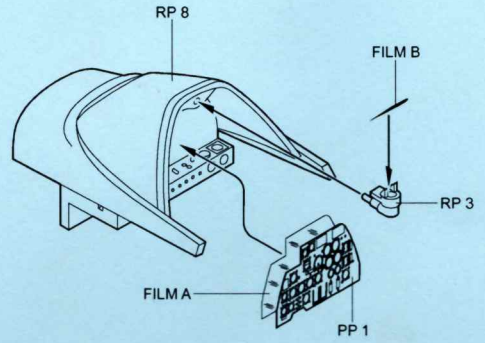

4564 1/48
P-38J Lightning Cockpit Set

Recommended kit ACADEMY

PHOTO-ETCHED METAL PARTS

1

2

RESIN PARTS

5 ? OPTION VOLBA

3

4

6

7

MODELCHOICE.NET
 ORDER & BUY DIRECTLY FROM MANUFACTURERS

plus model **Calibra** **AIRES**

8

Warning: Thinning of the plastic parts and dry-fitting of the assembly needed!
 Upozornění: Nutno zeslabit některé plastové díly stavebnice!
 Před lepením zkontrolujte dopasování dílů!