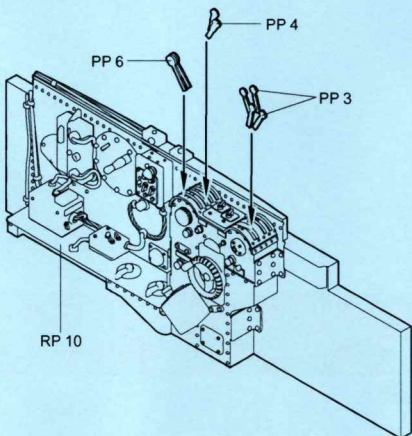

4564 1/48
P-38J Lightning Cockpit Set

Recommended kit ACADEMY

PHOTO-ETCHED METAL PARTS

1

2

RESIN PARTS

5 ? OPTION VOLBA

3

4

6

7

MODELCHOICE.NET
 ORDER & BUY DIRECTLY FROM MANUFACTURERS

plus model **Calibra** **AIRES**

8

Warning: Thinning of the plastic parts and dry-fitting of the assembly needed!
 Upozornění: Nutno zeslabit některé plastové díly stavebnice!
 Před lepením zkontrolujte dopasování dílů!