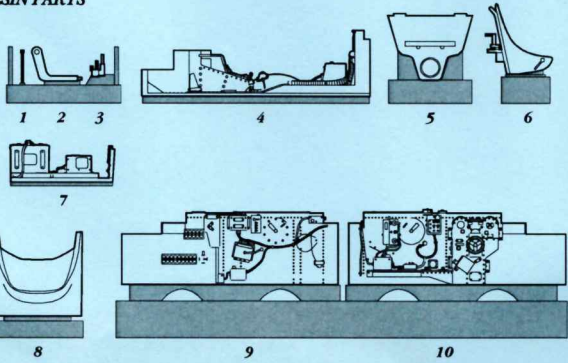

4564 1/48
P-38J Lightning Cockpit Set

Recommended kit ACADEMY

PHOTO-ETCHED METAL PARTS

1

2

RESIN PARTS

5 ? OPTION VOLBA

3

4

6

7

MODELCHOICE.NET
 ORDER & BUY DIRECTLY FROM MANUFACTURERS

plus model **Calibra** **AIRES**

8

Warning: Thinning of the plastic parts and dry-fitting of the assembly needed!
 Upozornění: Nutno zeslabit některé plastové díly stavebnice!
 Před lepením zkontrolujte dopasování dílů!