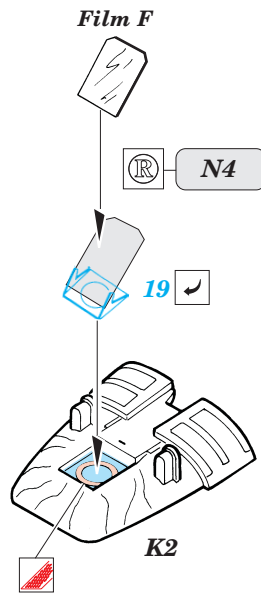

F-104C/J Starfighter

FE222

1/48 scale detail set for Hasegawa kit • sada detailů pro model Hasegawa 1/48

FILM

- SYMMETRICAL ASSEMBLY
SYMETRICKÁ MONTÁŽ
- REMOVE
ODSTRANIT
- BEND
OHNOUT
- REPLACE
NAHRADIT
- GRIND
OBROUSIT
- OPTION
VOLBA

ORIGINAL KIT PARTS
PŮVODNÍ DÍLY STAVEBNICE

PHOTO-ETCHED PARTS
LEPTANÉ DÍLY

PARTS TO BE REMOVED
DÍLY K ODSTRANĚNÍ

FILL
TMELIT

F-104J

F-104C

References: -Verlinden Lock On No.1 - F-104G/J
 - The Aircraft Walkaround Center <http://www5.50megs.com/robrtlundin>
 - Zlinek No.2/Vol. III.
 -Replic No.110/October 2000