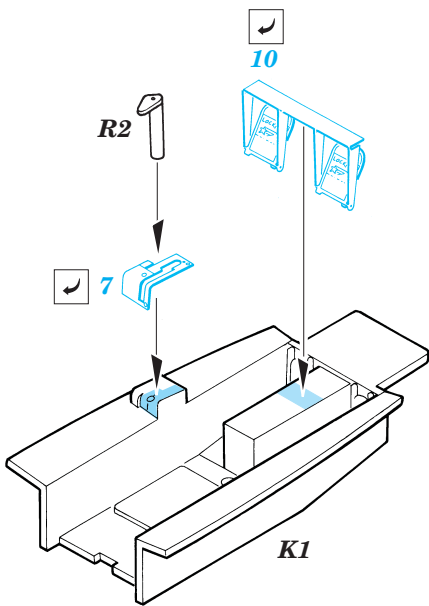

ORIGINAL KIT PARTS
PŮVODNÍ DÍLY STAVEBNICE

PHOTO-ETCHED PARTS
LEPTANÉ DÍLY

PARTS TO BE REMOVED
DÍLY K ODSTRANĚNÍ

FILL
TMELIT

F-104J

F-104C

References: -Verlinden Lock On No.1 - F-104G/J
 - The Aircraft Walkaround Center <http://www5.50megs.com/robrtlundin>
 - Zlinek No.2/Vol. III.
 -Replic No.110/October 2000