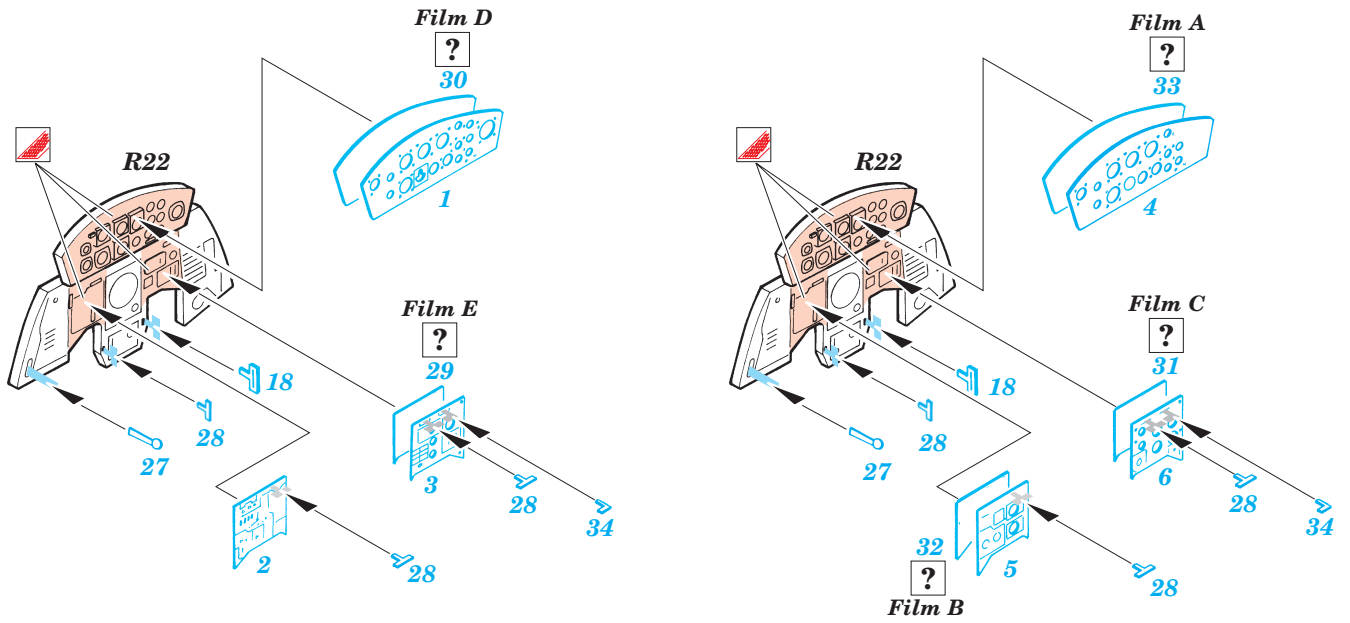

F-104C/J Starfighter

FE222

1/48 scale detail set for Hasegawa kit • sada detailů pro model Hasegawa 1/48

FILM

- SYMMETRICAL ASSEMBLY
SYMETRICKÁ MONTÁŽ
- REMOVE
ODSTRANIT
- BEND
OHNOUT
- REPLACE
NAHRADIT
- GRIND
OBROUSIT
- OPTION
VOLBA

ORIGINAL KIT PARTS
PŮVODNÍ DÍLY STAVEBNICE

PHOTO-ETCHED PARTS
LEPTANÉ DÍLY

PARTS TO BE REMOVED
DÍLY K ODSTRANĚNÍ

FILL
TMELIT

F-104J

F-104C

References: -Verlinden Lock On No.1 - F-104G/J
 - The Aircraft Walkaround Center <http://www5.50megs.com/robrtlundin>
 - Zlinek No.2/Vol. III.
 -Replic No.110/October 2000