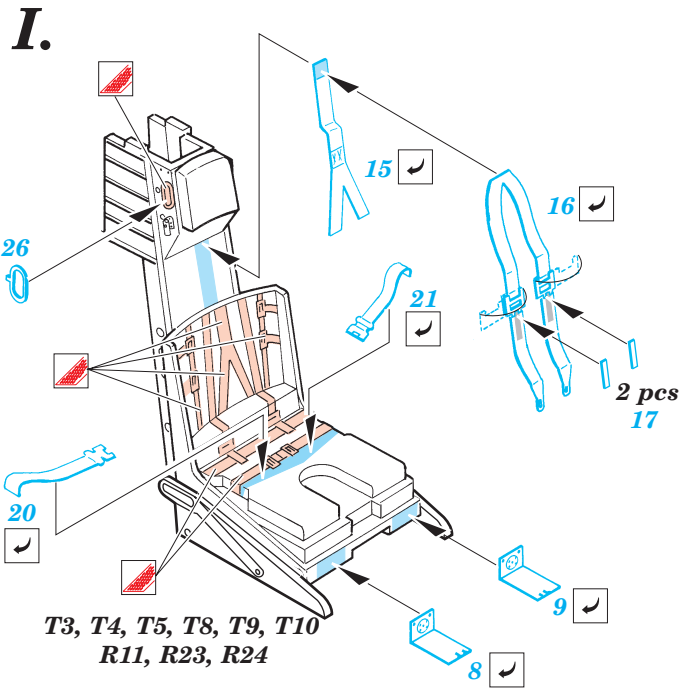

F-104C/J Starfighter

FE222

1/48 scale detail set for Hasegawa kit • sada detailů pro model Hasegawa 1/48

FILM

- SYMMETRICAL ASSEMBLY
SYMETRICKÁ MONTÁŽ
- REMOVE
ODSTRANIT
- BEND
OHNOUT
- REPLACE
NAHRADIT
- GRIND
OBROUSIT
- OPTION
VOLBA

ORIGINAL KIT PARTS
PŮVODNÍ DÍLY STAVEBNICE

PHOTO-ETCHED PARTS
LEPTANÉ DÍLY

PARTS TO BE REMOVED
DÍLY K ODSTRANĚNÍ

FILL
TMELIT

F-104J

F-104C

References: -Verlinden Lock On No.1 - F-104G/J
 - The Aircraft Walkaround Center <http://www5.50megs.com/robrtlundin>
 - Zlinek No.2/Vol. III.
 -Replic No.110/October 2000