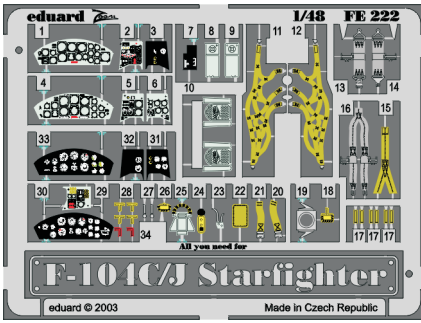

F-104C/J Starfighter

FE222

1/48 scale detail set for Hasegawa kit • sada detailů pro model Hasegawa 1/48

FILM

- SYMMETRICAL ASSEMBLY
SYMETRICKÁ MONTÁŽ
- REMOVE
ODSTRANIT
- BEND
OHNOUT
- REPLACE
NAHRADIT
- GRIND
OBROUSIT
- OPTION
VOLBA

ORIGINAL KIT PARTS
PŮVODNÍ DÍLY STAVEBNICE

PHOTO-ETCHED PARTS
LEPTANÉ DÍLY

PARTS TO BE REMOVED
DÍLY K ODSTRANĚNÍ

FILL
TMELIT

F-104J

F-104C

References: -Verlinden Lock On No.1 - F-104G/J
 - The Aircraft Walkaround Center <http://www5.50megs.com/robrtlundin>
 - Zlinek No.2/Vol. III.
 -Replic No.110/October 2000