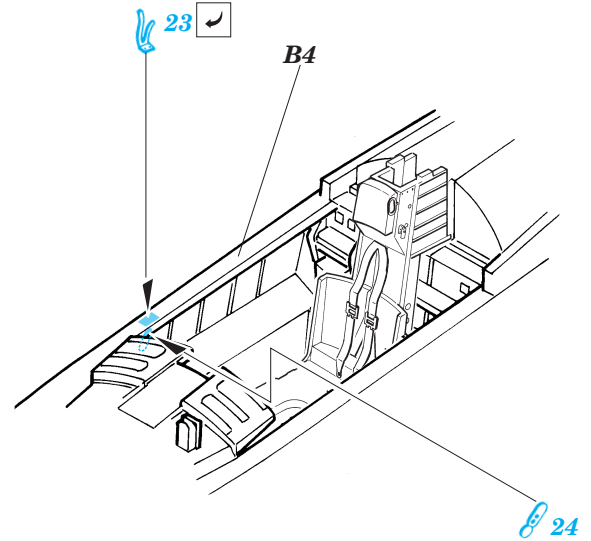

ORIGINAL KIT PARTS
PŮVODNÍ DÍLY STAVEBNICE

PHOTO-ETCHED PARTS
LEPTANÉ DÍLY

PARTS TO BE REMOVED
DÍLY K ODSTRANĚNÍ

FILL
TMELIT

F-104J

F-104C

References: -Verlinden Lock On No.1 - F-104G/J
 - The Aircraft Walkaround Center <http://www5.50megs.com/robrtlundin>
 - Zlinek No.2/Vol. III.
 -Replic No.110/October 2000