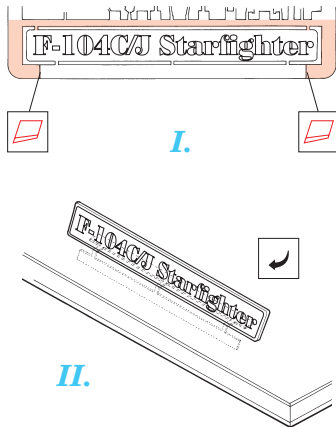

F-104C/J Starfighter

FE222

1/48 scale detail set for Hasegawa kit • sada detailů pro model Hasegawa 1/48

FILM

- SYMMETRICAL ASSEMBLY
SYMETRICKÁ MONTÁŽ
- REMOVE
ODSTRANIT
- BEND
OHNOUT
- REPLACE
NAHRADIT
- GRIND
OBROUSIT
- OPTION
VOLBA

ORIGINAL KIT PARTS
PŮVODNÍ DÍLY STAVEBNICE

PHOTO-ETCHED PARTS
LEPTANÉ DÍLY

PARTS TO BE REMOVED
DÍLY K ODSTRANĚNÍ

FILL
TMELIT

F-104J

F-104C

References: -Verlinden Lock On No.1 - F-104G/J
 - The Aircraft Walkaround Center <http://www5.50megs.com/robrtlundin>
 - Zlinek No.2/Vol. III.
 -Replic No.110/October 2000