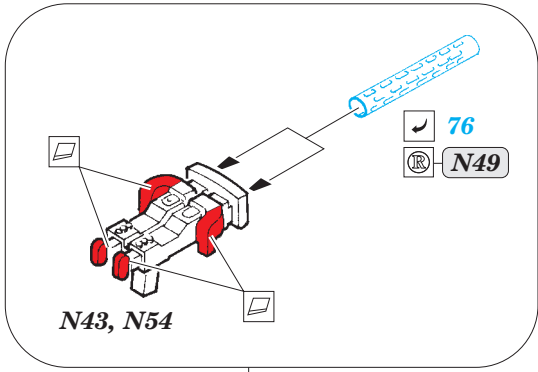

Ju 87G-2 interior

eduard

32 847

detail set for 1/32 TRUMPETER No. 03218 kit • sada detailů pro stavebnici 1/32 TRUMPETER No. 03218

- APPLY EXPRESS MASK AND PAINT BEFORE GLUING
POUŽIT EXPRESS MASK NABARVIT PŘED SLEPENÍM
- SYMMETRICAL ASSEMBLY
SYMETRICKÁ MONTÁŽ
- REMOVE
ODSTRANIT
- GRIND
OBROUSIT
- DRILL HOLE
VRTAT OTVOR
- BEND
OHNOUT
- OPTION
VOLBA
- REPLACE
NAHRADIT
- COLORED ETCHED PARTS
LEPTANÉ BAREVNÉ DÍLY
- ETCHED PARTS
LEPTANÉ NEBAREVNÉ DÍLY
- ORIGINAL KIT PARTS
PŮVODNÍ DÍLY STAVEBNICE

ORIGINAL KIT PARTS
PŮVODNÍ DÍLY STAVEBNICE

PHOTO-ETCHED PARTS
LEPTANÉ DÍLY

PARTS TO BE REMOVED
DÍLY K ODSTRANĚNÍ

FILL
TMELIT

Related products: 32 848 Ju 87G-2 seatbelts

Related products: 32 378 Ju 87G-2 exterior