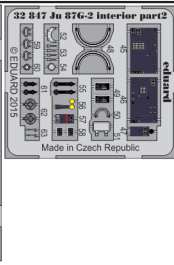

Ju 87G-2 interior

eduard

32 847

detail set for 1/32 TRUMPETER No. 03218 kit • sada detailů pro stavebnici 1/32 TRUMPETER No. 03218

- APPLY EXPRESS MASK AND PAINT BEFORE GLUING
POUŽIT EXPRESS MASK NABARVIT PŘED SLEPENÍM
- SYMMETRICAL ASSEMBLY
SYMETRICKÁ MONTÁŽ
- REMOVE
ODSTRANIT
- GRIND
OBROUSIT
- DRILL HOLE
VRTAT OTVOR
- BEND
OHNOUT
- OPTION
VOLBA
- REPLACE
NAHRADIT
- COLORED ETCHED PARTS
LEPTANÉ BAREVNÉ DÍLY
- ETCHED PARTS
LEPTANÉ NEBAREVNÉ DÍLY
- ORIGINAL KIT PARTS
PŮVODNÍ DÍLY STAVEBNICE

ORIGINAL KIT PARTS
PŮVODNÍ DÍLY STAVEBNICE

PHOTO-ETCHED PARTS
LEPTANÉ DÍLY

PARTS TO BE REMOVED
DÍLY K ODSTRANĚNÍ

FILL
TMELIT

Related products: 32 848 Ju 87G-2 seatbelts

Related products: 32 378 Ju 87G-2 exterior