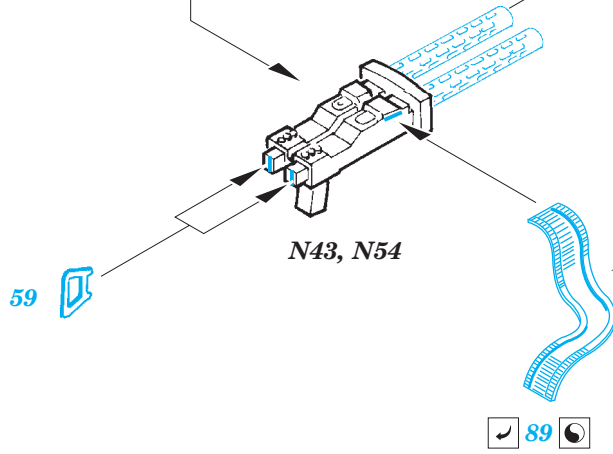

Ju 87G-2 interior

eduard

32 847

detail set for 1/32 TRUMPETER No. 03218 kit • sada detailů pro stavebnici 1/32 TRUMPETER No. 03218

- APPLY EXPRESS MASK AND PAINT BEFORE GLUING
POUŽIT EXPRESS MASK NABARVIT PŘED SLEPENÍM
- SYMMETRICAL ASSEMBLY
SYMETRICKÁ MONTÁŽ
- REMOVE
ODSTRANIT
- GRIND
OBROUSIT
- DRILL HOLE
VRTAT OTVOR
- BEND
OHNOUT
- OPTION
VOLBA
- REPLACE
NAHRADIT
- COLORED ETCHED PARTS
LEPTANÉ BAREVNÉ DÍLY
- ETCHED PARTS
LEPTANÉ NEBAREVNÉ DÍLY
- ORIGINAL KIT PARTS
PŮVODNÍ DÍLY STAVEBNICE

ORIGINAL KIT PARTS
PŮVODNÍ DÍLY STAVEBNICE

PHOTO-ETCHED PARTS
LEPTANÉ DÍLY

PARTS TO BE REMOVED
DÍLY K ODSTRANĚNÍ

FILL
TMELIT

Related products: 32 848 Ju 87G-2 seatbelts

Related products: 32 378 Ju 87G-2 exterior