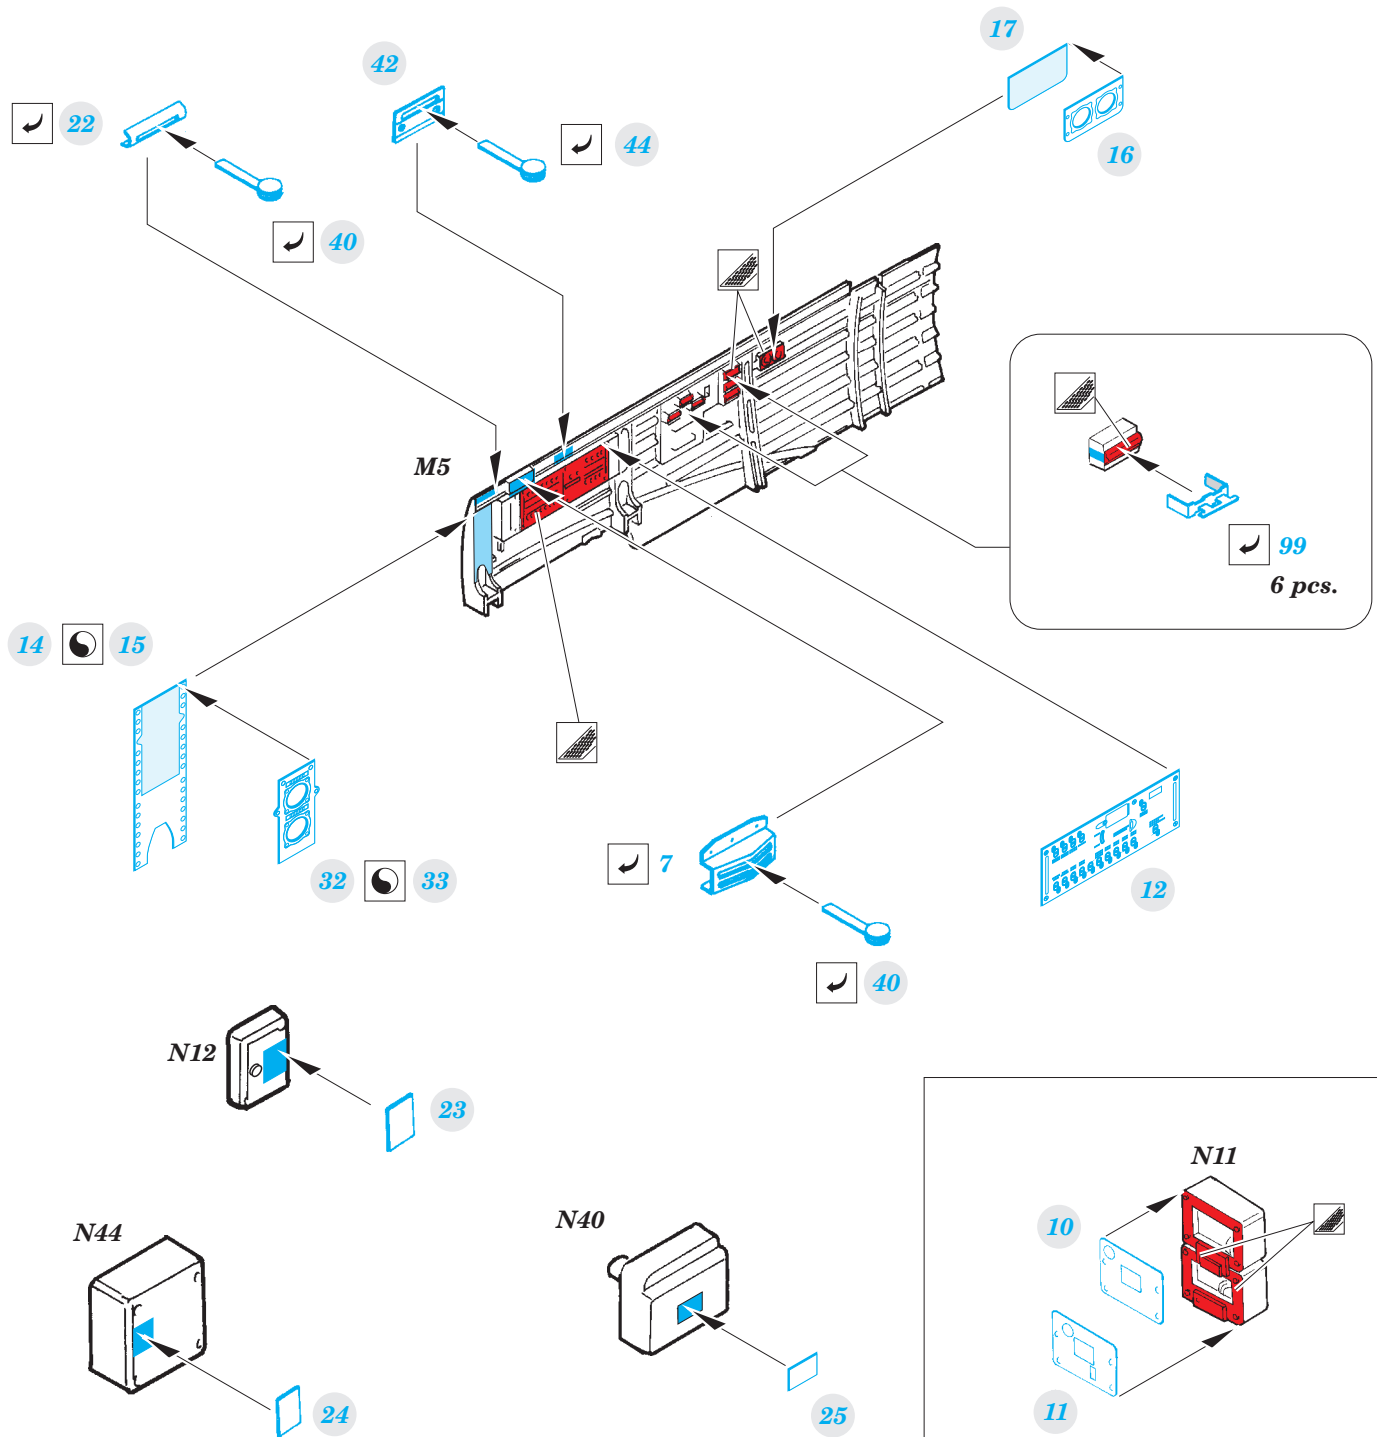

Ju 87G-2 interior

eduard

32 847

detail set for 1/32 TRUMPETER No. 03218 kit • sada detailů pro stavebnici 1/32 TRUMPETER No. 03218

- APPLY EXPRESS MASK AND PAINT BEFORE GLUING
POUŽIT EXPRESS MASK NABARVIT PŘED SLEPENÍM
- SYMMETRICAL ASSEMBLY
SYMETRICKÁ MONTÁŽ
- REMOVE
ODSTRANIT
- GRIND
OBROUSIT
- DRILL HOLE
VRTAT OTVOR
- BEND
OHNOUT
- OPTION
VOLBA
- REPLACE
NAHRADIT
- COLORED ETCHED PARTS
LEPTANÉ BAREVNÉ DÍLY
- ETCHED PARTS
LEPTANÉ NEBAREVNÉ DÍLY
- ORIGINAL KIT PARTS
PŮVODNÍ DÍLY STAVEBNICE

ORIGINAL KIT PARTS
PŮVODNÍ DÍLY STAVEBNICE

PHOTO-ETCHED PARTS
LEPTANÉ DÍLY

PARTS TO BE REMOVED
DÍLY K ODSTRANĚNÍ

FILL
TMELIT

Related products: 32 848 Ju 87G-2 seatbelts

Related products: 32 378 Ju 87G-2 exterior