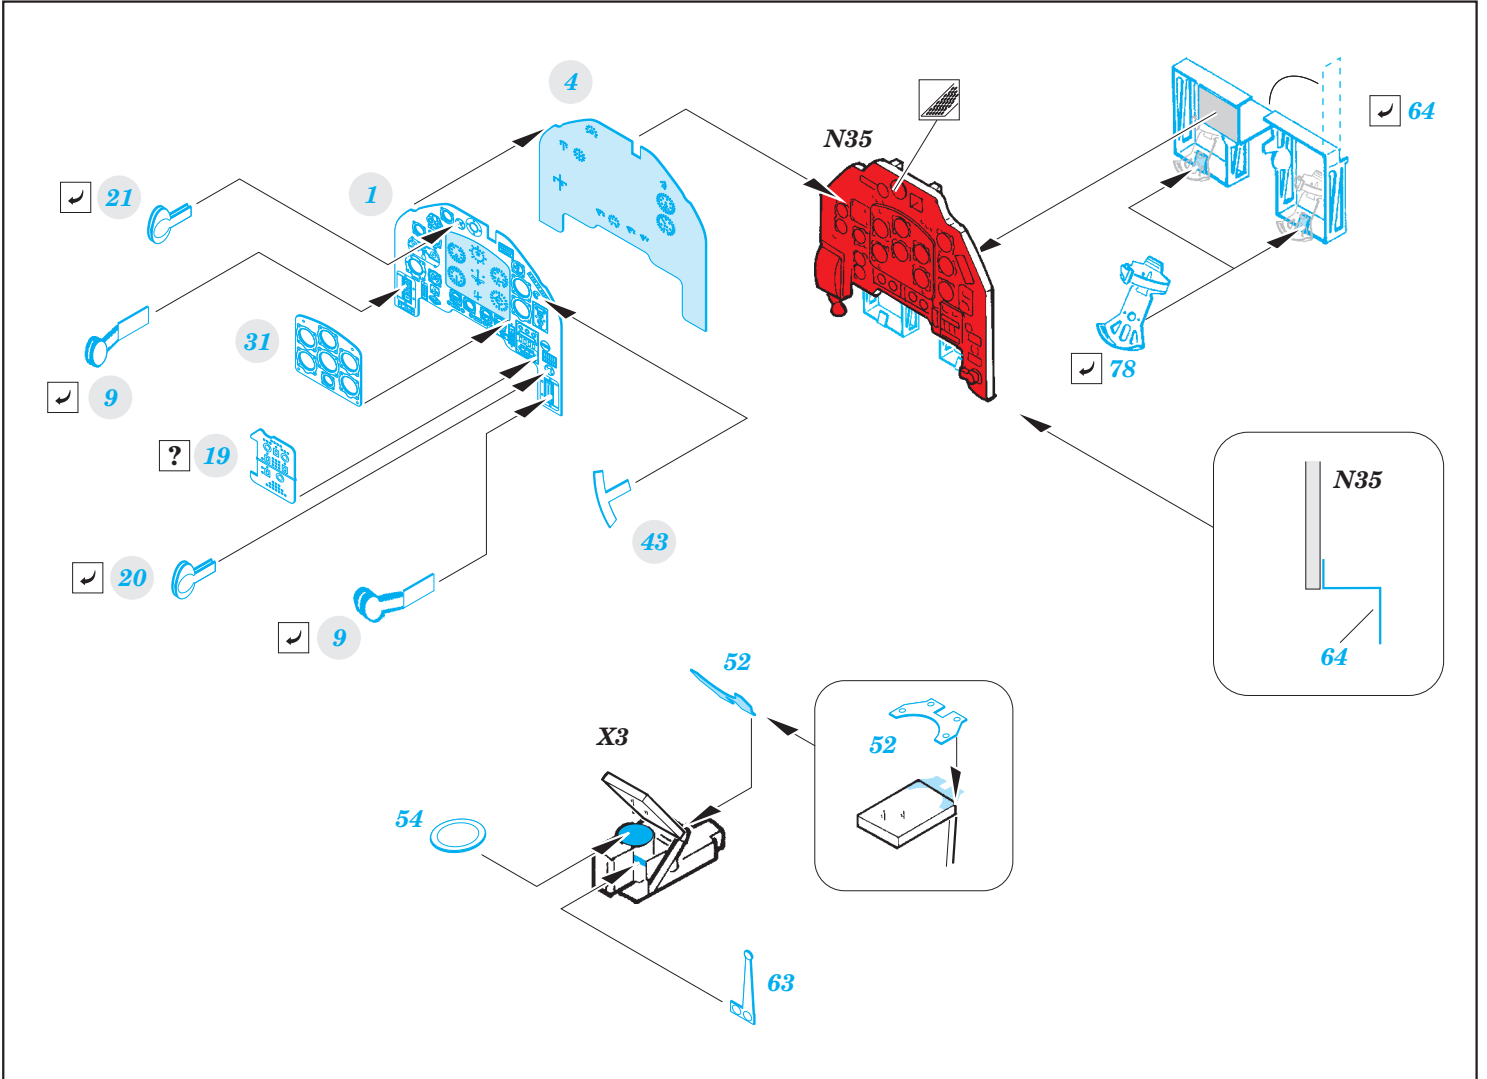

Ju 87G-2 interior

eduard

32 847

detail set for 1/32 TRUMPETER No. 03218 kit • sada detailů pro stavebnici 1/32 TRUMPETER No. 03218

- APPLY EXPRESS MASK AND PAINT BEFORE GLUING
POUŽIT EXPRESS MASK NABARVIT PŘED SLEPENÍM
- SYMMETRICAL ASSEMBLY
SYMETRICKÁ MONTÁŽ
- REMOVE
ODSTRANIT
- GRIND
OBROUSIT
- DRILL HOLE
VRTAT OTVOR
- BEND
OHNOUT
- OPTION
VOLBA
- REPLACE
NAHRADIT
- COLORED ETCHED PARTS
LEPTANÉ BAREVNÉ DÍLY
- ETCHED PARTS
LEPTANÉ NEBAREVNÉ DÍLY
- ORIGINAL KIT PARTS
PŮVODNÍ DÍLY STAVEBNICE

ORIGINAL KIT PARTS
PŮVODNÍ DÍLY STAVEBNICE

PHOTO-ETCHED PARTS
LEPTANÉ DÍLY

PARTS TO BE REMOVED
DÍLY K ODSTRANĚNÍ

FILL
TMELIT

Related products: 32 848 Ju 87G-2 seatbelts

Related products: 32 378 Ju 87G-2 exterior