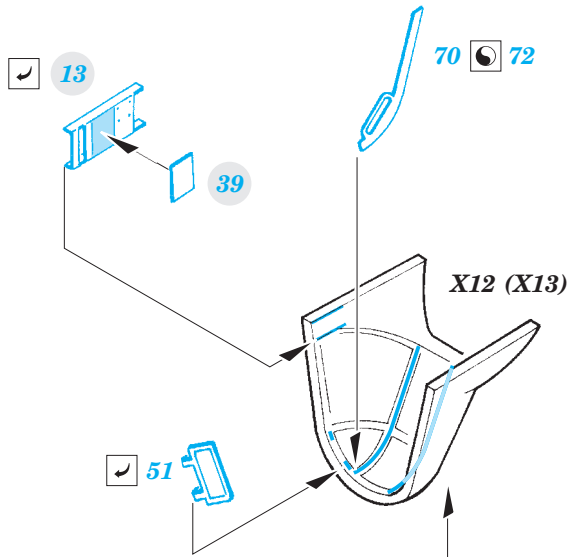

Ju 87G-2 interior

eduard

32 847

detail set for 1/32 TRUMPETER No. 03218 kit • sada detailů pro stavebnici 1/32 TRUMPETER No. 03218

- APPLY EXPRESS MASK AND PAINT BEFORE GLUING
POUŽIT EXPRESS MASK NABARVIT PŘED SLEPENÍM
- SYMMETRICAL ASSEMBLY
SYMETRICKÁ MONTÁŽ
- REMOVE
ODSTRANIT
- GRIND
OBROUSIT
- DRILL HOLE
VRTAT OTVOR
- BEND
OHNOUT
- OPTION
VOLBA
- REPLACE
NAHRADIT
- COLORED ETCHED PARTS
LEPTANÉ BAREVNÉ DÍLY
- ETCHED PARTS
LEPTANÉ NEBAREVNÉ DÍLY
- ORIGINAL KIT PARTS
PŮVODNÍ DÍLY STAVEBNICE

ORIGINAL KIT PARTS
PŮVODNÍ DÍLY STAVEBNICE

PHOTO-ETCHED PARTS
LEPTANÉ DÍLY

PARTS TO BE REMOVED
DÍLY K ODSTRANĚNÍ

FILL
TMELIT

Related products: 32 848 Ju 87G-2 seatbelts

Related products: 32 378 Ju 87G-2 exterior