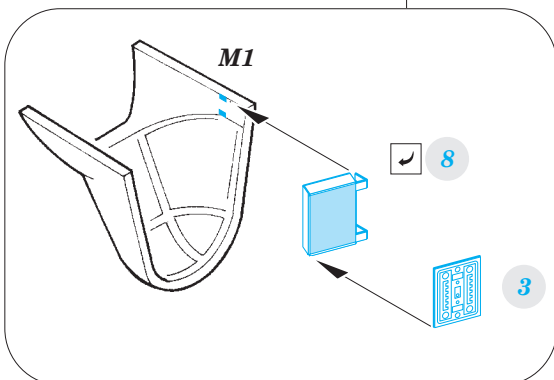

Ju 87G-2 interior

eduard

32 847

detail set for 1/32 TRUMPETER No. 03218 kit • sada detailů pro stavebnici 1/32 TRUMPETER No. 03218

- APPLY EXPRESS MASK AND PAINT BEFORE GLUING
POUŽIT EXPRESS MASK NABARVIT PŘED SLEPENÍM
- SYMMETRICAL ASSEMBLY
SYMETRICKÁ MONTÁŽ
- REMOVE
ODSTRANIT
- GRIND
OBROUSIT
- DRILL HOLE
VRTAT OTVOR
- BEND
OHNOUT
- OPTION
VOLBA
- REPLACE
NAHRADIT
- COLORED ETCHED PARTS
LEPTANÉ BAREVNÉ DÍLY
- ETCHED PARTS
LEPTANÉ NEBAREVNÉ DÍLY
- ORIGINAL KIT PARTS
PŮVODNÍ DÍLY STAVEBNICE

ORIGINAL KIT PARTS
PŮVODNÍ DÍLY STAVEBNICE

PHOTO-ETCHED PARTS
LEPTANÉ DÍLY

PARTS TO BE REMOVED
DÍLY K ODSTRANĚNÍ

FILL
TMELIT

Related products: 32 848 Ju 87G-2 seatbelts

Related products: 32 378 Ju 87G-2 exterior