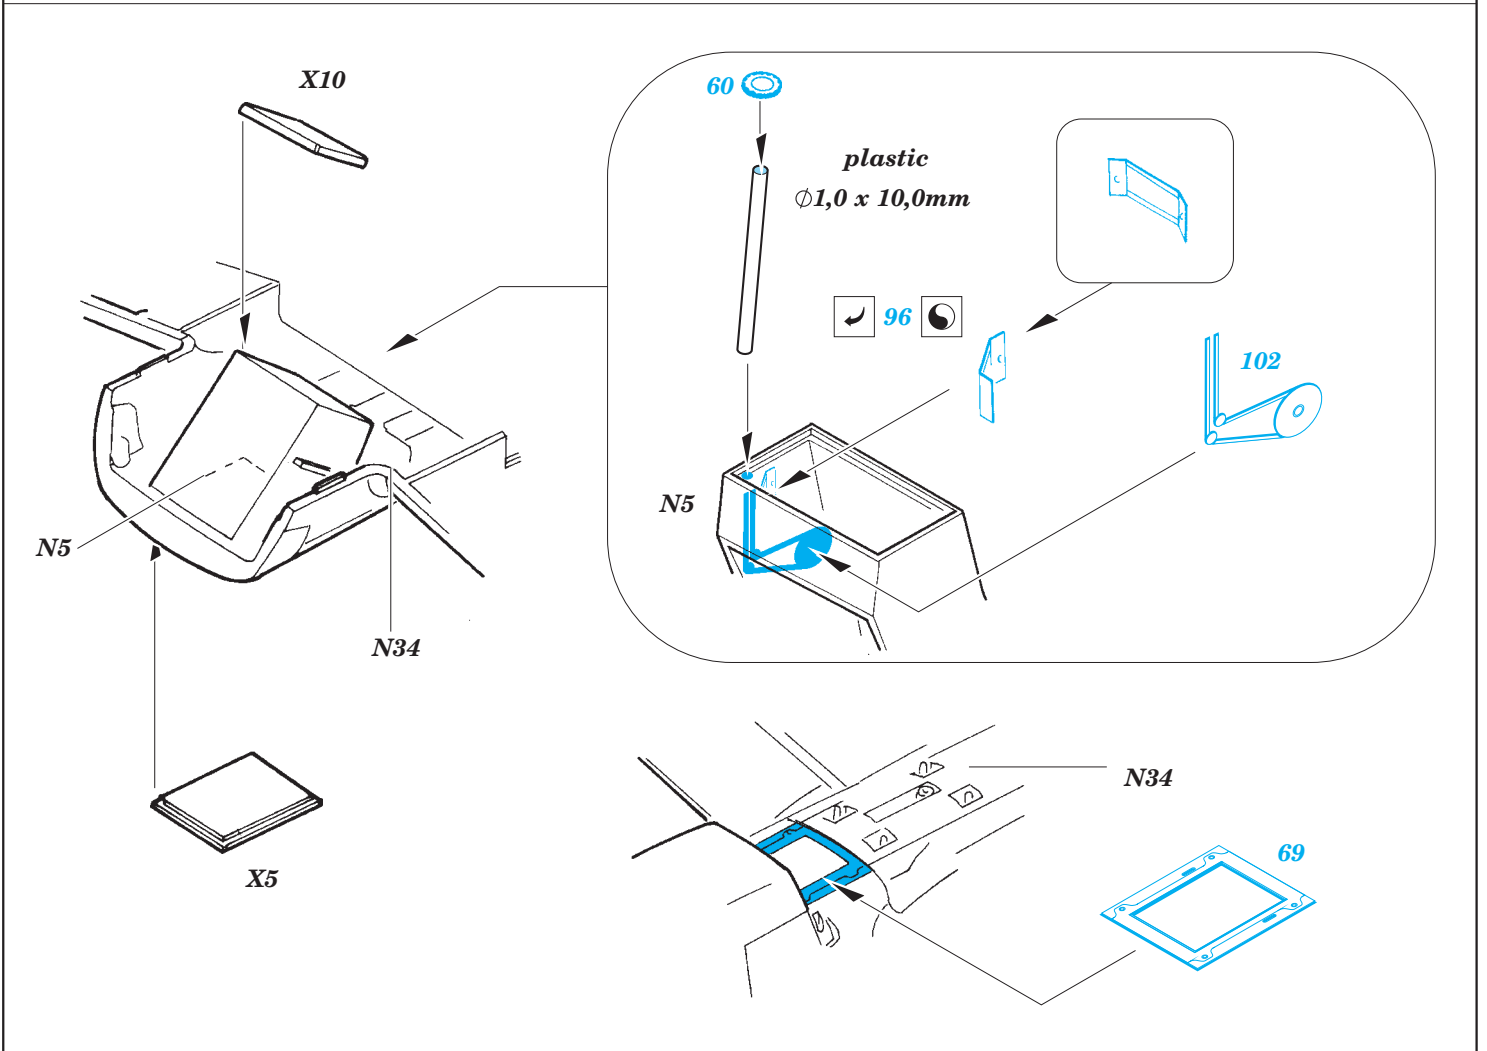

Ju 87G-2 interior

eduard

32 847

detail set for 1/32 TRUMPETER No. 03218 kit • sada detailů pro stavebnici 1/32 TRUMPETER No. 03218

- APPLY EXPRESS MASK AND PAINT BEFORE GLUING
POUŽIT EXPRESS MASK NABARVIT PŘED SLEPENÍM
- SYMMETRICAL ASSEMBLY
SYMETRICKÁ MONTÁŽ
- REMOVE
ODSTRANIT
- GRIND
OBROUSIT
- DRILL HOLE
VRTAT OTVOR
- BEND
OHNOUT
- OPTION
VOLBA
- REPLACE
NAHRADIT
- COLORED ETCHED PARTS
LEPTANÉ BAREVNÉ DÍLY
- ETCHED PARTS
LEPTANÉ NEBAREVNÉ DÍLY
- ORIGINAL KIT PARTS
PŮVODNÍ DÍLY STAVEBNICE

ORIGINAL KIT PARTS
PŮVODNÍ DÍLY STAVEBNICE

PHOTO-ETCHED PARTS
LEPTANÉ DÍLY

PARTS TO BE REMOVED
DÍLY K ODSTRANĚNÍ

FILL
TMELIT

Related products: 32 848 Ju 87G-2 seatbelts

Related products: 32 378 Ju 87G-2 exterior