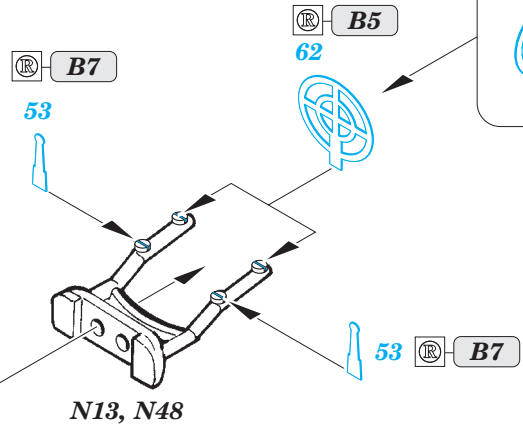

Ju 87G-2 interior

eduard

32 847

detail set for 1/32 TRUMPETER No. 03218 kit • sada detailů pro stavebnici 1/32 TRUMPETER No. 03218

- APPLY EXPRESS MASK AND PAINT BEFORE GLUING
POUŽIT EXPRESS MASK NABARVIT PŘED SLEPENÍM
- SYMMETRICAL ASSEMBLY
SYMETRICKÁ MONTÁŽ
- REMOVE
ODSTRANIT
- GRIND
OBROUSIT
- DRILL HOLE
VRTAT OTVOR
- BEND
OHNOUT
- OPTION
VOLBA
- REPLACE
NAHRADIT
- COLORED ETCHED PARTS
LEPTANÉ BAREVNÉ DÍLY
- ETCHED PARTS
LEPTANÉ NEBAREVNÉ DÍLY
- ORIGINAL KIT PARTS
PŮVODNÍ DÍLY STAVEBNICE

ORIGINAL KIT PARTS
PŮVODNÍ DÍLY STAVEBNICE

PHOTO-ETCHED PARTS
LEPTANÉ DÍLY

PARTS TO BE REMOVED
DÍLY K ODSTRANĚNÍ

FILL
TMELIT

Related products: 32 848 Ju 87G-2 seatbelts

Related products: 32 378 Ju 87G-2 exterior