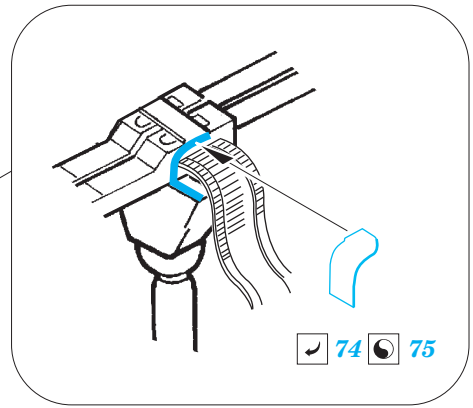

Ju 87G-2 interior

eduard

32 847

detail set for 1/32 TRUMPETER No. 03218 kit • sada detailů pro stavebnici 1/32 TRUMPETER No. 03218

- APPLY EXPRESS MASK AND PAINT BEFORE GLUING
POUŽIT EXPRESS MASK NABARVIT PŘED SLEPENÍM
- SYMMETRICAL ASSEMBLY
SYMETRICKÁ MONTÁŽ
- REMOVE
ODSTRANIT
- GRIND
OBROUSIT
- DRILL HOLE
VRTAT OTVOR
- BEND
OHNOUT
- OPTION
VOLBA
- REPLACE
NAHRADIT
- COLORED ETCHED PARTS
LEPTANÉ BAREVNÉ DÍLY
- ETCHED PARTS
LEPTANÉ NEBAREVNÉ DÍLY
- ORIGINAL KIT PARTS
PŮVODNÍ DÍLY STAVEBNICE

ORIGINAL KIT PARTS
PŮVODNÍ DÍLY STAVEBNICE

PHOTO-ETCHED PARTS
LEPTANÉ DÍLY

PARTS TO BE REMOVED
DÍLY K ODSTRANĚNÍ

FILL
TMELIT

Related products: 32 848 Ju 87G-2 seatbelts

Related products: 32 378 Ju 87G-2 exterior