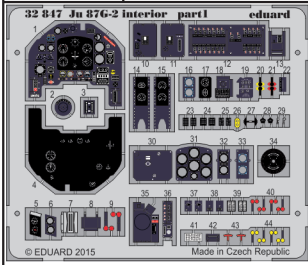

Ju 87G-2 interior

eduard

32 847

detail set for 1/32 TRUMPETER No. 03218 kit • sada detailů pro stavebnici 1/32 TRUMPETER No. 03218

- APPLY EXPRESS MASK AND PAINT BEFORE GLUING
POUŽIT EXPRESS MASK NABARVIT PŘED SLEPENÍM
- SYMMETRICAL ASSEMBLY
SYMETRICKÁ MONTÁŽ
- REMOVE
ODSTRANIT
- GRIND
OBROUSIT
- DRILL HOLE
VRTAT OTVOR
- BEND
OHNOUT
- OPTION
VOLBA
- REPLACE
NAHRADIT
- COLORED ETCHED PARTS
LEPTANÉ BAREVNÉ DÍLY
- ETCHED PARTS
LEPTANÉ NEBAREVNÉ DÍLY
- ORIGINAL KIT PARTS
PŮVODNÍ DÍLY STAVEBNICE

ORIGINAL KIT PARTS
PŮVODNÍ DÍLY STAVEBNICE

PHOTO-ETCHED PARTS
LEPTANÉ DÍLY

PARTS TO BE REMOVED
DÍLY K ODSTRANĚNÍ

FILL
TMELIT

Related products: 32 848 Ju 87G-2 seatbelts

Related products: 32 378 Ju 87G-2 exterior