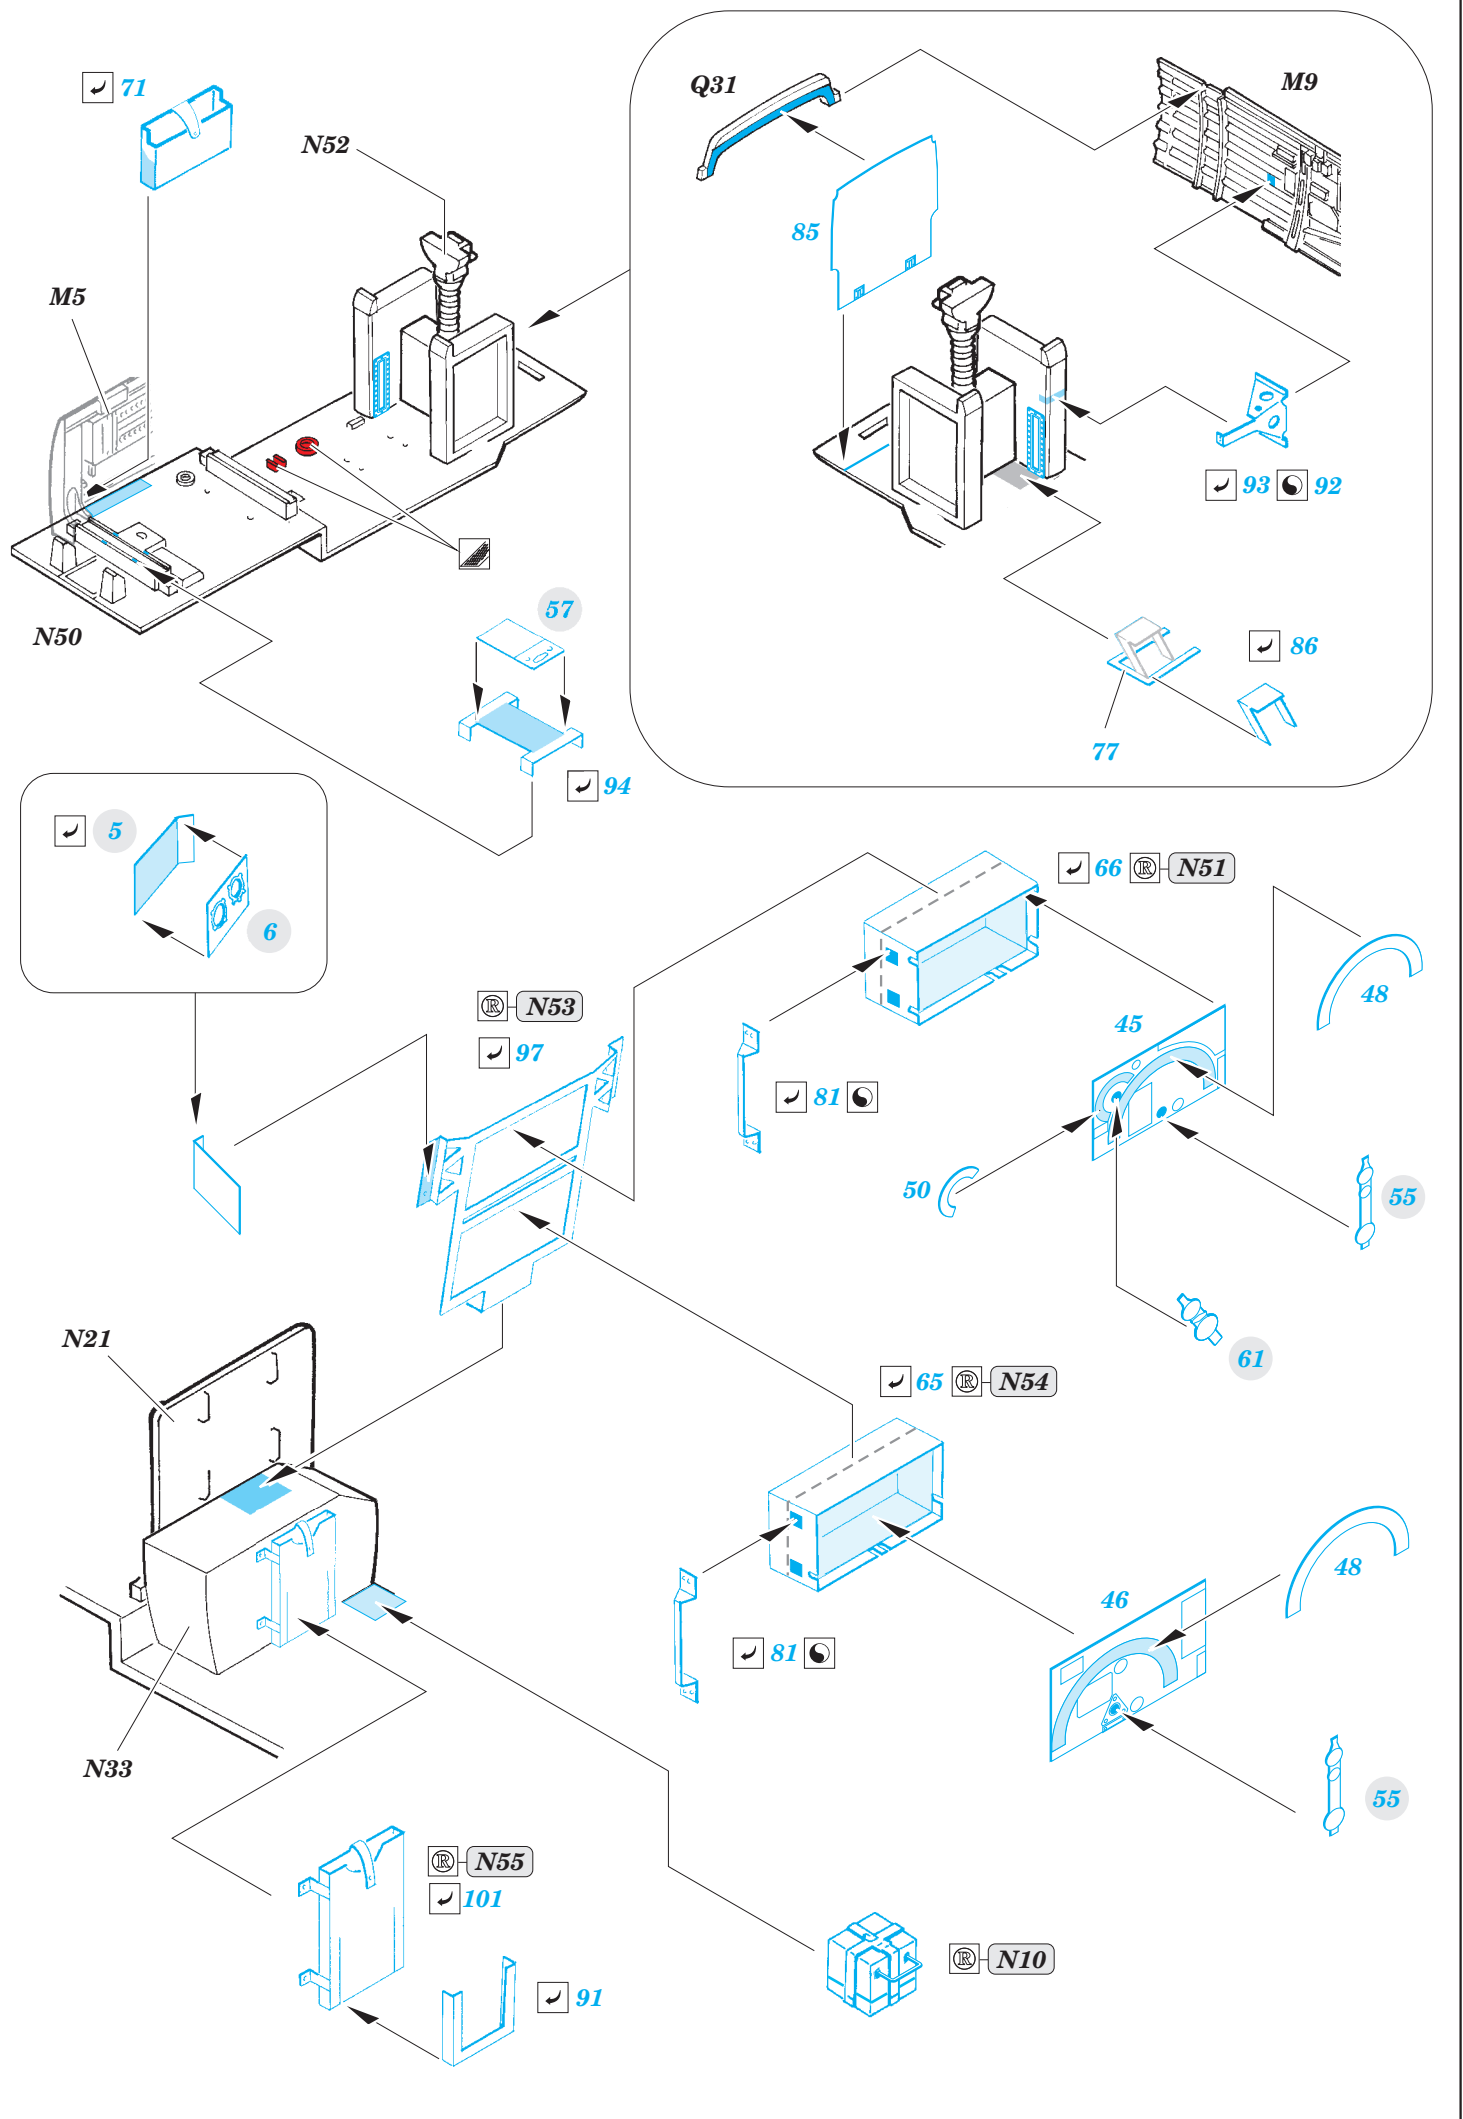

Ju 87G-2 interior

eduard

32 847

detail set for 1/32 TRUMPETER No. 03218 kit • sada detailů pro stavebnici 1/32 TRUMPETER No. 03218

- APPLY EXPRESS MASK AND PAINT BEFORE GLUING
POUŽIT EXPRESS MASK NABARVIT PŘED SLEPENÍM
- SYMMETRICAL ASSEMBLY
SYMETRICKÁ MONTÁŽ
- REMOVE
ODSTRANIT
- GRIND
OBROUSIT
- DRILL HOLE
VRTAT OTVOR
- BEND
OHNOUT
- OPTION
VOLBA
- REPLACE
NAHRADIT
- COLORED ETCHED PARTS
LEPTANÉ BAREVNÉ DÍLY
- ETCHED PARTS
LEPTANÉ NEBAREVNÉ DÍLY
- ORIGINAL KIT PARTS
PŮVODNÍ DÍLY STAVEBNICE

ORIGINAL KIT PARTS
PŮVODNÍ DÍLY STAVEBNICE

PHOTO-ETCHED PARTS
LEPTANÉ DÍLY

PARTS TO BE REMOVED
DÍLY K ODSTRANĚNÍ

FILL
TMELIT

Related products: 32 848 Ju 87G-2 seatbelts

Related products: 32 378 Ju 87G-2 exterior