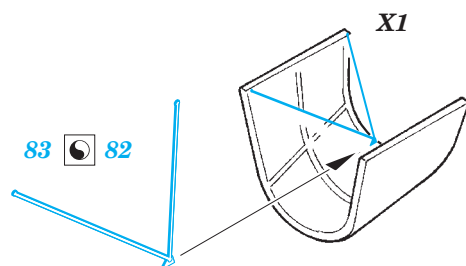

Ju 87G-2 interior

eduard

32 847

detail set for 1/32 TRUMPETER No. 03218 kit • sada detailů pro stavebnici 1/32 TRUMPETER No. 03218

- APPLY EXPRESS MASK AND PAINT BEFORE GLUING
POUŽIT EXPRESS MASK NABARVIT PŘED SLEPENÍM
- SYMMETRICAL ASSEMBLY
SYMETRICKÁ MONTÁŽ
- REMOVE
ODSTRANIT
- GRIND
OBROUSIT
- DRILL HOLE
VRTAT OTVOR
- BEND
OHNOUT
- OPTION
VOLBA
- REPLACE
NAHRADIT
- COLORED ETCHED PARTS
LEPTANÉ BAREVNÉ DÍLY
- ETCHED PARTS
LEPTANÉ NEBAREVNÉ DÍLY
- ORIGINAL KIT PARTS
PŮVODNÍ DÍLY STAVEBNICE

ORIGINAL KIT PARTS
PŮVODNÍ DÍLY STAVEBNICE

PHOTO-ETCHED PARTS
LEPTANÉ DÍLY

PARTS TO BE REMOVED
DÍLY K ODSTRANĚNÍ

FILL
TMELIT

Related products: 32 848 Ju 87G-2 seatbelts

Related products: 32 378 Ju 87G-2 exterior