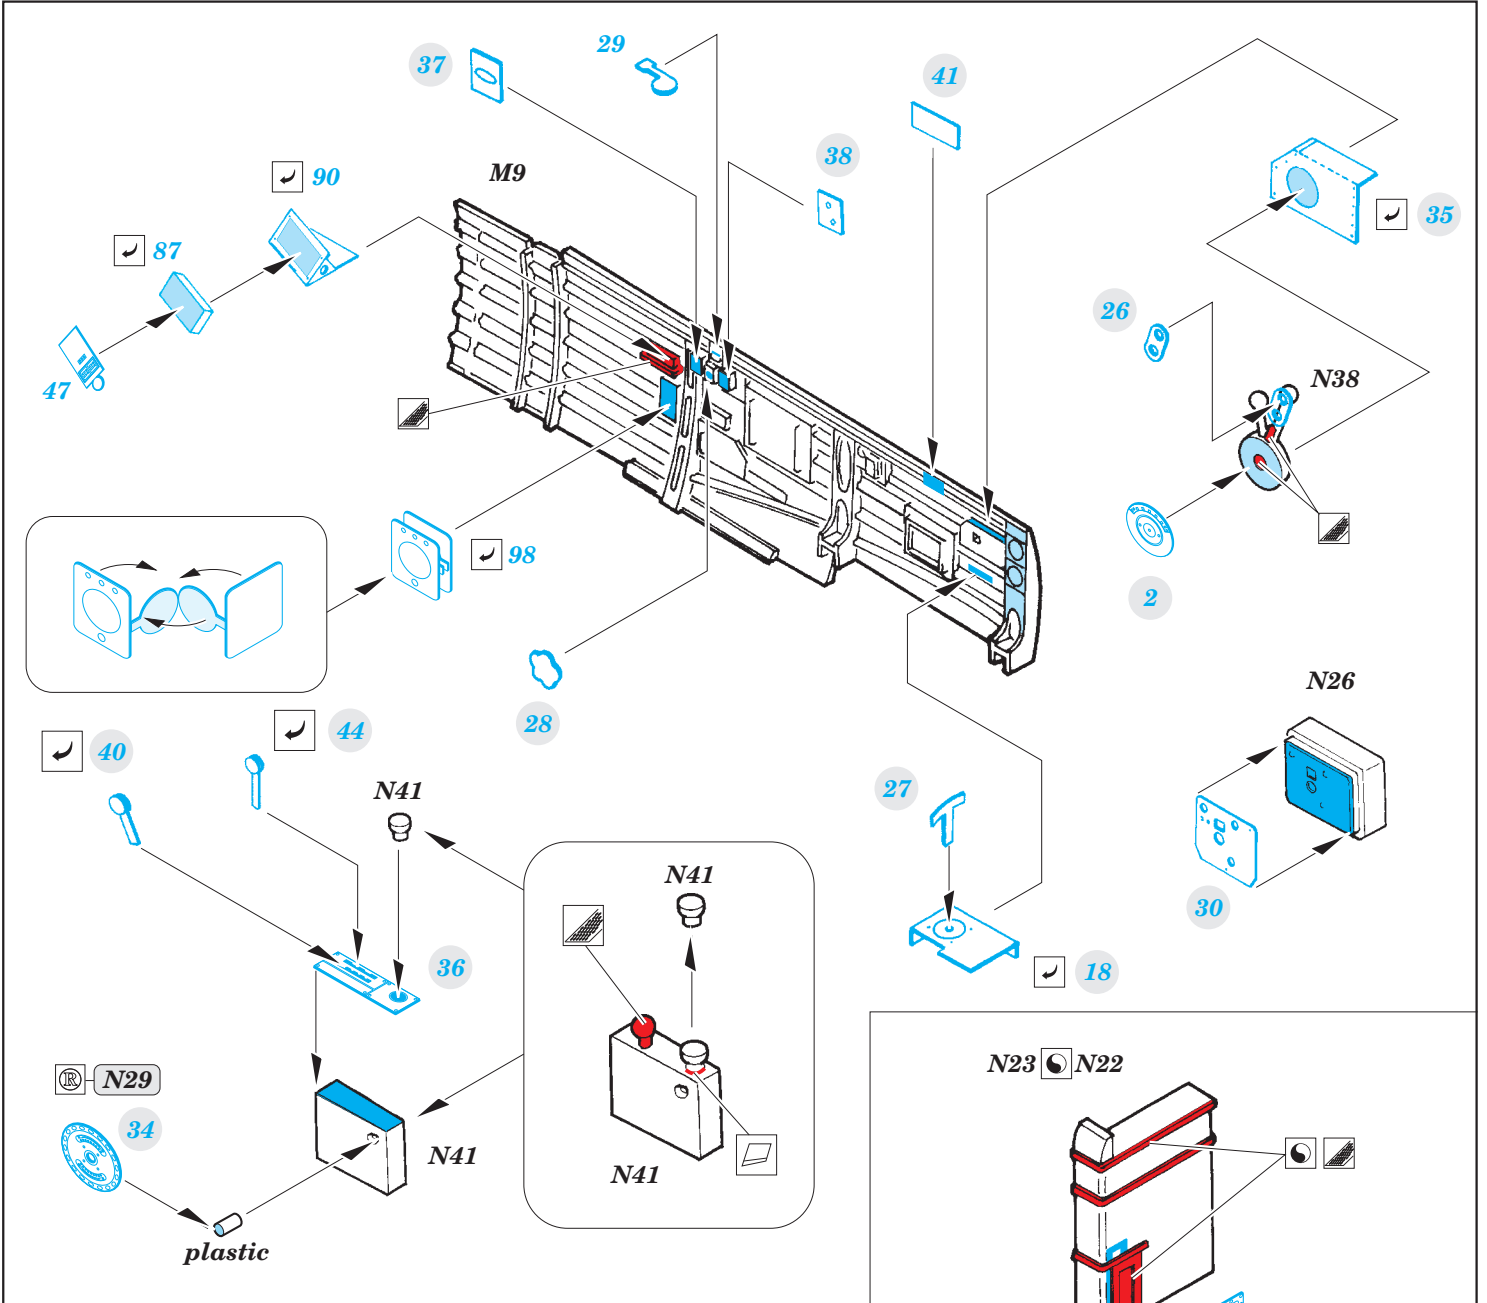

Ju 87G-2 interior

eduard

32 847

detail set for 1/32 TRUMPETER No. 03218 kit • sada detailů pro stavebnici 1/32 TRUMPETER No. 03218

- APPLY EXPRESS MASK AND PAINT BEFORE GLUING
POUŽIT EXPRESS MASK NABARVIT PŘED SLEPENÍM
- SYMMETRICAL ASSEMBLY
SYMETRICKÁ MONTÁŽ
- REMOVE
ODSTRANIT
- GRIND
OBROUSIT
- DRILL HOLE
VRTAT OTVOR
- BEND
OHNOUT
- OPTION
VOLBA
- REPLACE
NAHRADIT
- COLORED ETCHED PARTS
LEPTANÉ BAREVNÉ DÍLY
- ETCHED PARTS
LEPTANÉ NEBAREVNÉ DÍLY
- ORIGINAL KIT PARTS
PŮVODNÍ DÍLY STAVEBNICE

ORIGINAL KIT PARTS
PŮVODNÍ DÍLY STAVEBNICE

PHOTO-ETCHED PARTS
LEPTANÉ DÍLY

PARTS TO BE REMOVED
DÍLY K ODSTRANĚNÍ

FILL
TMELIT

Related products: 32 848 Ju 87G-2 seatbelts

Related products: 32 378 Ju 87G-2 exterior