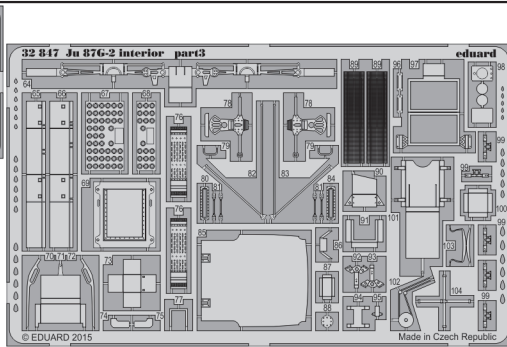

Ju 87G-2 interior

eduard

32 847

detail set for 1/32 TRUMPETER No. 03218 kit • sada detailů pro stavebnici 1/32 TRUMPETER No. 03218

- APPLY EXPRESS MASK AND PAINT BEFORE GLUING
POUŽIT EXPRESS MASK NABARVIT PŘED SLEPENÍM
- SYMMETRICAL ASSEMBLY
SYMETRICKÁ MONTÁŽ
- REMOVE
ODSTRANIT
- GRIND
OBROUSIT
- DRILL HOLE
VRTAT OTVOR
- BEND
OHNOUT
- OPTION
VOLBA
- REPLACE
NAHRADIT
- COLORED ETCHED PARTS
LEPTANÉ BAREVNÉ DÍLY
- ETCHED PARTS
LEPTANÉ NEBAREVNÉ DÍLY
- ORIGINAL KIT PARTS
PŮVODNÍ DÍLY STAVEBNICE

ORIGINAL KIT PARTS
PŮVODNÍ DÍLY STAVEBNICE

PHOTO-ETCHED PARTS
LEPTANÉ DÍLY

PARTS TO BE REMOVED
DÍLY K ODSTRANĚNÍ

FILL
TMELIT

Related products: 32 848 Ju 87G-2 seatbelts

Related products: 32 378 Ju 87G-2 exterior