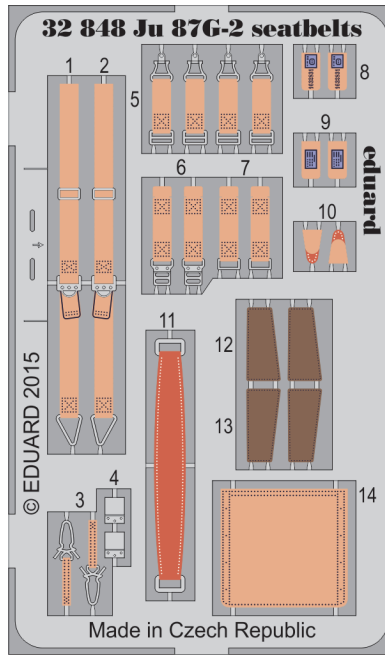

Ju 87G-2 interior

eduard

32 847

detail set for 1/32 TRUMPETER No. 03218 kit • sada detailů pro stavebnici 1/32 TRUMPETER No. 03218

- APPLY EXPRESS MASK AND PAINT BEFORE GLUING
POUŽIT EXPRESS MASK NABARVIT PŘED SLEPENÍM
- SYMMETRICAL ASSEMBLY
SYMETRICKÁ MONTÁŽ
- REMOVE
ODSTRANIT
- GRIND
OBROUSIT
- DRILL HOLE
VRTAT OTVOR
- BEND
OHNOUT
- OPTION
VOLBA
- REPLACE
NAHRADIT
- COLORED ETCHED PARTS
LEPTANÉ BAREVNÉ DÍLY
- ETCHED PARTS
LEPTANÉ NEBAREVNÉ DÍLY
- ORIGINAL KIT PARTS
PŮVODNÍ DÍLY STAVEBNICE

ORIGINAL KIT PARTS
PŮVODNÍ DÍLY STAVEBNICE

PHOTO-ETCHED PARTS
LEPTANÉ DÍLY

PARTS TO BE REMOVED
DÍLY K ODSTRANĚNÍ

FILL
TMELIT

Related products: 32 848 Ju 87G-2 seatbelts

Related products: 32 378 Ju 87G-2 exterior