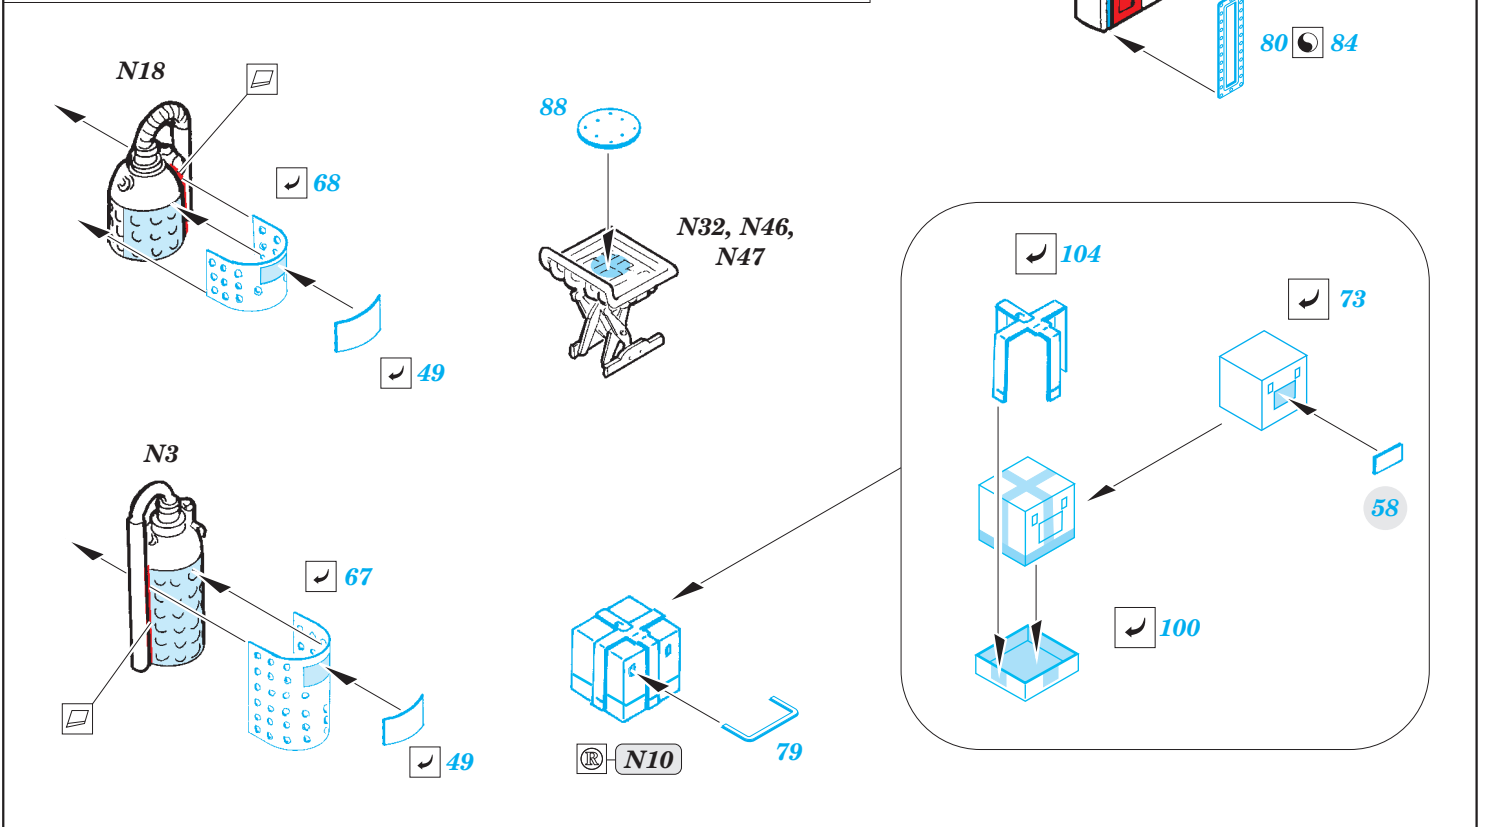

Ju 87G-2 interior

eduard

32 847

detail set for 1/32 TRUMPETER No. 03218 kit • sada detailů pro stavebnici 1/32 TRUMPETER No. 03218

- APPLY EXPRESS MASK AND PAINT BEFORE GLUING
POUŽIT EXPRESS MASK NABARVIT PŘED SLEPENÍM
- SYMMETRICAL ASSEMBLY
SYMETRICKÁ MONTÁŽ
- REMOVE
ODSTRANIT
- GRIND
OBROUSIT
- DRILL HOLE
VRTAT OTVOR
- BEND
OHNOUT
- OPTION
VOLBA
- REPLACE
NAHRADIT
- COLORED ETCHED PARTS
LEPTANÉ BAREVNÉ DÍLY
- ETCHED PARTS
LEPTANÉ NEBAREVNÉ DÍLY
- ORIGINAL KIT PARTS
PŮVODNÍ DÍLY STAVEBNICE

ORIGINAL KIT PARTS
PŮVODNÍ DÍLY STAVEBNICE

PHOTO-ETCHED PARTS
LEPTANÉ DÍLY

PARTS TO BE REMOVED
DÍLY K ODSTRANĚNÍ

FILL
TMELIT

Related products: 32 848 Ju 87G-2 seatbelts

Related products: 32 378 Ju 87G-2 exterior