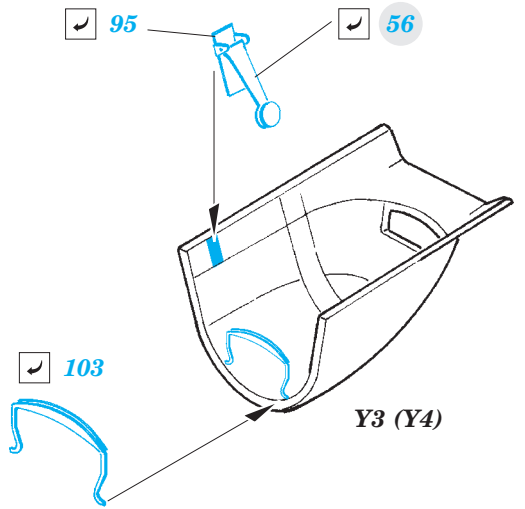

Ju 87G-2 interior

eduard

32 847

detail set for 1/32 TRUMPETER No. 03218 kit • sada detailů pro stavebnici 1/32 TRUMPETER No. 03218

- APPLY EXPRESS MASK AND PAINT BEFORE GLUING
POUŽIT EXPRESS MASK NABARVIT PŘED SLEPENÍM
- SYMMETRICAL ASSEMBLY
SYMETRICKÁ MONTÁŽ
- REMOVE
ODSTRANIT
- GRIND
OBROUSIT
- DRILL HOLE
VRTAT OTVOR
- BEND
OHNOUT
- OPTION
VOLBA
- REPLACE
NAHRADIT
- COLORED ETCHED PARTS
LEPTANÉ BAREVNÉ DÍLY
- ETCHED PARTS
LEPTANÉ NEBAREVNÉ DÍLY
- ORIGINAL KIT PARTS
PŮVODNÍ DÍLY STAVEBNICE

ORIGINAL KIT PARTS
PŮVODNÍ DÍLY STAVEBNICE

PHOTO-ETCHED PARTS
LEPTANÉ DÍLY

PARTS TO BE REMOVED
DÍLY K ODSTRANĚNÍ

FILL
TMELIT

Related products: 32 848 Ju 87G-2 seatbelts

Related products: 32 378 Ju 87G-2 exterior