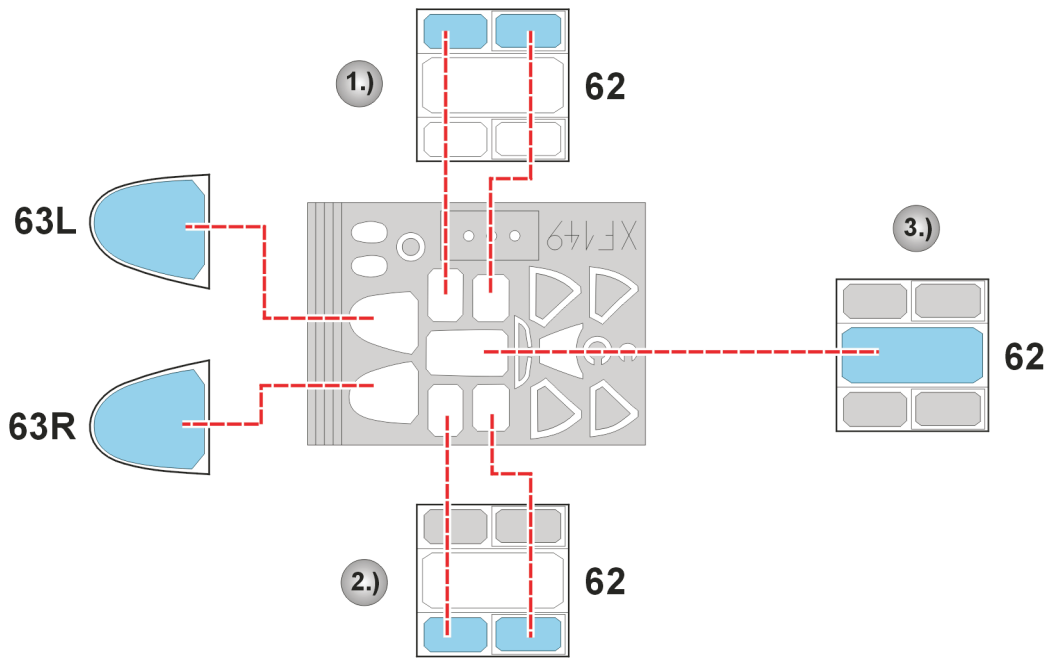

# P-51A Apache

The die-cut mask for accurate canopy frame painting of the  
*ACCURATE MINIATURES 1/48 KIT*

## LIQUID MASK ■

4.) **INTERIOR COLOR**

5.) **RUBBER COLOR**

6.) **REMOVE MASK**

8.) **CAMOUFLAGE COLOR**

9.) **REMOVE MASK**

4.) INTERIOR COLOR

5.) CAMOUFLAGE COLOR

6.) REMOVE MASK

**REFERENCES:** Detail&Scale Vol.50 : P-51 Mustang Part 1  
 Osprey Aviation - Production Line to Frontline No.1 : P-51 Mustang