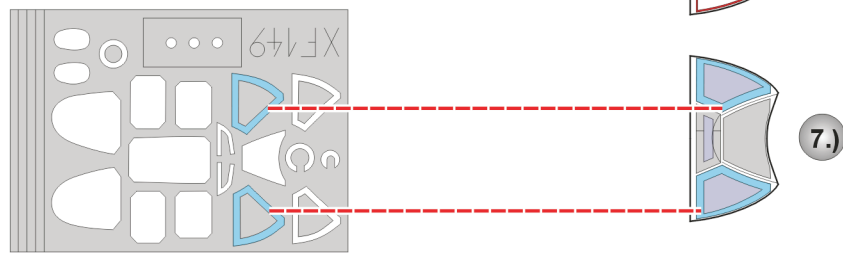

# P-51A Apache

The die-cut mask for accurate canopy frame painting of the  
*ACCURATE MINIATURES 1/48 KIT*

## LIQUID MASK ■

4.) **INTERIOR COLOR**

5.) **RUBBER COLOR**

6.) **REMOVE MASK**

8.) **CAMOUFLAGE COLOR**

9.) **REMOVE MASK**

4.) INTERIOR COLOR

5.) CAMOUFLAGE COLOR