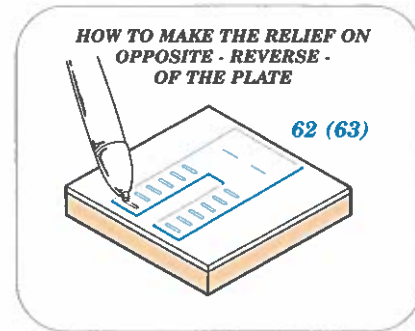

AH-12

eduard

32 961

1/35

detail set for ACADEMY 1/35 kit • sada detailů pro stavebnici ACADEMY 1/35

1. APPLY EXPRESS MASK AND PAINT BEFORE GLUING
     POUŽIT EXPRESS MASK NABARVIT PŘED SLEPENÍM
   - SYMMETRICAL ASSEMBLY
     SYMETRICKÁ MONTÁŽ
   - REMOVE
     ODSTRANIT
   - GRIND
     OBROUSIT
   - DRILL HOLE
     VRTAT OTVOR
   - COLORED ETCHED PARTS
     LEPTANÉ BAREVNÉ DÍLY
   - ETCHED PARTS
     LEPTANÉ NEBAREVNÉ DÍLY
   - ORIGINAL KIT PARTS
     PŮVODNÍ DÍLY STAVEBNICE
2. BEND
     OHNOUT
   - OPTION
     VOLBA
   - REPLACE
     NAHRADIT

ORIGINAL KIT PARTS
PŮVODNÍ DÍLY STAVEBNICE

PHOTO-ETCHED PARTS
LEPTANÉ DÍLY

PARTS TO BE REMOVED
DÍLY K ODSTRANĚNÍ

FILL
TMELIT