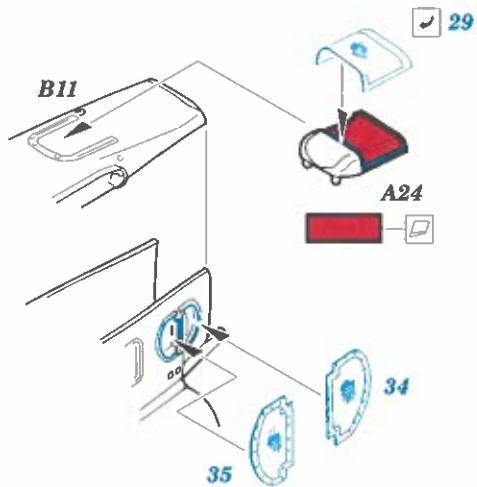

ORIGINAL KIT PARTS  
 PŮVODNÍ DÍLY STAVEBNICE

PHOTO-ETCHED PARTS  
 LEPTANÉ DÍLY

PARTS TO BE REMOVED  
 DÍLY K ODSTRANĚNÍ

FILL  
 TMELIT

*front  
cockpit*

*rear  
cockpit*

D33  
2 pcs.

D11  
2 pcs.

D39  
2 pcs.

C16 C17

33 A29

50 A26

39 40

S6 (decal) ?

28  
2 pcs.

B11