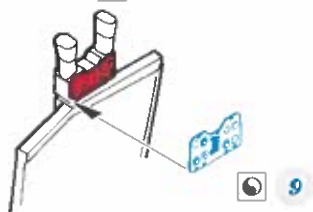

D33
2 pcs.

D11
2 pcs.

D39
2 pcs.

C16 C17

33 A29

50 A26

39 40

S6 (decal) ?

28
2 pcs.

B11