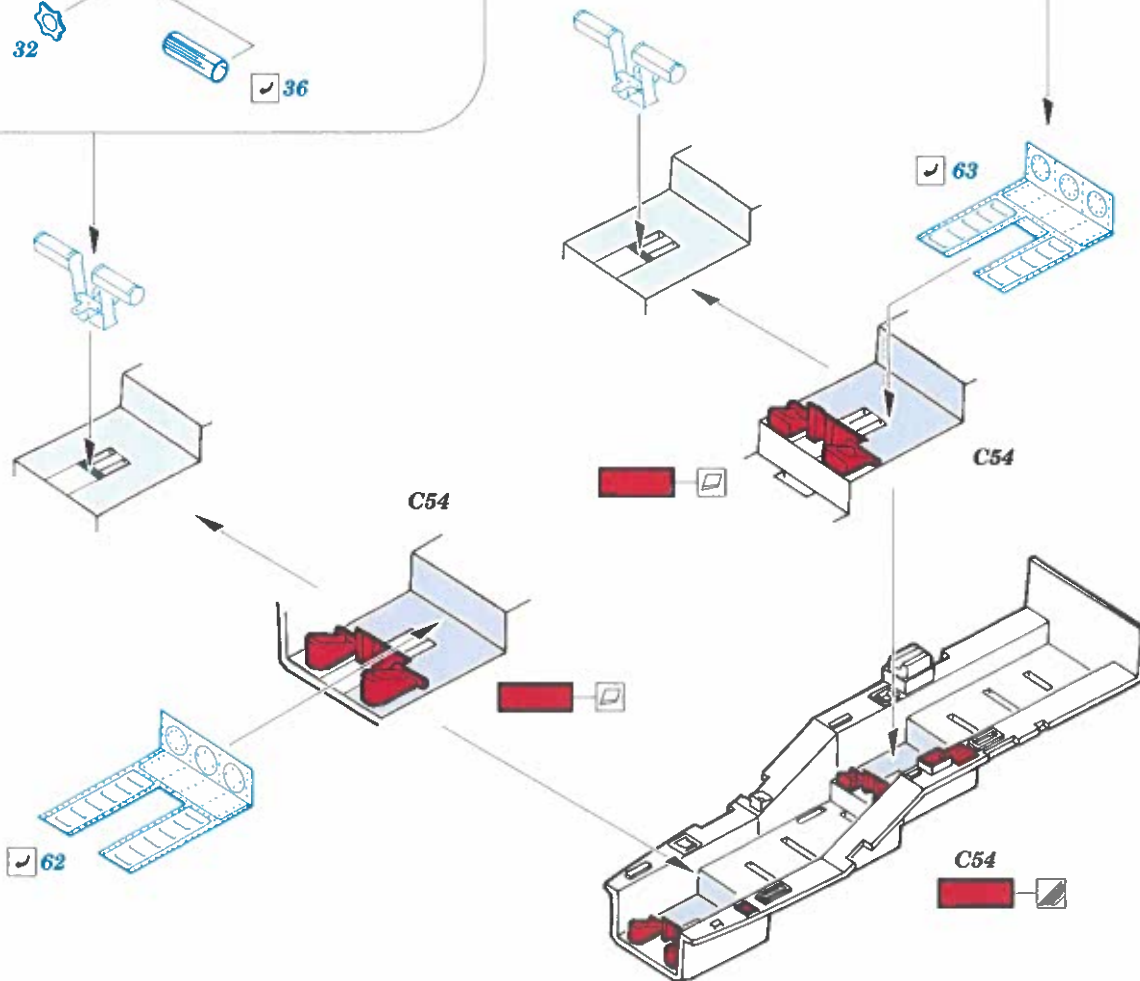

ORIGINAL KIT PARTS  
PŮVODNÍ DÍLY STAVEBNICE

PHOTO-ETCHED PARTS  
LEPTANÉ DÍLY

PARTS TO BE REMOVED  
DÍLY K ODSTRANĚNÍ

FILL  
TMELIT

1.)

2.)

# AH-12

eduard

**32 961**

**1/35**

detail set for ACADEMY 1/35 kit • sada detailů pro stavebnici ACADEMY 1/35

- APPLY EXPRESS MASK AND PAINT BEFORE GLUING  
 POUŽIT EXPRESS MASK NABARVIT PŘED SLEPENÍM
  - SYMMETRICAL ASSEMBLY  
 SYMETRICKÁ MONTÁŽ
  - REMOVE  
 ODSTRANIT
  - GRIND  
 OBROUSIT
  - DRILL HOLE  
 VRTAT OTVOR
  - COLORED ETCHED PARTS  
 LEPTANÉ BAREVNÉ DÍLY
  - ETCHED PARTS  
 LEPTANÉ NEBAREVNÉ DÍLY
  - ORIGINAL KIT PARTS  
 PŮVODNÍ DÍLY STAVEBNICE
- BEND  
 OHNOUT
  - OPTION  
 VOLBA
  - REPLACE  
 NAHRADIT

ORIGINAL KIT PARTS  
 PŮVODNÍ DÍLY STAVEBNICE

PHOTO-ETCHED PARTS  
 LEPTANÉ DÍLY

PARTS TO BE REMOVED  
 DÍLY K ODSTRANĚNÍ

FILL  
 TMELIT

*front  
cockpit*

*rear  
cockpit*

D33  
2 pcs.

D11  
2 pcs.