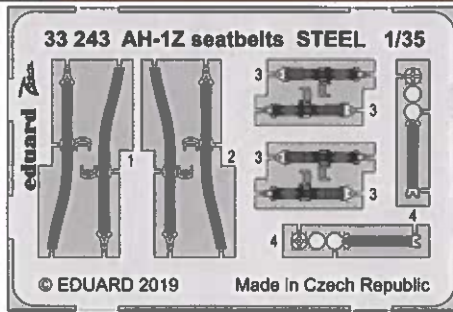

# AH-1Z seatbelts STEEL

detail set for ACADEMY 1/35 kit • sada detailů pro stavebnici ACADEMY 1/35

- APPLY EXPRESS MASK AND PAINT BEFORE GLUING  
POUŽIT EXPRESS MASK NABARVIT PŘED SLEPENÍM
  - SYMMETRICAL ASSEMBLY  
SYMETRICKÁ MONTÁŽ
  - REMOVE  
ODSTRANIT
  - GRIND  
OBROUSIT
  - DRILL HOLE  
VRTAT OTVOR
  - COLORED ETCHED PARTS  
LEPTANÉ BAREVNÉ DÍLY
  - ETCHED PARTS  
LEPTANÉ NEBAREVNÉ DÍLY
  - ORIGINAL KIT PARTS  
PŮVODNÍ DÍLY STAVEBNICE
- BEND  
OHNOUT
  - OPTION  
VOLBA
  - REPLACE  
NAHRADIT

ORIGINAL KIT PARTS  
PŮVODNÍ DÍLY STAVEBNICE

PHOTO-ETCHED PARTS  
LEPTANÉ DÍLY

PARTS TO BE REMOVED  
DÍLY K ODSTRANĚNÍ

FILL  
TMELIT

1.)

2.)

# AH-12

eduard

**32 961**

**1/35**

detail set for ACADEMY 1/35 kit • sada detailů pro stavebnici ACADEMY 1/35

- APPLY EXPRESS MASK AND PAINT BEFORE GLUING  
 POUŽIT EXPRESS MASK NABARVIT PŘED SLEPENÍM
  - SYMMETRICAL ASSEMBLY  
 SYMETRICKÁ MONTÁŽ
  - REMOVE  
 ODSTRANIT
  - GRIND  
 OBROUSIT
  - DRILL HOLE  
 VRTAT OTVOR
  - COLORED ETCHED PARTS  
 LEPTANÉ BAREVNÉ DÍLY
  - ETCHED PARTS  
 LEPTANÉ NEBAREVNÉ DÍLY
  - ORIGINAL KIT PARTS  
 PŮVODNÍ DÍLY STAVEBNICE
- BEND  
 OHNOUT
  - OPTION  
 VOLBA
  - REPLACE  
 NAHRADIT