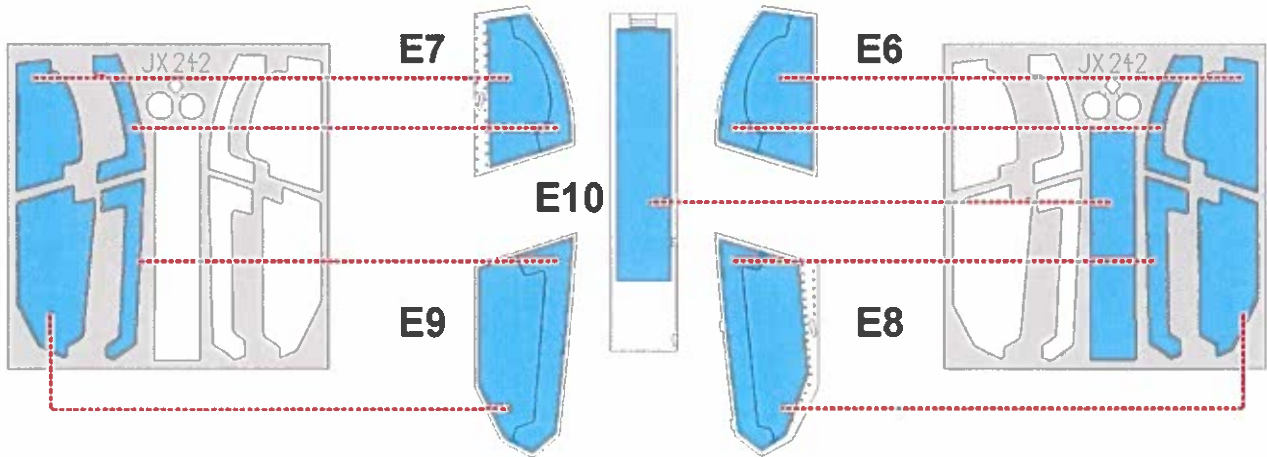

# AH-1Z seatbelts STEEL

detail set for ACADEMY 1/35 kit • sada detailů pro stavebnici ACADEMY 1/35

- APPLY EXPRESS MASK AND PAINT BEFORE GLUING  
POUŽIT EXPRESS MASK NABARVIT PŘED SLEPENÍM
  - SYMMETRICAL ASSEMBLY  
SYMETRICKÁ MONTÁŽ
  - REMOVE  
ODSTRANIT
  - GRIND  
OBROUSIT
  - DRILL HOLE  
VRTAT OTVOR
  - COLORED ETCHED PARTS  
LEPTANÉ BAREVNÉ DÍLY
  - ETCHED PARTS  
LEPTANÉ NEBAREVNÉ DÍLY
  - ORIGINAL KIT PARTS  
PŮVODNÍ DÍLY STAVEBNICE
- BEND  
OHNOUT
  - OPTION  
VOLBA
  - REPLACE  
NAHRADIT

ORIGINAL KIT PARTS  
PŮVODNÍ DÍLY STAVEBNICE

PHOTO-ETCHED PARTS  
LEPTANÉ DÍLY

PARTS TO BE REMOVED  
DÍLY K ODSTRANĚNÍ

FILL  
TMELIT

1.)

2.)

# AH-12

eduard

**32 961**

**1/35**

detail set for ACADEMY 1/35 kit • sada detailů pro stavebnici ACADEMY 1/35

- APPLY EXPRESS MASK AND PAINT BEFORE GLUING  
 POUŽIT EXPRESS MASK NABARVIT PŘED SLEPENÍM
  - SYMMETRICAL ASSEMBLY  
 SYMETRICKÁ MONTÁŽ
  - REMOVE  
 ODSTRANIT
  - GRIND  
 OBROUSIT
  - DRILL HOLE  
 VRTAT OTVOR
  - COLORED ETCHED PARTS  
 LEPTANÉ BAREVNÉ DÍLY
  - ETCHED PARTS  
 LEPTANÉ NEBAREVNÉ DÍLY
  - ORIGINAL KIT PARTS  
 PŮVODNÍ DÍLY STAVEBNICE
- BEND  
 OHNOUT
  - OPTION  
 VOLBA
  - REPLACE  
 NAHRADIT

ORIGINAL KIT PARTS  
 PŮVODNÍ DÍLY STAVEBNICE

PHOTO-ETCHED PARTS  
 LEPTANÉ DÍLY

PARTS TO BE REMOVED  
 DÍLY K ODSTRANĚNÍ

FILL  
 TMELIT

*front  
cockpit*

*rear  
cockpit*

D33  
2 pcs.

D11  
2 pcs.