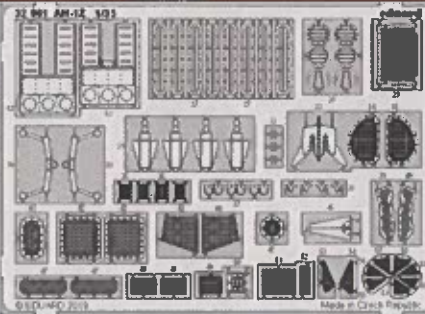

# AH-1Z seatbelts STEEL

detail set for ACADEMY 1/35 kit • sada detailů pro stavebnici ACADEMY 1/35

- APPLY EXPRESS MASK AND PAINT BEFORE GLUING  
POUŽIT EXPRESS MASK NABARVIT PŘED SLEPENÍM
  - SYMMETRICAL ASSEMBLY  
SYMETRICKÁ MONTÁŽ
  - REMOVE  
ODSTRANIT
  - GRIND  
OBROUSIT
  - DRILL HOLE  
VRTAT OTVOR
  - COLORED ETCHED PARTS  
LEPTANÉ BAREVNÉ DÍLY
  - ETCHED PARTS  
LEPTANÉ NEBAREVNÉ DÍLY
  - ORIGINAL KIT PARTS  
PŮVODNÍ DÍLY STAVEBNICE
- BEND  
OHNOUT
  - OPTION  
VOLBA
  - REPLACE  
NAHRADIT

ORIGINAL KIT PARTS  
PŮVODNÍ DÍLY STAVEBNICE

PHOTO-ETCHED PARTS  
LEPTANÉ DÍLY

PARTS TO BE REMOVED  
DÍLY K ODSTRANĚNÍ

FILL  
TMELIT

1.)

2.)

# AH-12

eduard

**32 961**

**1/35**

detail set for ACADEMY 1/35 kit • sada detailů pro stavebnici ACADEMY 1/35

- APPLY EXPRESS MASK AND PAINT BEFORE GLUING  
 POUŽIT EXPRESS MASK NABARVIT PŘED SLEPENÍM
  - SYMMETRICAL ASSEMBLY  
 SYMETRICKÁ MONTÁŽ
  - REMOVE  
 ODSTRANIT
  - GRIND  
 OBROUSIT
  - DRILL HOLE  
 VRTAT OTVOR
  - COLORED ETCHED PARTS  
 LEPTANÉ BAREVNÉ DÍLY
  - ETCHED PARTS  
 LEPTANÉ NEBAREVNÉ DÍLY
  - ORIGINAL KIT PARTS  
 PŮVODNÍ DÍLY STAVEBNICE
- BEND  
 OHNOUT
  - OPTION  
 VOLBA
  - REPLACE  
 NAHRADIT

ORIGINAL KIT PARTS  
 PŮVODNÍ DÍLY STAVEBNICE

PHOTO-ETCHED PARTS  
 LEPTANÉ DÍLY

PARTS TO BE REMOVED  
 DÍLY K ODSTRANĚNÍ

FILL  
 TMELIT

*front  
cockpit*

*rear  
cockpit*

D33  
2 pcs.

D11  
2 pcs.