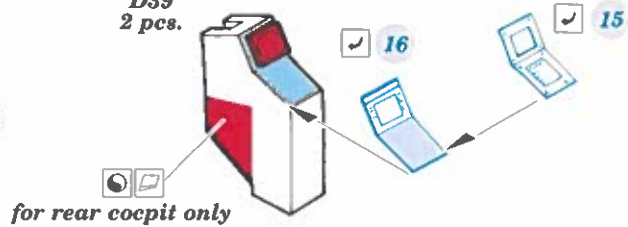

D33
2 pcs.

D11
2 pcs.

D39
2 pcs.