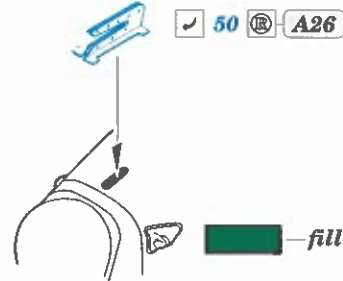

ORIGINAL KIT PARTS  
 PŮVODNÍ DÍLY STAVEBNICE

PHOTO-ETCHED PARTS  
 LEPTANÉ DÍLY

PARTS TO BE REMOVED  
 DÍLY K ODSTRANĚNÍ

FILL  
 TMELIT

*front  
cockpit*

*rear  
cockpit*

D33  
2 pcs.

D11  
2 pcs.

D39  
2 pcs.

C16 C17

33 A29

50 A26

39 40

S6 (decal) ?

28  
2 pcs.

B11