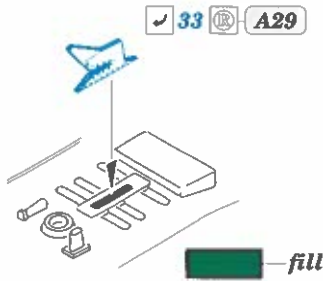

D33
2 pcs.

D11
2 pcs.

D39
2 pcs.

C16 C17

33 A29

50 A26

39 40

S6 (decal) ?

28
2 pcs.

B11