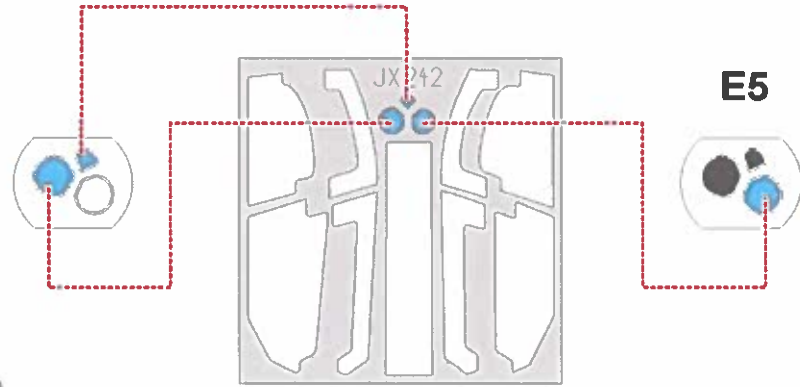

# AH-1Z seatbelts STEEL

detail set for ACADEMY 1/35 kit • sada detailů pro stavebnici ACADEMY 1/35

- APPLY EXPRESS MASK AND PAINT BEFORE GLUING  
POUŽIT EXPRESS MASK NABARVIT PŘED SLEPENÍM
  - SYMMETRICAL ASSEMBLY  
SYMETRICKÁ MONTÁŽ
  - REMOVE  
ODSTRANIT
  - GRIND  
OBROUSIT
  - DRILL HOLE  
VRTAT OTVOR
  - COLORED ETCHED PARTS  
LEPTANÉ BAREVNÉ DÍLY
  - ETCHED PARTS  
LEPTANÉ NEBAREVNÉ DÍLY
  - ORIGINAL KIT PARTS  
PŮVODNÍ DÍLY STAVEBNICE
- BEND  
OHNOUT
  - OPTION  
VOLBA
  - REPLACE  
NAHRADIT

ORIGINAL KIT PARTS  
PŮVODNÍ DÍLY STAVEBNICE

PHOTO-ETCHED PARTS  
LEPTANÉ DÍLY

PARTS TO BE REMOVED  
DÍLY K ODSTRANĚNÍ

FILL  
TMELIT

1.)

2.)

# AH-12

eduard

**32 961**

**1/35**

detail set for ACADEMY 1/35 kit • sada detailů pro stavebnici ACADEMY 1/35

- APPLY EXPRESS MASK AND PAINT BEFORE GLUING  
 POUŽIT EXPRESS MASK NABARVIT PŘED SLEPENÍM
  - SYMMETRICAL ASSEMBLY  
 SYMETRICKÁ MONTÁŽ
  - REMOVE  
 ODSTRANIT
  - GRIND  
 OBROUSIT
  - DRILL HOLE  
 VRTAT OTVOR
  - COLORED ETCHED PARTS  
 LEPTANÉ BAREVNÉ DÍLY
  - ETCHED PARTS  
 LEPTANÉ NEBAREVNÉ DÍLY
  - ORIGINAL KIT PARTS  
 PŮVODNÍ DÍLY STAVEBNICE
- BEND  
 OHNOUT
  - OPTION  
 VOLBA
  - REPLACE  
 NAHRADIT

ORIGINAL KIT PARTS  
 PŮVODNÍ DÍLY STAVEBNICE

PHOTO-ETCHED PARTS  
 LEPTANÉ DÍLY

PARTS TO BE REMOVED  
 DÍLY K ODSTRANĚNÍ

FILL  
 TMELIT

*front  
cockpit*

*rear  
cockpit*

D33  
2 pcs.

D11  
2 pcs.