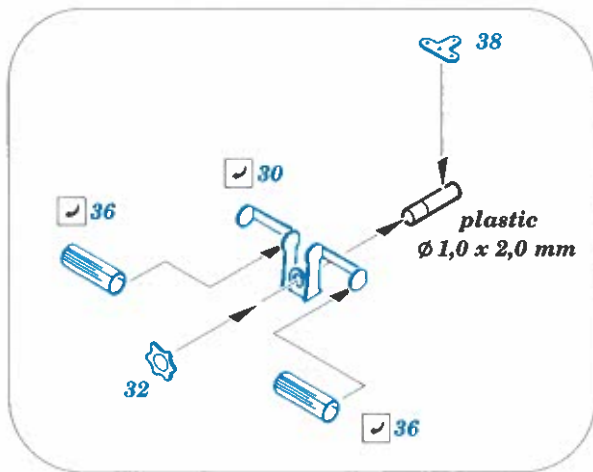

ORIGINAL KIT PARTS  
PŮVODNÍ DÍLY STAVEBNICE

PHOTO-ETCHED PARTS  
LEPTANÉ DÍLY

PARTS TO BE REMOVED  
DÍLY K ODSTRANĚNÍ

FILL  
TMELIT

1.)

2.)

# AH-12

eduard

**32 961**

**1/35**

detail set for ACADEMY 1/35 kit • sada detailů pro stavebnici ACADEMY 1/35

- APPLY EXPRESS MASK AND PAINT BEFORE GLUING  
 POUŽIT EXPRESS MASK NABARVIT PŘED SLEPENÍM
  - SYMMETRICAL ASSEMBLY  
 SYMETRICKÁ MONTÁŽ
  - REMOVE  
 ODSTRANIT
  - GRIND  
 OBROUSIT
  - DRILL HOLE  
 VRTAT OTVOR
  - COLORED ETCHED PARTS  
 LEPTANÉ BAREVNÉ DÍLY
  - ETCHED PARTS  
 LEPTANÉ NEBAREVNÉ DÍLY
  - ORIGINAL KIT PARTS  
 PŮVODNÍ DÍLY STAVEBNICE
- BEND  
 OHNOUT
  - OPTION  
 VOLBA
  - REPLACE  
 NAHRADIT

ORIGINAL KIT PARTS  
 PŮVODNÍ DÍLY STAVEBNICE

PHOTO-ETCHED PARTS  
 LEPTANÉ DÍLY

PARTS TO BE REMOVED  
 DÍLY K ODSTRANĚNÍ

FILL  
 TMELIT

*front  
cockpit*

*rear  
cockpit*

D33  
2 pcs.

D11  
2 pcs.