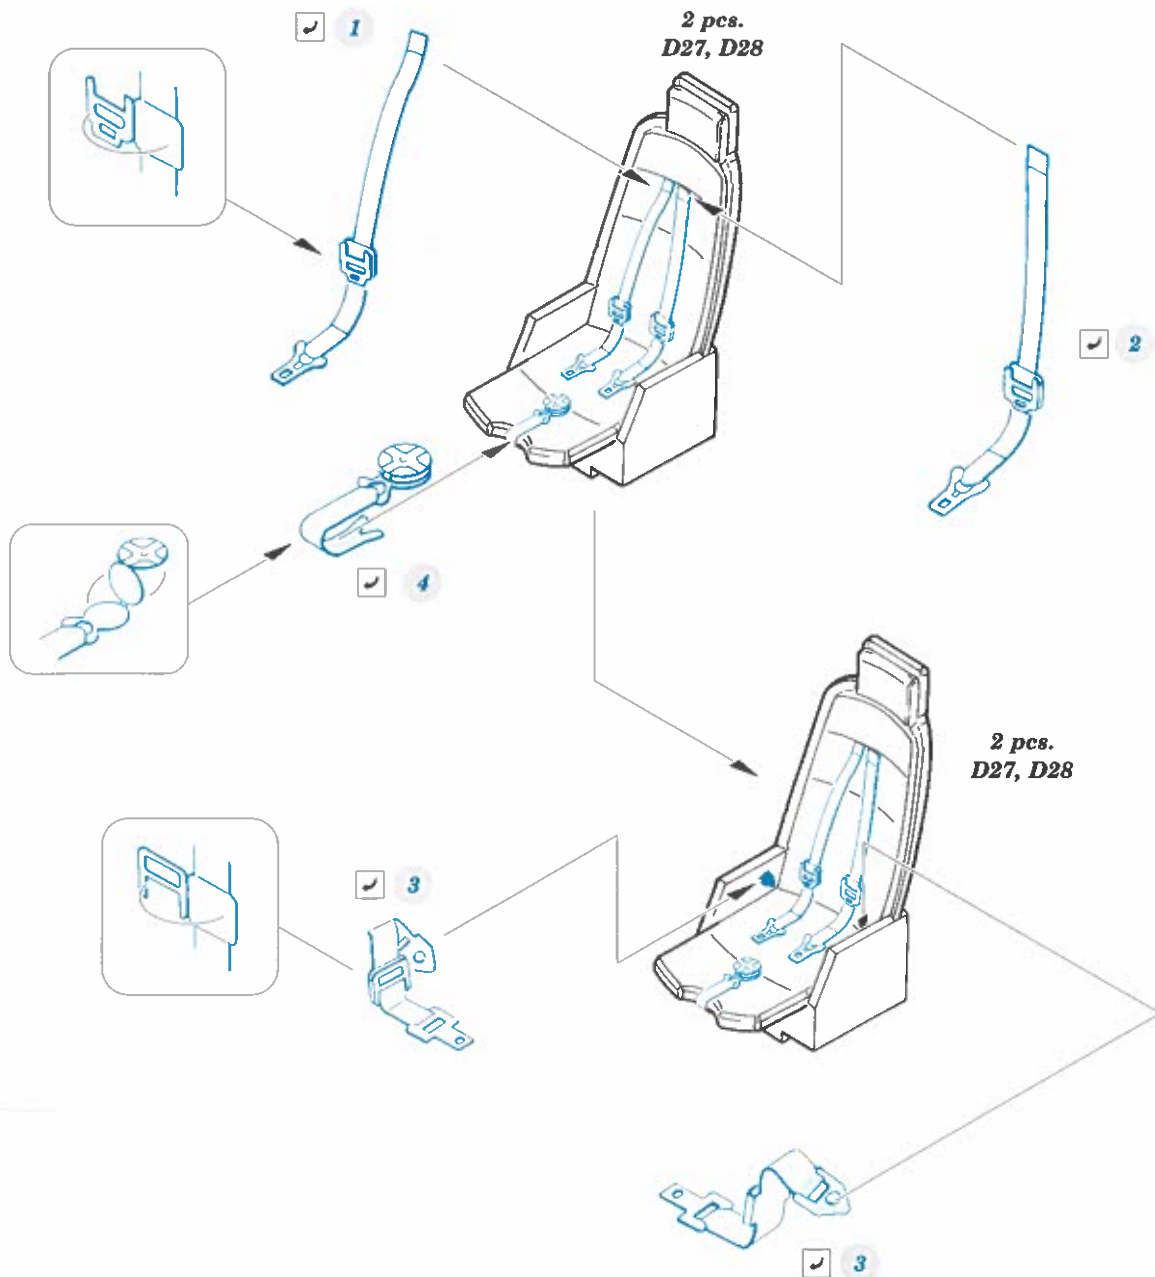

# AH-1Z seatbelts STEEL

detail set for ACADEMY 1/35 kit • sada detailů pro stavebnici ACADEMY 1/35

- APPLY EXPRESS MASK AND PAINT BEFORE GLUING  
POUŽIT EXPRESS MASK NABARVIT PŘED SLEPENÍM
  - SYMMETRICAL ASSEMBLY  
SYMETRICKÁ MONTÁŽ
  - REMOVE  
ODSTRANIT
  - GRIND  
OBROUSIT
  - DRILL HOLE  
VRTAT OTVOR
  - COLORED ETCHED PARTS  
LEPTANÉ BAREVNÉ DÍLY
  - ETCHED PARTS  
LEPTANÉ NEBAREVNÉ DÍLY
  - ORIGINAL KIT PARTS  
PŮVODNÍ DÍLY STAVEBNICE
- BEND  
OHNOUT
  - OPTION  
VOLBA
  - REPLACE  
NAHRADIT

ORIGINAL KIT PARTS  
PŮVODNÍ DÍLY STAVEBNICE

PHOTO-ETCHED PARTS  
LEPTANÉ DÍLY

PARTS TO BE REMOVED  
DÍLY K ODSTRANĚNÍ

FILL  
TMELIT

1.)

2.)

# AH-12

eduard

**32 961**

**1/35**

detail set for ACADEMY 1/35 kit • sada detailů pro stavebnici ACADEMY 1/35

- APPLY EXPRESS MASK AND PAINT BEFORE GLUING  
 POUŽIT EXPRESS MASK NABARVIT PŘED SLEPENÍM
  - SYMMETRICAL ASSEMBLY  
 SYMETRICKÁ MONTÁŽ
  - REMOVE  
 ODSTRANIT
  - GRIND  
 OBROUSIT
  - DRILL HOLE  
 VRTAT OTVOR
  - COLORED ETCHED PARTS  
 LEPTANÉ BAREVNÉ DÍLY
  - ETCHED PARTS  
 LEPTANÉ NEBAREVNÉ DÍLY
  - ORIGINAL KIT PARTS  
 PŮVODNÍ DÍLY STAVEBNICE
- BEND  
 OHNOUT
  - OPTION  
 VOLBA
  - REPLACE  
 NAHRADIT

ORIGINAL KIT PARTS  
 PŮVODNÍ DÍLY STAVEBNICE

PHOTO-ETCHED PARTS  
 LEPTANÉ DÍLY

PARTS TO BE REMOVED  
 DÍLY K ODSTRANĚNÍ

FILL  
 TMELIT

*front  
cockpit*

*rear  
cockpit*

D33  
2 pcs.

D11  
2 pcs.