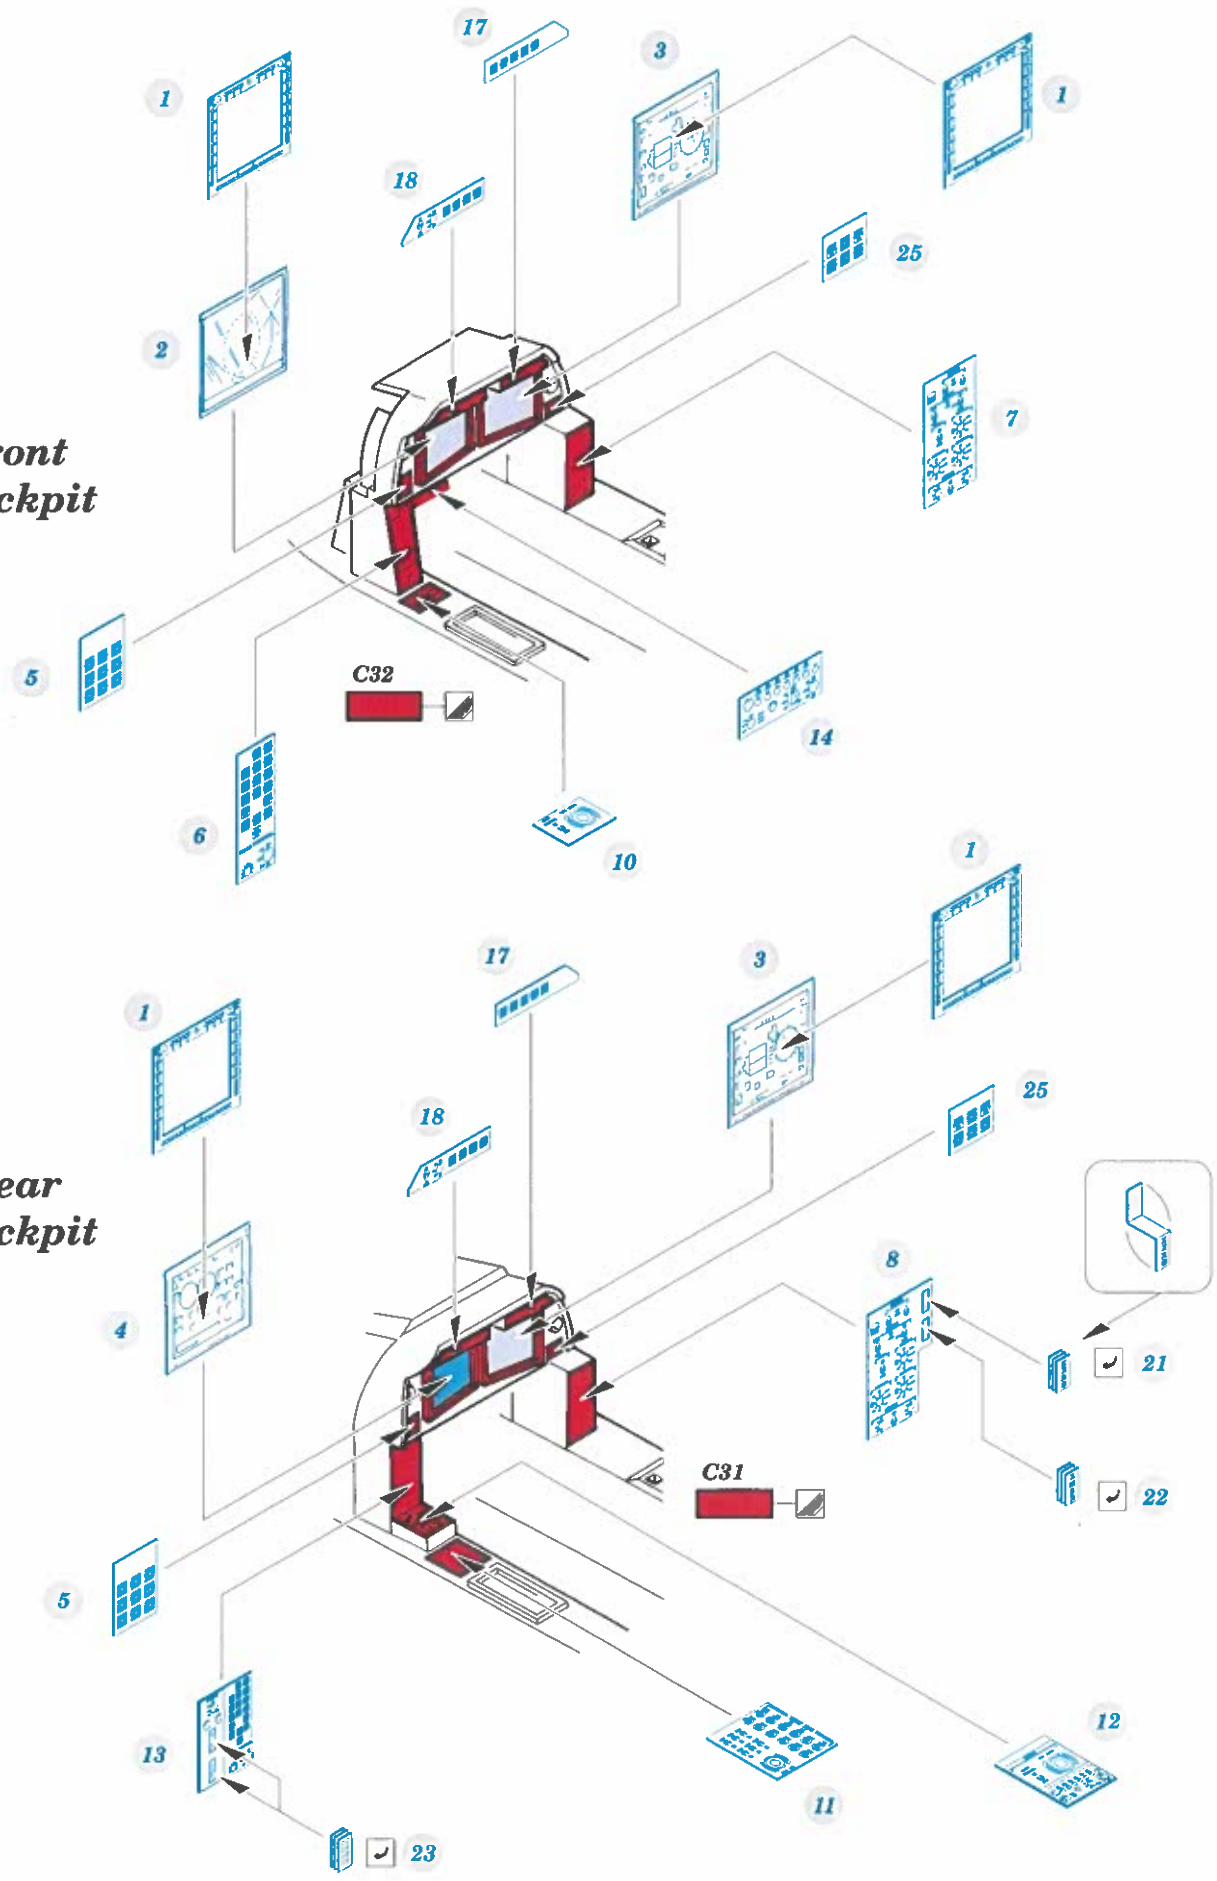

# AH-12

eduard

**32 961**

**1/35**

detail set for ACADEMY 1/35 kit • sada detailů pro stavebnici ACADEMY 1/35

- APPLY EXPRESS MASK AND PAINT BEFORE GLUING  
 POUŽIT EXPRESS MASK NABARVIT PŘED SLEPENÍM
  - SYMMETRICAL ASSEMBLY  
 SYMETRICKÁ MONTÁŽ
  - REMOVE  
 ODSTRANIT
  - GRIND  
 OBROUSIT
  - DRILL HOLE  
 VRTAT OTVOR
  - COLORED ETCHED PARTS  
 LEPTANÉ BAREVNÉ DÍLY
  - ETCHED PARTS  
 LEPTANÉ NEBAREVNÉ DÍLY
  - ORIGINAL KIT PARTS  
 PŮVODNÍ DÍLY STAVEBNICE
- BEND  
 OHNOUT
  - OPTION  
 VOLBA
  - REPLACE  
 NAHRADIT

ORIGINAL KIT PARTS  
 PŮVODNÍ DÍLY STAVEBNICE

PHOTO-ETCHED PARTS  
 LEPTANÉ DÍLY

PARTS TO BE REMOVED  
 DÍLY K ODSTRANĚNÍ

FILL  
 TMELIT

*front  
cockpit*

*rear  
cockpit*

D33  
2 pcs.

D11  
2 pcs.