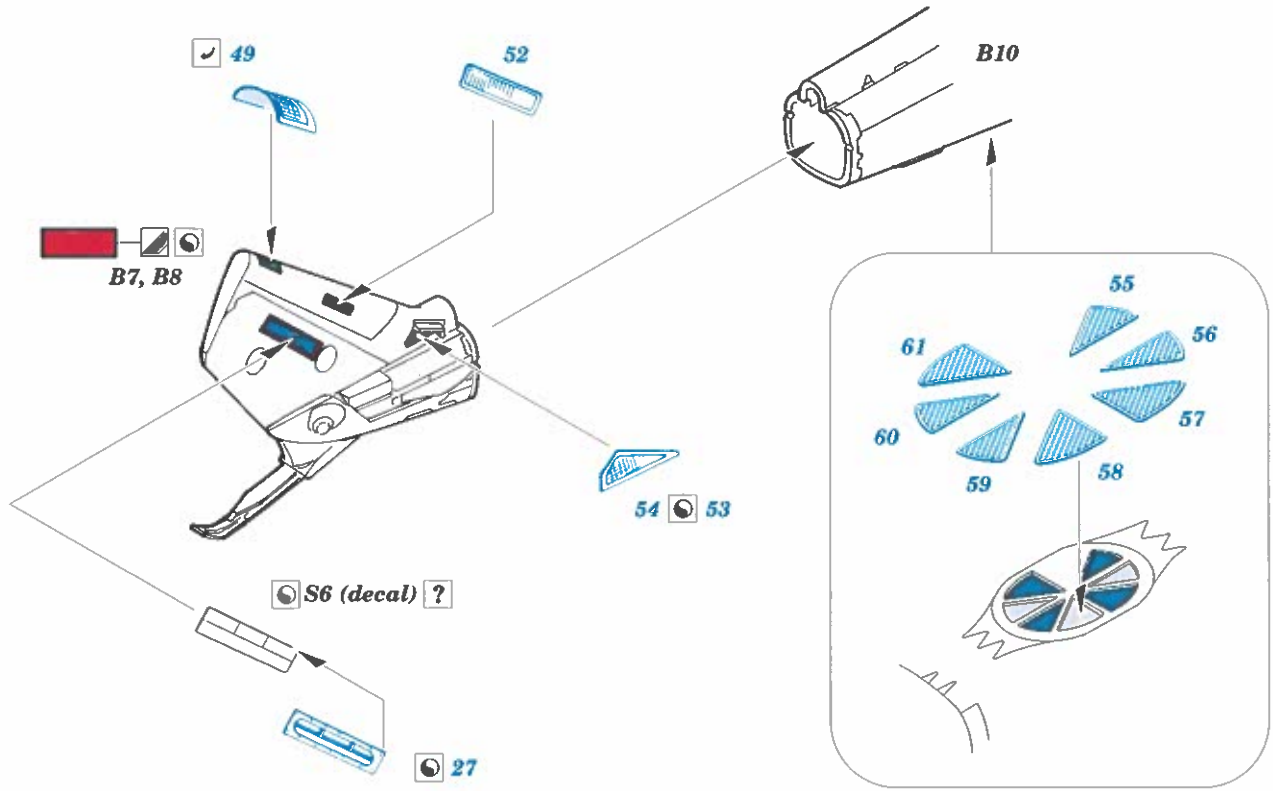

ORIGINAL KIT PARTS  
 PŮVODNÍ DÍLY STAVEBNICE

PHOTO-ETCHED PARTS  
 LEPTANÉ DÍLY

PARTS TO BE REMOVED  
 DÍLY K ODSTRANĚNÍ

FILL  
 TMELIT

*front  
cockpit*

*rear  
cockpit*

D33  
2 pcs.

D11  
2 pcs.

D39  
2 pcs.

C16 C17

33 A29

50 A26

39 40

S6 (decal) ?

28  
2 pcs.

B11