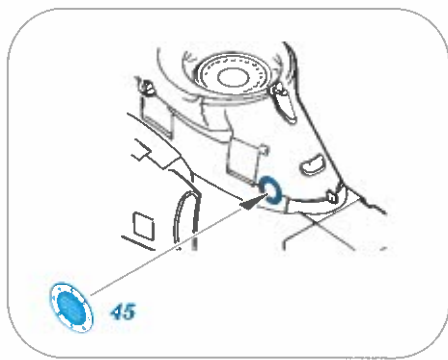

ORIGINAL KIT PARTS  
 PŮVODNÍ DÍLY STAVEBNICE

PHOTO-ETCHED PARTS  
 LEPTANÉ DÍLY

PARTS TO BE REMOVED  
 DÍLY K ODSTRANĚNÍ

FILL  
 TMELIT

*front  
cockpit*

*rear  
cockpit*

D33  
2 pcs.

D11  
2 pcs.

D39  
2 pcs.

C16 C17

33 A29

50 A26

39 40

S6 (decal) ?

28  
2 pcs.

B11