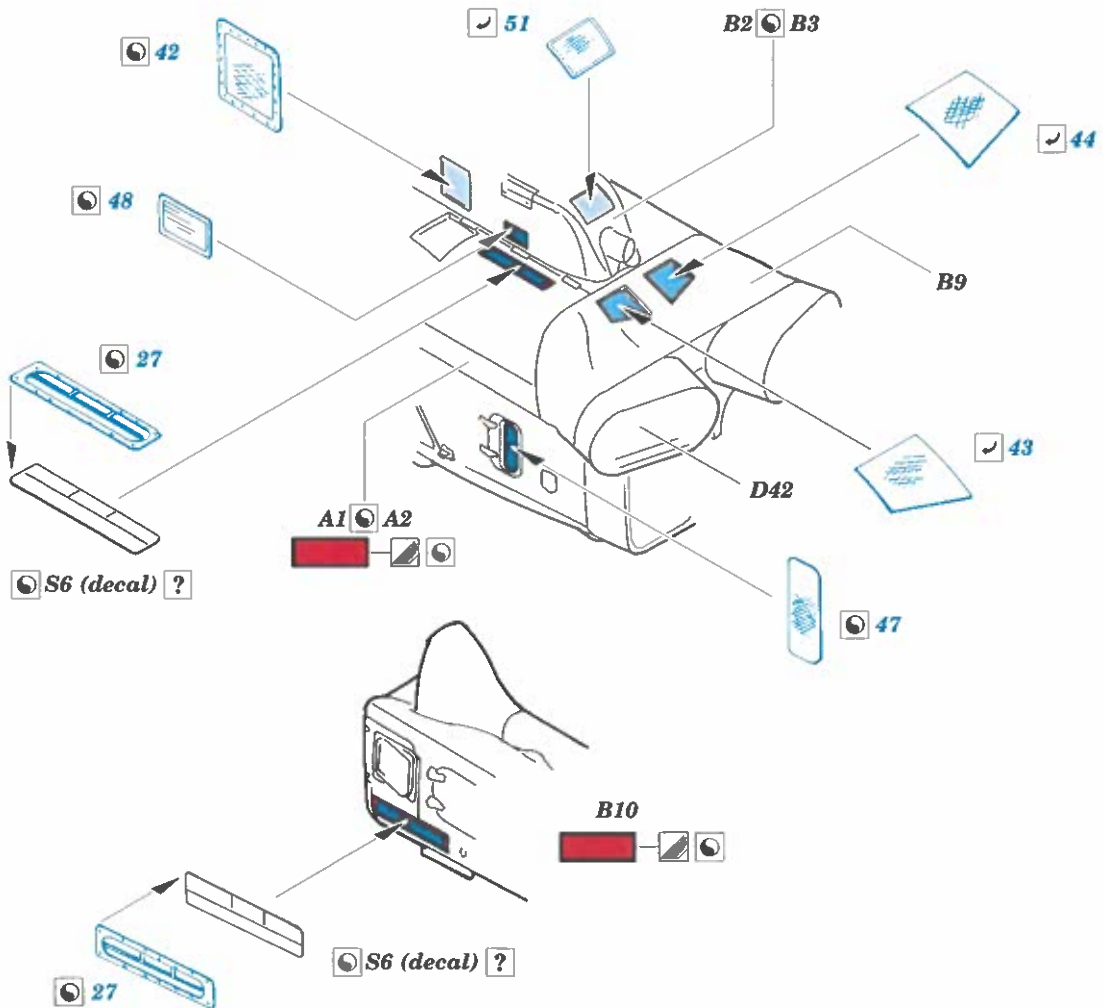

ORIGINAL KIT PARTS  
 PŮVODNÍ DÍLY STAVEBNICE

PHOTO-ETCHED PARTS  
 LEPTANÉ DÍLY

PARTS TO BE REMOVED  
 DÍLY K ODSTRANĚNÍ

FILL  
 TMELIT

*front  
cockpit*

*rear  
cockpit*

D33  
2 pcs.

D11  
2 pcs.

D39  
2 pcs.

C16 C17

33 A29

50 A26

39 40

S6 (decal) ?

28  
2 pcs.

B11