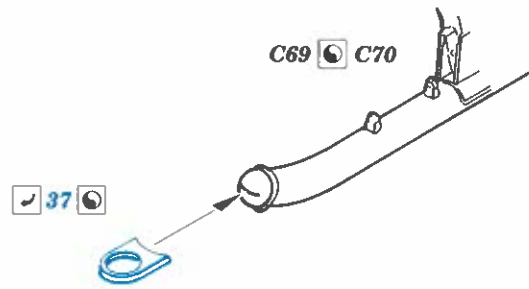

ORIGINAL KIT PARTS  
 PŮVODNÍ DÍLY STAVEBNICE

PHOTO-ETCHED PARTS  
 LEPTANÉ DÍLY

PARTS TO BE REMOVED  
 DÍLY K ODSTRANĚNÍ

FILL  
 TMELIT

*front  
cockpit*

*rear  
cockpit*

D33  
2 pcs.

D11  
2 pcs.

D39  
2 pcs.

C16 C17

33 A29

50 A26

39 40

S6 (decal) ?

28  
2 pcs.

B11