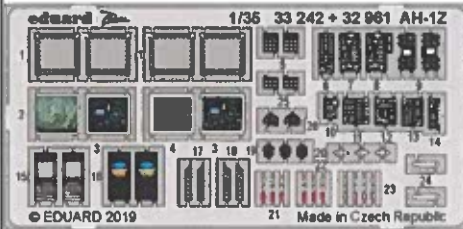

# AH-1Z seatbelts STEEL

detail set for ACADEMY 1/35 kit • sada detailů pro stavebnici ACADEMY 1/35

- APPLY EXPRESS MASK AND PAINT BEFORE GLUING  
POUŽIT EXPRESS MASK NABARVIT PŘED SLEPENÍM
  - SYMMETRICAL ASSEMBLY  
SYMETRICKÁ MONTÁŽ
  - REMOVE  
ODSTRANIT
  - GRIND  
OBROUSIT
  - DRILL HOLE  
VRTAT OTVOR
  - COLORED ETCHED PARTS  
LEPTANÉ BAREVNÉ DÍLY
  - ETCHED PARTS  
LEPTANÉ NEBAREVNÉ DÍLY
  - ORIGINAL KIT PARTS  
PŮVODNÍ DÍLY STAVEBNICE
- BEND  
OHNOUT
  - OPTION  
VOLBA
  - REPLACE  
NAHRADIT

ORIGINAL KIT PARTS  
PŮVODNÍ DÍLY STAVEBNICE

PHOTO-ETCHED PARTS  
LEPTANÉ DÍLY

PARTS TO BE REMOVED  
DÍLY K ODSTRANĚNÍ

FILL  
TMELIT

1.)

2.)

# AH-12

eduard

**32 961**

**1/35**

detail set for ACADEMY 1/35 kit • sada detailů pro stavebnici ACADEMY 1/35

- APPLY EXPRESS MASK AND PAINT BEFORE GLUING  
 POUŽIT EXPRESS MASK NABARVIT PŘED SLEPENÍM
  - SYMMETRICAL ASSEMBLY  
 SYMETRICKÁ MONTÁŽ
  - REMOVE  
 ODSTRANIT
  - GRIND  
 OBROUSIT
  - DRILL HOLE  
 VRTAT OTVOR
  - COLORED ETCHED PARTS  
 LEPTANÉ BAREVNÉ DÍLY
  - ETCHED PARTS  
 LEPTANÉ NEBAREVNÉ DÍLY
  - ORIGINAL KIT PARTS  
 PŮVODNÍ DÍLY STAVEBNICE
- BEND  
 OHNOUT
  - OPTION  
 VOLBA
  - REPLACE  
 NAHRADIT