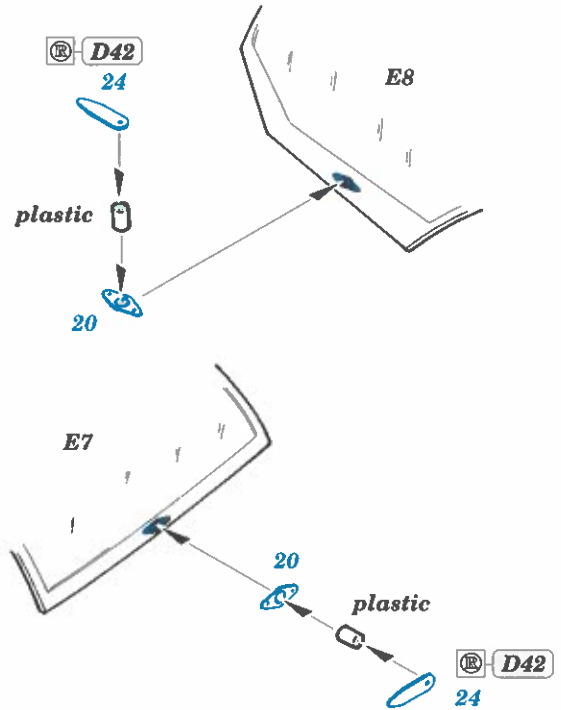

ORIGINAL KIT PARTS  
 PŮVODNÍ DÍLY STAVEBNICE

PHOTO-ETCHED PARTS  
 LEPTANÉ DÍLY

PARTS TO BE REMOVED  
 DÍLY K ODSTRANĚNÍ

FILL  
 TMELIT

*front  
cockpit*

*rear  
cockpit*

D33  
2 pcs.

D11  
2 pcs.

D39  
2 pcs.

C16 C17

33 A29

50 A26

39 40

S6 (decal) ?

28  
2 pcs.

B11