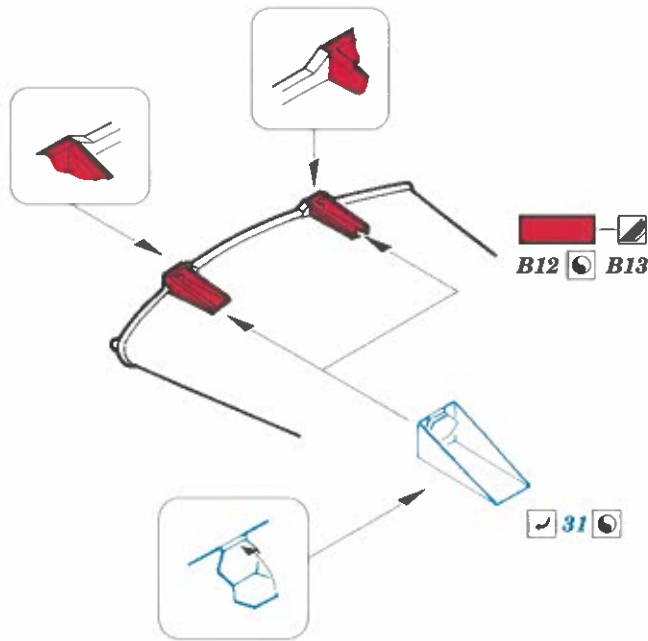

# AH-12

eduard

**32 961**

**1/35**

detail set for ACADEMY 1/35 kit • sada detailů pro stavebnici ACADEMY 1/35

- APPLY EXPRESS MASK AND PAINT BEFORE GLUING  
 POUŽIT EXPRESS MASK NABARVIT PŘED SLEPENÍM
  - SYMMETRICAL ASSEMBLY  
 SYMETRICKÁ MONTÁŽ
  - REMOVE  
 ODSTRANIT
  - GRIND  
 OBROUSIT
  - DRILL HOLE  
 VRTAT OTVOR
  - COLORED ETCHED PARTS  
 LEPTANÉ BAREVNÉ DÍLY
  - ETCHED PARTS  
 LEPTANÉ NEBAREVNÉ DÍLY
  - ORIGINAL KIT PARTS  
 PŮVODNÍ DÍLY STAVEBNICE
- BEND  
 OHNOUT
  - OPTION  
 VOLBA
  - REPLACE  
 NAHRADIT

ORIGINAL KIT PARTS  
 PŮVODNÍ DÍLY STAVEBNICE

PHOTO-ETCHED PARTS  
 LEPTANÉ DÍLY

PARTS TO BE REMOVED  
 DÍLY K ODSTRANĚNÍ

FILL  
 TMELIT

*front  
cockpit*

*rear  
cockpit*

D33  
2 pcs.

D11  
2 pcs.

D39  
2 pcs.

C16 C17

33 A29

50 A26

39 40

S6 (decal) ?

28  
2 pcs.

B11