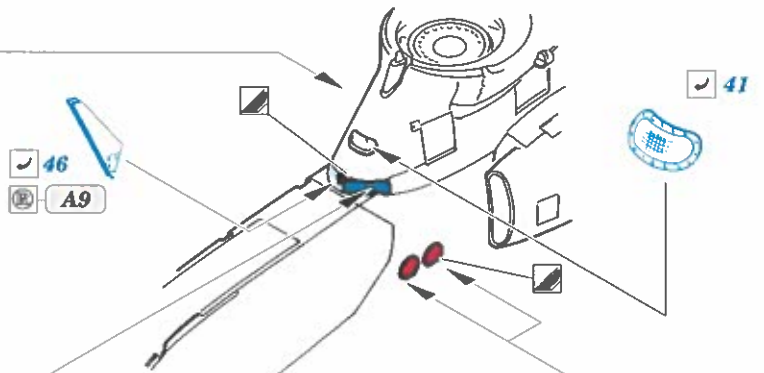

ORIGINAL KIT PARTS  
 PŮVODNÍ DÍLY STAVEBNICE

PHOTO-ETCHED PARTS  
 LEPTANÉ DÍLY

PARTS TO BE REMOVED  
 DÍLY K ODSTRANĚNÍ

FILL  
 TMELIT

*front  
cockpit*

*rear  
cockpit*

D33  
2 pcs.

D11  
2 pcs.

D39  
2 pcs.

C16 C17

33 A29

50 A26

39 40

S6 (decal) ?

28  
2 pcs.

B11