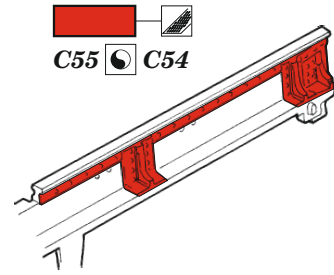

Related products: 36 429 Hummel ammo boxes 1/35