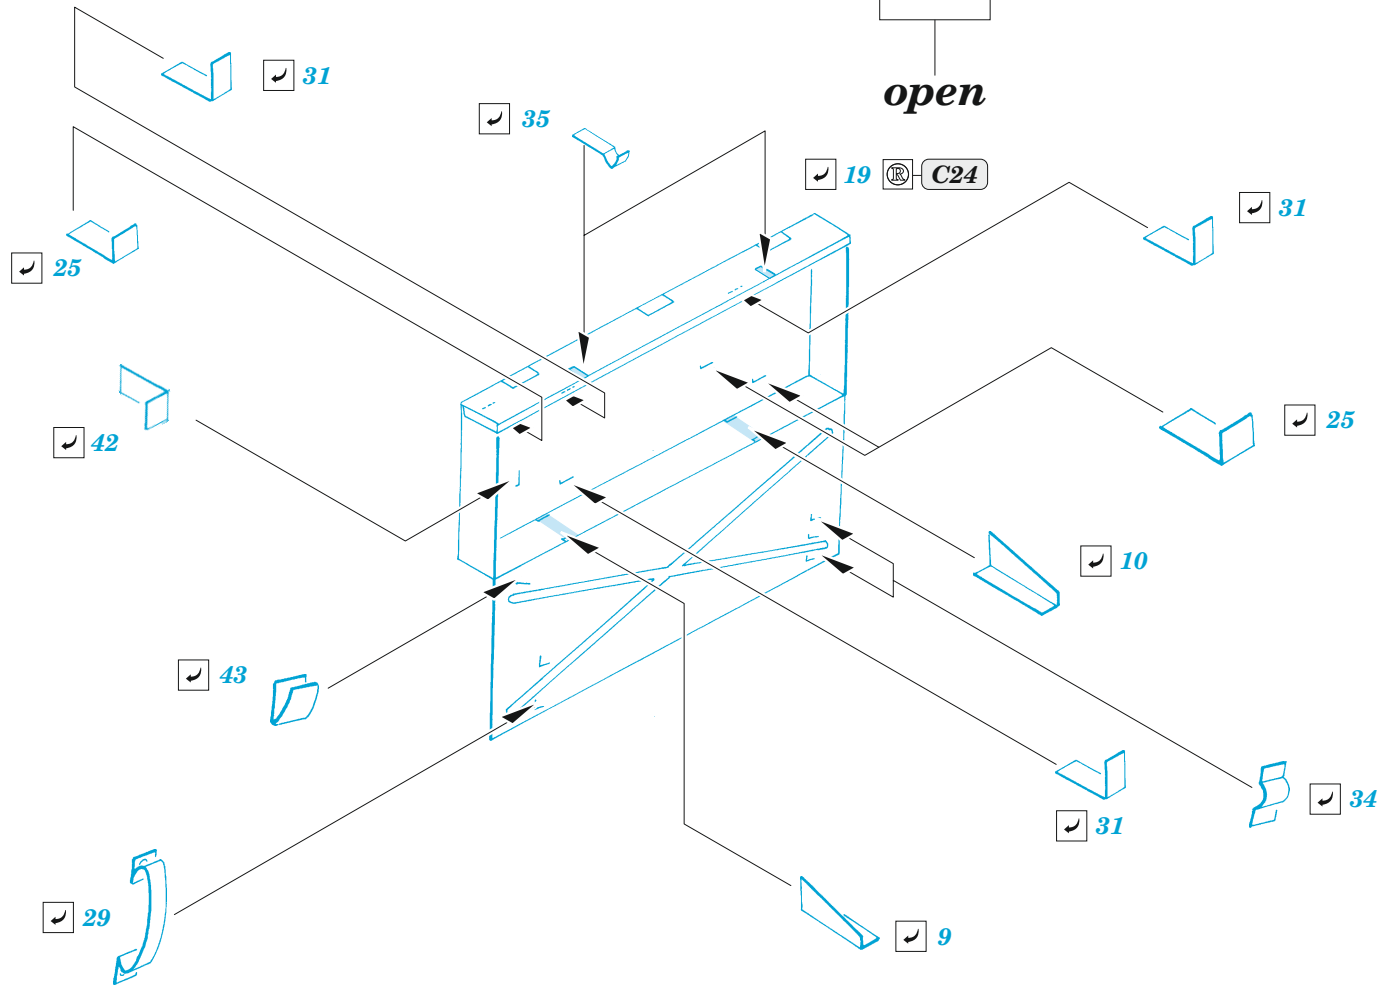

HOW TO MAKE THE RELIEF ON OPPOSITE - REVERSE - OF THE PLATE

open