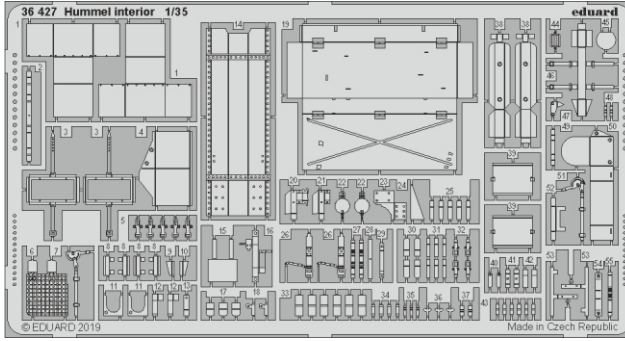

# Hummel interior

eduard

**36 427**

**1/35**

detail set for TAMIYA 1/35 kit • sada detailů pro stavebnici TAMIYA 1/35

- APPLY EXPRESS MASK AND PAINT BEFORE GLUING  
POUŽIT EXPRESS MASK NABARVIT PŘED SLEPĚNÍM
  - SYMMETRICAL ASSEMBLY  
SYMETRICKÁ MONTÁŽ
  - REMOVE  
ODSTRANIT
  - GRIND  
OBROUSIT
  - DRILL HOLE  
VRTAT OTVOR
  - COLORED ETCHED PARTS  
LEPTANÉ BAREVNÉ DÍLY
  - ETCHED PARTS  
LEPTANÉ NEBAREVNÉ DÍLY
  - ORIGINAL KIT PARTS  
PŮVODNÍ DÍLY STAVEBNICE
- BEND  
OHNOUT
  - OPTION  
VOLBA
  - REPLACE  
NAHRADIT

ORIGINAL KIT PARTS  
PŮVODNÍ DÍLY STAVEBNICE

PHOTO-ETCHED PARTS  
LEPTANÉ DÍLY

PARTS TO BE REMOVED  
DÍLY K ODSTRANĚNÍ

FILL  
TMELIT

**2 sets**

**HOW TO MAKE THE RELIEF ON OPPOSITE - REVERSE - OF THE PLATE**