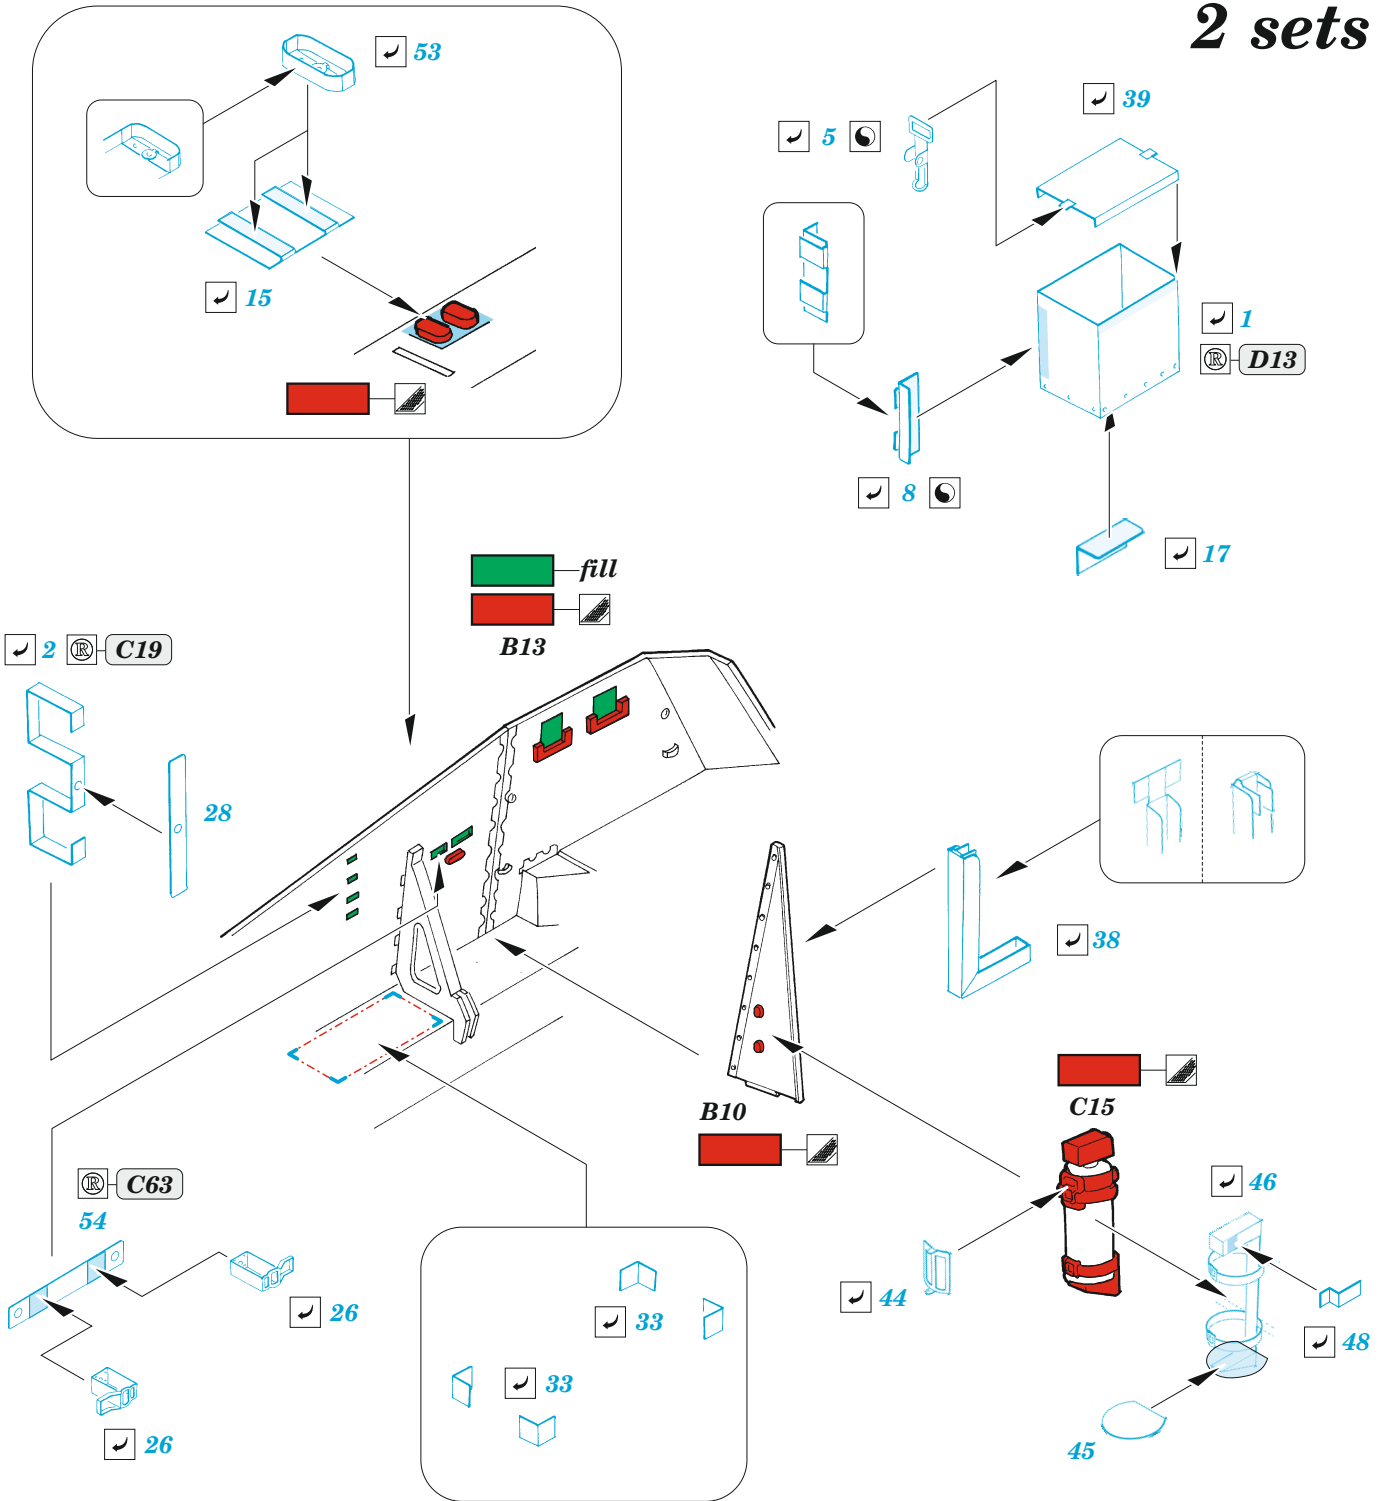

# Hummel interior

eduard

**36 427**

**1/35**

detail set for TAMIYA 1/35 kit • sada detailů pro stavebnici TAMIYA 1/35

- APPLY EXPRESS MASK AND PAINT BEFORE GLUING  
POUŽIT EXPRESS MASK NABARVIT PŘED SLEPĚNÍM
  - SYMMETRICAL ASSEMBLY  
SYMETRICKÁ MONTÁŽ
  - REMOVE  
ODSTRANIT
  - GRIND  
OBROUSIT
  - DRILL HOLE  
VRTAT OTVOR
  - COLORED ETCHED PARTS  
LEPTANÉ BAREVNÉ DÍLY
  - ETCHED PARTS  
LEPTANÉ NEBAREVNÉ DÍLY
  - ORIGINAL KIT PARTS  
PŮVODNÍ DÍLY STAVEBNICE
- BEND  
OHNOUT
  - OPTION  
VOLBA
  - REPLACE  
NAHRADIT

ORIGINAL KIT PARTS  
PŮVODNÍ DÍLY STAVEBNICE

PHOTO-ETCHED PARTS  
LEPTANÉ DÍLY

PARTS TO BE REMOVED  
DÍLY K ODSTRANĚNÍ

FILL  
TMELIT

**2 sets**

**HOW TO MAKE THE RELIEF ON OPPOSITE - REVERSE - OF THE PLATE**