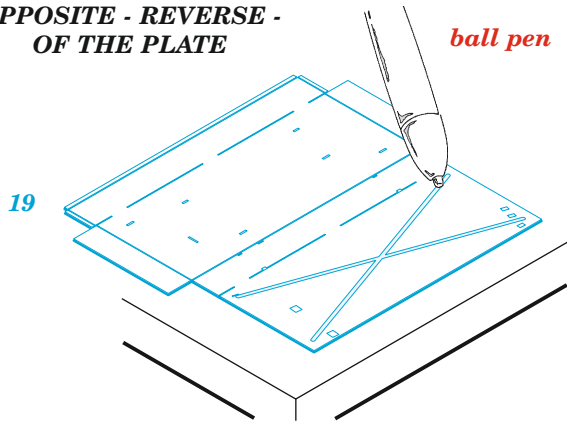

# Hummel interior

eduard

**36 427**

**1/35**

detail set for TAMIYA 1/35 kit • sada detailů pro stavebnici TAMIYA 1/35

- APPLY EXPRESS MASK AND PAINT BEFORE GLUING  
POUŽIT EXPRESS MASK NABARVIT PŘED SLEPĚNÍM
  - SYMMETRICAL ASSEMBLY  
SYMETRICKÁ MONTÁŽ
  - REMOVE  
ODSTRANIT
  - GRIND  
OBROUSIT
  - DRILL HOLE  
VRTAT OTVOR
  - COLORED ETCHED PARTS  
LEPTANÉ BAREVNÉ DÍLY
  - ETCHED PARTS  
LEPTANÉ NEBAREVNÉ DÍLY
  - ORIGINAL KIT PARTS  
PŮVODNÍ DÍLY STAVEBNICE
- BEND  
OHNOUT
  - OPTION  
VOLBA
  - REPLACE  
NAHRADIT

ORIGINAL KIT PARTS  
PŮVODNÍ DÍLY STAVEBNICE

PHOTO-ETCHED PARTS  
LEPTANÉ DÍLY

PARTS TO BE REMOVED  
DÍLY K ODSTRANĚNÍ

FILL  
TMELIT

**2 sets**

**HOW TO MAKE THE RELIEF ON OPPOSITE - REVERSE - OF THE PLATE**