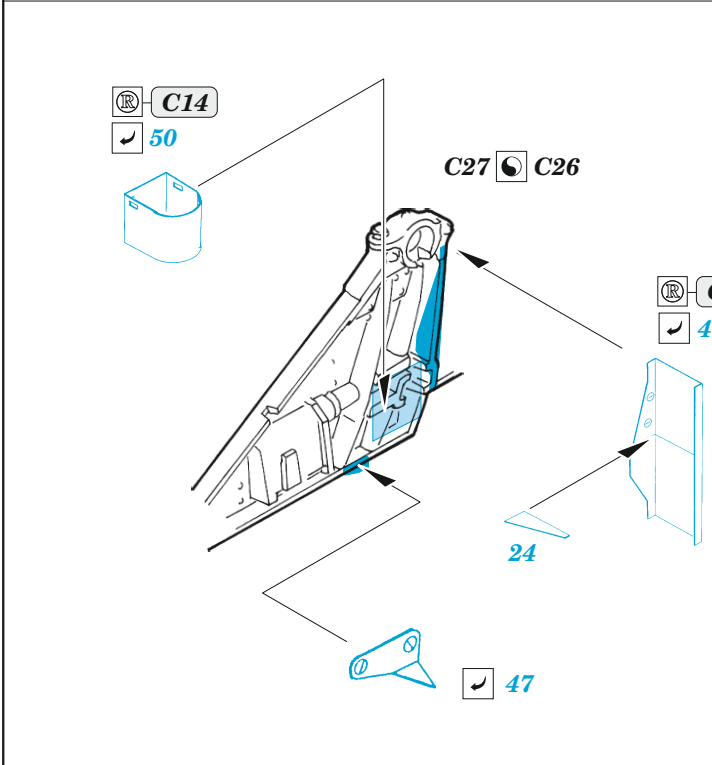

Related products: 36 429 Hummel ammo boxes 1/35