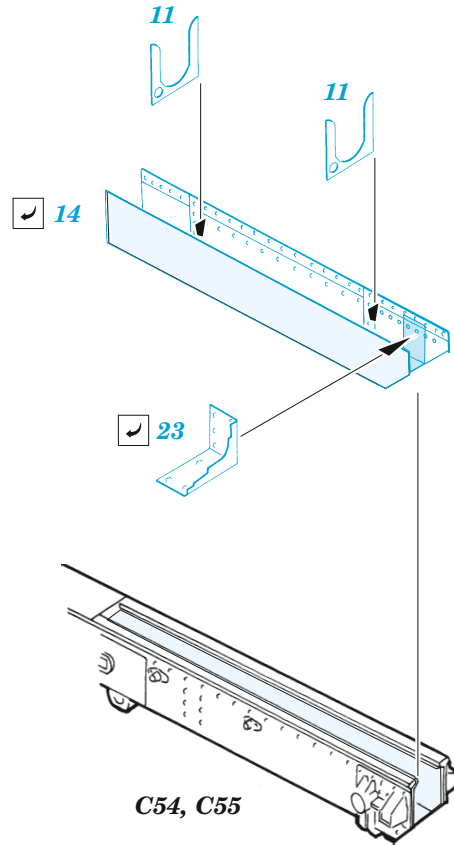

Related products: 36 429 Hummel ammo boxes 1/35