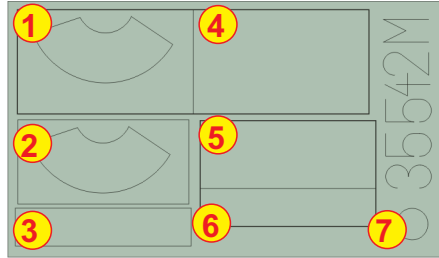

Horch 1a

eduard

35 542

1/35 scale detail set for Tamiya kit • sada detailů pro model Tamiya 1/35

mask

- APPLY EXPRESS MASK AND PAINT BEFORE GLUING
POUŽIT EXPRESS MASK NABARVIT PŘED SLEPENÍM
- SYMMETRICAL ASSEMBLY
SYMETRICKÁ MONTÁŽ
- REMOVE
ODSTRANIT
- GRIND
OBROUSIT
- DRILL HOLE
VRTAT OTVOR
- BEND
OHNOUT
- OPTION
VOLBA
- REPLACE
NAHRADIT

print

film

ORIGINAL KIT PARTS
PŮVODNÍ DÍLY STAVEBNICE

PHOTO-ETCHED PARTS
LEPTANÉ DÍLY

PARTS TO BE REMOVED
DÍLY K ODSTRANĚNÍ

FILL
TMELIT

REFERENCES:

SPECIAL MUSEUM LINE #18 - Horch in detail
(Kořán, Starosta, Lehár)