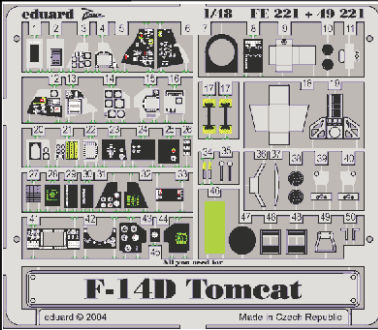

F-14D Tomcat

FE221

1/48 scale detail set for Hasegawa kit • sada detailů pro model Hasegawa 1/48

FILM

- SYMMETRICAL ASSEMBLY
SYMETRICKÁ MONTÁŽ
- REMOVE
ODSTRANIT
- BEND
OHNOUT
- REPLACE
NAHRADIT
- GRIND
OBROUSIT
- ?
OPTION
VOLBA

ORIGINAL KIT PARTS
PŮVODNÍ DÍLY STAVEBNICE

PHOTO-ETCHED PARTS
LEPTANÉ DÍLY

PARTS TO BE REMOVED
DÍLY K ODSTRANĚNÍ

FILL
TMELIT