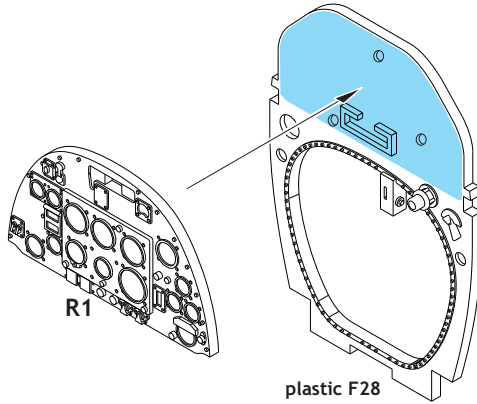

Löök

POZOR! OBSAHUJE DROBNÉ A OSTRÉ DÍLY  
**VÝROBEK NENÍ HRAČKOU**  
 CONTAINS SMALL AND SHARP PARTS  
**COLLECTORS' ITEM · NOT A TOY**

This product contains resin and metal detail parts for upgrading scale plastic models. When selecting this set make sure that it is for the kit mentioned on the label as these sets are made specifically for that kit. **WARNING!** This set contains small and sharp parts. Work carefully in a ventilated, well-lit room. Safety glasses are recommended. This product is not a toy.

Tento výrobek obsahuje resinové a leptané kovové díly pro úpravu a vylepšení plastického modelu. Při výběru sady kovových detailů zkontrolujte, zda je určena pro model, který chcete upravit. Model, pro který je sada určena, je uveden na titulním štítku.  
**POZOR!** Sada obsahuje malé a ostré díly. Pracujte ve větrané a dobře osvětlené místnosti. Doporučujeme použití ochranných brýlí. Výrobek není hračkou.

R1

Item #		Scale Recommended
634005	Spitfire Mk.IX early	1/32
		Tamiya

eduard

- |  |   |
|--|---|
| <input checked="" type="checkbox"/> BEND<br>OHNOUT   | <input checked="" type="checkbox"/> SYMMETRICAL ASSEMBLY<br>SYMETRICKÁ MONTÁŽ |
| <input checked="" type="checkbox"/> GLUE<br>PŘILEPIT | <input checked="" type="checkbox"/> REVERSE SIDE<br>OTOČIT                    |