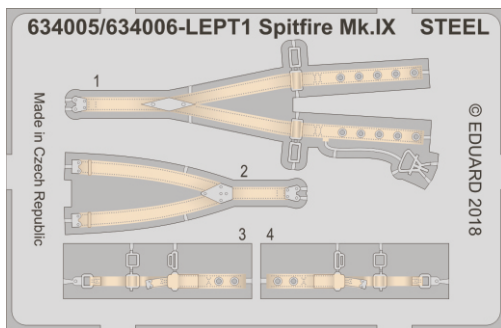

Löök

POZOR! OBSAHUJE DROBNÉ A OSTRÉ DÍLY  
**VÝROBEK NENÍ HRAČKOU**  
 CONTAINS SMALL AND SHARP PARTS  
**COLLECTORS' ITEM · NOT A TOY**

This product contains resin and metal detail parts for upgrading scale plastic models. When selecting this set make sure that it is for the kit mentioned on the label as these sets are made specifically for that kit. **WARNING!** This set contains small and sharp parts. Work carefully in a ventilated, well-lit room. Safety glasses are recommended. This product is not a toy.

Tento výrobek obsahuje resinové a leptané kovové díly pro úpravu a vylepšení plastického modelu. Při výběru sady kovových detailů zkontrolujte, zda je určena pro model, který chcete upravit. Model, pro který je sada určena, je uveden na titulním štítku.  
**POZOR!** Sada obsahuje malé a ostré díly. Pracujte ve větrané a dobře osvětlené místnosti. Doporučujeme použití ochranných brýlí. Výrobek není hračkou.

R1

Item #		Scale Recommended
634005	Spitfire Mk.IX early	1/32
		Tamiya

eduard

- |  |   |
|--|---|
| <input checked="" type="checkbox"/> BEND<br>OHNOUT   | <input checked="" type="checkbox"/> SYMMETRICAL ASSEMBLY<br>SYMETRICKÁ MONTÁŽ |
| <input checked="" type="checkbox"/> GLUE<br>PŘILEPIT | <input checked="" type="checkbox"/> REVERSE SIDE<br>OTOČIT                    |