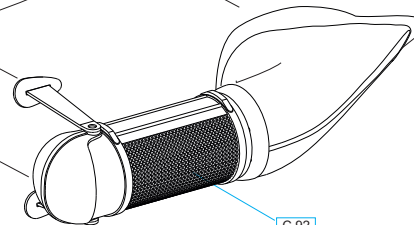

*plastic*

*plastic parts*

C 92  
SEMI GLOSS BLACK

- |  |   |  |                     |
|--|---|--|---------------------|
|  | REMOVE<br>ODSTRANIT                       |  | BEND<br>OHNOUT      |
|  | GRIND<br>OBROUSIT                         |  | OPTION<br>VOLBA     |
|  | DRILL HOLE<br>VRTAT OTVOR                 |  | REPLACE<br>NAHRADIT |
|  | SYMMETRICAL ASSEMBLY<br>SYMETRICKÁ MONTÁŽ |  |                     |
|  | SCRIBE THE PANEL AND HOLES<br>RYTI        |  |                     |
|  | REVERSE SIDE<br>OTOČIT                    |  |                     |