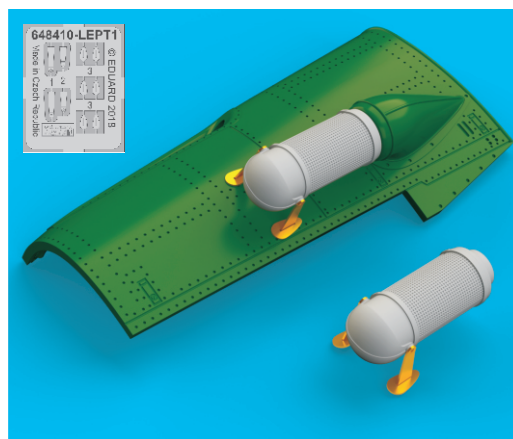

648 410 Bf 109G tropical filter 1/48

for Tamiya kit - pro stavebnici Tamiya

BRASSIN

BRASSIN

eduard