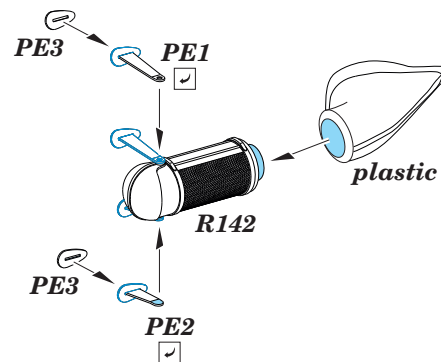

R142

plastic