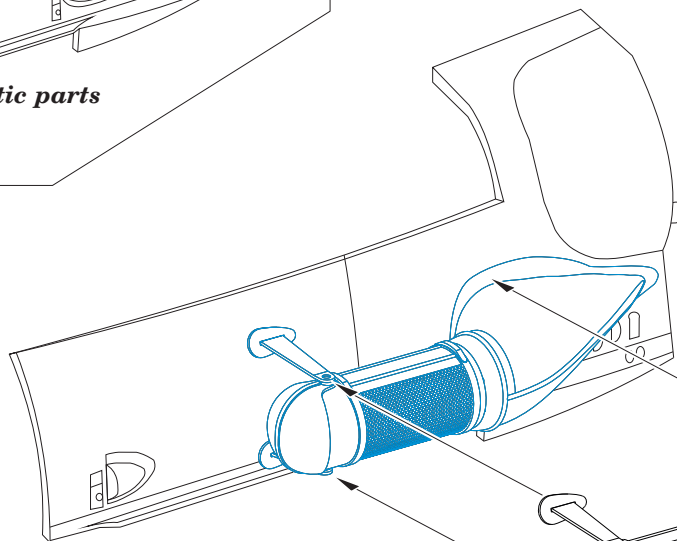

*plastic*

*plastic parts*

C 92  
SEMI GLOSS BLACK

- |  |   |  |                     |
|--|---|--|---------------------|
|  | REMOVE<br>ODSTRANIT                       |  | BEND<br>OHNOUT      |
|  | GRIND<br>OBROUSIT                         |  | OPTION<br>VOLBA     |
|  | DRILL HOLE<br>VRTAT OTVOR                 |  | REPLACE<br>NAHRADIT |
|  | SYMMETRICAL ASSEMBLY<br>SYMETRICKÁ MONTÁŽ |  |                     |
|  | SCRIBE THE PANEL AND HOLES<br>RYTI        |  |                     |
|  | REVERSE SIDE<br>OTOČIT                    |  |                     |