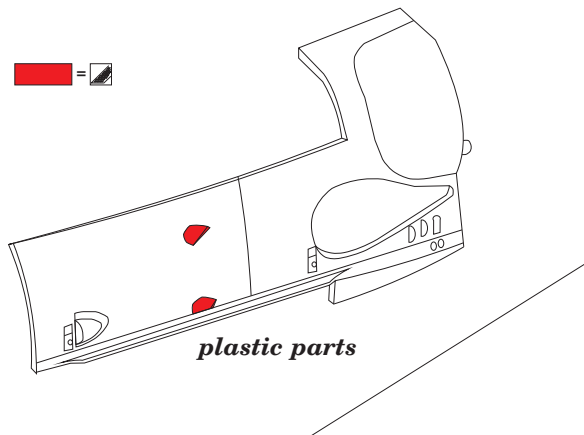

plastic parts