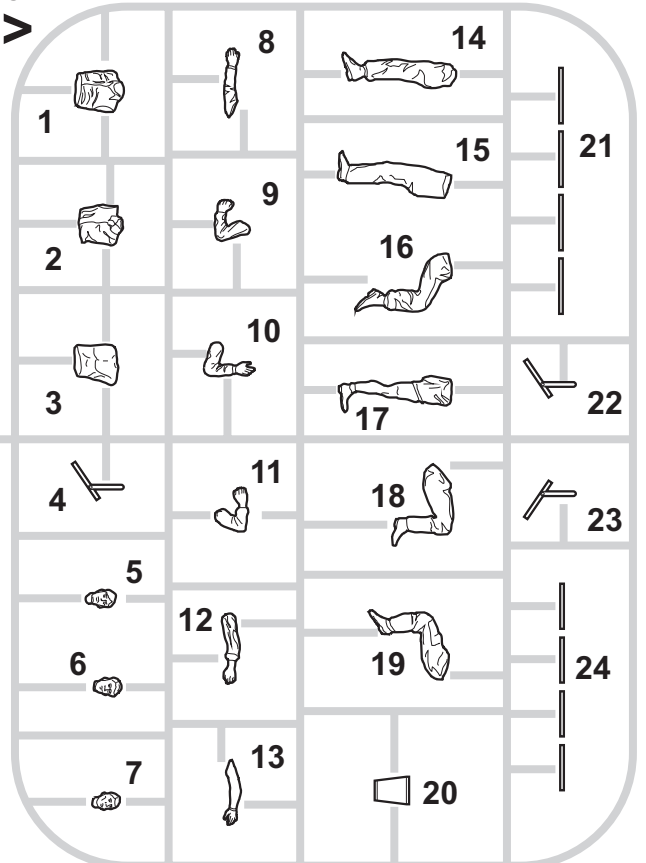

PARTS

DÍLY

TEILE

PIECES

PLASTIC PARTS

A>

B>