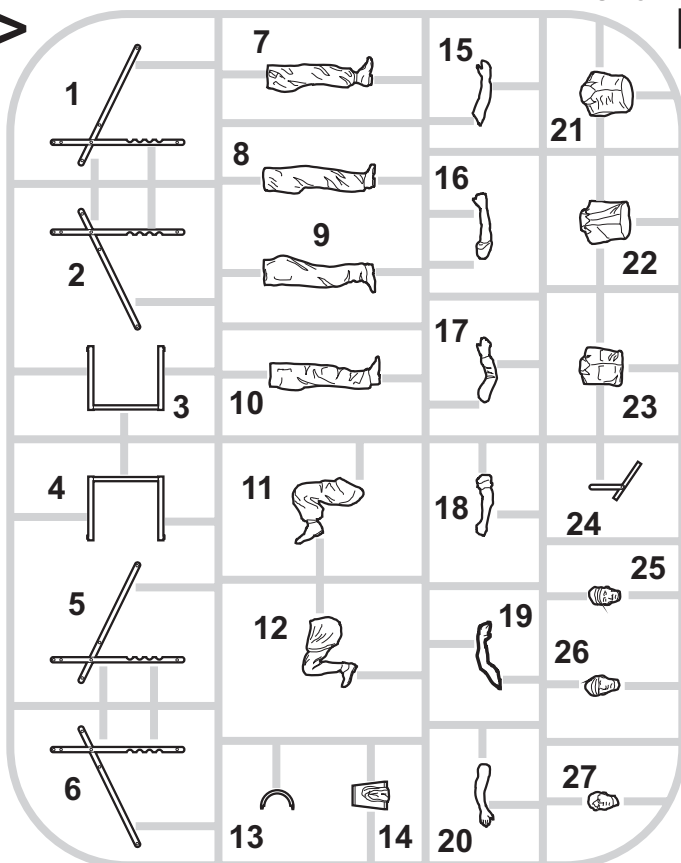

PLASTIC PARTS

A>