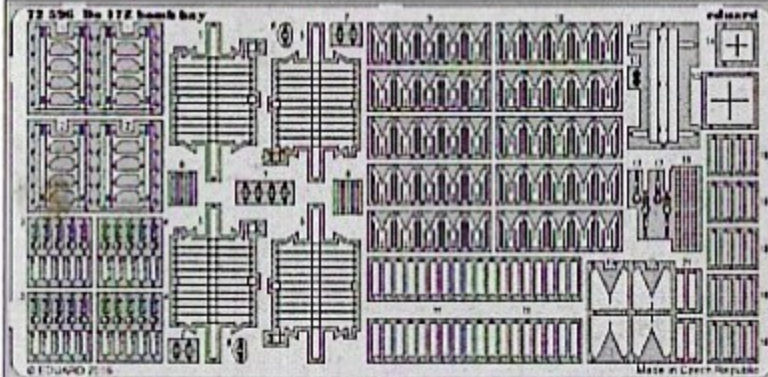

Do 17Z bomb bay

detail set for 1/72 AIRFIX No. A05010 kit * sada detailů pro stavebnici 1/72 AIRFIX No. A05010

72 596

- ✦ APPLY EXPRESS MASK AND PAINT BEFORE GLUING
POUŽIT EXPRESS MASK NABARVIT PŘED SLEPENÍM
- ◉ SYMMETRICAL ASSEMBLY
SYMETRICKÁ MONTÁŽ
- ☐ REMOVE
ODSTRANIT
- ☐ GRIND
OBRUSIT
- U DRILL HOLE
VRTAT OTVOR
- 1 COLORED ETCHED PARTS
LEPTANÉ BAREVNÉ DÍLY
- 1 ETCHED PARTS
LEPTANÉ NEBAREVNÉ DÍLY
- 1 ORIGINAL KIT PARTS
PŮVODNÍ DÍLY STAVEBNICE
- ↪ BEND
OHNOUT
- ⊙ OPTION
VOLBA
- ⊙ REPLACE
NAHRADIT
- ↺ REVERSE SIDE
OTOČIT

 ORIGINAL KIT PARTS PŮVODNÍ DÍLY STAVEBNICE
 PHOTO-ETCHED PARTS LEPTANÉ DÍLY
 PARTS TO BE REMOVED DÍLY K ODSTRANĚNÍ
 FILL TMELIT

alternatives armament
A ? B C ? D

Related products: 72 597 Do 17Z landing flaps