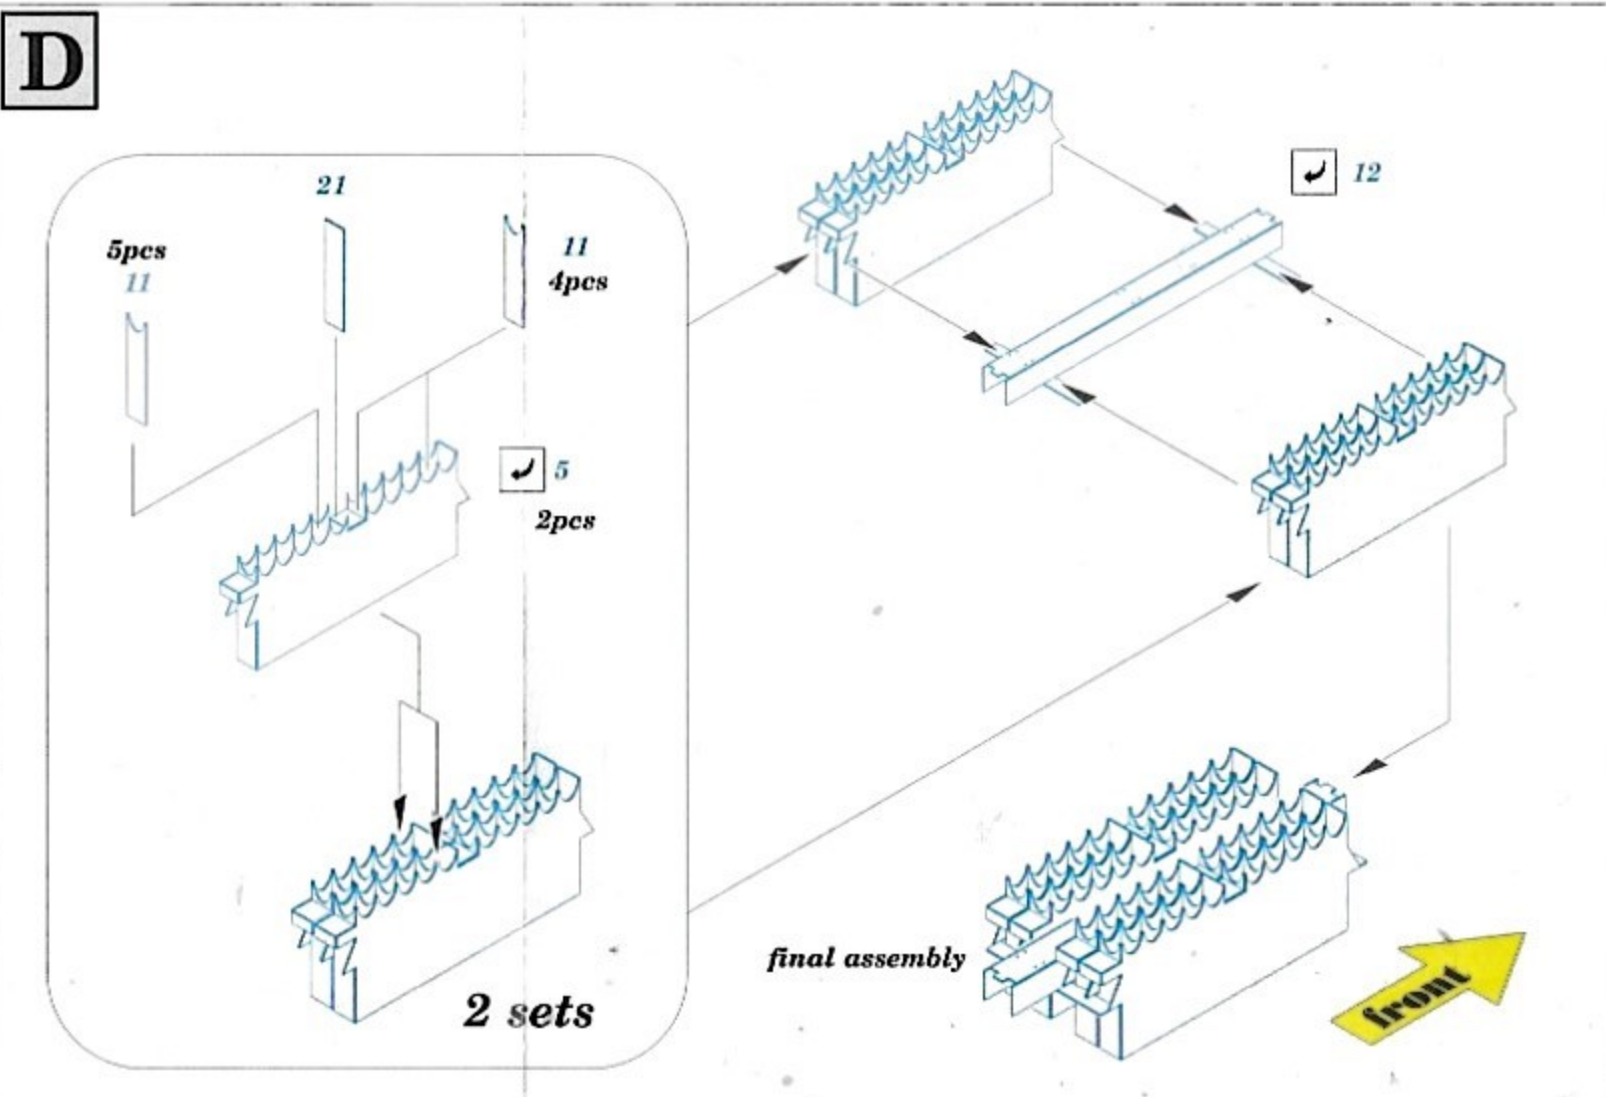

Do 17Z bomb bay

detail set for 1/72 AIRFIX No. A05010 kit * sada detailů pro stavebnici 1/72 AIRFIX No. A05010

72 596

- ✦ APPLY EXPRESS MASK AND PAINT BEFORE GLUING
POUŽIT EXPRESS MASK NABARVIT PŘED SLEPENÍM
- ◉ SYMMETRICAL ASSEMBLY
SYMETRICKÁ MONTÁŽ
- ☐ REMOVE
ODSTRANIT
- ☐ GRIND
OBRUSIT
- U DRILL HOLE
VRTAT OTVOR
- 1 COLORED ETCHED PARTS
LEPTANÉ BAREVNÉ DÍLY
- 1 ETCHED PARTS
LEPTANÉ NEBAREVNÉ DÍLY
- 1 ORIGINAL KIT PARTS
PŮVODNÍ DÍLY STAVEBNICE
- ↪ BEND
OHNOUT
- ⊙ OPTION
VOLBA
- ⊙ REPLACE
NAHRADIT
- ↺ REVERSE SIDE
OTOČIT

 ORIGINAL KIT PARTS PŮVODNÍ DÍLY STAVEBNICE
 PHOTO-ETCHED PARTS LEPTANÉ DÍLY
 PARTS TO BE REMOVED DÍLY K ODSTRANĚNÍ
 FILL TMELIT

alternatives armament
A ? B C ? D

Related products: 72 597 Do 17Z landing flaps