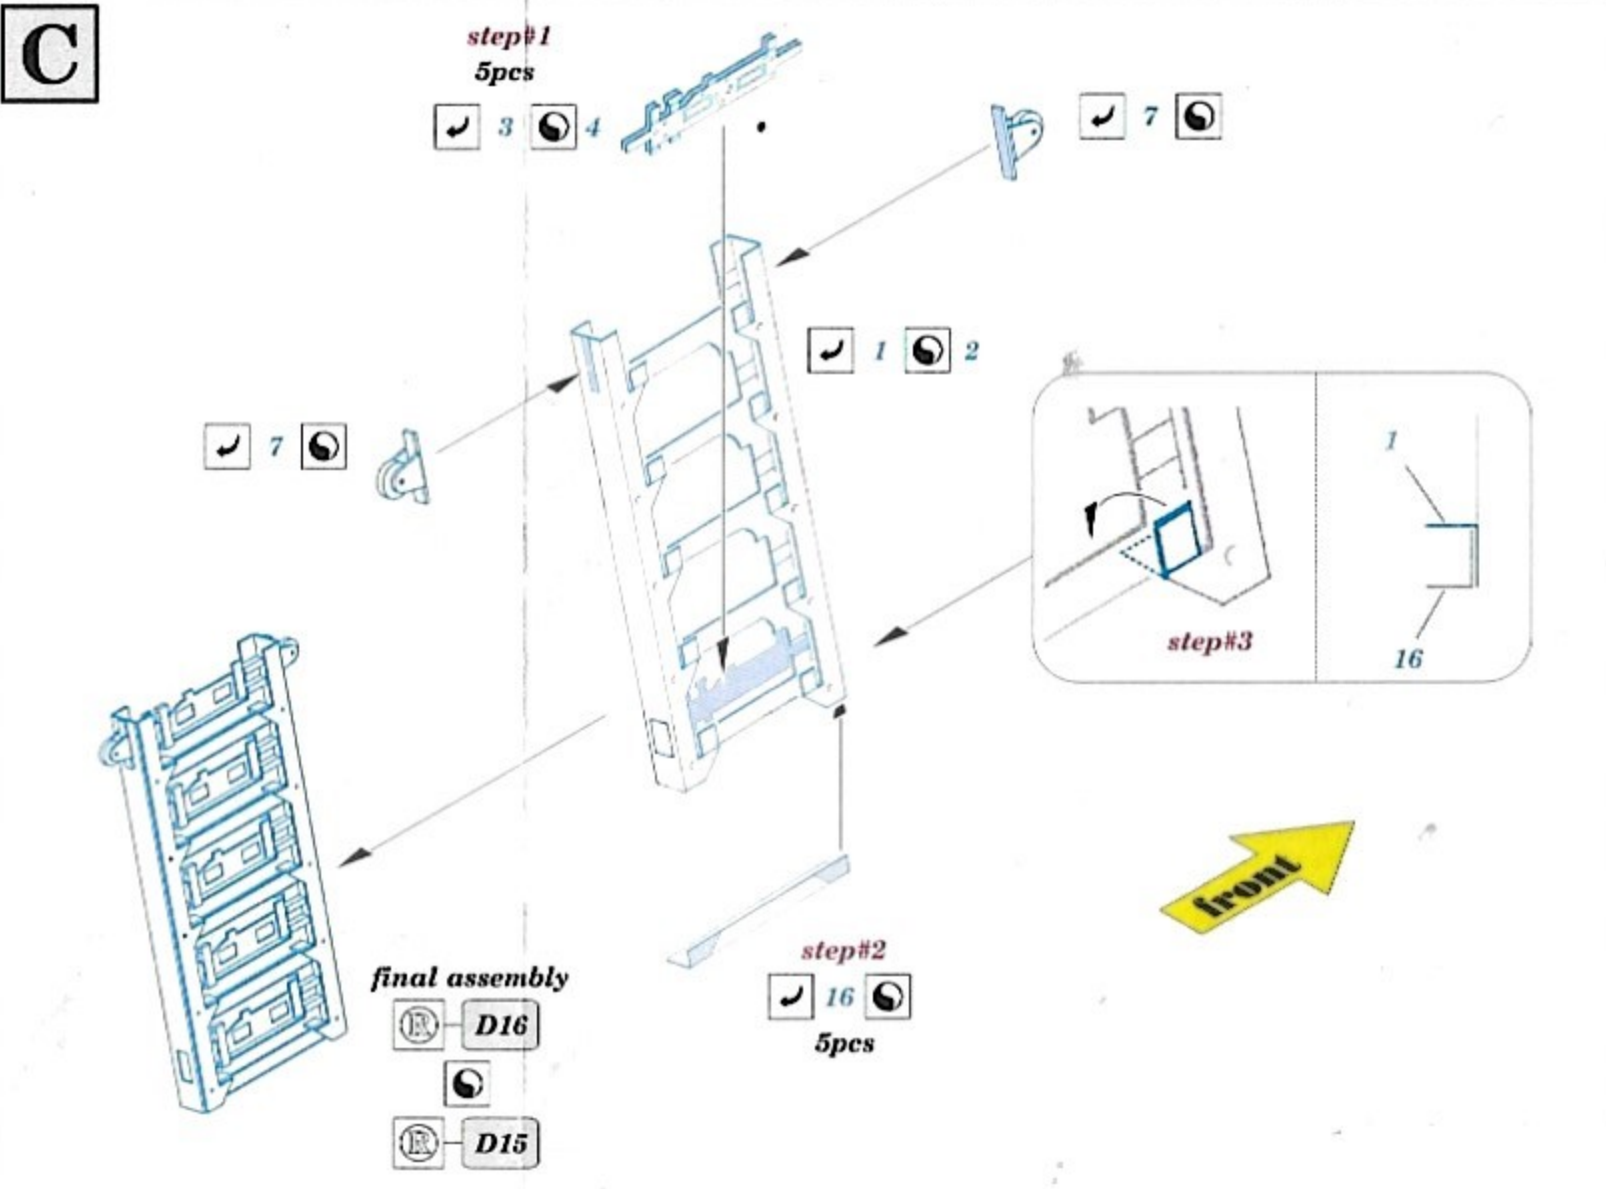

Do 17Z bomb bay

detail set for 1/72 AIRFIX No. A05010 kit * sada detailů pro stavebnici 1/72 AIRFIX No. A05010

72 596

- ✦ APPLY EXPRESS MASK AND PAINT BEFORE GLUING
POUŽIT EXPRESS MASK NABARVIT PŘED SLEPENÍM
- ◉ SYMMETRICAL ASSEMBLY
SYMETRICKÁ MONTÁŽ
- ☐ REMOVE
ODSTRANIT
- ☐ GRIND
OBRUSIT
- U DRILL HOLE
VRTAT OTVOR
- 1 COLORED ETCHED PARTS
LEPTANÉ BAREVNÉ DÍLY
- 1 ETCHED PARTS
LEPTANÉ NEBAREVNÉ DÍLY
- 1 ORIGINAL KIT PARTS
PŮVODNÍ DÍLY STAVEBNICE
- ↪ BEND
OHNOUT
- ⊙ OPTION
VOLBA
- ⊙ REPLACE
NAHRADIT
- ↺ REVERSE SIDE
OTOČIT

 ORIGINAL KIT PARTS PŮVODNÍ DÍLY STAVEBNICE
 PHOTO-ETCHED PARTS LEPTANÉ DÍLY
 PARTS TO BE REMOVED DÍLY K ODSTRANĚNÍ
 FILL TMELIT

alternatives armament
A ? B C ? D

Related products: 72 597 Do 17Z landing flaps