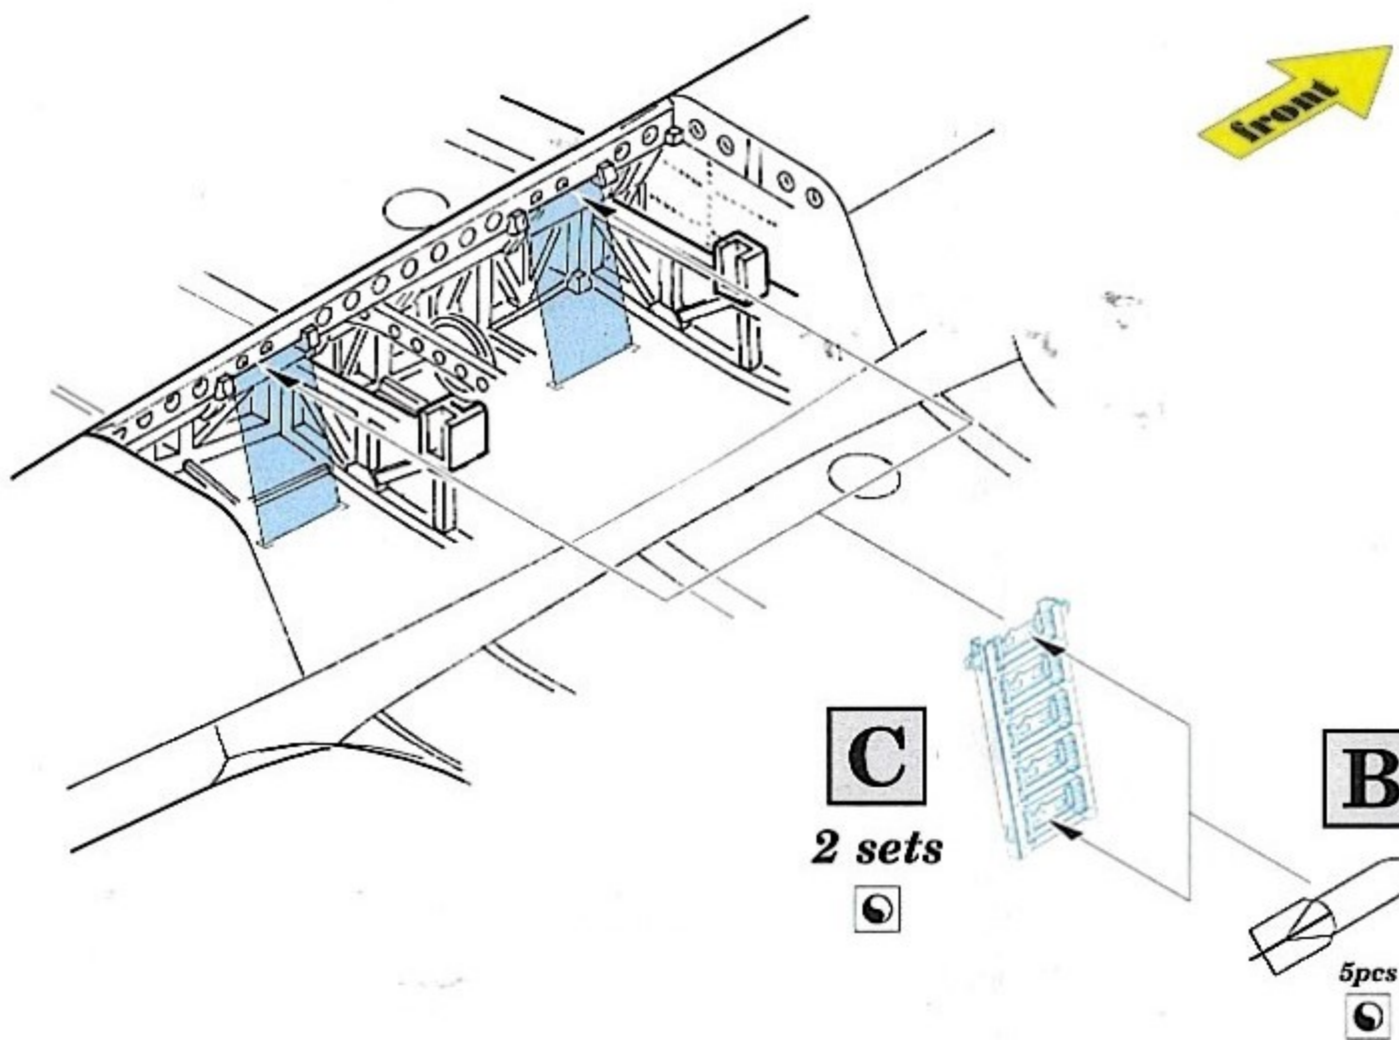

Do 17Z bomb bay

detail set for 1/72 AIRFIX No. A05010 kit * sada detailů pro stavebnici 1/72 AIRFIX No. A05010

72 596

- ✦ APPLY EXPRESS MASK AND PAINT BEFORE GLUING
POUŽIT EXPRESS MASK NABARVIT PŘED SLEPENÍM
- ◉ SYMMETRICAL ASSEMBLY
SYMETRICKÁ MONTÁŽ
- ☐ REMOVE
ODSTRANIT
- ☐ GRIND
OBRUSIT
- U DRILL HOLE
VRTAT OTVOR
- 1 COLORED ETCHED PARTS
LEPTANÉ BAREVNÉ DÍLY
- 1 ETCHED PARTS
LEPTANÉ NEBAREVNÉ DÍLY
- 1 ORIGINAL KIT PARTS
PŮVODNÍ DÍLY STAVEBNICE
- ↪ BEND
OHNOUT
- ⊙ OPTION
VOLBA
- ⊙ REPLACE
NAHRADIT
- ↺ REVERSE SIDE
OTOČIT

 ORIGINAL KIT PARTS PŮVODNÍ DÍLY STAVEBNICE
 PHOTO-ETCHED PARTS LEPTANÉ DÍLY
 PARTS TO BE REMOVED DÍLY K ODSTRANĚNÍ
 FILL TMELIT

alternatives armament
A ? B C ? D

Related products: 72 597 Do 17Z landing flaps