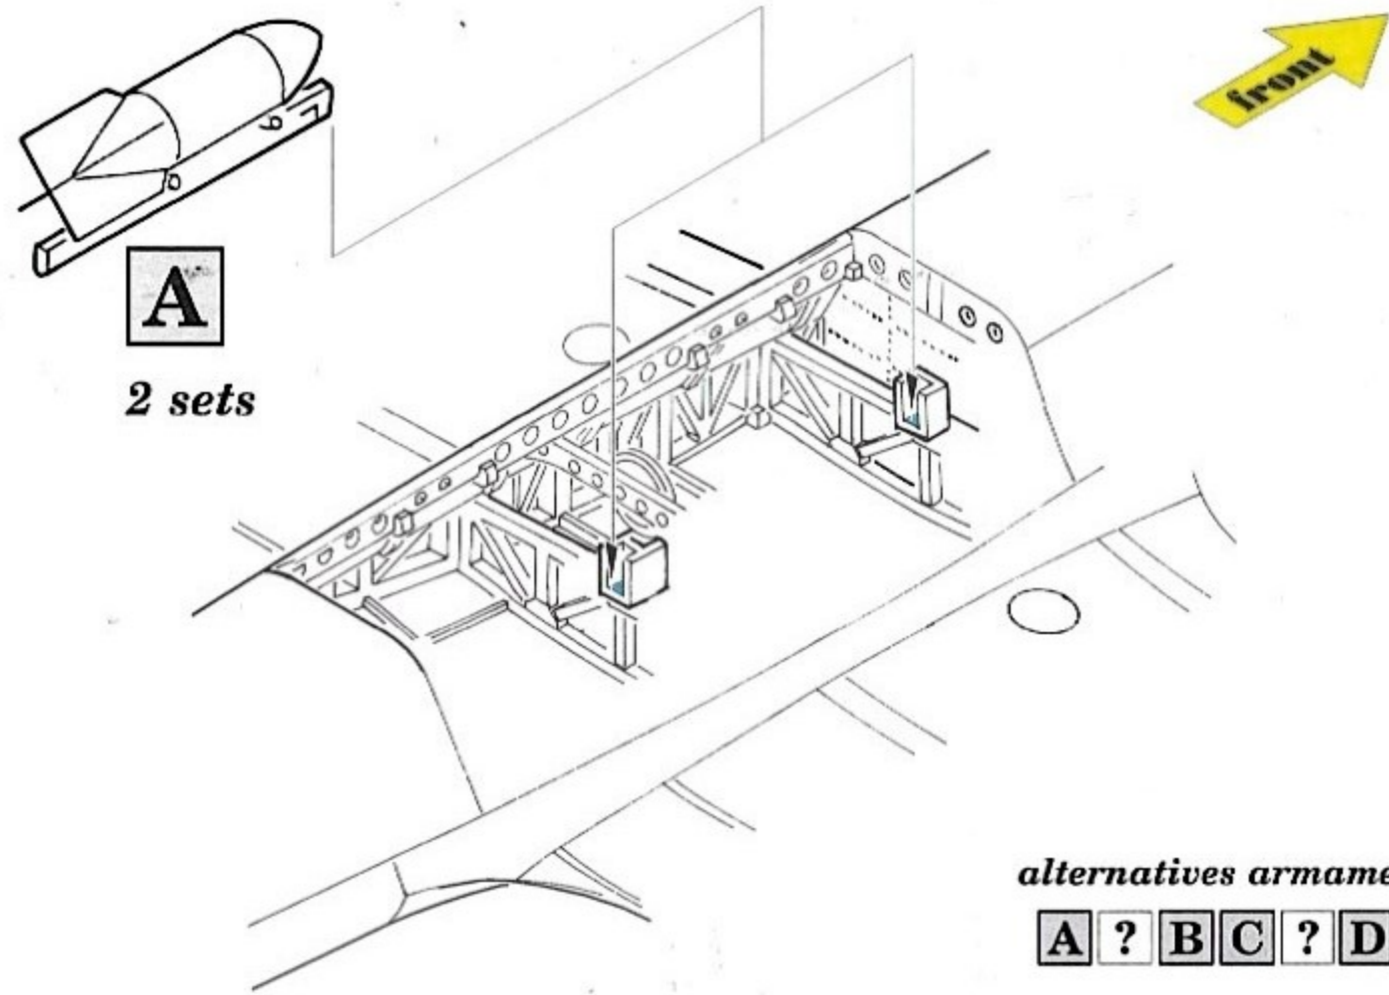

Do 17Z bomb bay

detail set for 1/72 AIRFIX No. A05010 kit * sada detailů pro stavebnici 1/72 AIRFIX No. A05010

72 596

- ✦ APPLY EXPRESS MASK AND PAINT BEFORE GLUING
POUŽIT EXPRESS MASK NABARVIT PŘED SLEPENÍM
- ◉ SYMMETRICAL ASSEMBLY
SYMETRICKÁ MONTÁŽ
- ☐ REMOVE
ODSTRANIT
- ☐ GRIND
OBRUSIT
- U DRILL HOLE
VRTAT OTVOR
- 1 COLORED ETCHED PARTS
LEPTANÉ BAREVNÉ DÍLY
- 1 ETCHED PARTS
LEPTANÉ NEBAREVNÉ DÍLY
- 1 ORIGINAL KIT PARTS
PŮVODNÍ DÍLY STAVEBNICE
- ↪ BEND
OHNOUT
- ⊙ OPTION
VOLBA
- ⊙ REPLACE
NAHRADIT
- ↺ REVERSE SIDE
OTOČIT

 ORIGINAL KIT PARTS PŮVODNÍ DÍLY STAVEBNICE
 PHOTO-ETCHED PARTS LEPTANÉ DÍLY
 PARTS TO BE REMOVED DÍLY K ODSTRANĚNÍ
 FILL TMELIT

alternatives armament
A ? B C ? D

Related products: 72 597 Do 17Z landing flaps