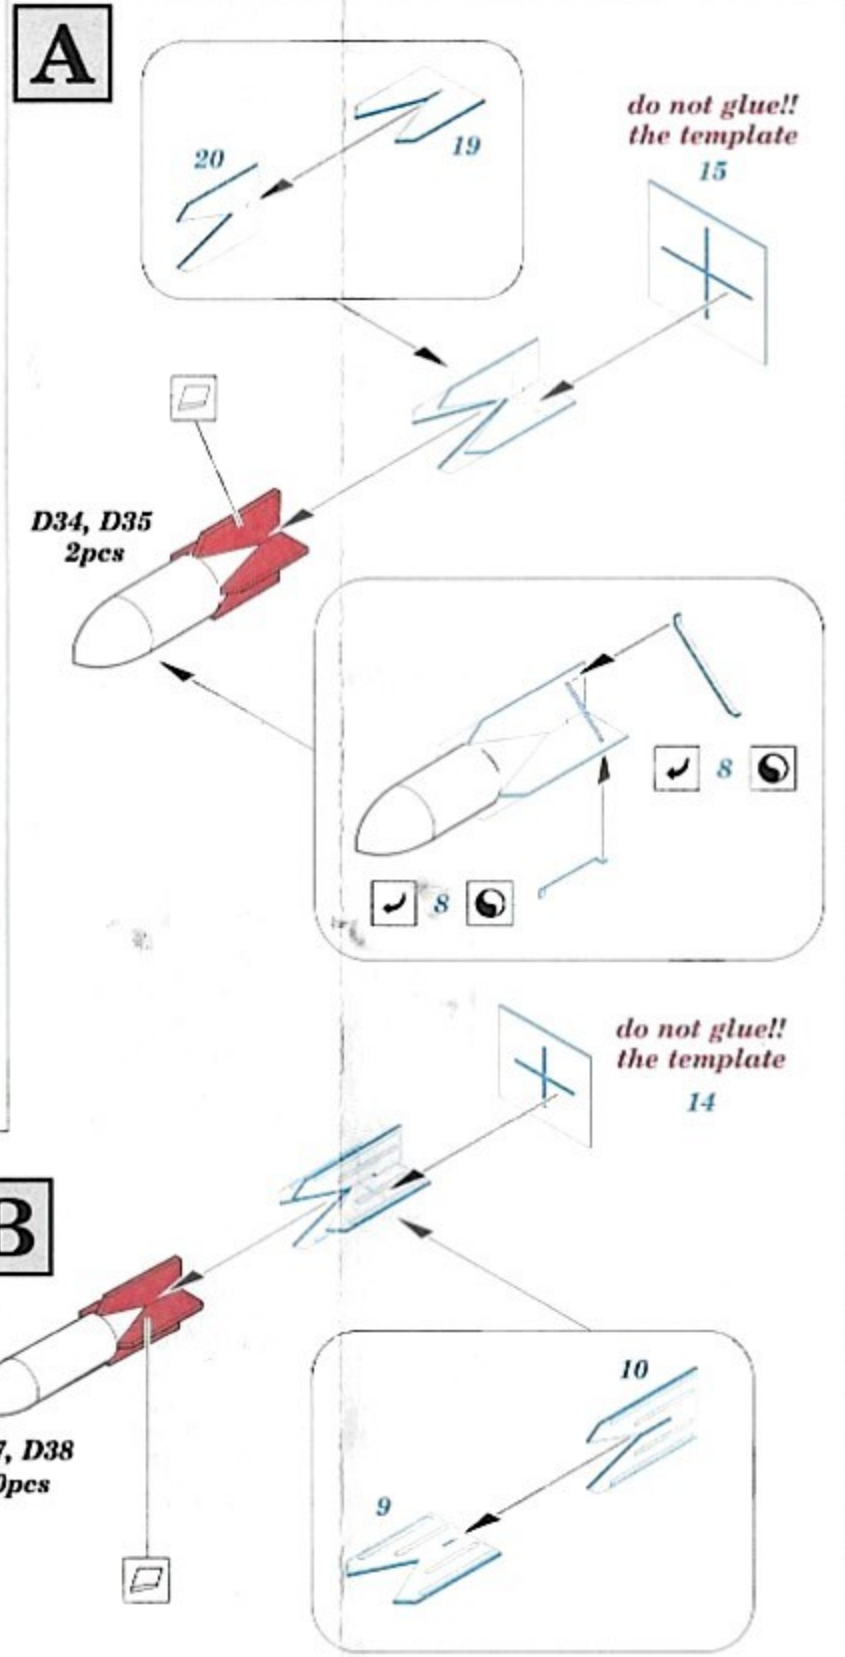

Do 17Z bomb bay

detail set for 1/72 AIRFIX No. A05010 kit * sada detailů pro stavebnici 1/72 AIRFIX No. A05010

72 596

- ✦ APPLY EXPRESS MASK AND PAINT BEFORE GLUING
POUŽIT EXPRESS MASK NABARVIT PŘED SLEPENÍM
- ◉ SYMMETRICAL ASSEMBLY
SYMETRICKÁ MONTÁŽ
- ☐ REMOVE
ODSTRANIT
- ☐ GRIND
OBRUSIT
- U DRILL HOLE
VRTAT OTVOR
- 1 COLORED ETCHED PARTS
LEPTANÉ BAREVNÉ DÍLY
- 1 ETCHED PARTS
LEPTANÉ NEBAREVNÉ DÍLY
- 1 ORIGINAL KIT PARTS
PŮVODNÍ DÍLY STAVEBNICE
- ↪ BEND
OHNOUT
- ⊙ OPTION
VOLBA
- ⊙ REPLACE
NAHRADIT
- ↺ REVERSE SIDE
OTOČIT

 ORIGINAL KIT PARTS PŮVODNÍ DÍLY STAVEBNICE
 PHOTO-ETCHED PARTS LEPTANÉ DÍLY
 PARTS TO BE REMOVED DÍLY K ODSTRANĚNÍ
 FILL TMELIT

alternatives armament
A ? B C ? D

Related products: 72 597 Do 17Z landing flaps