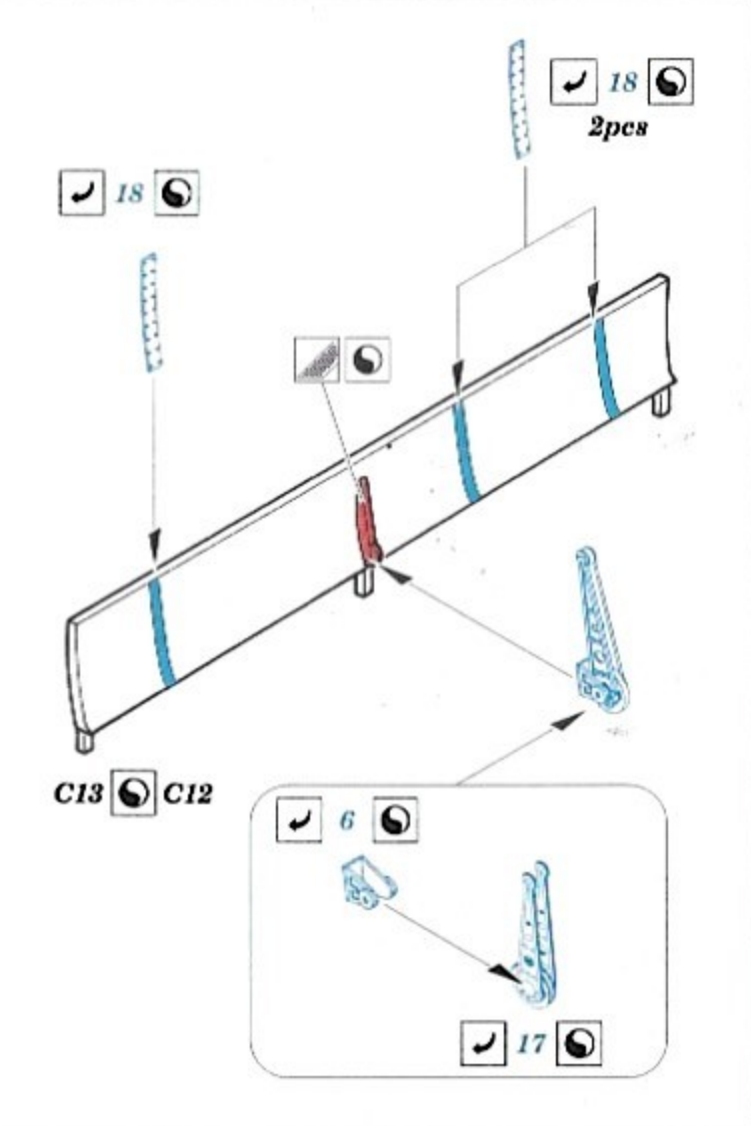

Do 17Z bomb bay

detail set for 1/72 AIRFIX No. A05010 kit * sada detailů pro stavebnici 1/72 AIRFIX No. A05010

72 596

- ✦ APPLY EXPRESS MASK AND PAINT BEFORE GLUING
POUŽIT EXPRESS MASK NABARVIT PŘED SLEPENÍM
- ◉ SYMMETRICAL ASSEMBLY
SYMETRICKÁ MONTÁŽ
- ☐ REMOVE
ODSTRANIT
- ☐ GRIND
OBRUSIT
- U DRILL HOLE
VRTAT OTVOR
- 1 COLORED ETCHED PARTS
LEPTANÉ BAREVNÉ DÍLY
- 1 ETCHED PARTS
LEPTANÉ NEBAREVNÉ DÍLY
- 1 ORIGINAL KIT PARTS
PŮVODNÍ DÍLY STAVEBNICE
- ↪ BEND
OHNOUT
- ⊙ OPTION
VOLBA
- ⊙ REPLACE
NAHRADIT
- ↺ REVERSE SIDE
OTOČIT

 ORIGINAL KIT PARTS PŮVODNÍ DÍLY STAVEBNICE
 PHOTO-ETCHED PARTS LEPTANÉ DÍLY
 PARTS TO BE REMOVED DÍLY K ODSTRANĚNÍ
 FILL TMELIT

alternatives armament
A ? B C ? D

Related products: 72 597 Do 17Z landing flaps