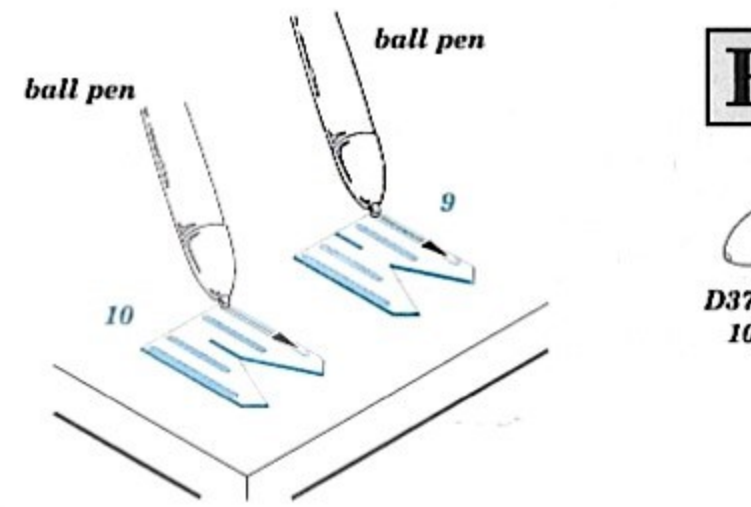

Do 17Z bomb bay

detail set for 1/72 AIRFIX No. A05010 kit * sada detailů pro stavebnici 1/72 AIRFIX No. A05010

72 596

- ✦ APPLY EXPRESS MASK AND PAINT BEFORE GLUING
POUŽIT EXPRESS MASK NABARVIT PŘED SLEPENÍM
- ◉ SYMMETRICAL ASSEMBLY
SYMETRICKÁ MONTÁŽ
- ☐ REMOVE
ODSTRANIT
- ☐ GRIND
OBRUSIT
- U DRILL HOLE
VRTAT OTVOR
- 1 COLORED ETCHED PARTS
LEPTANÉ BAREVNÉ DÍLY
- 1 ETCHED PARTS
LEPTANÉ NEBAREVNÉ DÍLY
- 1 ORIGINAL KIT PARTS
PŮVODNÍ DÍLY STAVEBNICE
- ↪ BEND
OHNOUT
- ⊙ OPTION
VOLBA
- ⊙ REPLACE
NAHRADIT
- ↺ REVERSE SIDE
OTOČIT

 ORIGINAL KIT PARTS PŮVODNÍ DÍLY STAVEBNICE
 PHOTO-ETCHED PARTS LEPTANÉ DÍLY
 PARTS TO BE REMOVED DÍLY K ODSTRANĚNÍ
 FILL TMELIT

alternatives armament
A ? B C ? D

Related products: 72 597 Do 17Z landing flaps