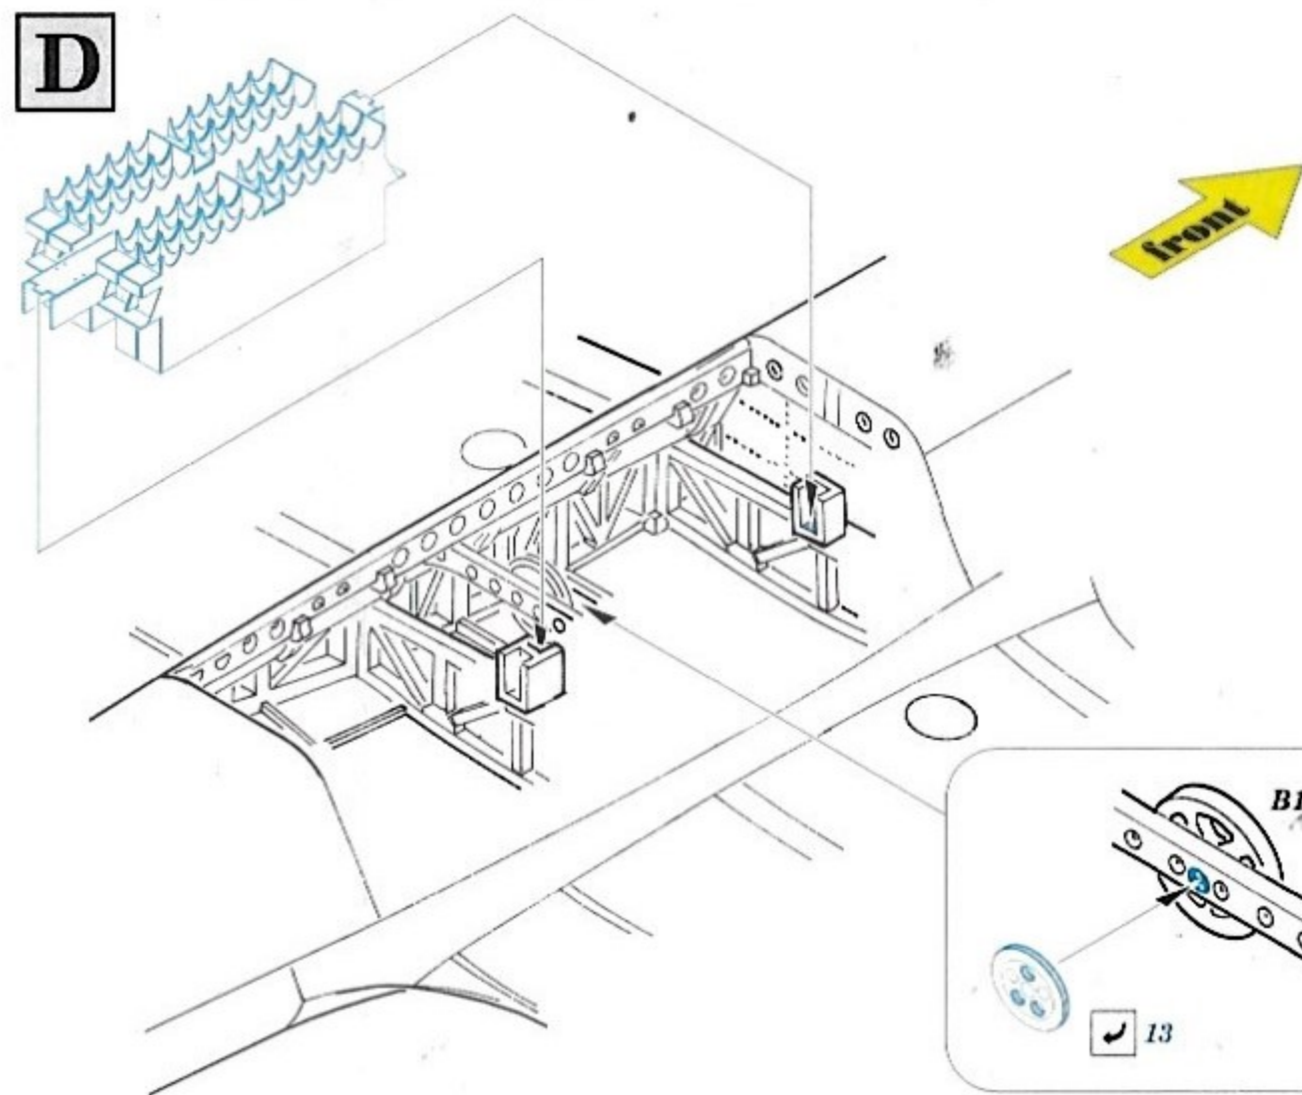

Do 17Z bomb bay

detail set for 1/72 AIRFIX No. A05010 kit * sada detailů pro stavebnici 1/72 AIRFIX No. A05010

72 596

- ✦ APPLY EXPRESS MASK AND PAINT BEFORE GLUING
POUŽIT EXPRESS MASK NABARVIT PŘED SLEPENÍM
- ◉ SYMMETRICAL ASSEMBLY
SYMETRICKÁ MONTÁŽ
- ☐ REMOVE
ODSTRANIT
- ☐ GRIND
OBRUSIT
- U DRILL HOLE
VRTAT OTVOR
- 1 COLORED ETCHED PARTS
LEPTANÉ BAREVNÉ DÍLY
- 1 ETCHED PARTS
LEPTANÉ NEBAREVNÉ DÍLY
- 1 ORIGINAL KIT PARTS
PŮVODNÍ DÍLY STAVEBNICE
- ↪ BEND
OHNOUT
- ⊙ OPTION
VOLBA
- ⊙ REPLACE
NAHRADIT
- ↺ REVERSE SIDE
OTOČIT

 ORIGINAL KIT PARTS PŮVODNÍ DÍLY STAVEBNICE
 PHOTO-ETCHED PARTS LEPTANÉ DÍLY
 PARTS TO BE REMOVED DÍLY K ODSTRANĚNÍ
 FILL TMELIT

alternatives armament
A ? B C ? D

Related products: 72 597 Do 17Z landing flaps