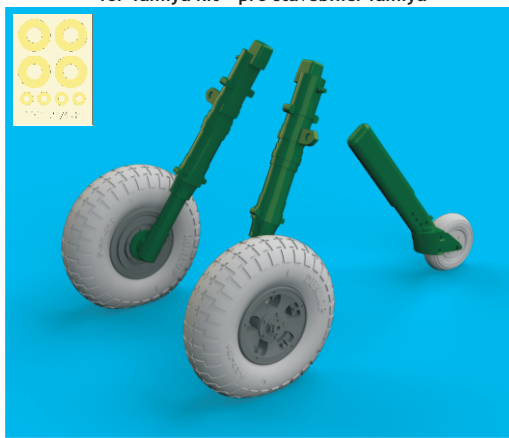

COLOURS

GSI Creos (GUNZE)			Mr.METAL COLOR	
AQUEOUS	Mr.COLOR			
[H8]	[C8]	SILVER		
[H77]	[C137]	TIRE BLACK		

This product contains metal and resin detail parts for upgrading scale plastic models. When selecting this set make sure that it is for the kit mentioned in product name as these sets are made specifically for that kit. When upgrading the model some cutting or corrections may be necessary for parts to fit accurately. **WARNING!** This set contains small and sharp parts. Work carefully in a ventilated and well-lit room. Safety glasses are recommended. This product is not suitable for children below 14 years of age.

Tento výrobek obsahuje leptané a odlévané detaily pro úpravu a vylepšení plastického modelu. Při výběru sady kovových detailů zkontrolujte, zda je určena pro model, který chcete upravit. Model, pro který je sada určena, je uveden u názvu výrobku. Pro přesnou aplikaci kovových a odlévaných dílů může být zapotřebí upravit díly upravovaného modelu. **POZOR!** Sada obsahuje malé ostré díly. Pracujte ve větrané a dobře osvětlené místnosti. Doporučujeme použití ochranných brýlí. Tento výrobek není vhodný pro děti mladší 14 let.

435 21 Obrnice 170
Czech Republic

www.eduard.com

632 128 Spitfire Mk.IX wheels 5spoke w/pattern

for Tamiya kit - pro stavebnici Tamiya

1/32

BEST BRASS RESIN AROUND!

-  REMOVE
ODSTRANIT
-  GRIND
OBROUSIT
-  DRILL HOLE
VRTÁT OTVOR
-  SYMMETRICAL ASSEMBLY
SYMETRICKÁ MONTÁŽ
-  SCRIBE THE PANEL AND HOLES
RYTI
-  REVERSE SIDE
OTOČIT
-  BEND
OHNOUT
-  OPTION
VOLBA
-  REPLACE
NAHRADIT

R2
2 pcs.

R7

R6

plastic

CORRECT POSITION OF WHEELS

1

R3  **R4**

H 77
C 137
TIRE BLACK