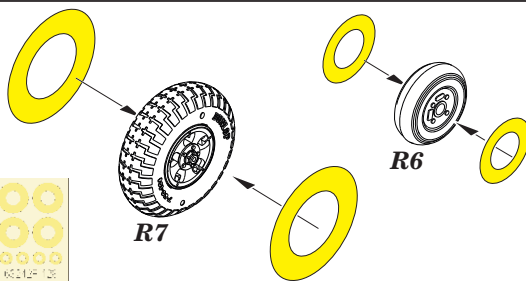

435 21 Obrnice 170
Czech Republic

www.eduard.com

632 128 Spitfire Mk.IX wheels 5spoke w/pattern

for Tamiya kit - pro stavebnici Tamiya

1/32

BEST BRASS RESIN AROUND!

-  REMOVE
ODSTRANIT
-  GRIND
OBROUSIT
-  DRILL HOLE
VRTÁT OTVOR
-  SYMMETRICAL ASSEMBLY
SYMETRICKÁ MONTÁŽ
-  SCRIBE THE PANEL AND HOLES
RYTI
-  REVERSE SIDE
OTOČIT
-  BEND
OHNOUT
-  OPTION
VOLBA
-  REPLACE
NAHRADIT

R2
2 pcs.

R7

R6

plastic

CORRECT POSITION OF WHEELS

1

R3  **R4**

H 77
C 137
TIRE BLACK

H 8
C 8
SILVER

R7 

2

R3  **R4**

H 8
C 8
SILVER

R3 - LEFT WHEEL
R4 - RIGHT WHEEL

R7 

3