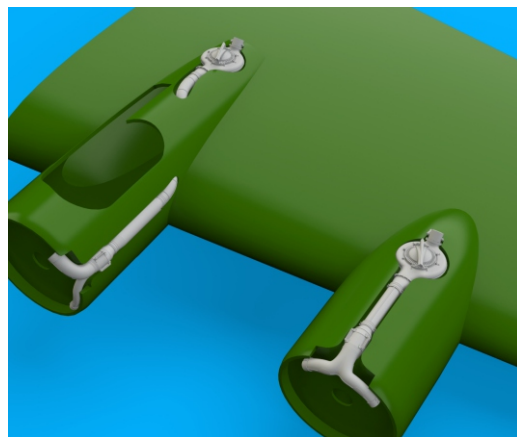

648 635 B-17F superchargers

for HKM kit - pro stavebnici HKM

1/48 scale

COLOURS

GSI Creos (GUNZE)		Mr.METAL COLOR	
AQUEOUS	Mr.COLOR	MC214	DARK IRON

This product contains metal and resin detail parts for upgrading scale plastic models. When selecting this set make sure that it is for the kit mentioned in product name as these sets are made specifically for that kit. When upgrading the model some cutting or corrections may be necessary for parts to fit accurately. **WARNING!** This set contains small and sharp parts. Work carefully in a ventilated and well-lit room. Safety glasses are recommended. This product is not suitable for children below 14 years of age.

Tento výrobek obsahuje leptané a odlévané detaily pro úpravu a vylepšení plastického modelu. Při výběru sady kovových detailů zkontrolujte, zda je určena pro model, který chcete upravit. Model, pro který je sada určena, je uveden u názvu výrobku. Pro přesnou aplikaci kovových a odlévaných dílů může být zapotřebí upravit díly upravovaného modelu. **POZOR!** Sada obsahuje malé ostré díly. Pracujte ve větrané a dobře osvětlené místnosti. Doporučujeme použití ochranných brýlí. Tento výrobek není vhodný pro děti mladší 14 let.

eduard

www.eduard.com

12,95

435 21 Obrnice 170
Czech Republic

648 635

B-17F superchargers

for HKM kit - pro stavebnici HKM

1/48

BRASSIN

BRASSIN

eduard

BEST ~~BRASS~~ RESIN AROUND!

 =  + 

RIGHT SIDE

LEFT SIDE

R11