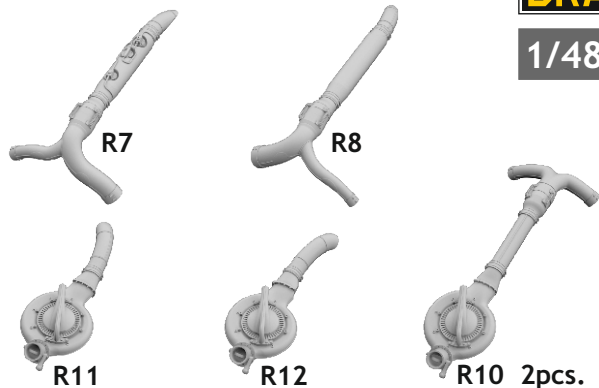

648 635 B-17F superchargers

for HKM kit - pro stavebnici HKM

1/48 scale

COLOURS

GSI Creos (GUNZE)		Mr.METAL COLOR	
AQUEOUS	Mr.COLOR	MC214	DARK IRON

This product contains metal and resin detail parts for upgrading scale plastic models. When selecting this set make sure that it is for the kit mentioned in product name as these sets are made specifically for that kit. When upgrading the model some cutting or corrections may be necessary for parts to fit accurately. **WARNING!** This set contains small and sharp parts. Work carefully in a ventilated and well-lit room. Safety glasses are recommended. This product is not suitable for children below 14 years of age.

Tento výrobek obsahuje leptané a odlévané detaily pro úpravu a vylepšení plastického modelu. Při výběru sady kovových detailů zkontrolujte, zda je určena pro model, který chcete upravit. Model, pro který je sada určena, je uveden u názvu výrobku. Pro přesnou aplikaci kovových a odlévaných dílů může být zapotřebí upravit díly upravovaného modelu. **POZOR!** Sada obsahuje malé ostré díly. Pracujte ve větrané a dobře osvětlené místnosti. Doporučujeme použití ochranných brýlí. Tento výrobek není vhodný pro děti mladší 14 let.