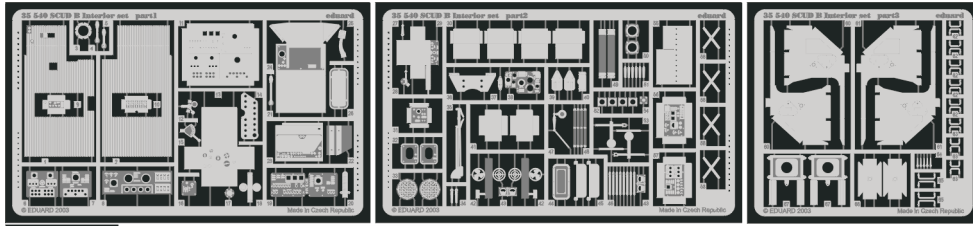

SCUD B interior set

eduard

35 540

1/35 scale detail set for Dragon kit 3520 • sada detailů pro model 1/35 Dragon 3520

- ★ APPLY EXPRESS MASK AND PAINT BEFORE GLUING
POUŤ EXPRESNÍ MASKU A BARVIT PŘED SLEPENÍM
- ☯ SYMMETRICAL ASSEMBLY
SYMETRICKÁ MONTÁŽ
- REMOVE
ODSTRANIT
- ▨ GRIND
OBRUSIT
- ⊔ DRILL HOLE
VRTAT OTVOR
- ↪ BEND
OHNOUT
- ⊔ OPTION
VOLBA
- Ⓜ REPLACE
NAHRADIT

FILM

PRINT

- ORIGINAL KIT PARTS
PŮVODNÍ DÍLY STAVEBNICE
- PHOTO-ETCHED PARTS
LEPTANÉ DÍLY
- PARTS TO BE REMOVED
DÍLY K ODSTRANĚNÍ
- FILL
TMELIT

I.

II.

REFERENCES:

Concord Publ. - The Scud