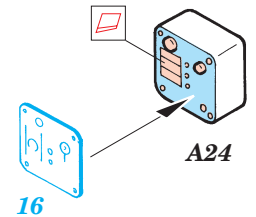

SCUD B interior set

eduard

35 540

1/35 scale detail set for Dragon kit 3520 • sada detailů pro model 1/35 Dragon 3520

- ★ APPLY EXPRESS MASK AND PAINT BEFORE GLUING
POUŤ EXPRESNÍ MASKU A BARVIT PŘED SLEPENÍM
- ☯ SYMMETRICAL ASSEMBLY
SYMETRICKÁ MONTÁŽ
- REMOVE
ODSTRANIT
- ▨ GRIND
OBRUSIT
- ⊔ DRILL HOLE
VRTAT OTVOR
- ↪ BEND
OHNOUT
- ⊔ OPTION
VOLBA
- Ⓜ REPLACE
NAHRADIT

FILM

PRINT

- ORIGINAL KIT PARTS
PŮVODNÍ DÍLY STAVEBNICE
- PHOTO-ETCHED PARTS
LEPTANÉ DÍLY
- PARTS TO BE REMOVED
DÍLY K ODSTRANĚNÍ
- FILL
TMELIT

I.

II.

REFERENCES:

Concord Publ. - The Scud