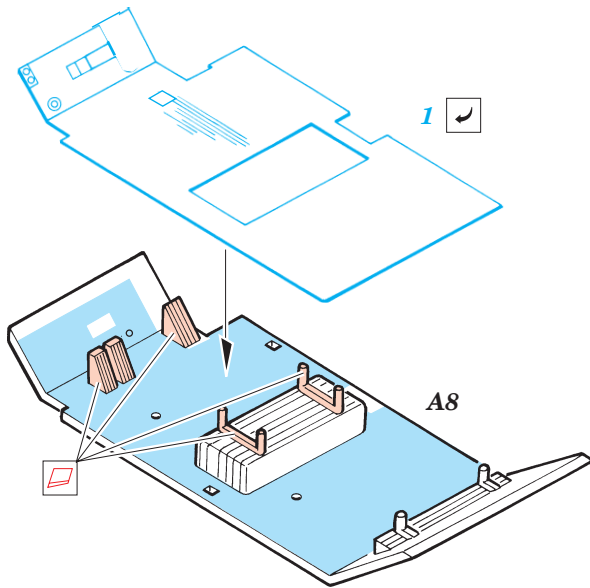

SCUD B interior set

eduard

35 540

1/35 scale detail set for Dragon kit 3520 • sada detailů pro model 1/35 Dragon 3520

- ★ APPLY EXPRESS MASK AND PAINT BEFORE GLUING
POUŤ EXPRESNÍ MASKU A BARVIT PŘED SLEPENÍM
- ☯ SYMMETRICAL ASSEMBLY
SYMETRICKÁ MONTÁŽ
- REMOVE
ODSTRANIT
- ▨ GRIND
OBRUSIT
- ⊔ DRILL HOLE
VRTAT OTVOR
- ↪ BEND
OHNOUT
- ⊔ OPTION
VOLBA
- Ⓜ REPLACE
NAHRADIT

FILM

PRINT

- ORIGINAL KIT PARTS
PŮVODNÍ DÍLY STAVEBNICE
- PHOTO-ETCHED PARTS
LEPTANÉ DÍLY
- PARTS TO BE REMOVED
DÍLY K ODSTRANĚNÍ
- FILL
TMELIT

I.

II.

REFERENCES:

Concord Publ. - The Scud