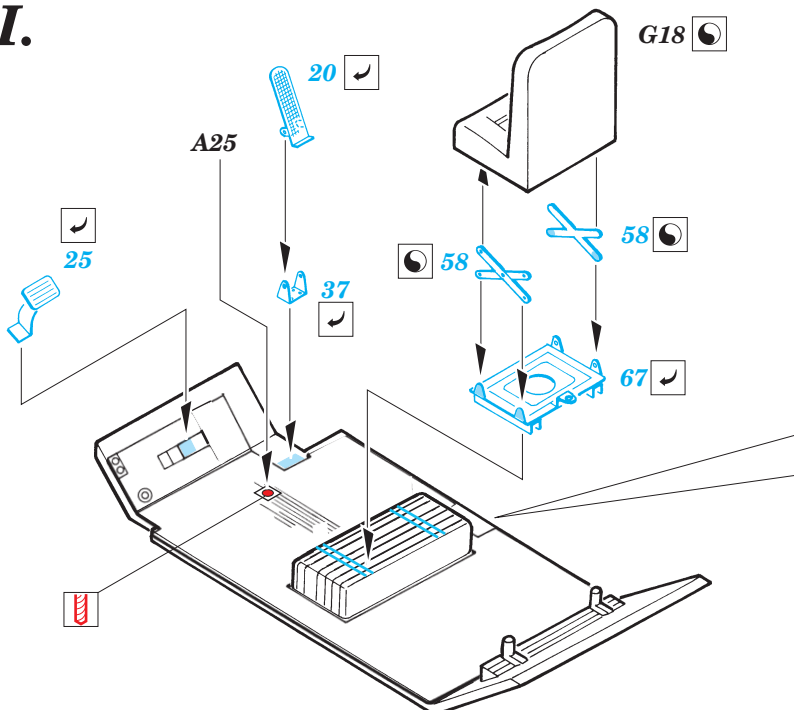

SCUD B interior set

eduard

35 540

1/35 scale detail set for Dragon kit 3520 • sada detailů pro model 1/35 Dragon 3520

- ★ APPLY EXPRESS MASK AND PAINT BEFORE GLUING
POUŤ EXPRESNÍ MASKU A BARVIT PŘED SLEPENÍM
- ☯ SYMMETRICAL ASSEMBLY
SYMETRICKÁ MONTÁŽ
- REMOVE
ODSTRANIT
- ▨ GRIND
OBRUSIT
- ⊔ DRILL HOLE
VRTAT OTVOR
- ↪ BEND
OHNOUT
- ⊔ OPTION
VOLBA
- Ⓜ REPLACE
NAHRADIT

FILM

PRINT

- ORIGINAL KIT PARTS
PŮVODNÍ DÍLY STAVEBNICE
- PHOTO-ETCHED PARTS
LEPTANÉ DÍLY
- PARTS TO BE REMOVED
DÍLY K ODSTRANĚNÍ
- FILL
TMELIT

I.

II.

REFERENCES:

Concord Publ. - The Scud