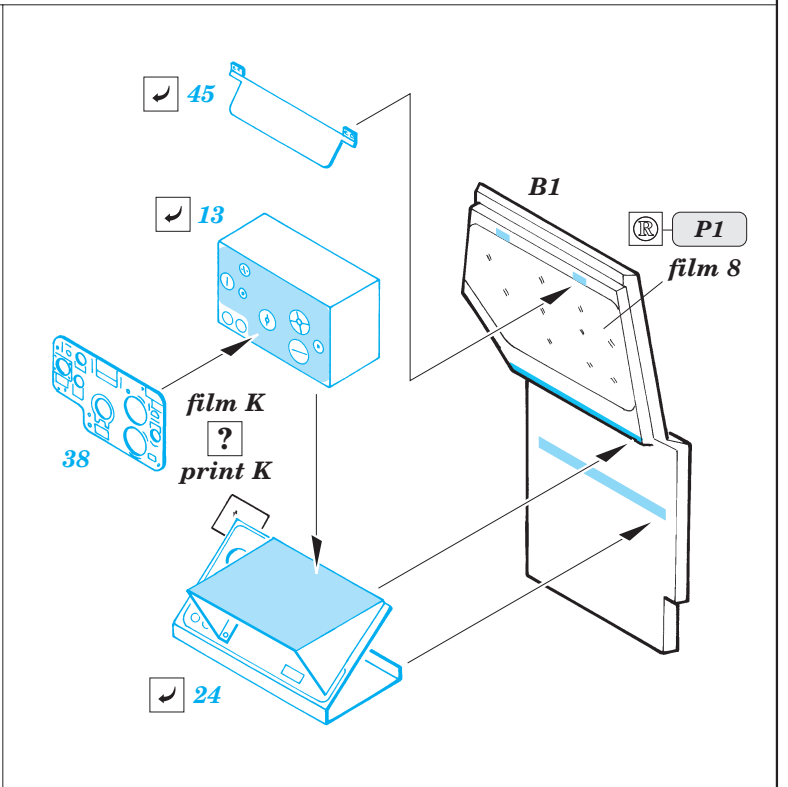

SCUD B interior set

eduard

35 540

1/35 scale detail set for Dragon kit 3520 • sada detailů pro model 1/35 Dragon 3520

- ★ APPLY EXPRESS MASK AND PAINT BEFORE GLUING
POUŤ EXPRESNÍ MASKU A BARVIT PŘED SLEPENÍM
- ☯ SYMMETRICAL ASSEMBLY
SYMETRICKÁ MONTÁŽ
- REMOVE
ODSTRANIT
- ▨ GRIND
OBRUSIT
- ⊔ DRILL HOLE
VRTAT OTVOR
- ↪ BEND
OHNOUT
- ⊔ OPTION
VOLBA
- Ⓜ REPLACE
NAHRADIT

FILM

PRINT

- ORIGINAL KIT PARTS
PŮVODNÍ DÍLY STAVEBNICE
- PHOTO-ETCHED PARTS
LEPTANÉ DÍLY
- PARTS TO BE REMOVED
DÍLY K ODSTRANĚNÍ
- FILL
TMELIT

I.

II.

REFERENCES:

Concord Publ. - The Scud