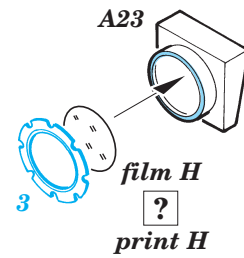

SCUD B interior set

eduard

35 540

1/35 scale detail set for Dragon kit 3520 • sada detailů pro model 1/35 Dragon 3520

- ★ APPLY EXPRESS MASK AND PAINT BEFORE GLUING
POUŤ EXPRESNÍ MASKU A BARVIT PŘED SLEPENÍM
- ☯ SYMMETRICAL ASSEMBLY
SYMETRICKÁ MONTÁŽ
- REMOVE
ODSTRANIT
- ▨ GRIND
OBRUSIT
- ⊔ DRILL HOLE
VRTAT OTVOR
- ↪ BEND
OHNOUT
- ⊔ OPTION
VOLBA
- Ⓜ REPLACE
NAHRADIT

FILM

PRINT

- ORIGINAL KIT PARTS
PŮVODNÍ DÍLY STAVEBNICE
- PHOTO-ETCHED PARTS
LEPTANÉ DÍLY
- PARTS TO BE REMOVED
DÍLY K ODSTRANĚNÍ
- FILL
TMELIT

I.

II.

REFERENCES:

Concord Publ. - The Scud