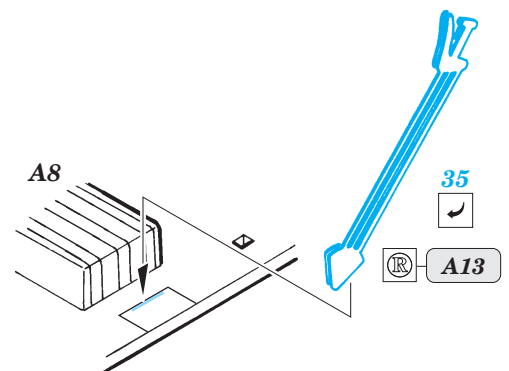

SCUD B interior set

eduard

35 540

1/35 scale detail set for Dragon kit 3520 • sada detailů pro model 1/35 Dragon 3520

- ★ APPLY EXPRESS MASK AND PAINT BEFORE GLUING
POUŤ EXPRESNÍ MASKU A BARVIT PŘED SLEPENÍM
- ☯ SYMMETRICAL ASSEMBLY
SYMETRICKÁ MONTÁŽ
- REMOVE
ODSTRANIT
- ▨ GRIND
OBRUSIT
- ⊔ DRILL HOLE
VRTAT OTVOR
- ↪ BEND
OHNOUT
- ⊔ OPTION
VOLBA
- Ⓜ REPLACE
NAHRADIT

FILM

PRINT

- ORIGINAL KIT PARTS
PŮVODNÍ DÍLY STAVEBNICE
- PHOTO-ETCHED PARTS
LEPTANÉ DÍLY
- PARTS TO BE REMOVED
DÍLY K ODSTRANĚNÍ
- FILL
TMELIT

I.

II.

REFERENCES:

Concord Publ. - The Scud