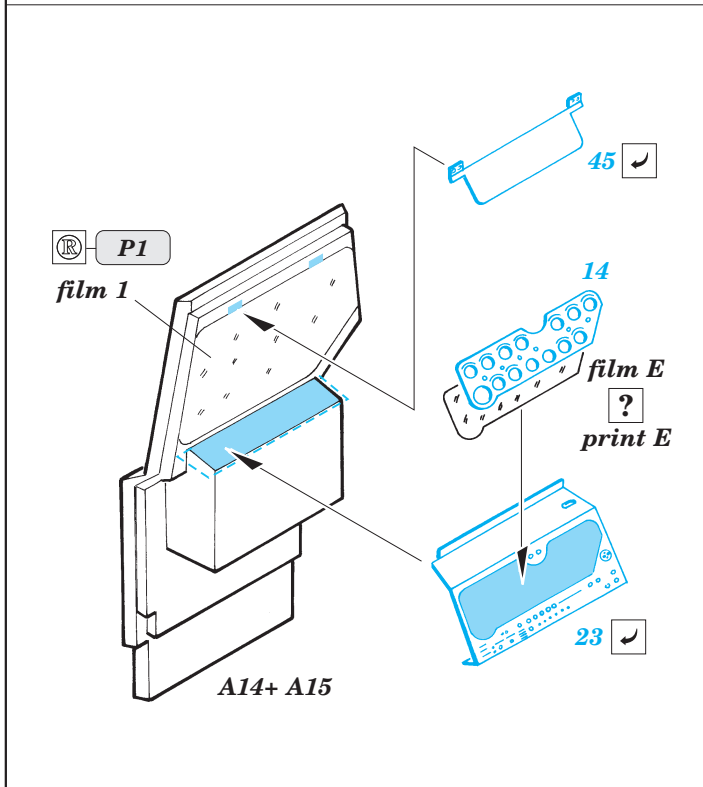

SCUD B interior set

eduard

35 540

1/35 scale detail set for Dragon kit 3520 • sada detailů pro model 1/35 Dragon 3520

- ★ APPLY EXPRESS MASK AND PAINT BEFORE GLUING
POUŤ EXPRESNÍ MASKU A BARVIT PŘED SLEPENÍM
- ☯ SYMMETRICAL ASSEMBLY
SYMETRICKÁ MONTÁŽ
- REMOVE
ODSTRANIT
- ▨ GRIND
OBRUSIT
- ⊔ DRILL HOLE
VRTAT OTVOR
- ↪ BEND
OHNOUT
- ⊔ OPTION
VOLBA
- Ⓜ REPLACE
NAHRADIT

FILM

PRINT

- ORIGINAL KIT PARTS
PŮVODNÍ DÍLY STAVEBNICE
- PHOTO-ETCHED PARTS
LEPTANÉ DÍLY
- PARTS TO BE REMOVED
DÍLY K ODSTRANĚNÍ
- FILL
TMELIT

I.

II.

REFERENCES:

Concord Publ. - The Scud