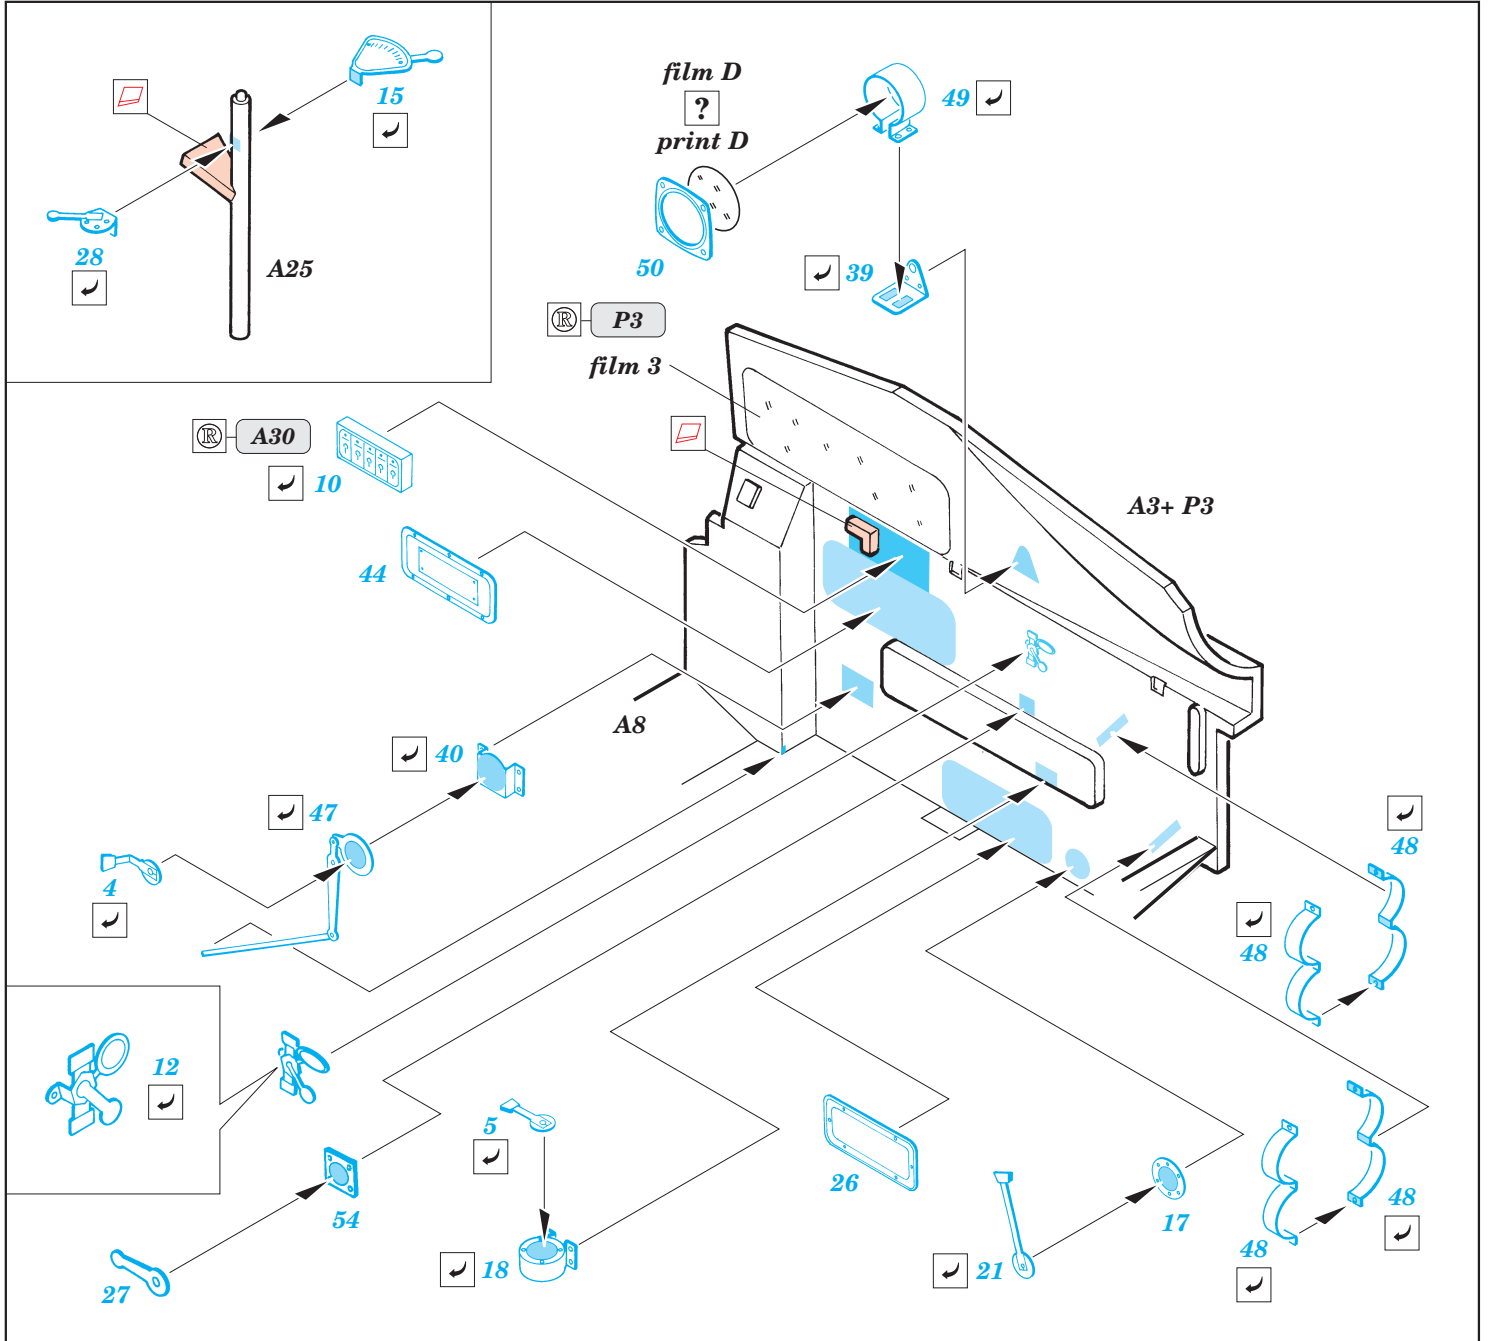

SCUD B interior set

eduard

35 540

1/35 scale detail set for Dragon kit 3520 • sada detailů pro model 1/35 Dragon 3520

- ★ APPLY EXPRESS MASK AND PAINT BEFORE GLUING
POUŤ EXPRESNÍ MASKU A BARVIT PŘED SLEPENÍM
- ☯ SYMMETRICAL ASSEMBLY
SYMETRICKÁ MONTÁŽ
- REMOVE
ODSTRANIT
- ▨ GRIND
OBRUSIT
- ⊔ DRILL HOLE
VRTAT OTVOR
- ↪ BEND
OHNOUT
- ⊔ OPTION
VOLBA
- Ⓜ REPLACE
NAHRADIT

FILM

PRINT

- ORIGINAL KIT PARTS
PŮVODNÍ DÍLY STAVEBNICE
- PHOTO-ETCHED PARTS
LEPTANÉ DÍLY
- PARTS TO BE REMOVED
DÍLY K ODSTRANĚNÍ
- FILL
TMELIT

I.

II.

REFERENCES:

Concord Publ. - The Scud