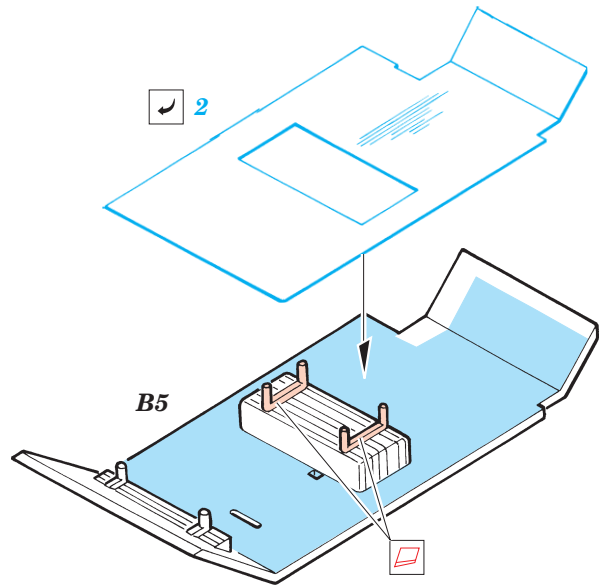

SCUD B interior set

eduard

35 540

1/35 scale detail set for Dragon kit 3520 • sada detailů pro model 1/35 Dragon 3520

- ★ APPLY EXPRESS MASK AND PAINT BEFORE GLUING
POUŤ EXPRESNÍ MASKU A BARVIT PŘED SLEPENÍM
- ☯ SYMMETRICAL ASSEMBLY
SYMETRICKÁ MONTÁŽ
- REMOVE
ODSTRANIT
- ▨ GRIND
OBRUSIT
- ⊔ DRILL HOLE
VRTAT OTVOR
- ↪ BEND
OHNOUT
- ⊔ OPTION
VOLBA
- Ⓜ REPLACE
NAHRADIT

FILM

PRINT

- ORIGINAL KIT PARTS
PŮVODNÍ DÍLY STAVEBNICE
- PHOTO-ETCHED PARTS
LEPTANÉ DÍLY
- PARTS TO BE REMOVED
DÍLY K ODSTRANĚNÍ
- FILL
TMELIT

I.

II.

REFERENCES:

Concord Publ. - The Scud