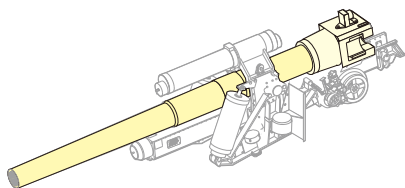

Fit for  Hummel  sFH18

Barrel for Hummel/ sFH18 HOWITZER
二战德军熊蜂自行炮/sFH18 榴弹炮炮管

RECOMMENDED TOOLS
推荐使用工具

美工刀 Modeling knife 尖嘴钳 Long nose Plier 镊子 Tweezers 快干胶 Super glue

↑	安装箭头 Install arrow	↖	弧度弯折 Roll
⊗2	制作所示若干组 Make some pcs	⇄	根据喜好选择安装 Optional
▣	另一侧相同制作 Repeat on opposite side	✂	切除阴影部分 Cut away