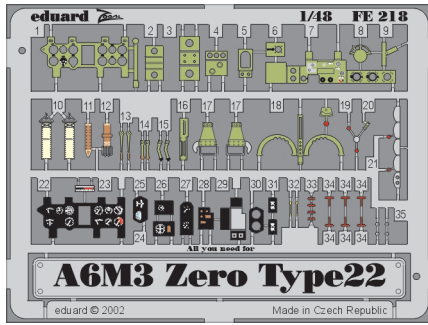

A6M3 Zero Type22

FE218

1/48 scale detail set for Hasegawa kit • sada detailů pro model Hasegawa 1/48

film

used colors
pou ité barvy **Gunze**

- 1** COCPIT COLOR INTERIEROVÁ **126**
- 2** STEEL OCEL **H18**

- SYMMETRICAL ASSEMBLY SYMETRICKÁ MONTÁŽ
- REMOVE ODSTRANIT
- BEND OHNOUT
- REPLACE NAHRADIT
- GRIND OBROUSIT
- OPTION VOLBA

ORIGINAL KIT PARTS
PŮVODNÍ DÍLY STAVEBNICE

PHOTO-ETCHED PARTS
LEPTANÉ DÍLY

PARTS TO BE REMOVED
DÍLY K ODSTRANĚNÍ