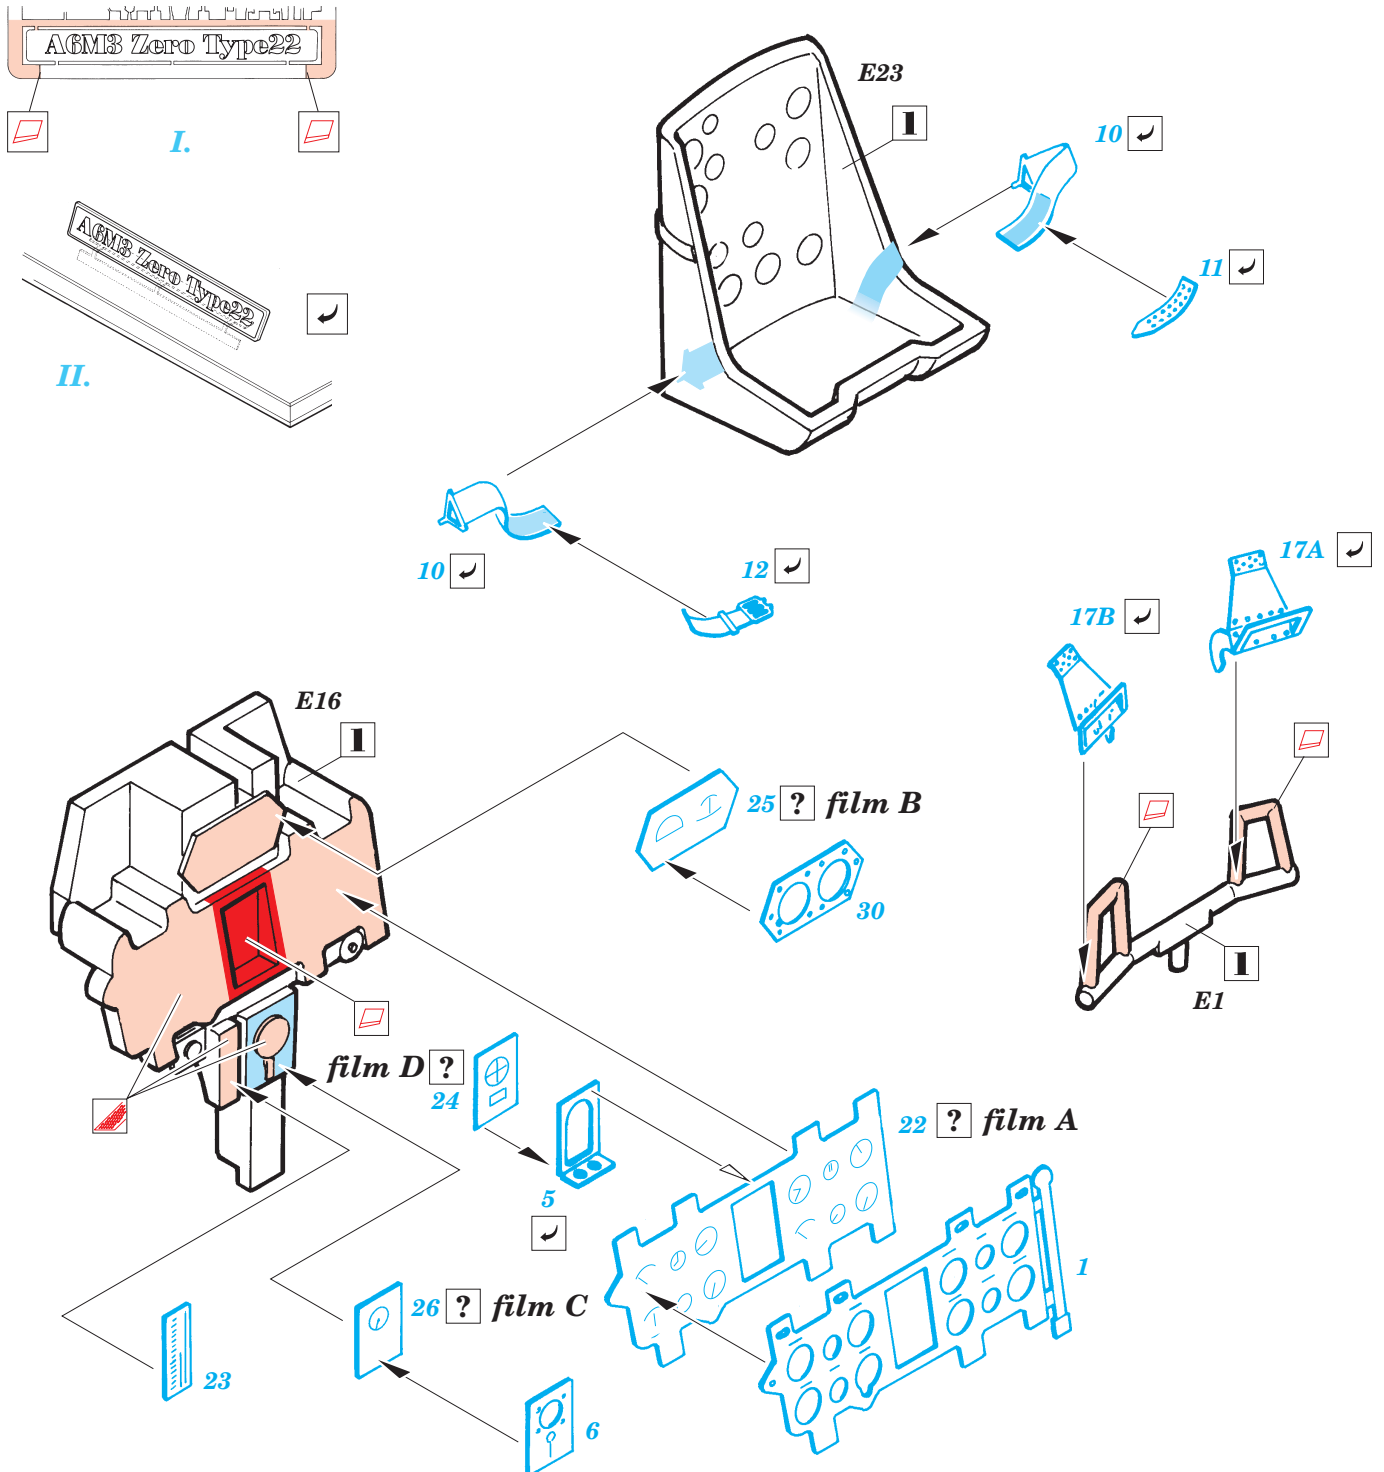

film

used colors
pou ité barvy **Gunze**

- **1** COCPIT COLOR INTERIEROVÁ **126**
- **2** STEEL OCEL **H18**

- SYMMETRICAL ASSEMBLY SYMETRICKÁ MONTÁŽ
- REMOVE ODSTRANIT
- BEND OHNOUT
- REPLACE NAHRADIT
- GRIND OBROUSIT
- OPTION VOLBA

ORIGINAL KIT PARTS
PŮVODNÍ DÍLY STAVEBNICE

PHOTO-ETCHED PARTS
LEPTANÉ DÍLY

PARTS TO BE REMOVED
DÍLY K ODSTRANĚNÍ

FILL
TMELIT