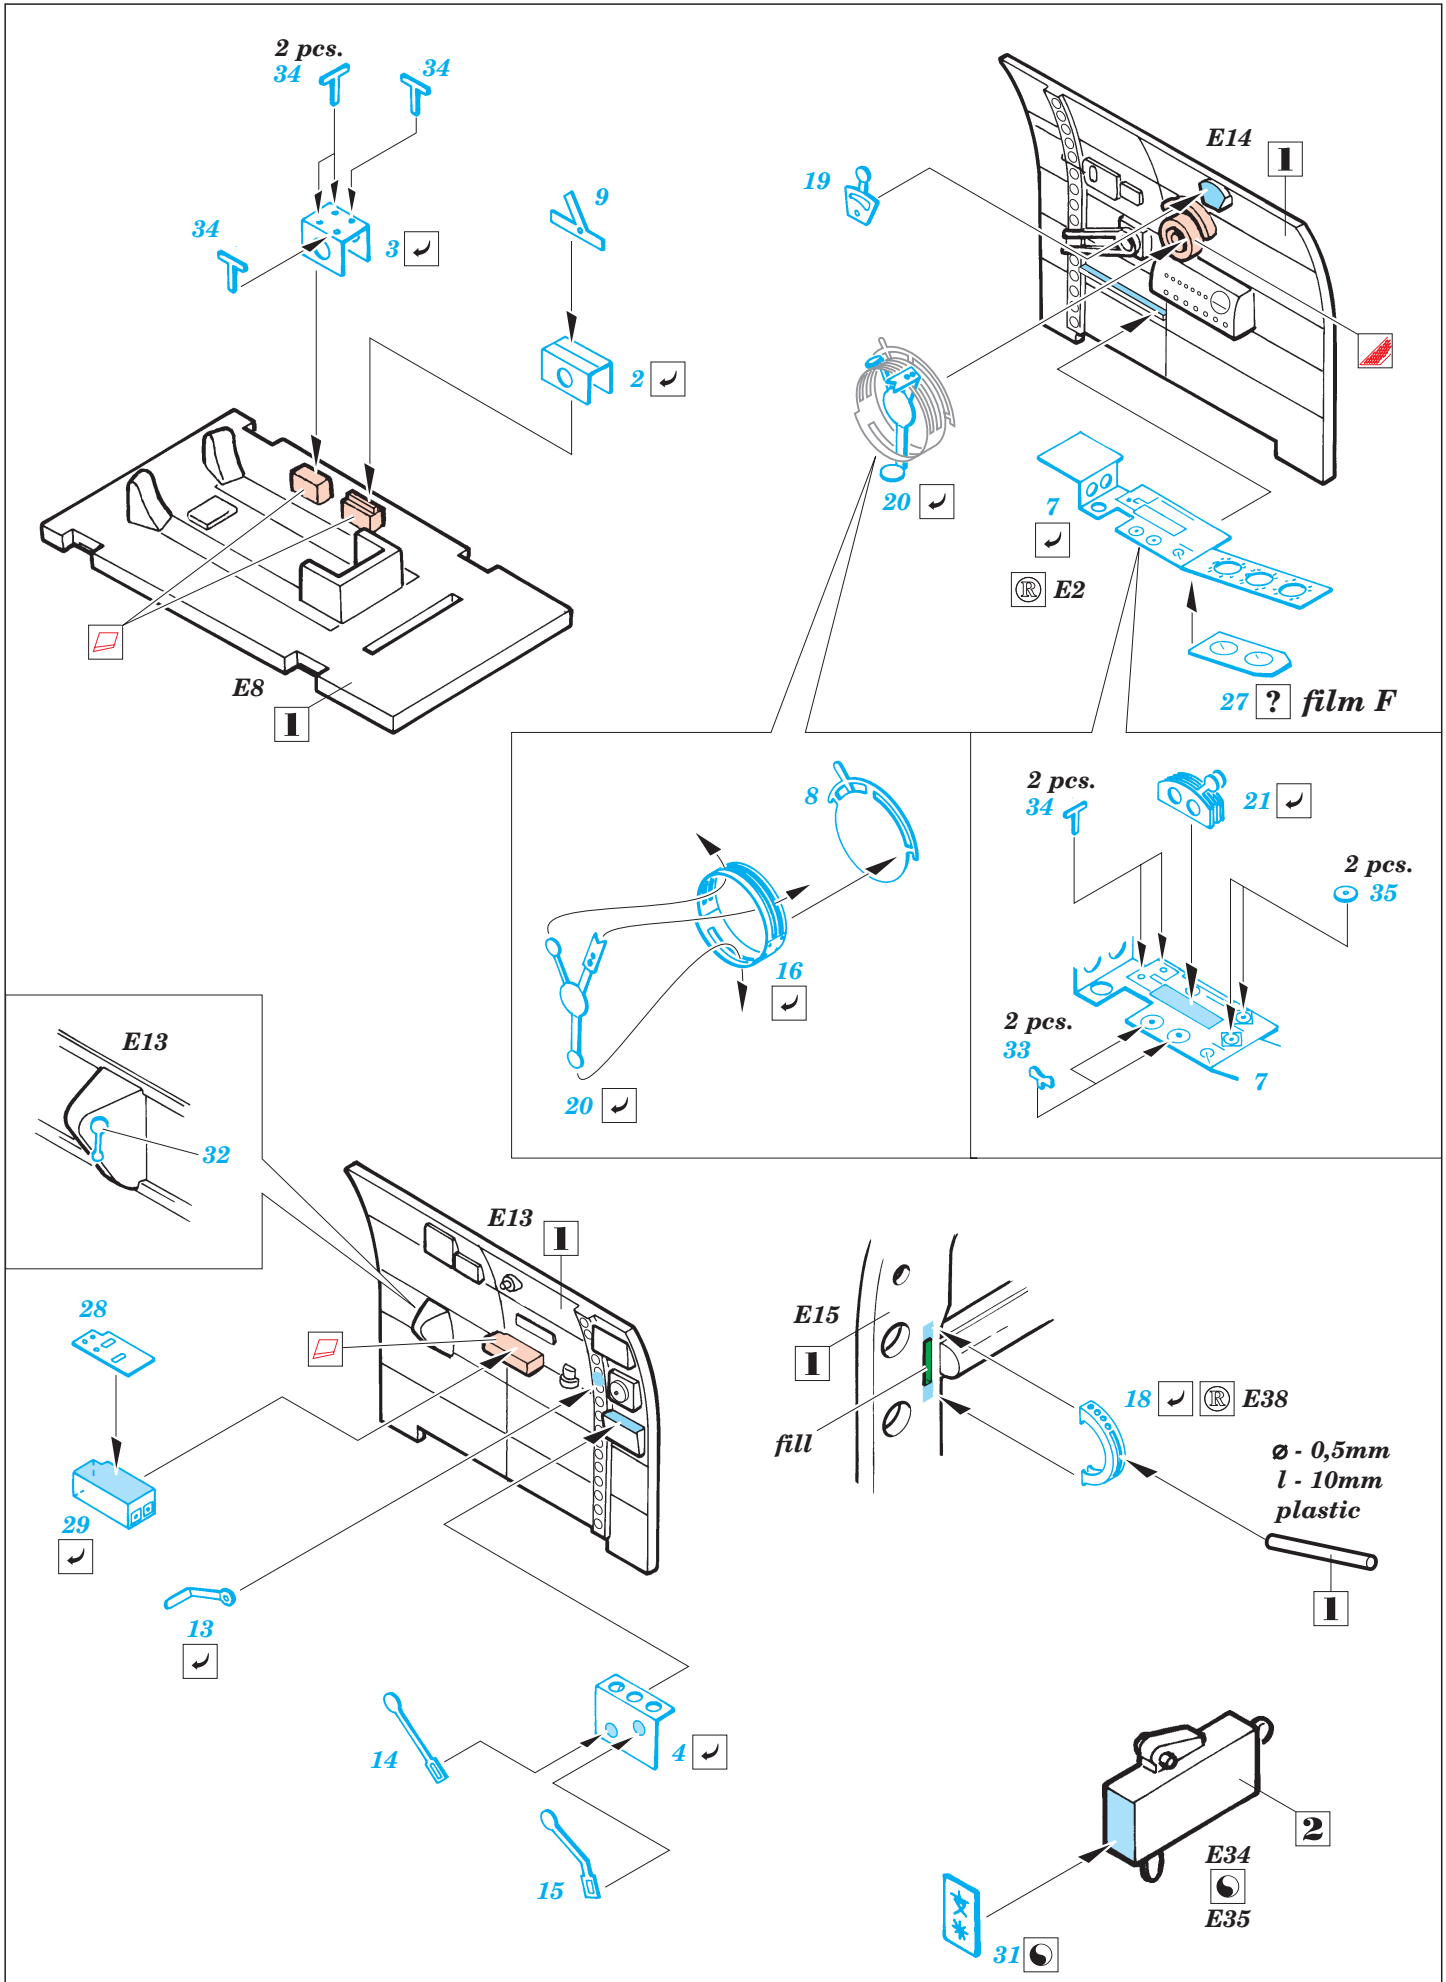

References: - ROBERT C. MIKESH - JAPANESE AIRCRAFT INTERIORS 1940-1945