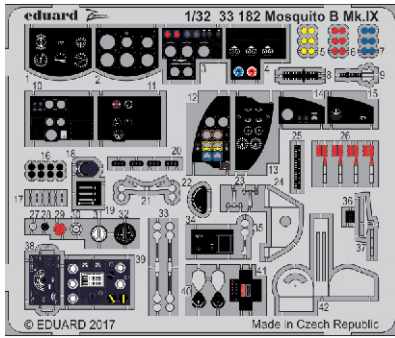

# Mosquito B Mk.IX 1/32

33 182

detail set for 1/32 HKM kit • sada detailů pro stavebnici 1/32 HKM

- APPLY EXPRESS MASK AND PAINT BEFORE GLUING  
POUŽIT EXPRESS MASK NABARVIT PŘED SLEPENÍM
- SYMMETRICAL ASSEMBLY  
SYMETRICKÁ MONTÁŽ
- REMOVE  
ODSTRANIT
- GRIND  
OBROUSIT
- DRILL HOLE  
VRTAT OTVOR
- BEND  
OHNOUT
- OPTION  
VOLBA
- REPLACE  
NAHRADIT
- COLORED ETCHED PARTS  
LEPTANÉ BAREVNÉ DÍLY
- ETCHED PARTS  
LEPTANÉ NEBAREVNÉ DÍLY
- ORIGINAL KIT PARTS  
PŮVODNÍ DÍLY STAVEBNICE

ORIGINAL KIT PARTS  
PŮVODNÍ DÍLY STAVEBNICE

PHOTO-ETCHED PARTS  
LEPTANÉ DÍLY

PARTS TO BE REMOVED  
DÍLY K ODSTRANĚNÍ

FILL  
TMELIT